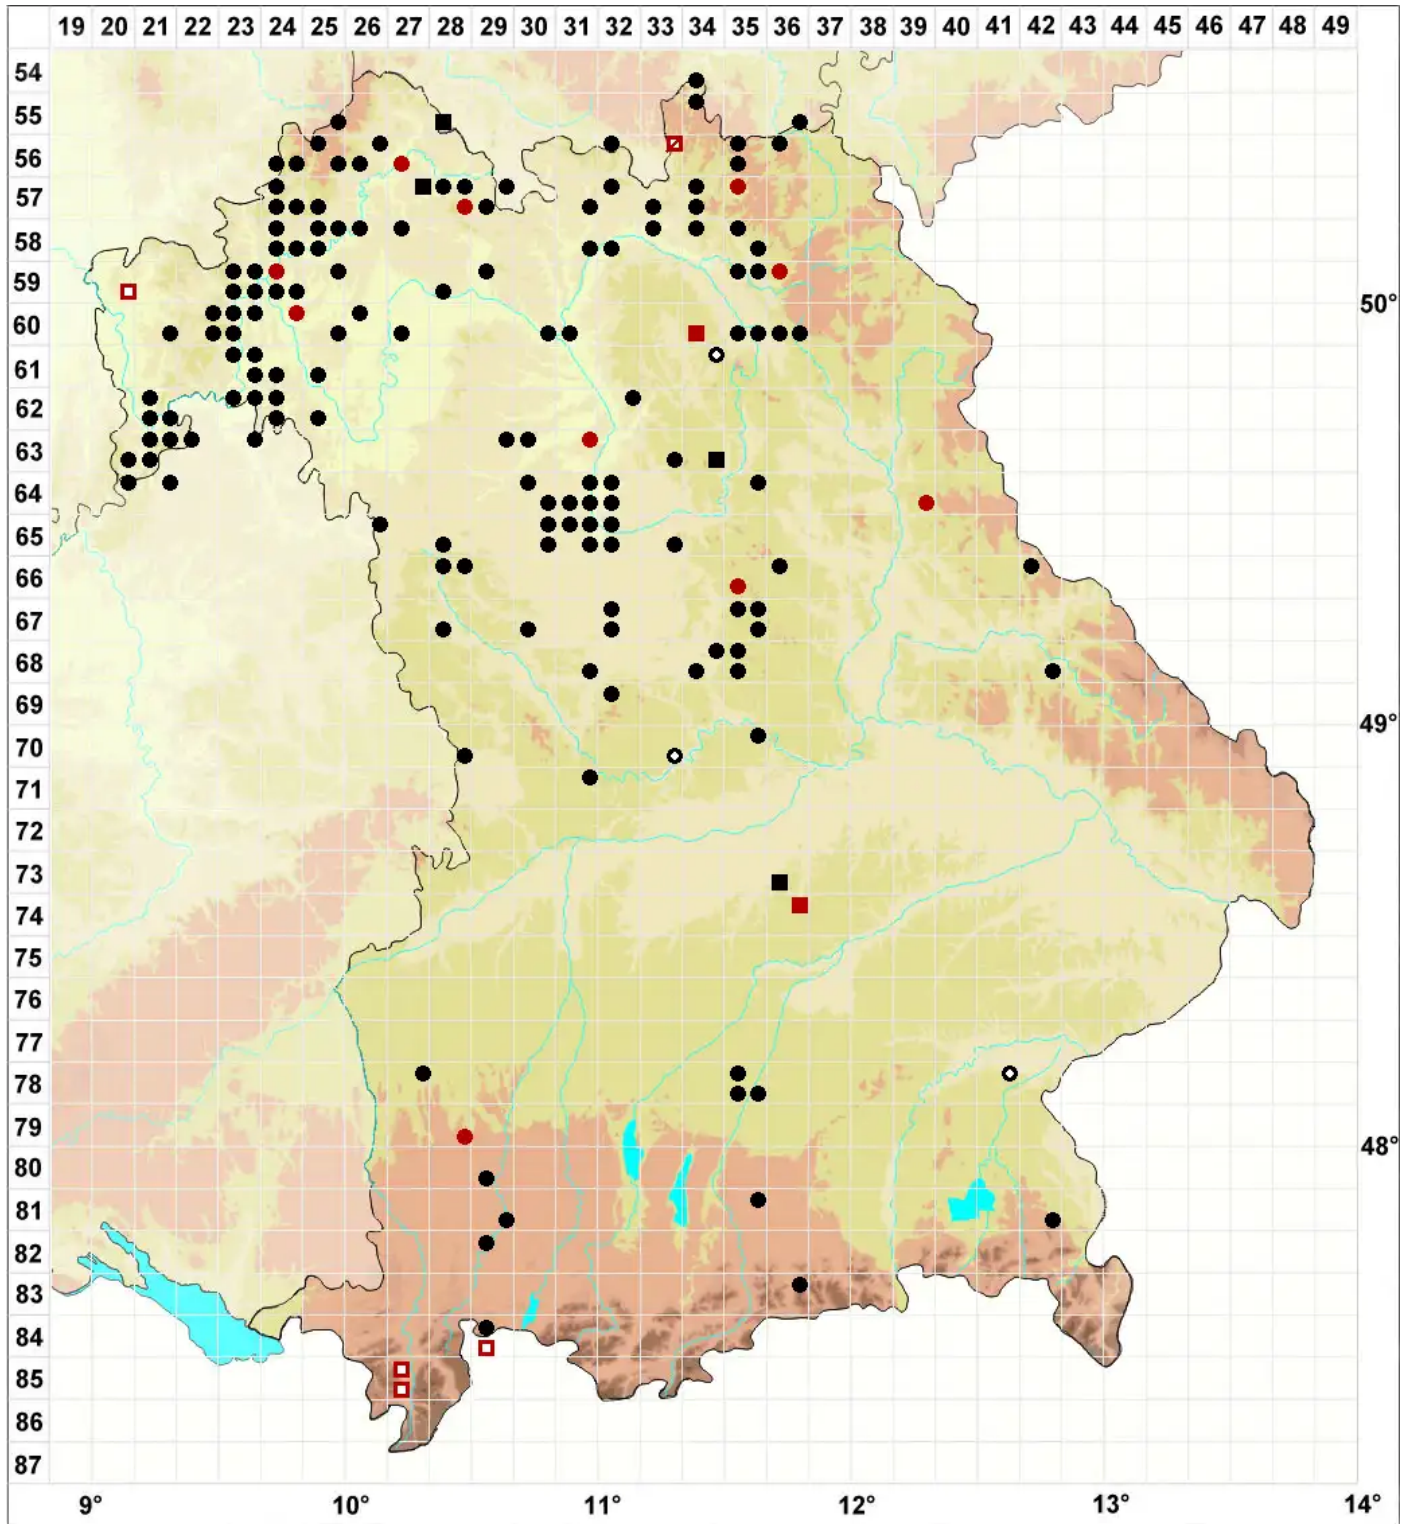

# Didymodon insulanus (De Not.) M.O.Hill

## Insel-Doppelzahnmoos

Legende:

- Symbole:**
- Ausgefülltes Symbol:  
Zeitraum von 1980 bis heute (Aktuelle Angabe)
  - Leeres Symbol:  
Zeitraum vor 1980 (Altangabe)
  - Quadrat: Herbarbeleg