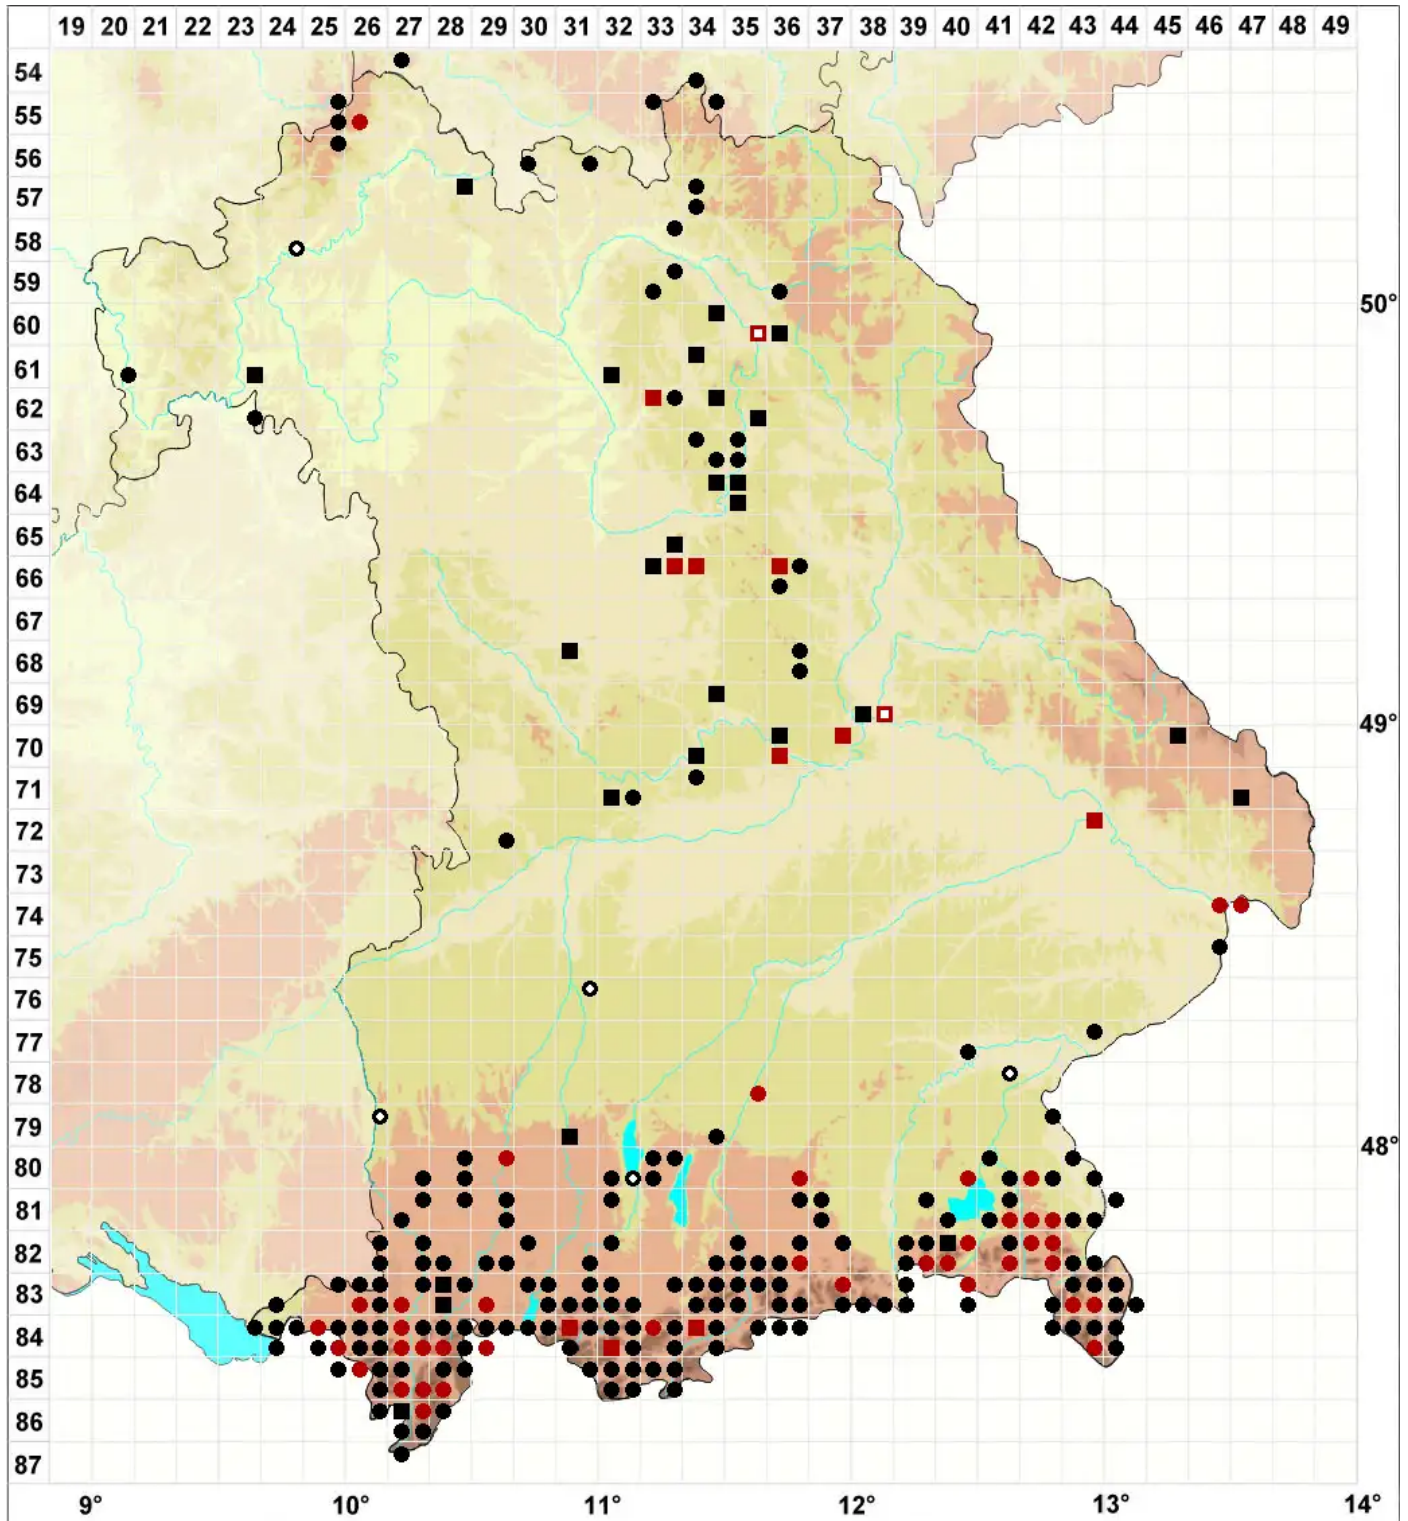

Didymodon spadiceus (Mitt.) Limpr.

Scheiden-Doppelzahnmoos

Legende:

- Symbole:**
- Ausgefülltes Symbol:
Zeitraum von 1980 bis heute (Aktuelle Angabe)
 - Leeres Symbol:
Zeitraum vor 1980 (Altangabe)
 - Quadrat: Herbarbeleg