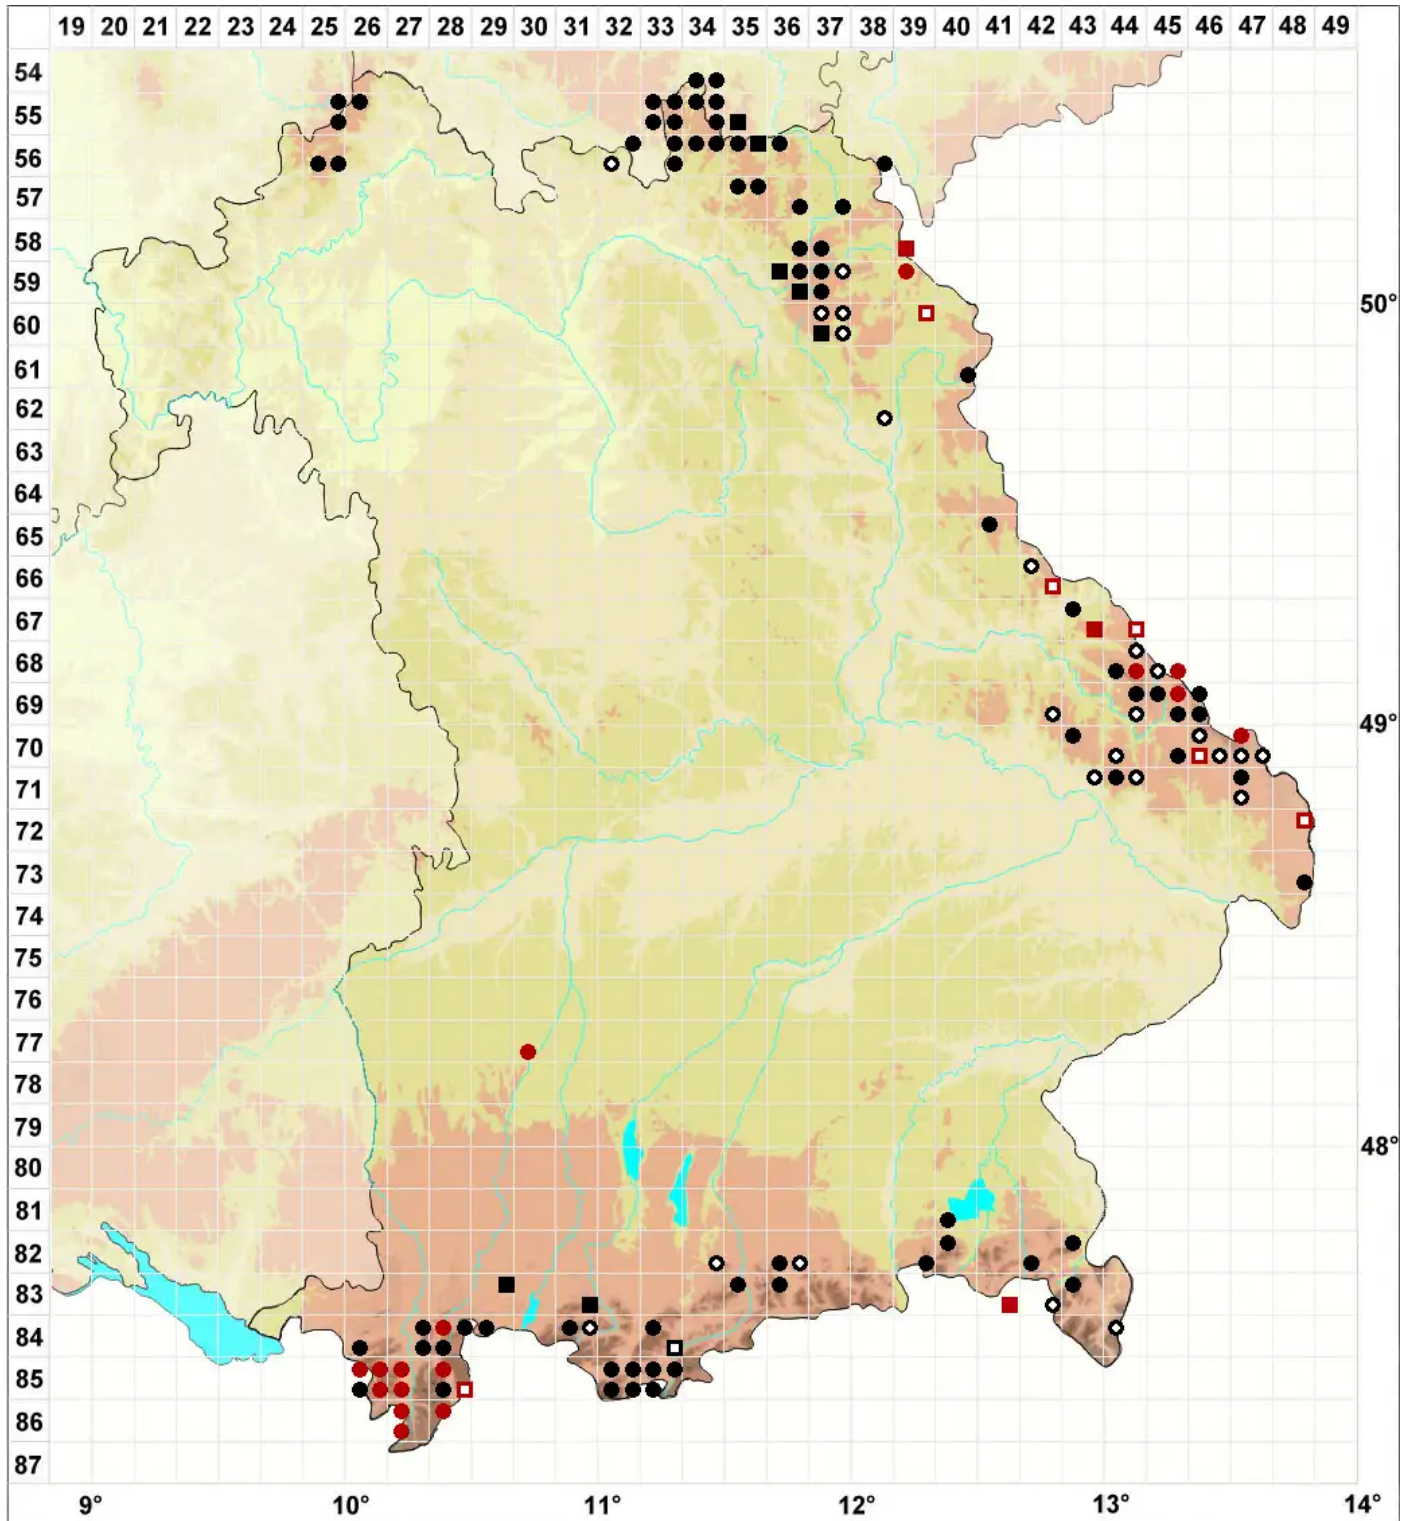

# Dichodontium palustre (Dicks.) M.Stech

Sumpf-Paarzahnmoos, Sparriges Kleingabelzahnmoos

Legende:

- Symbole:**  
Ausgefülltes Symbol:  
Zeitraum von 1980 bis heute (Aktuelle Angabe)  
Leeres Symbol:  
Zeitraum vor 1980 (Altangabe)  
Quadrat: Herbarbeleg