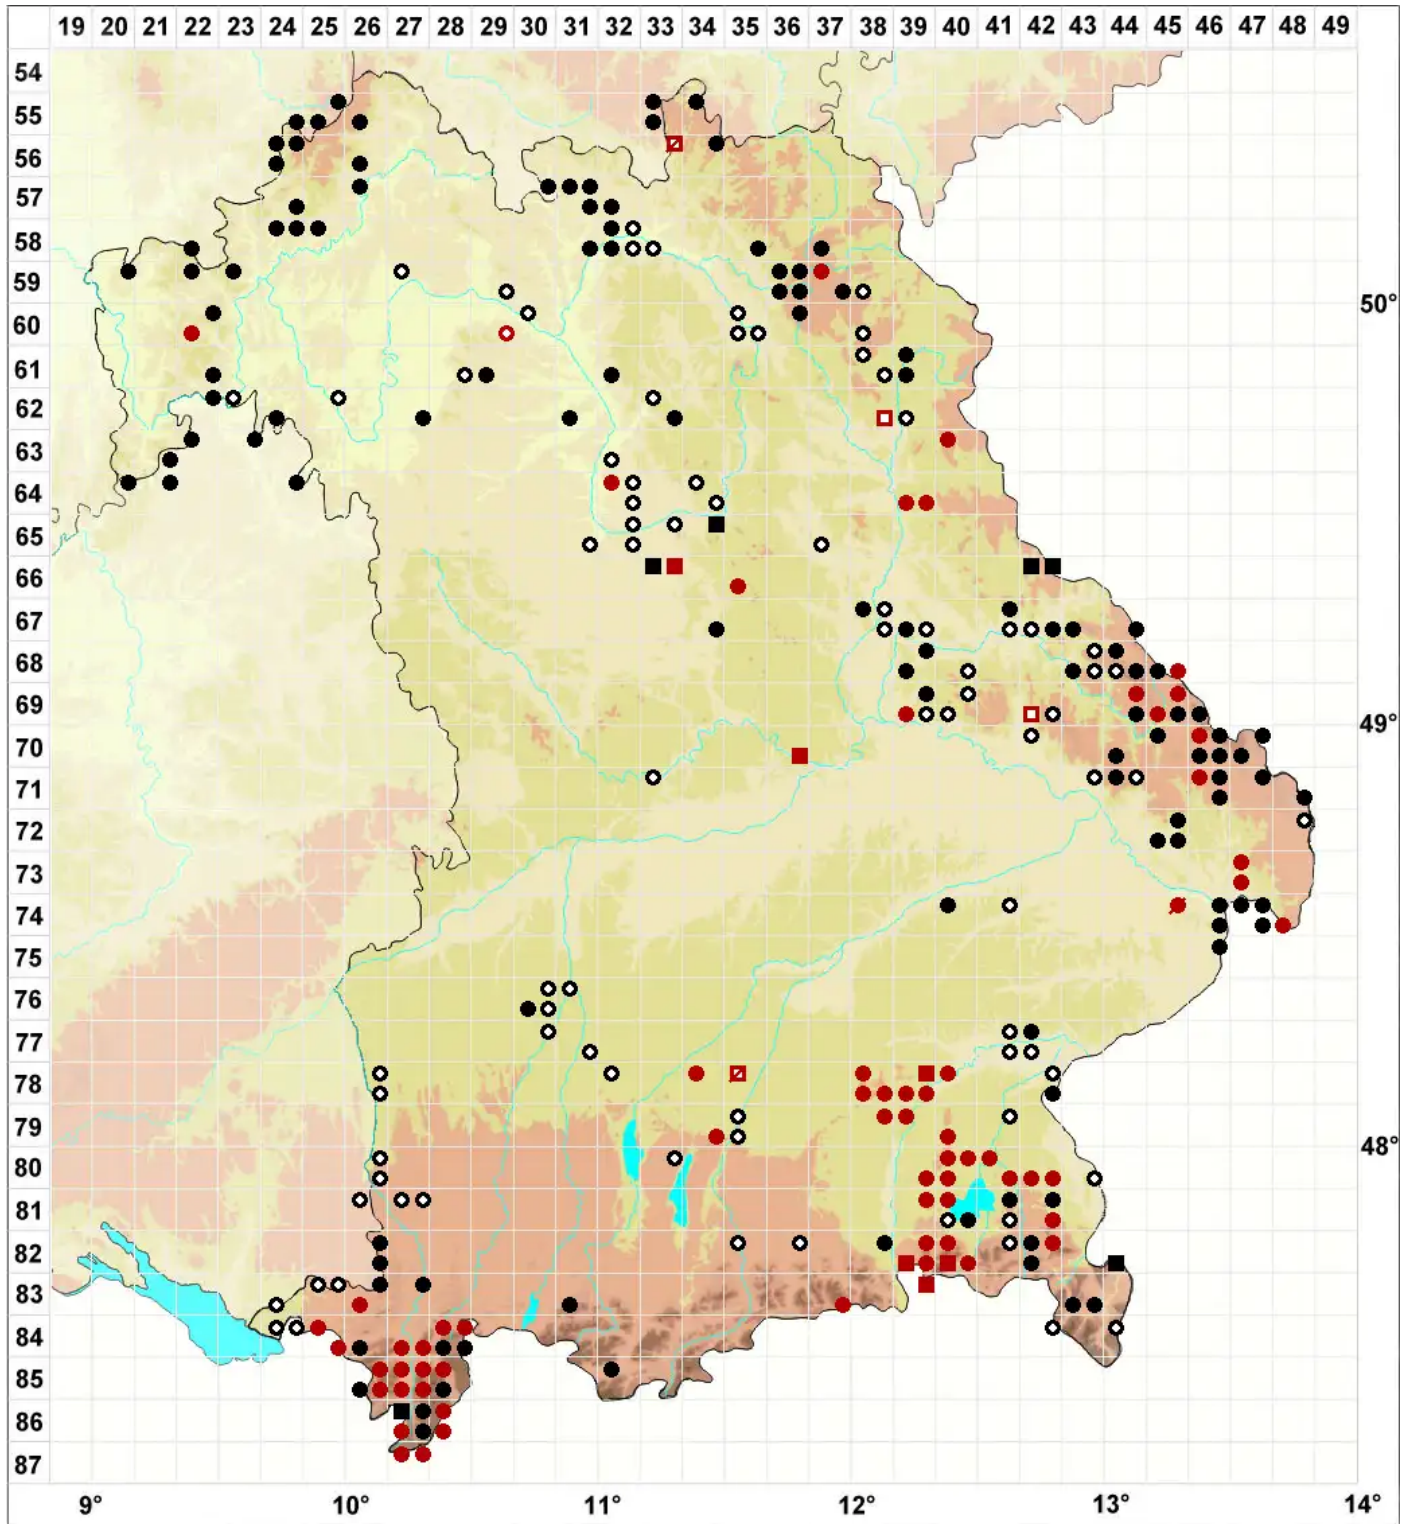

# Diphyscium foliosum (Hedw.) D.Mohr

Blasebalgmoos, Beblättertes Blasenmoos

Legende:

- Symbole:**
- Ausgefülltes Symbol:  
Zeitraum von 1980 bis heute (Aktuelle Angabe)
  - Leeres Symbol:  
Zeitraum vor 1980 (Altangabe)
  - Quadrat: Herbarbeleg