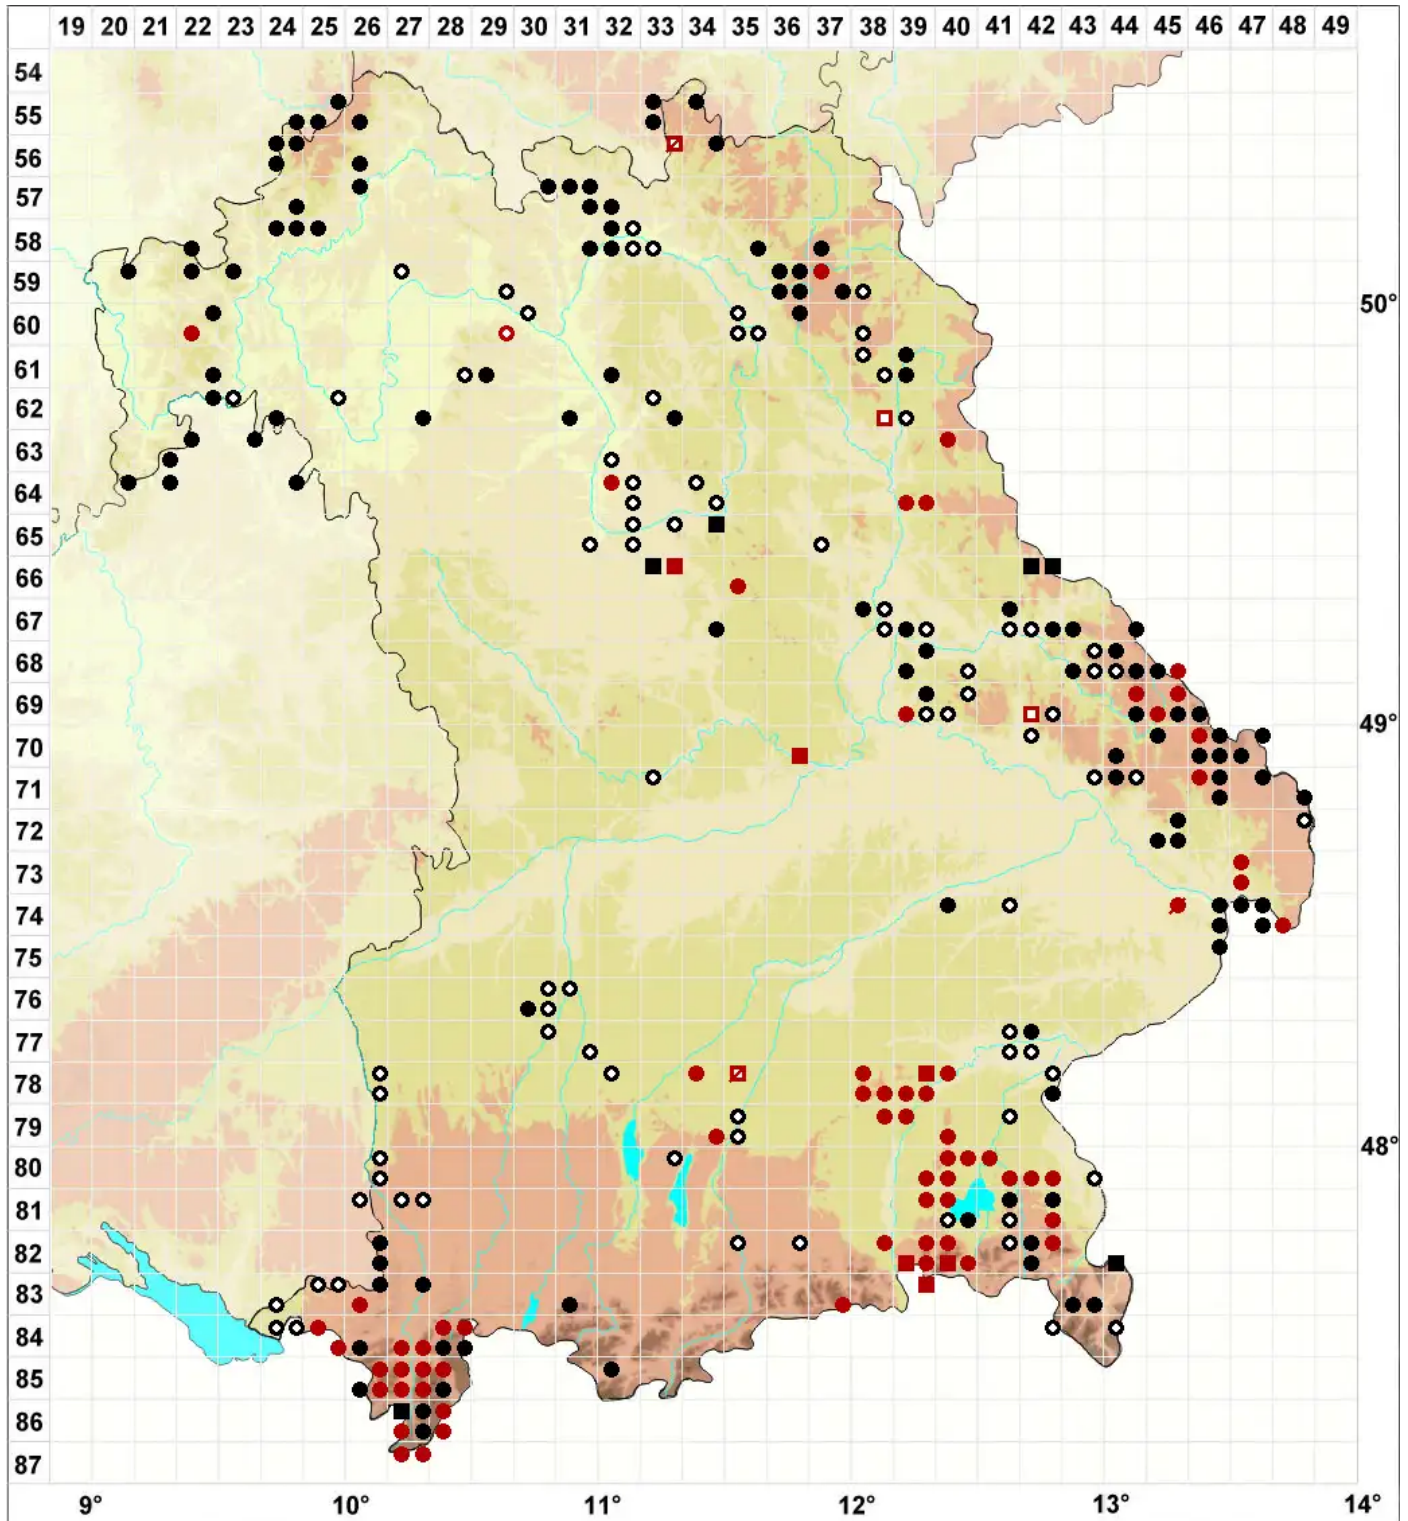

Diphyscium foliosum (Hedw.) D.Mohr

Blasebalgmoos, Beblättertes Blasenmoos

Legende:

- Symbole:**
- Ausgefülltes Symbol:
Zeitraum von 1980 bis heute (Aktuelle Angabe)
 - Leeres Symbol:
Zeitraum vor 1980 (Altangabe)
 - Quadrat: Herbarbeleg