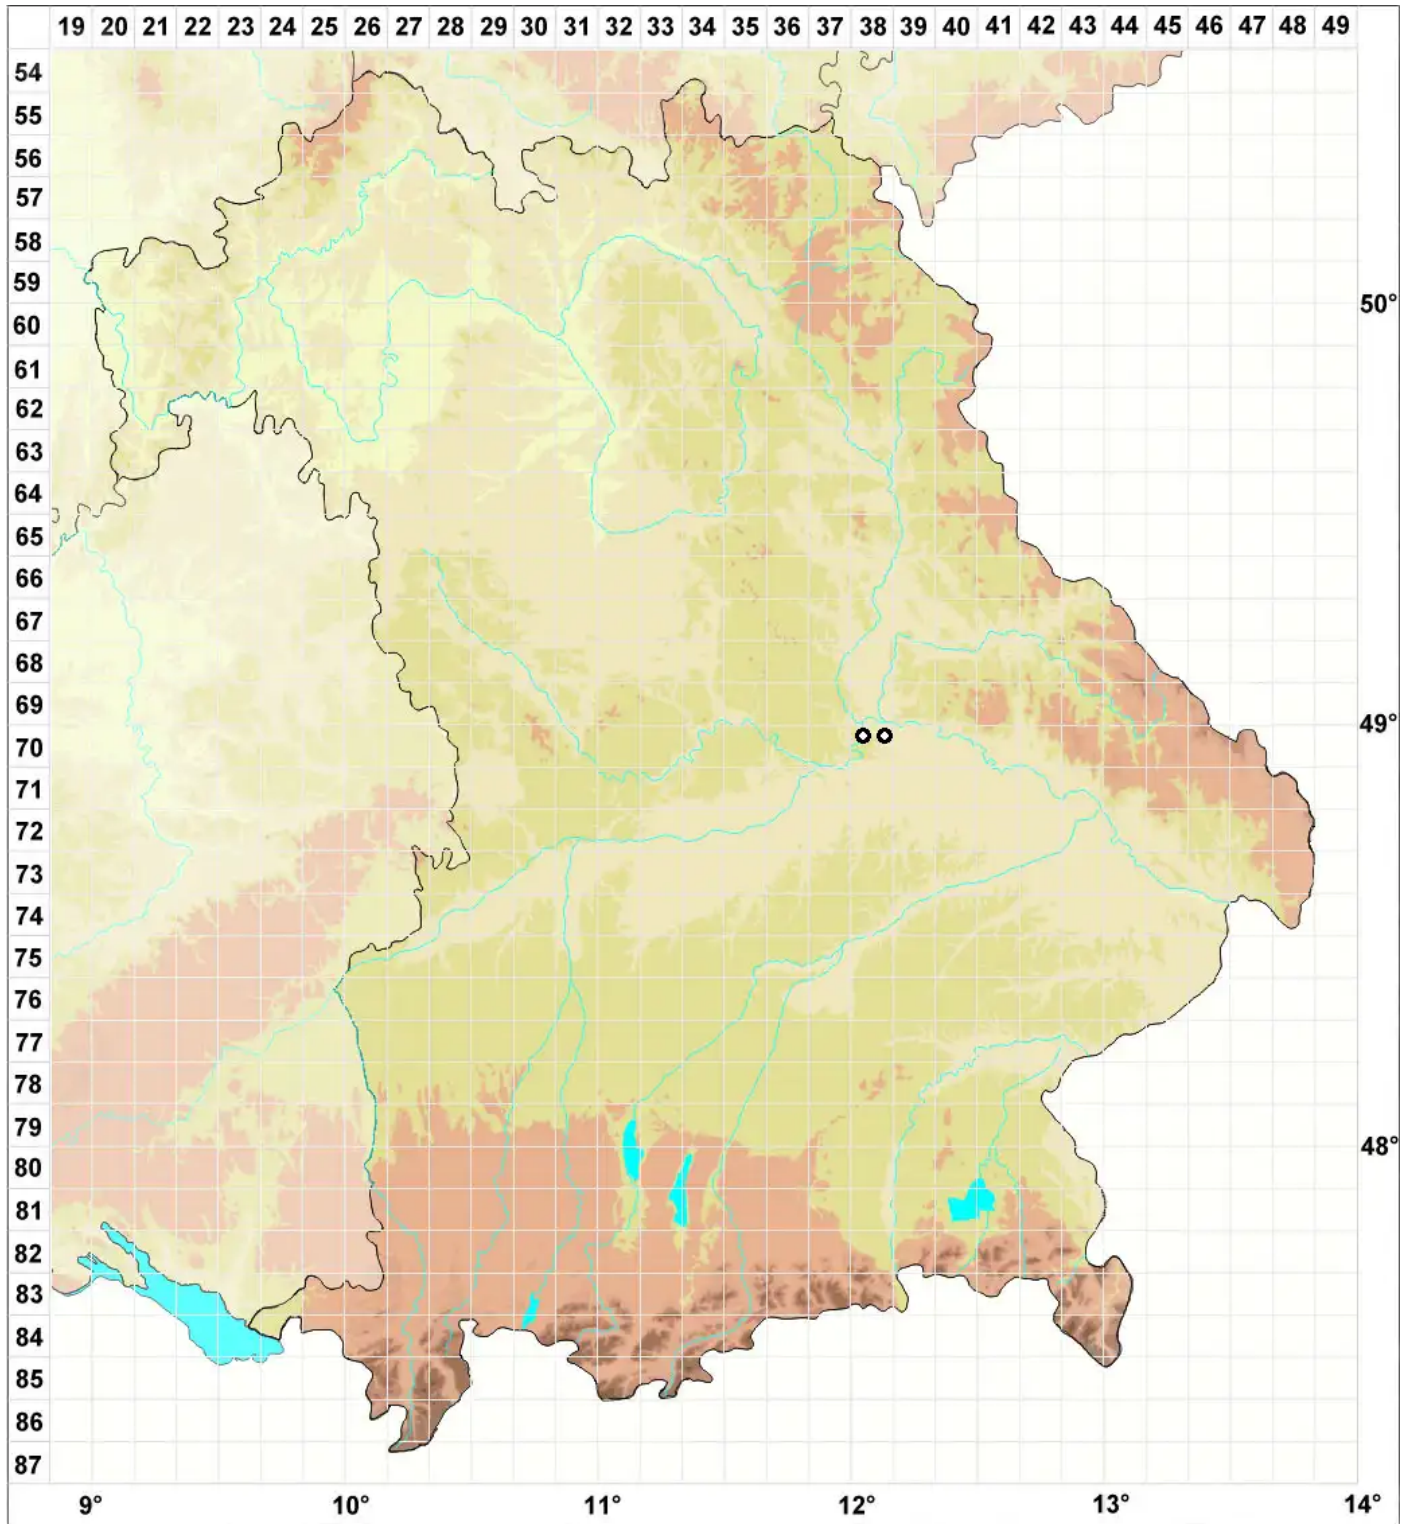

Meesia hexasticha (Funck) Bruch

Sechszeiliges Bruchmoos

Legende:

- Symbole:**
- Ausgefülltes Symbol:
Zeitraum von 1980 bis heute (Aktuelle Angabe)
 - Leeres Symbol:
Zeitraum vor 1980 (Altangabe)
 - Quadrat: Herbarbeleg