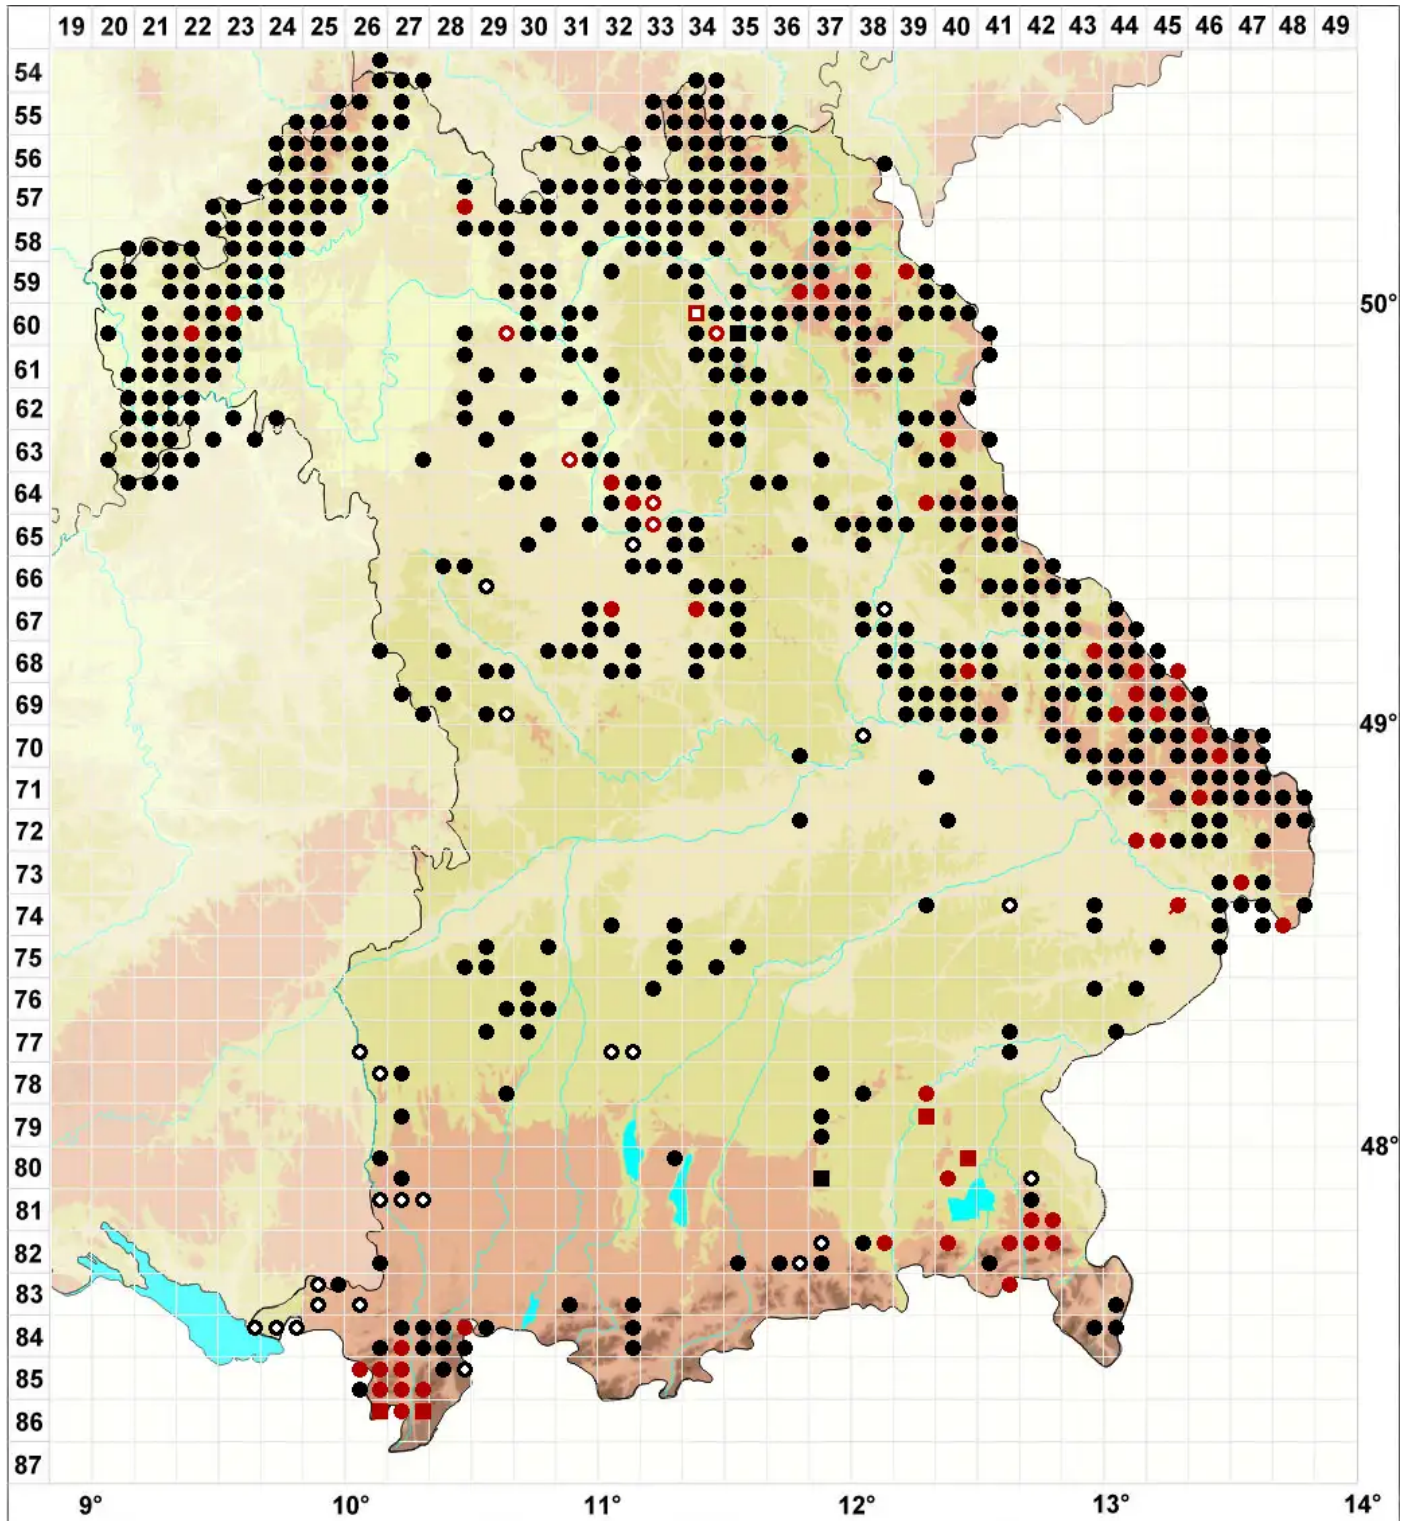

Diplophyllum albicans (L.) Dumort.

Weißrippiges Doppelblattmoos, Hellstreifiges Doppelblattmoos

Legende:

- Symbole:**
- Ausgefülltes Symbol:
Zeitraum von 1980 bis heute (Aktuelle Angabe)
 - Leeres Symbol:
Zeitraum vor 1980 (Altangabe)
 - Quadrat: Herbarbeleg