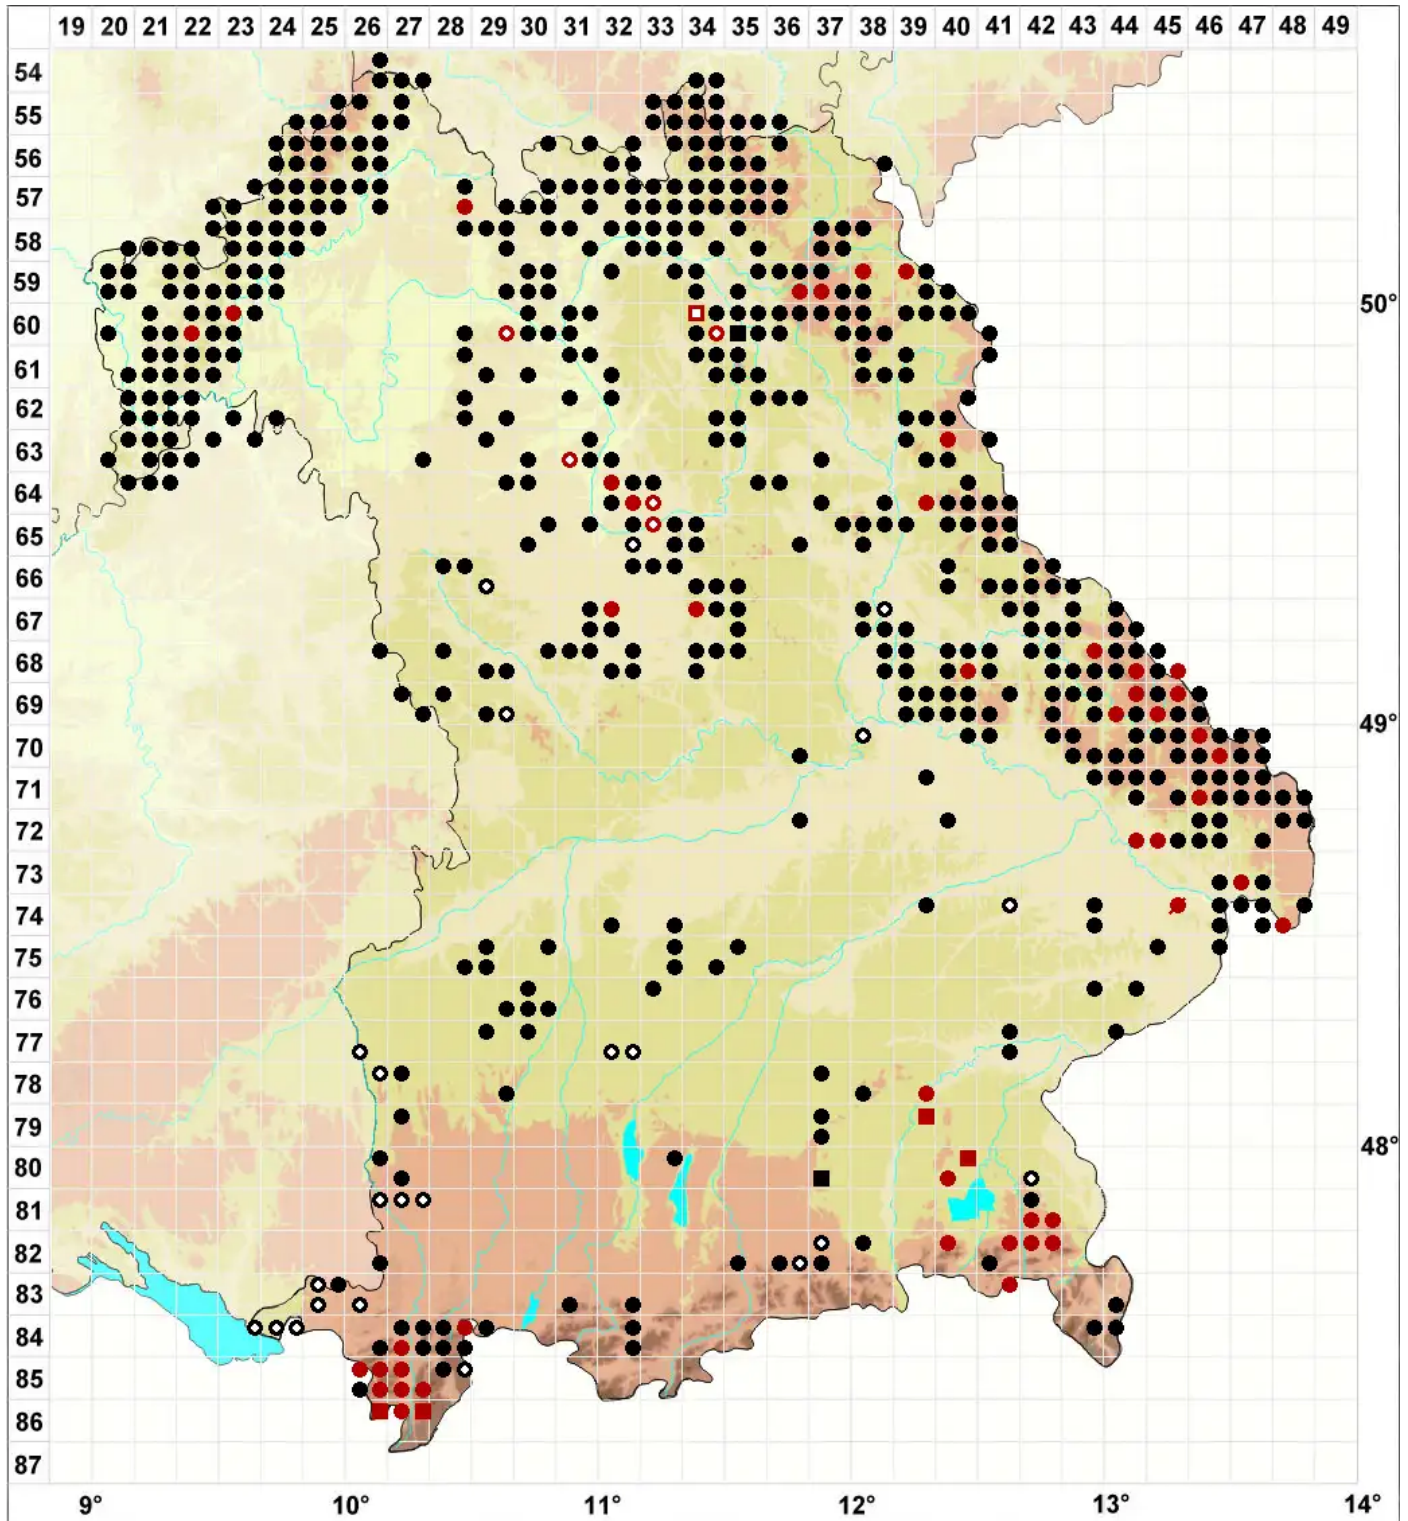

Diplophyllum albicans (L.) Dumort.

Weißrippiges Doppelblattmoos, Hellstreifiges Doppelblattmoos

Legende:

- Symbole:**
- Ausgefülltes Symbol:
Zeitraum von 1980 bis heute (Aktuelle Angabe)
 - Leeres Symbol:
Zeitraum vor 1980 (Altangabe)
 - Quadrat: Herbarbeleg