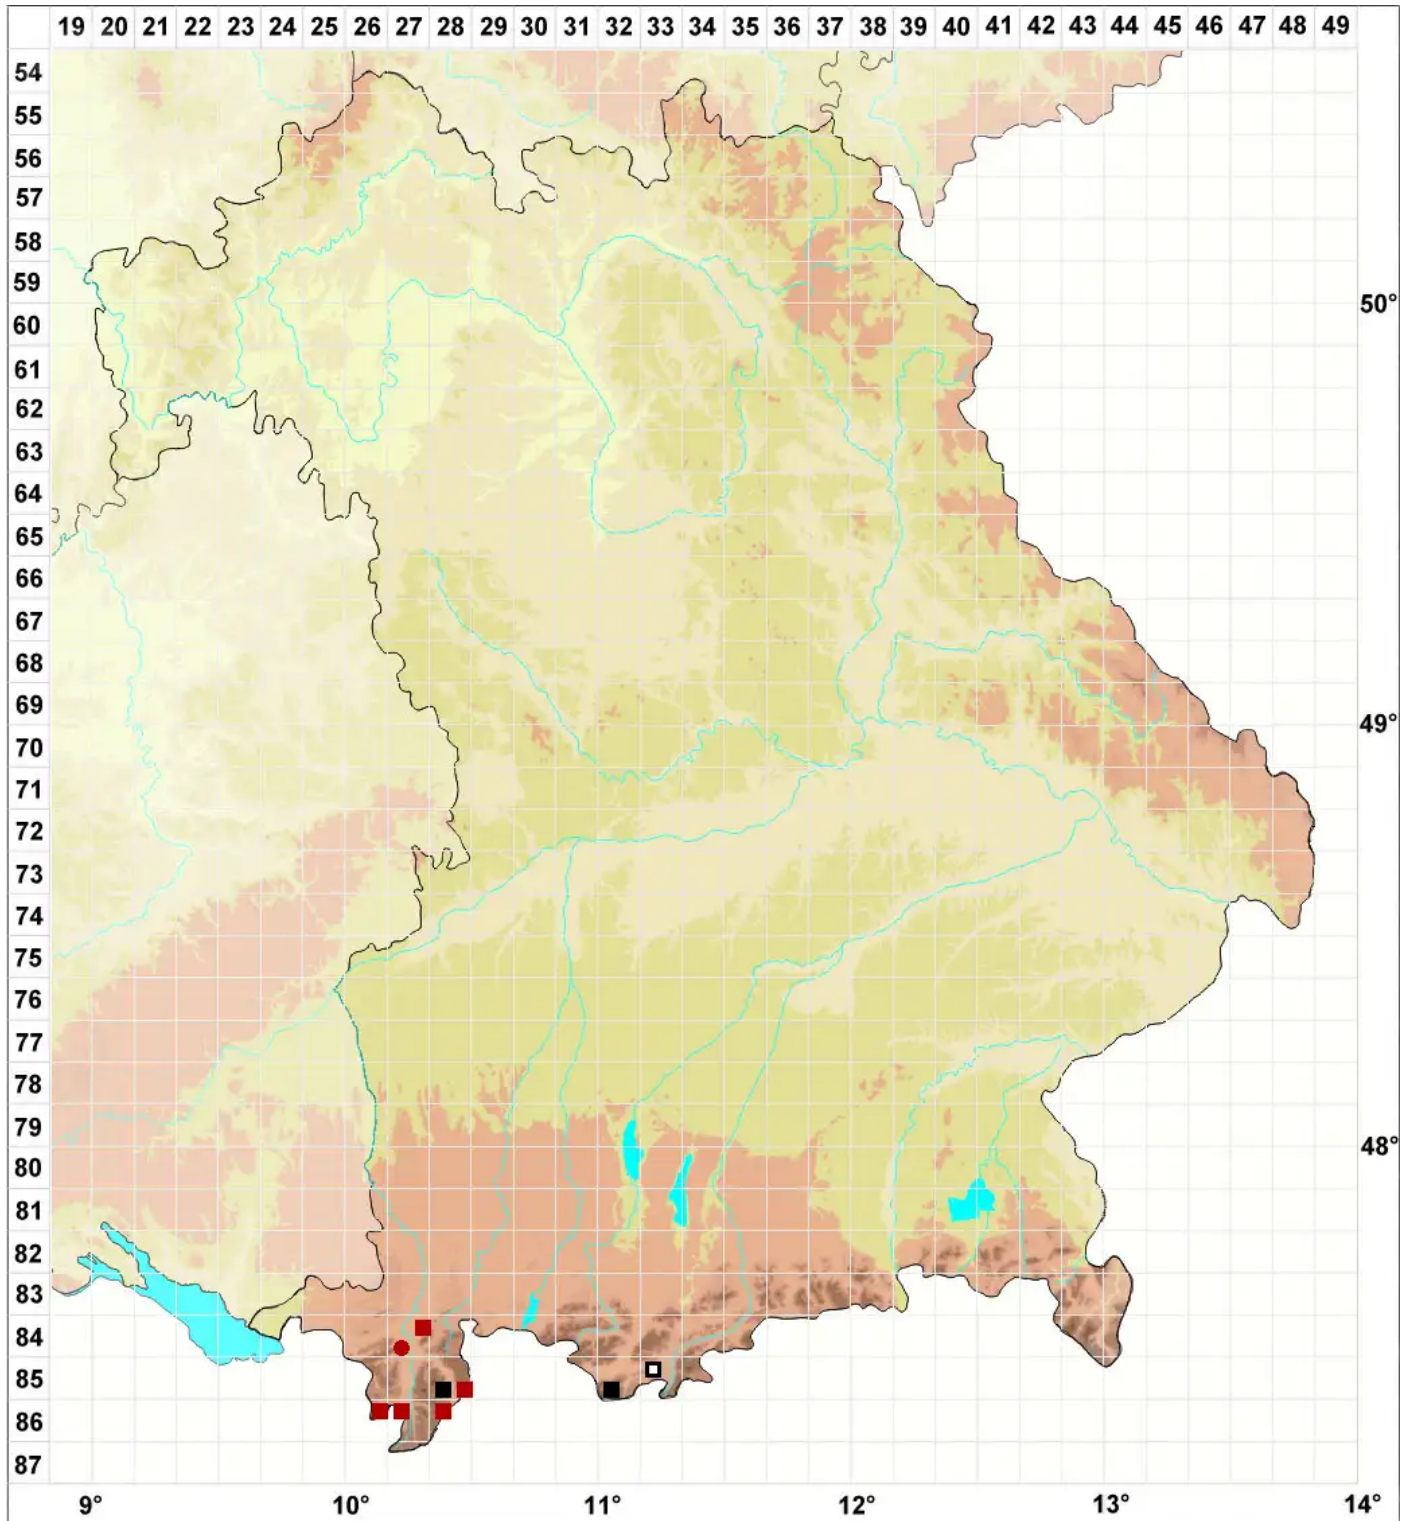

# Scapania gymnostomophila Kaal.

Nacktmundmoosliebendes Spatenmoos

Legende:

- Symbole:**
- Ausgefülltes Symbol:  
Zeitraum von 1980 bis heute (Aktuelle Angabe)
  - Leeres Symbol:  
Zeitraum vor 1980 (Altangabe)
  - Quadrat: Herbarbeleg