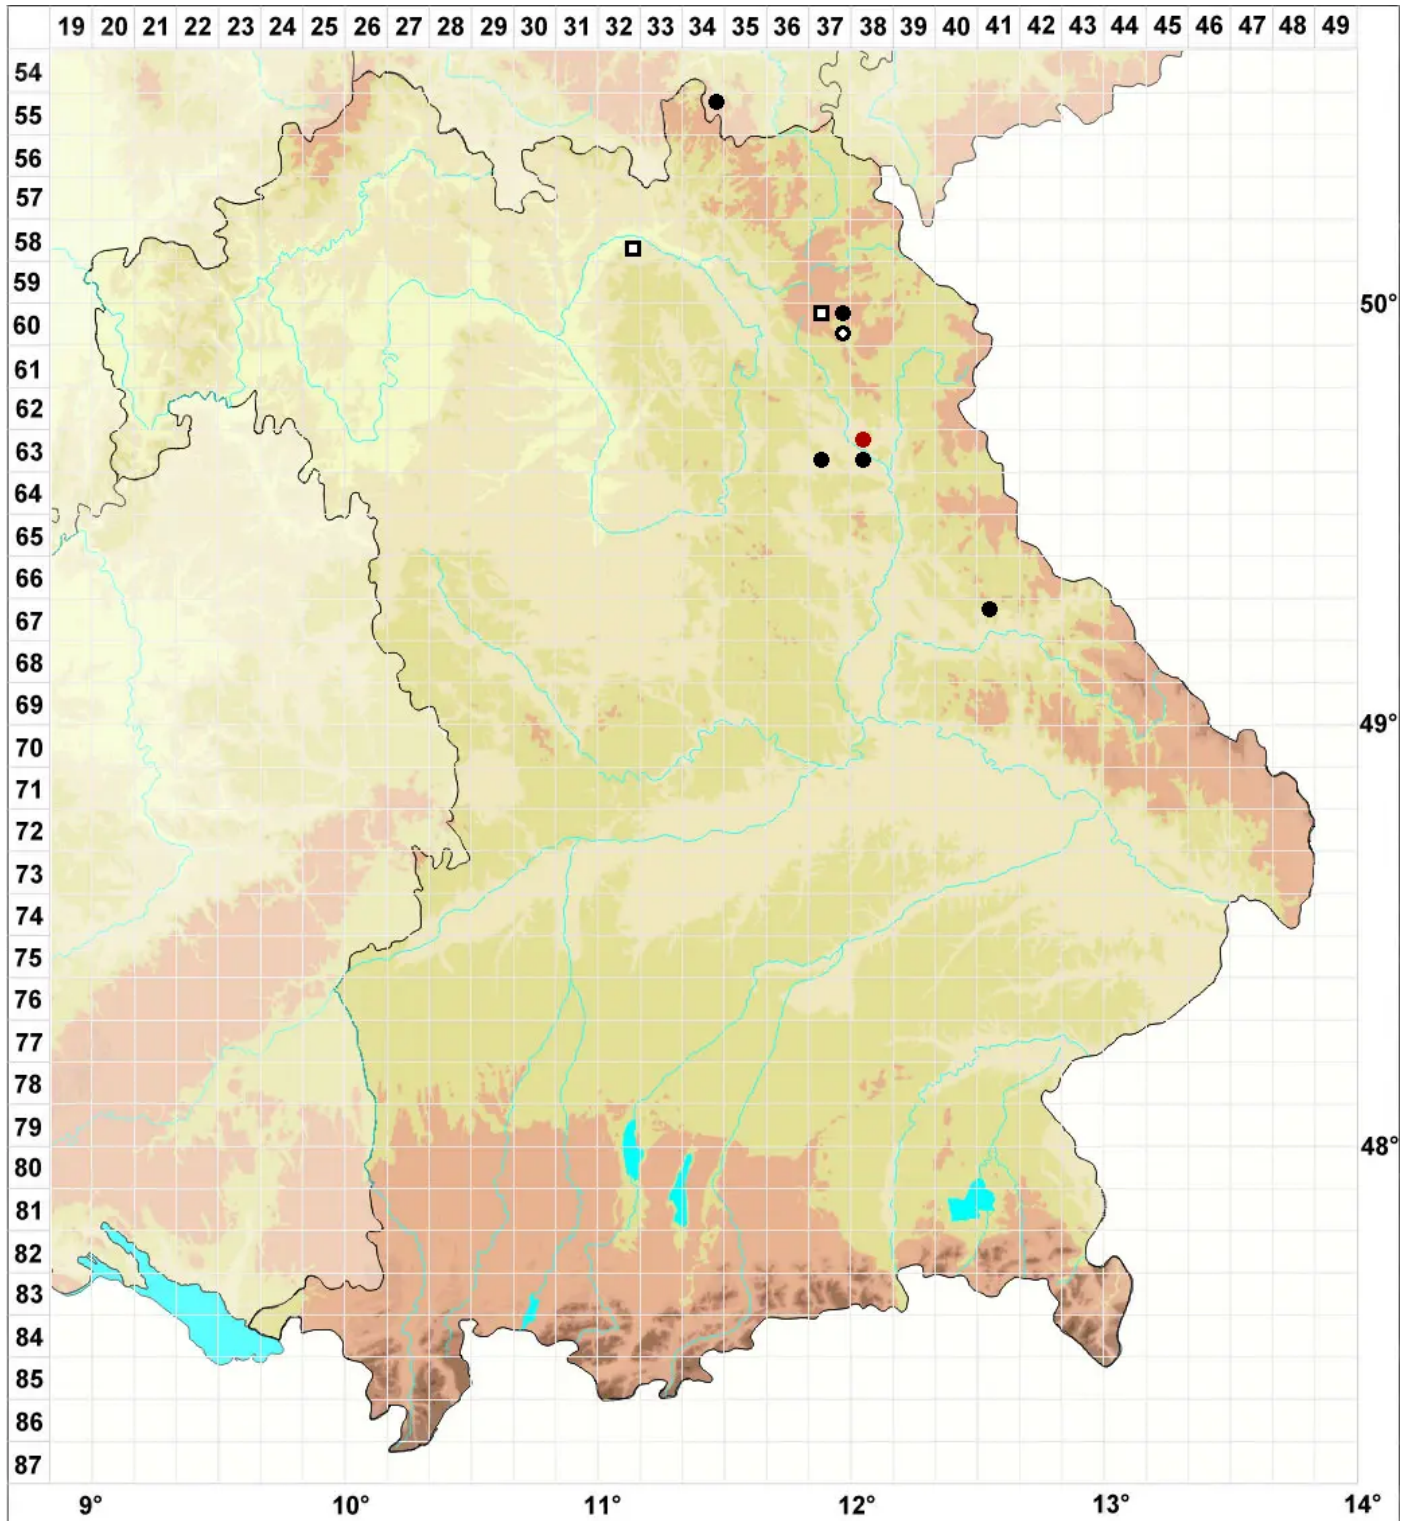

# Discelium nudum (Dicks.) Brid.

Nacktes Zweischenkelmoos

Legende:

- Symbole:**
- Ausgefülltes Symbol:  
Zeitraum von 1980 bis heute (Aktuelle Angabe)
  - Leeres Symbol:  
Zeitraum vor 1980 (Altangabe)
  - Quadrat: Herbarbeleg