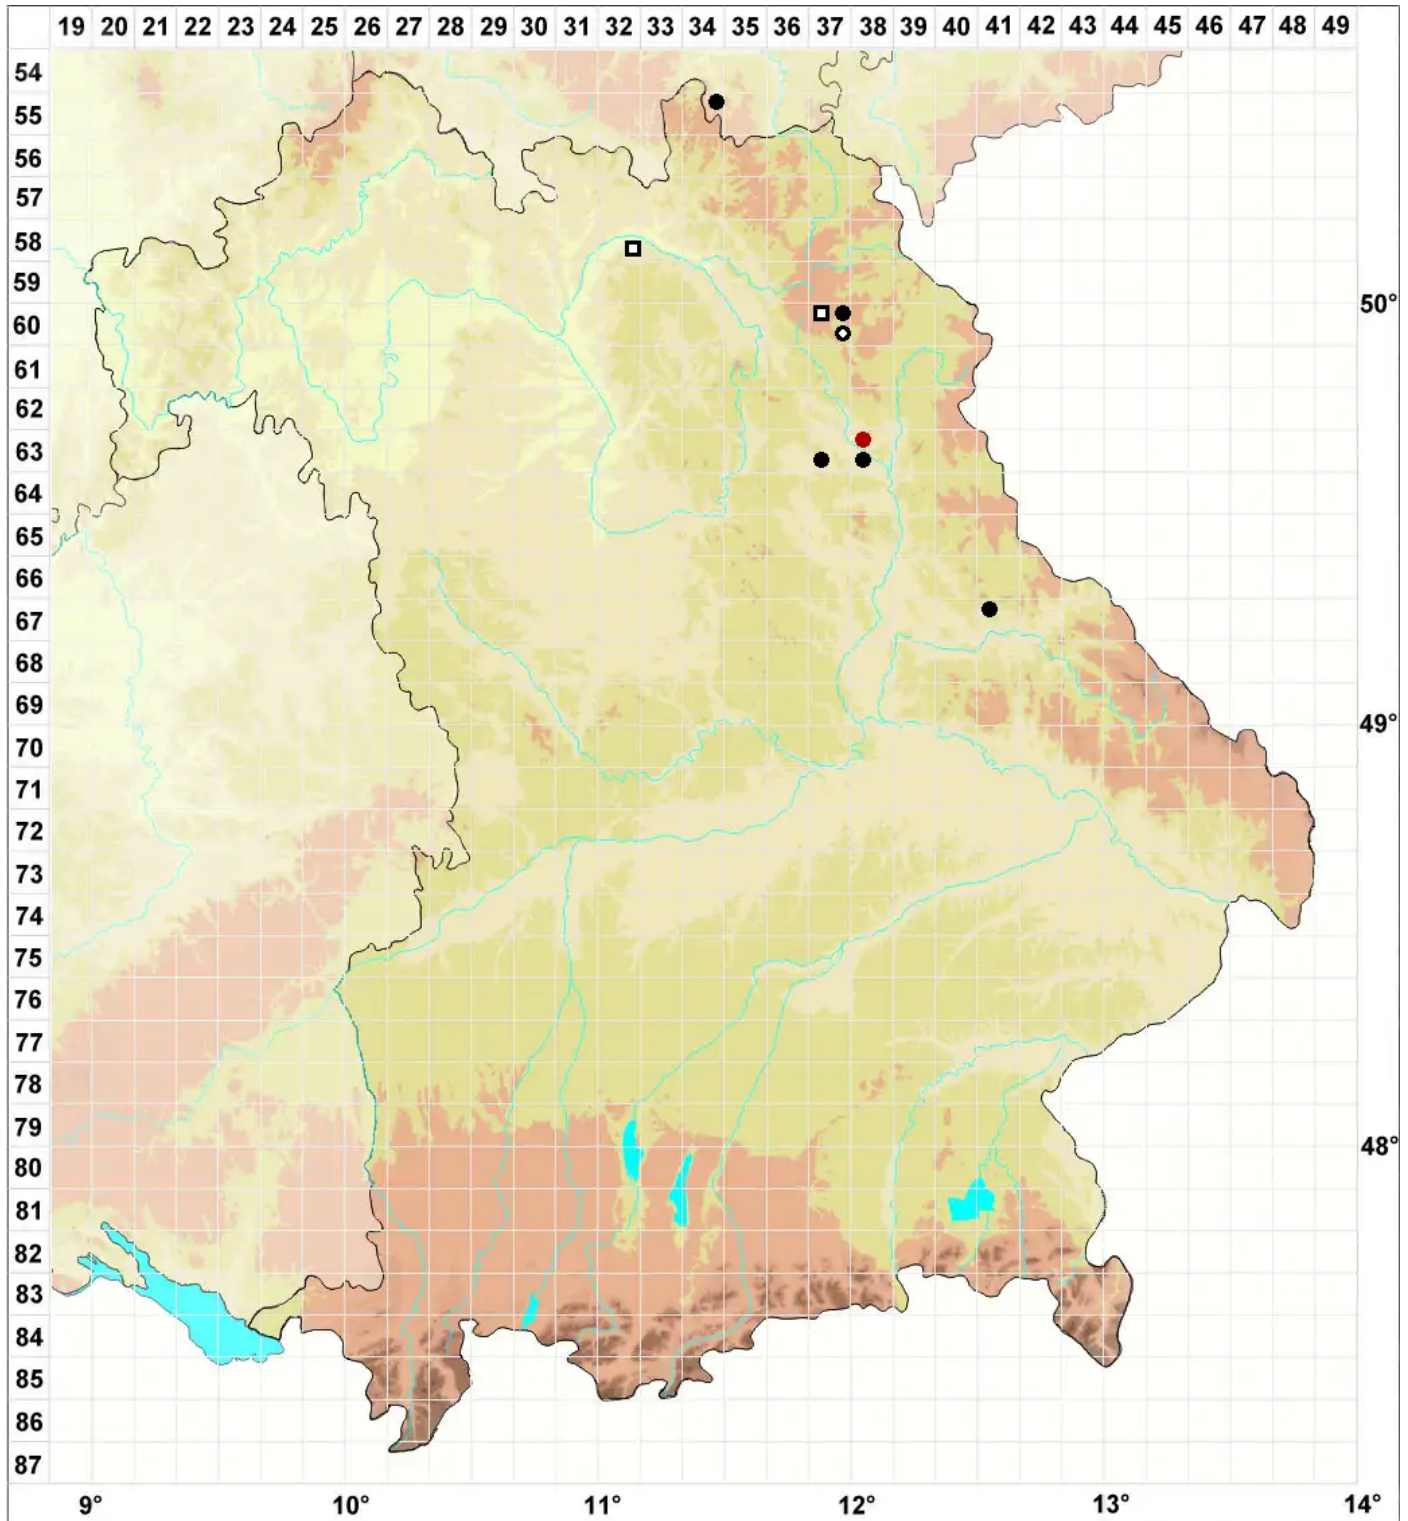

Discelium nudum (Dicks.) Brid.

Nacktes Zweischenkelmoos

Legende:

Symbole:
Ausgefülltes Symbol:
Zeitraum von 1980 bis heute (Aktuelle Angabe)
Leeres Symbol:
Zeitraum vor 1980 (Altangabe)
Quadrat: Herbarbeleg