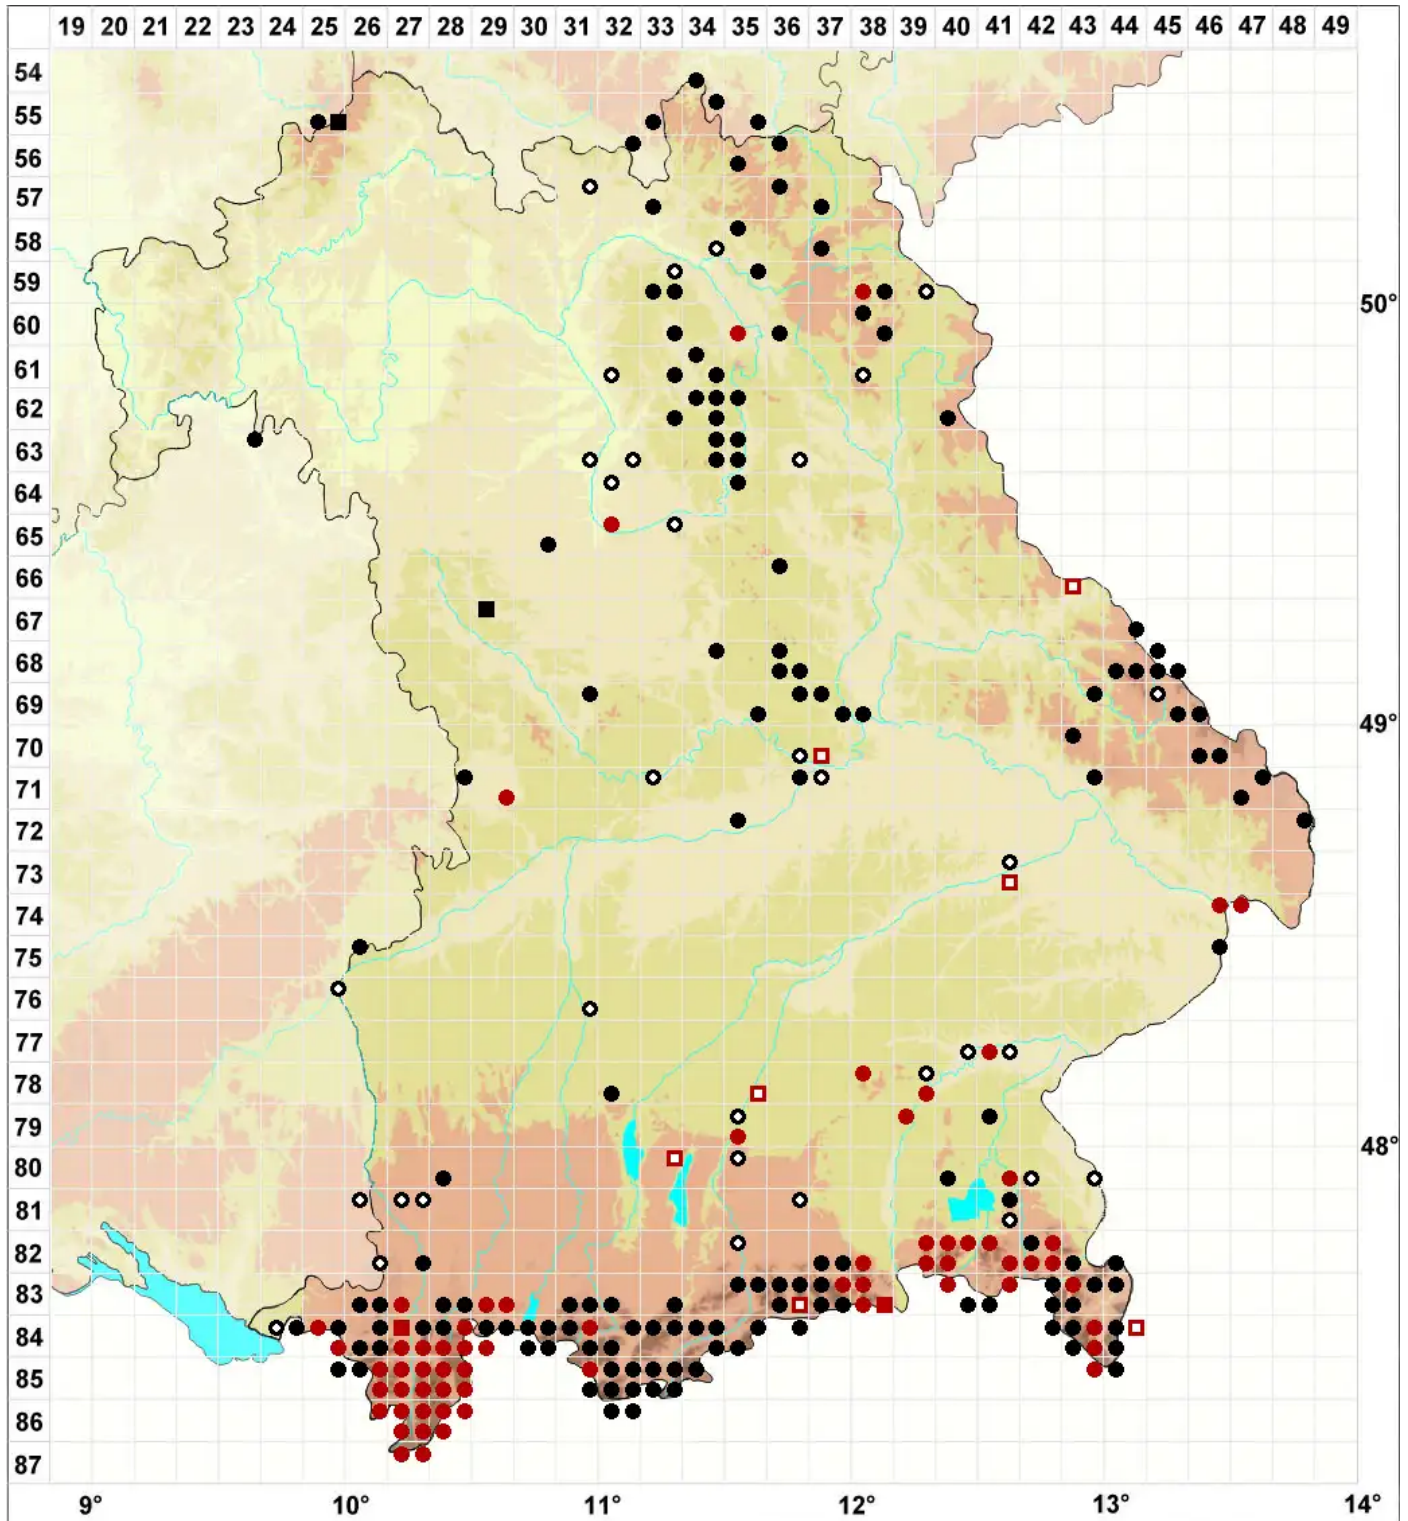

# Distichium capillaceum (Hedw.) Bruch & Schimp.

## Berg-Zweizeilmoos

Legende:

**Symbole:**

Ausgefülltes Symbol:  
Zeitraum von 1980 bis heute (Aktuelle Angabe)

Leeres Symbol:  
Zeitraum vor 1980 (Altangabe)

Quadrat: Herbarbeleg