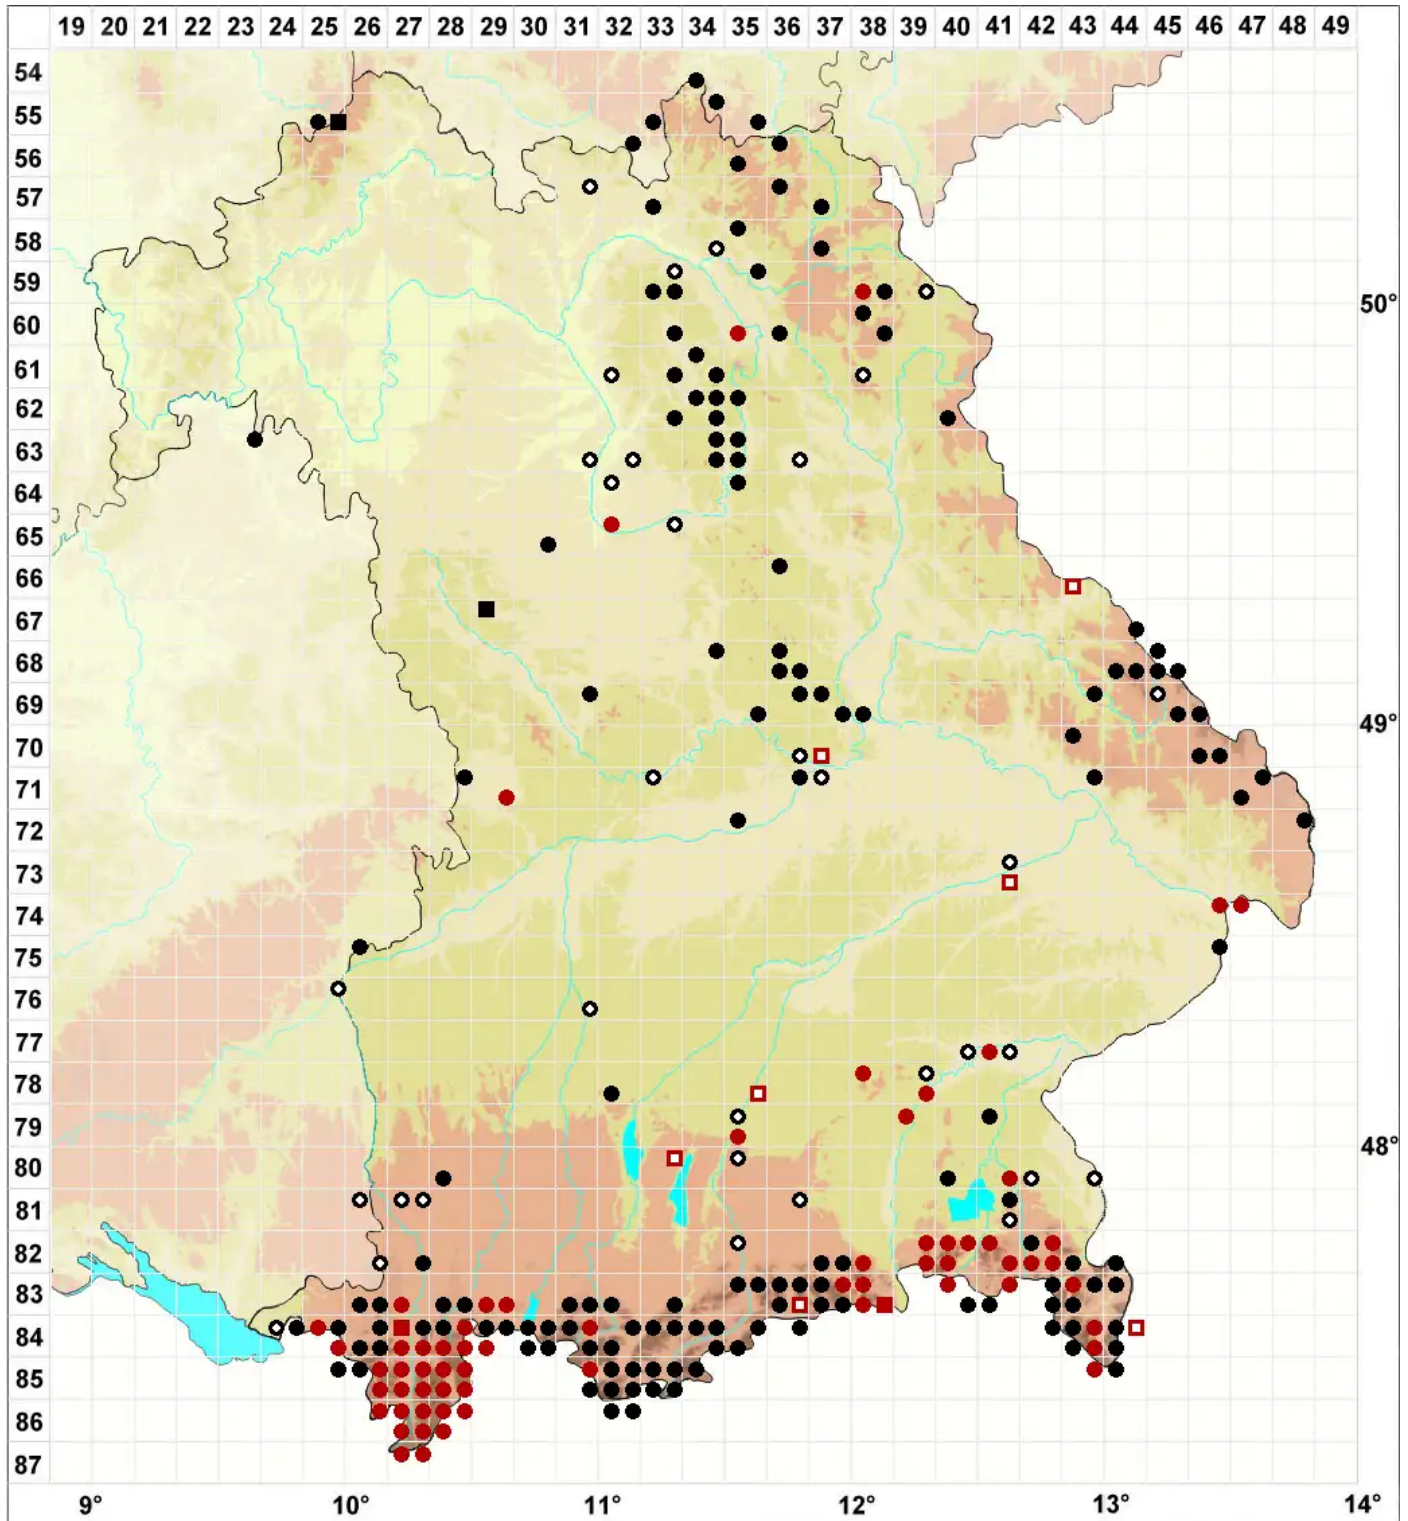

Distichium capillaceum (Hedw.) Bruch & Schimp.

Berg-Zweizeilmoos

Legende:

Symbole:
Ausgefülltes Symbol:
Zeitraum von 1980 bis heute (Aktuelle Angabe)
Leeres Symbol:
Zeitraum vor 1980 (Altangabe)
Quadrat: Herbarbeleg