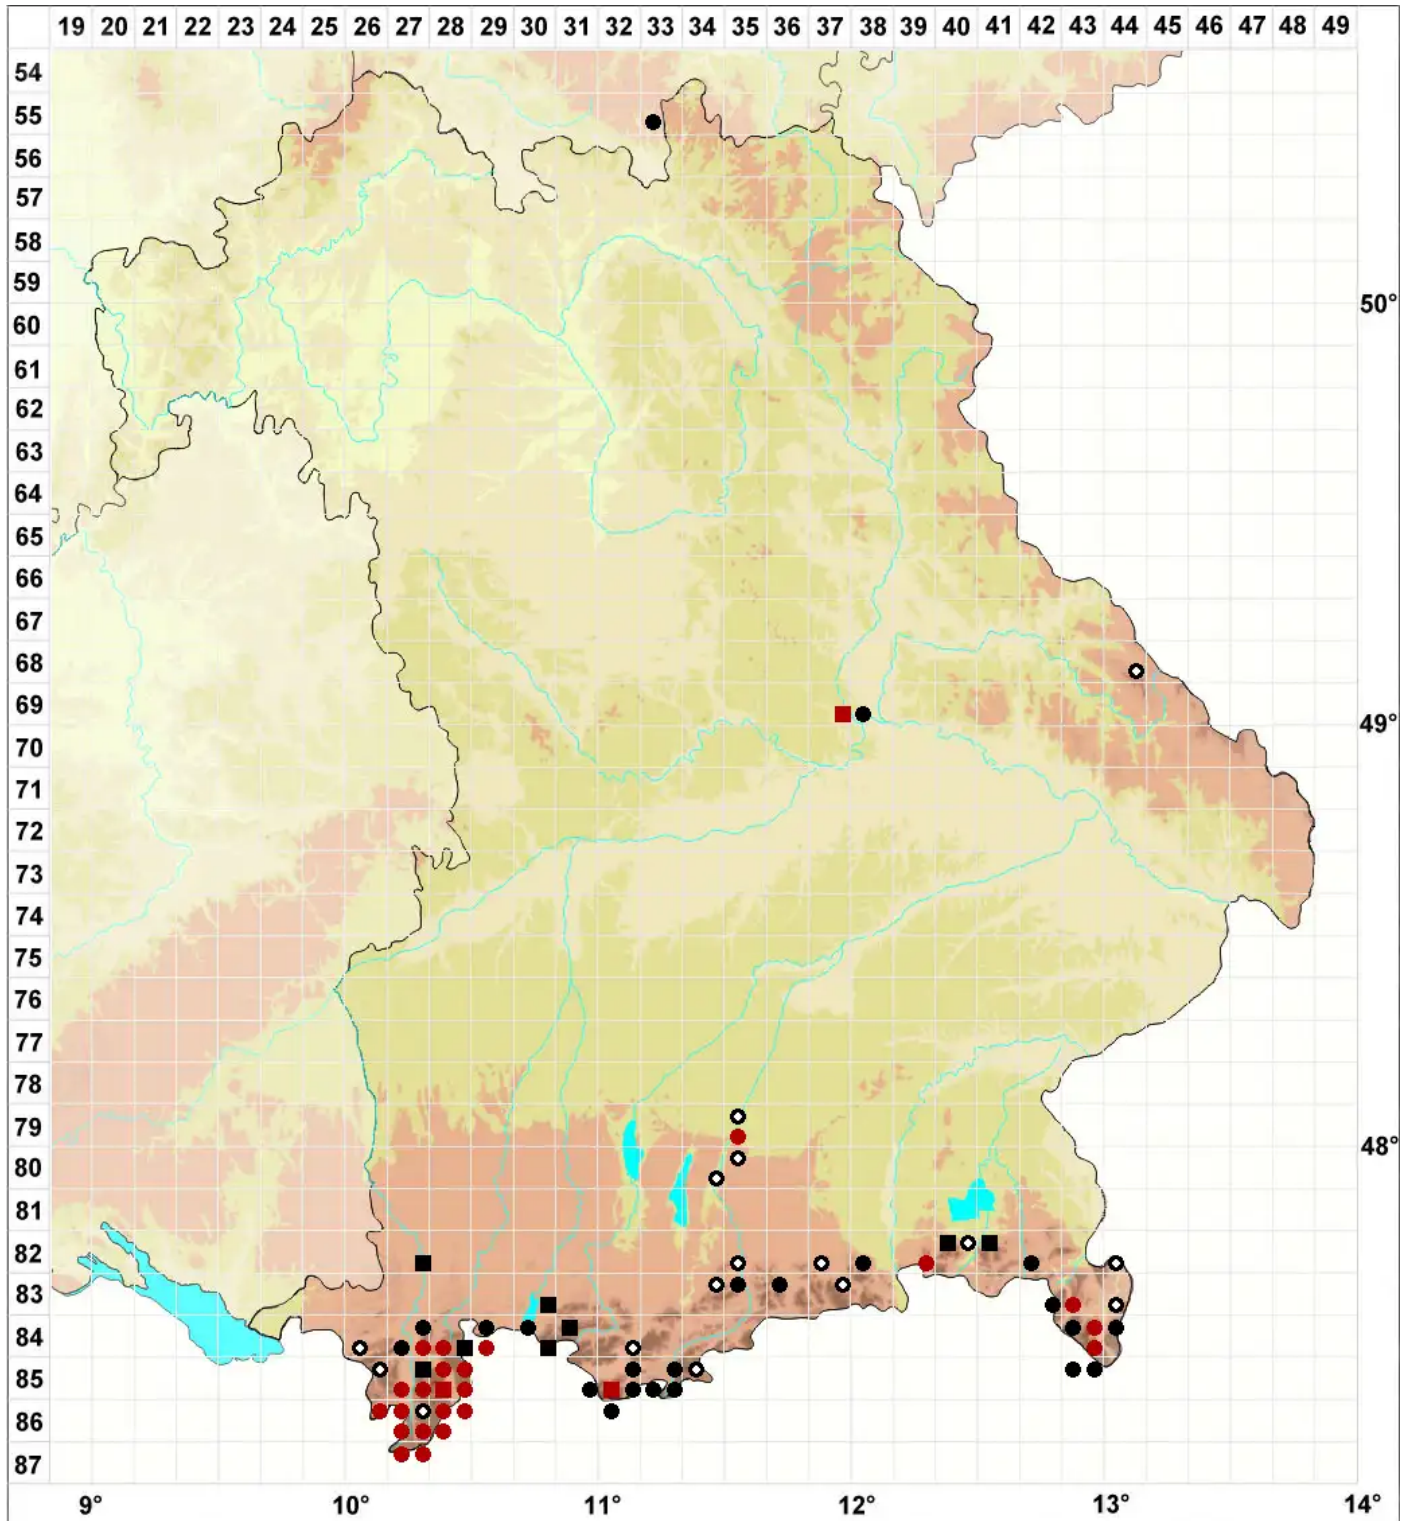

Distichium inclinatum (Hedw.) Bruch & Schimp.

Geneigtfrüchtiges Zweizeilmoos

Legende:

Symbole:

Ausgefülltes Symbol:
Zeitraum von 1980 bis heute (Aktuelle Angabe)

Leeres Symbol:
Zeitraum vor 1980 (Altangabe)

Quadrat: Herbarbeleg