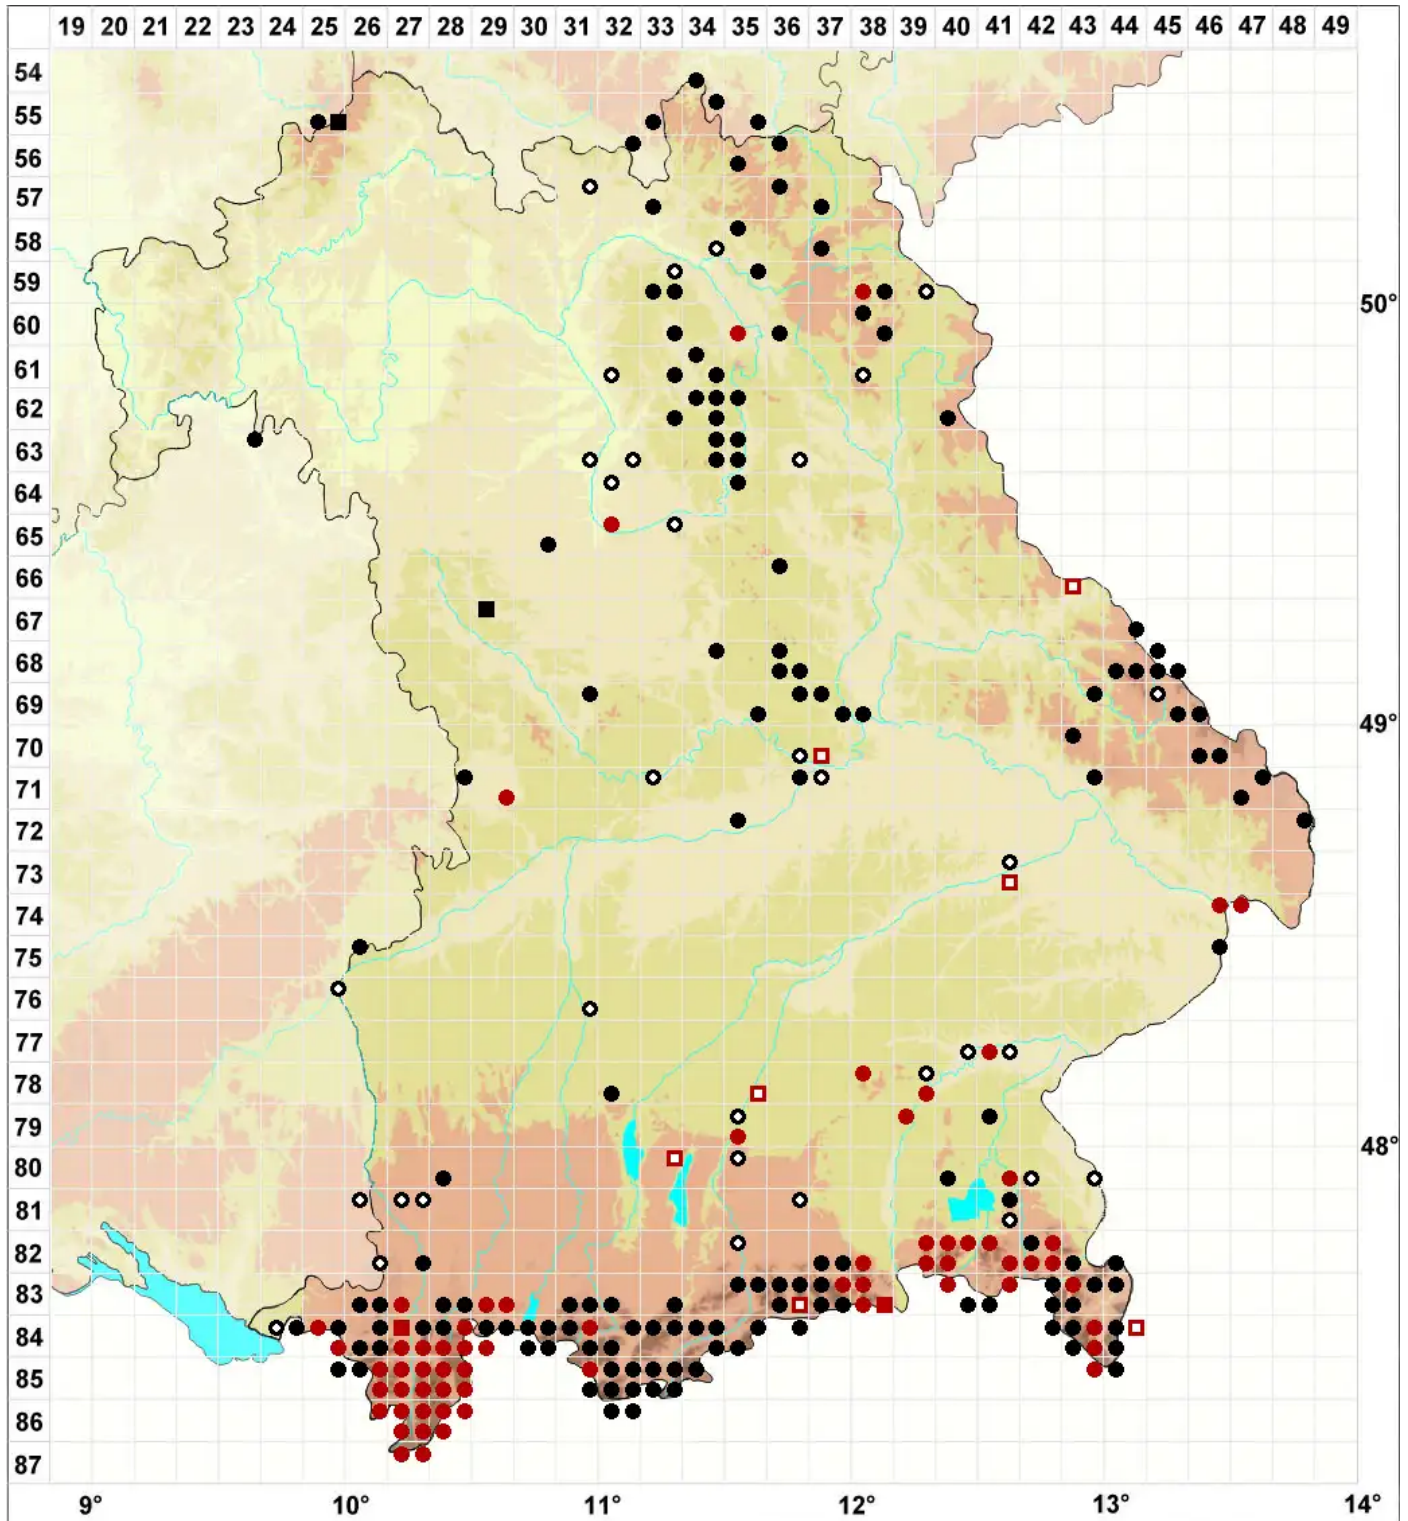

# Distichium capillaceum (Hedw.) Bruch & Schimp.

## Berg-Zweizeilmoos

Legende:

**Symbole:**  
Ausgefülltes Symbol:  
Zeitraum von 1980 bis heute (Aktuelle Angabe)  
Leeres Symbol:  
Zeitraum vor 1980 (Altangabe)  
Quadrat: Herbarbeleg