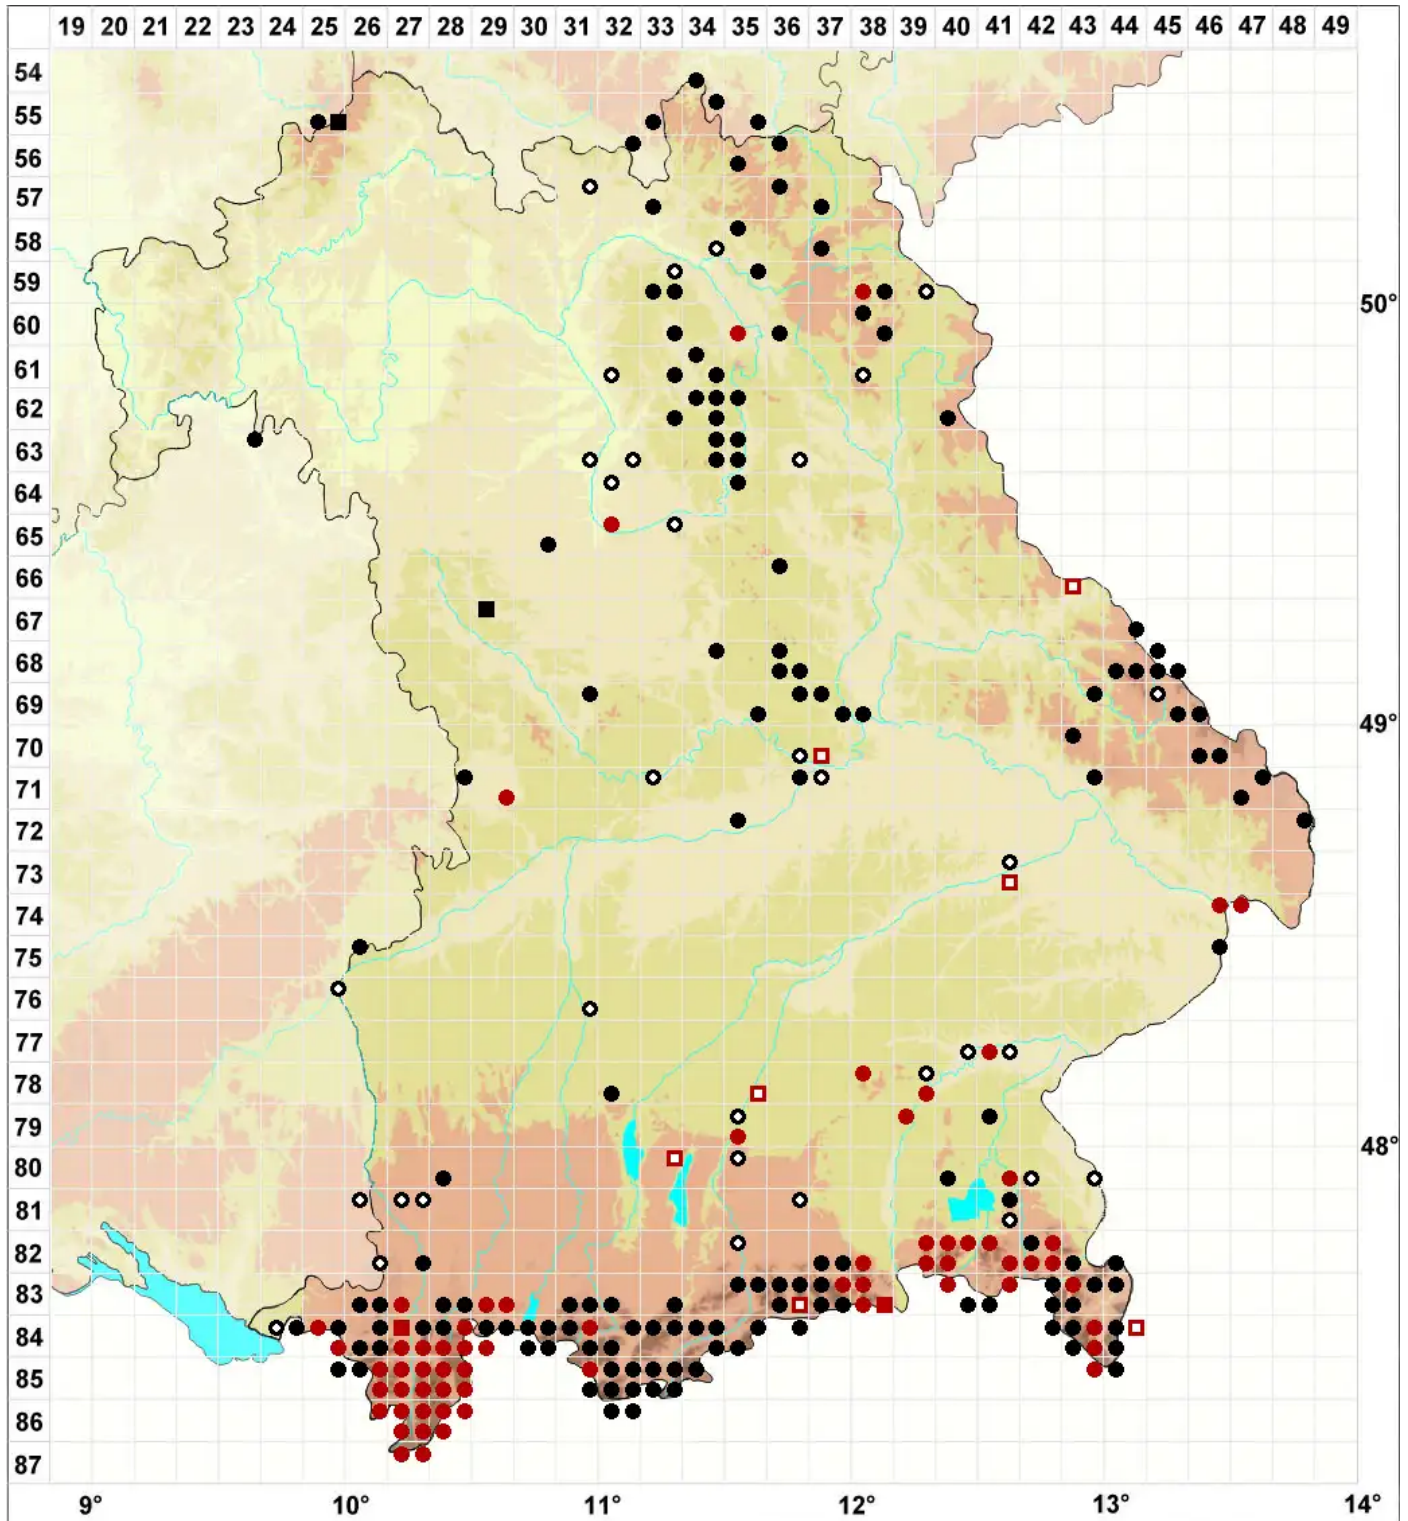

Distichium capillaceum (Hedw.) Bruch & Schimp.

Berg-Zweizeilmoos

Legende:

- Symbole:**
- Ausgefülltes Symbol:
Zeitraum von 1980 bis heute (Aktuelle Angabe)
 - Leeres Symbol:
Zeitraum vor 1980 (Altangabe)
 - Quadrat: Herbarbeleg