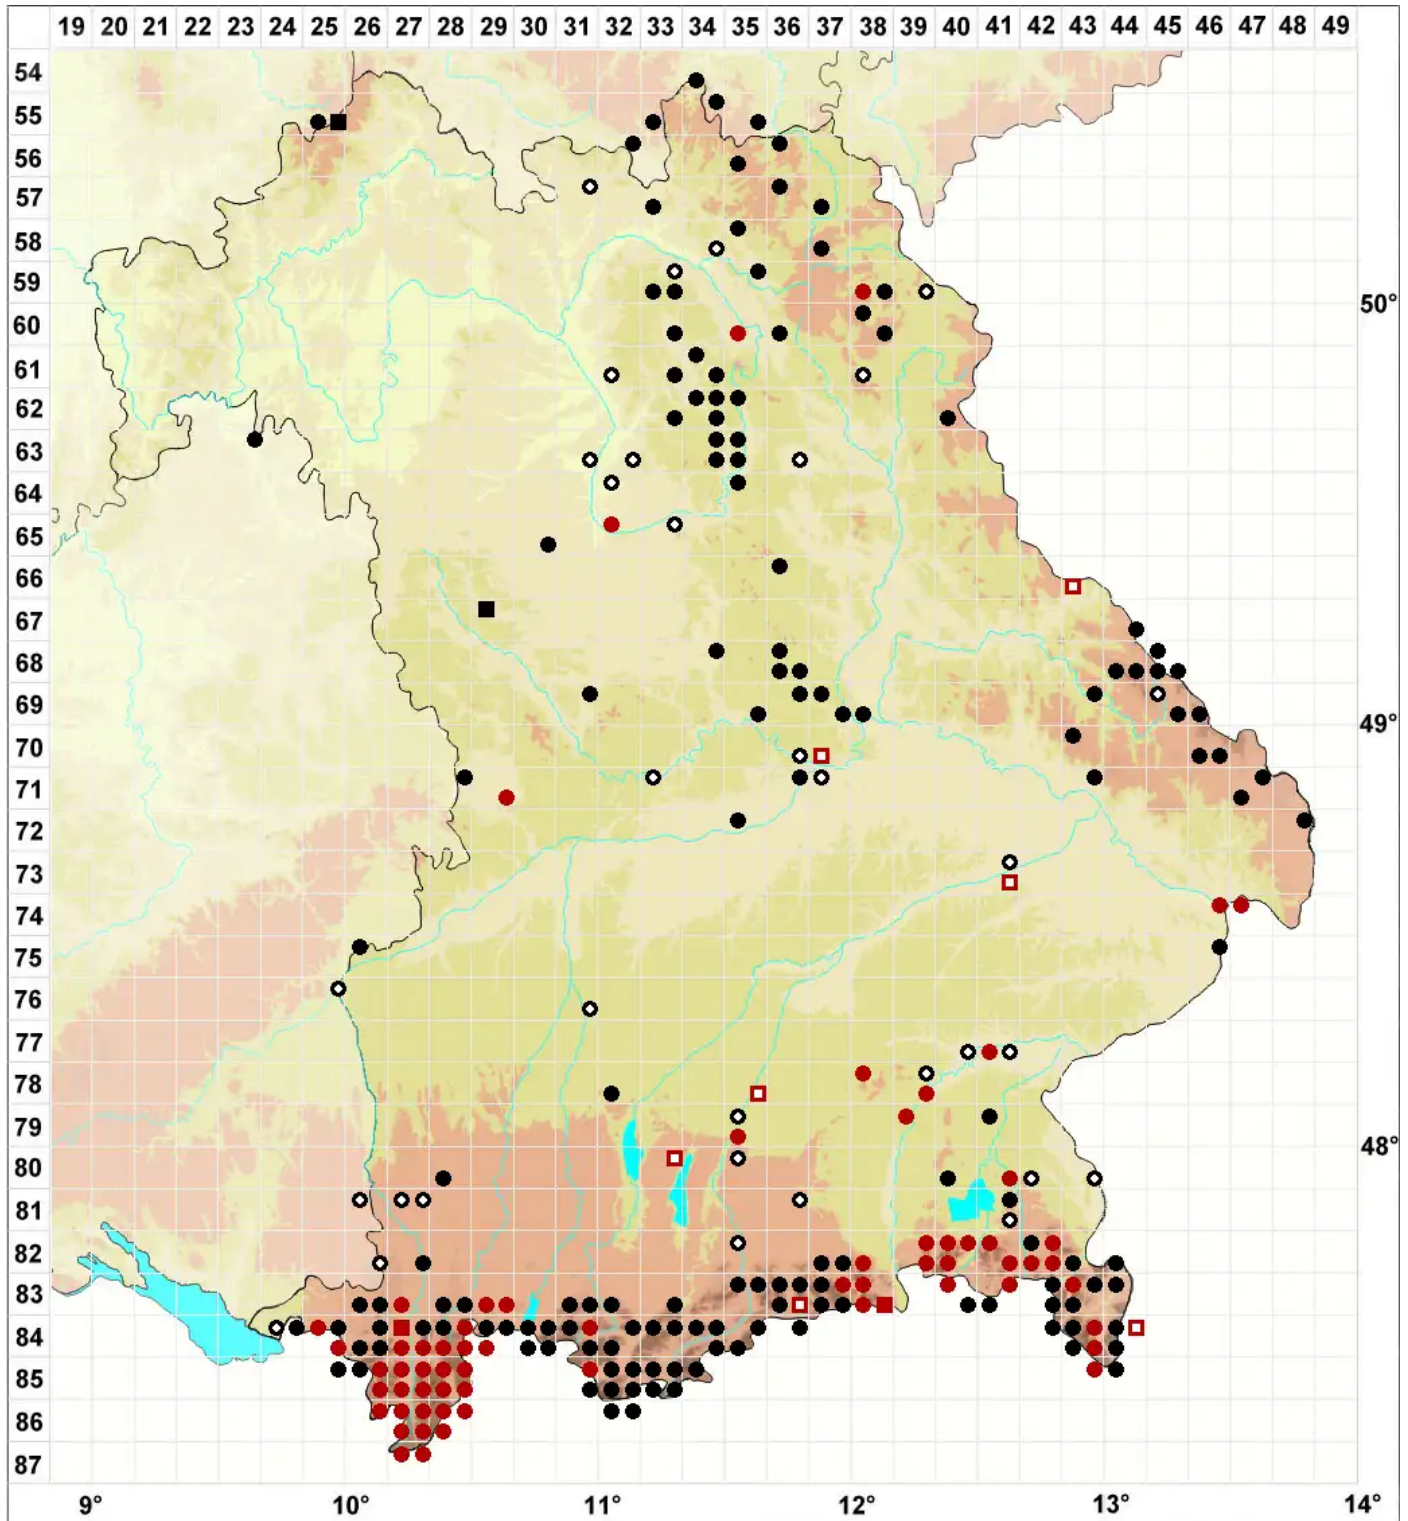

Distichium capillaceum (Hedw.) Bruch & Schimp.

Berg-Zweizeilmoos

Legende:

- Symbole:**
Ausgefülltes Symbol:
Zeitraum von 1980 bis heute (Aktuelle Angabe)
Leeres Symbol:
Zeitraum vor 1980 (Altangabe)
Quadrat: Herbarbeleg