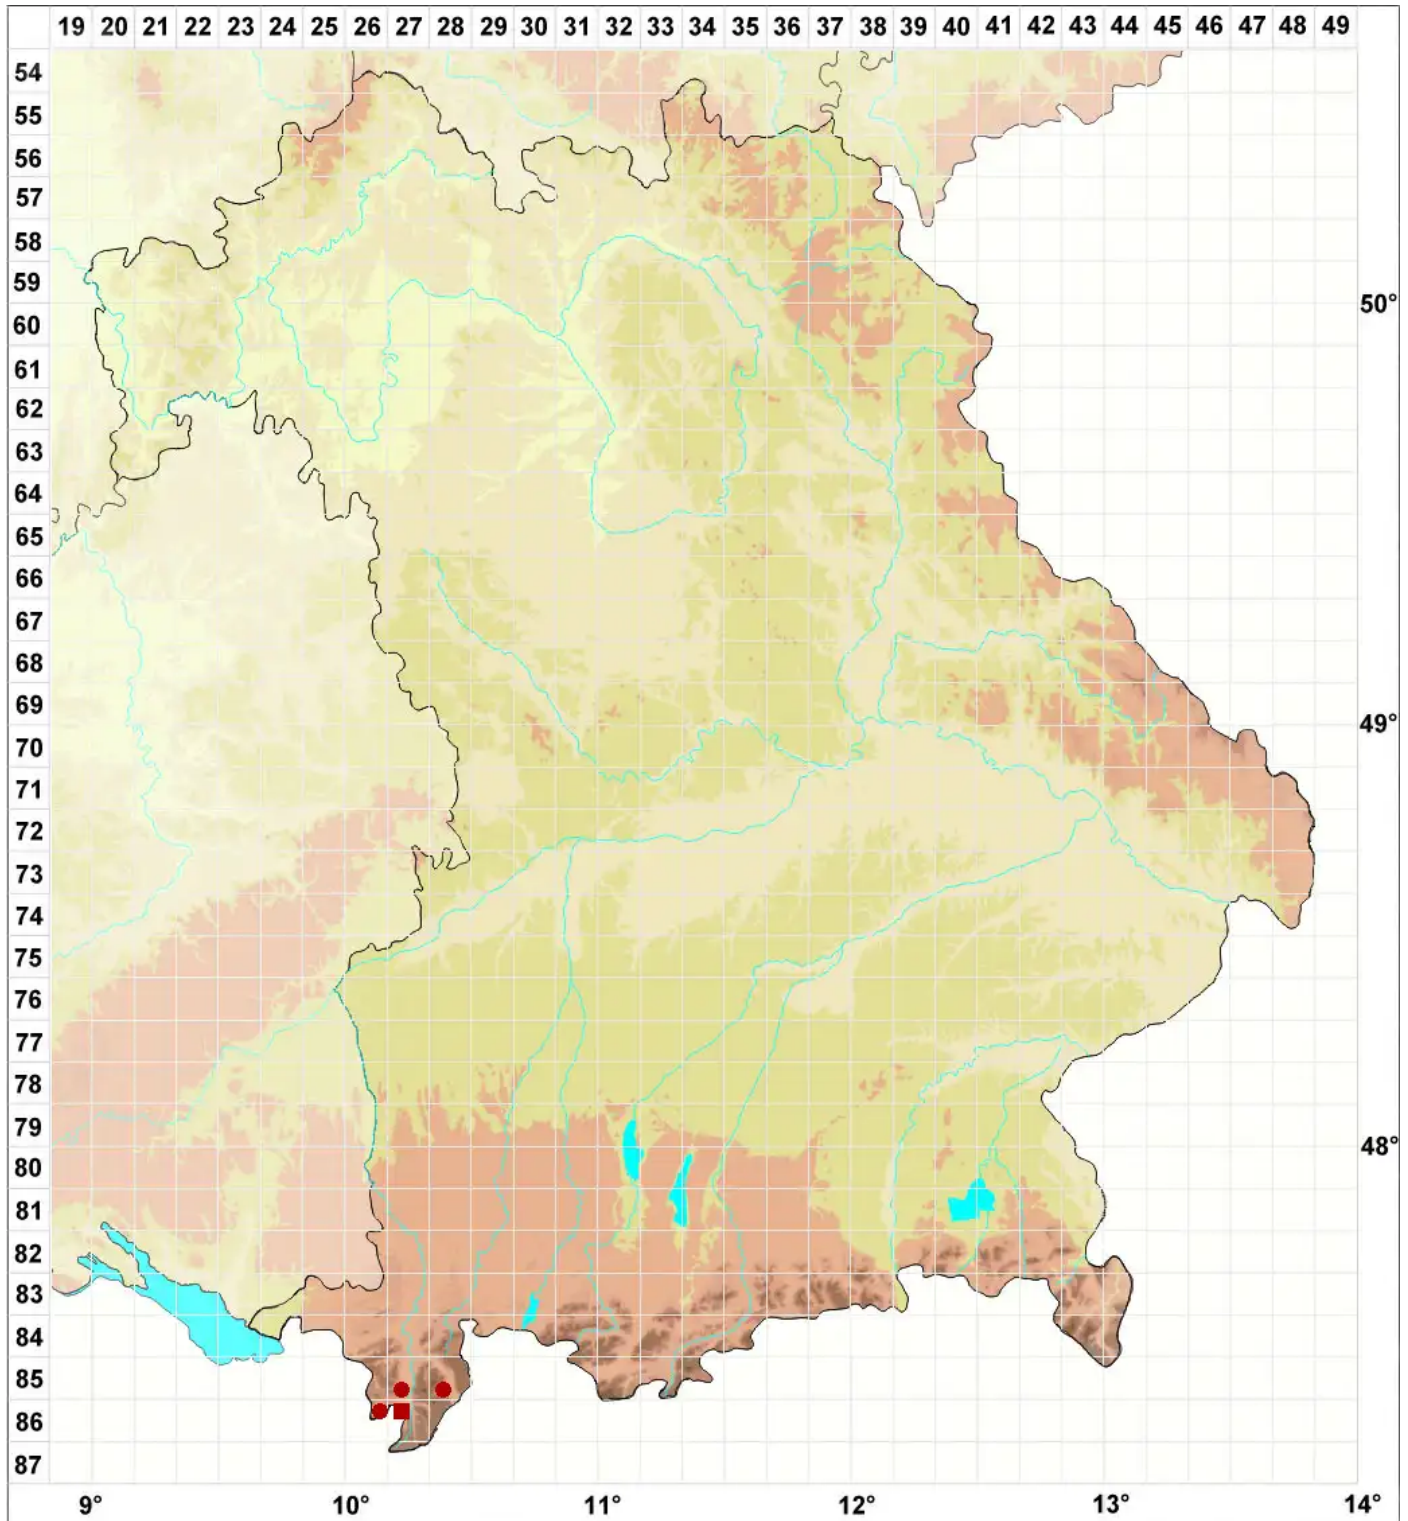

# Distichophyllum carinatum Dixon & W.E.Nicholson

Gekieltes Zweizeilblattmoos

Legende:

**Symbole:**

Ausgefülltes Symbol:  
Zeitraum von 1980 bis heute (Aktuelle Angabe)

Leeres Symbol:  
Zeitraum vor 1980 (Altangabe)

Quadrat: Herbarbeleg