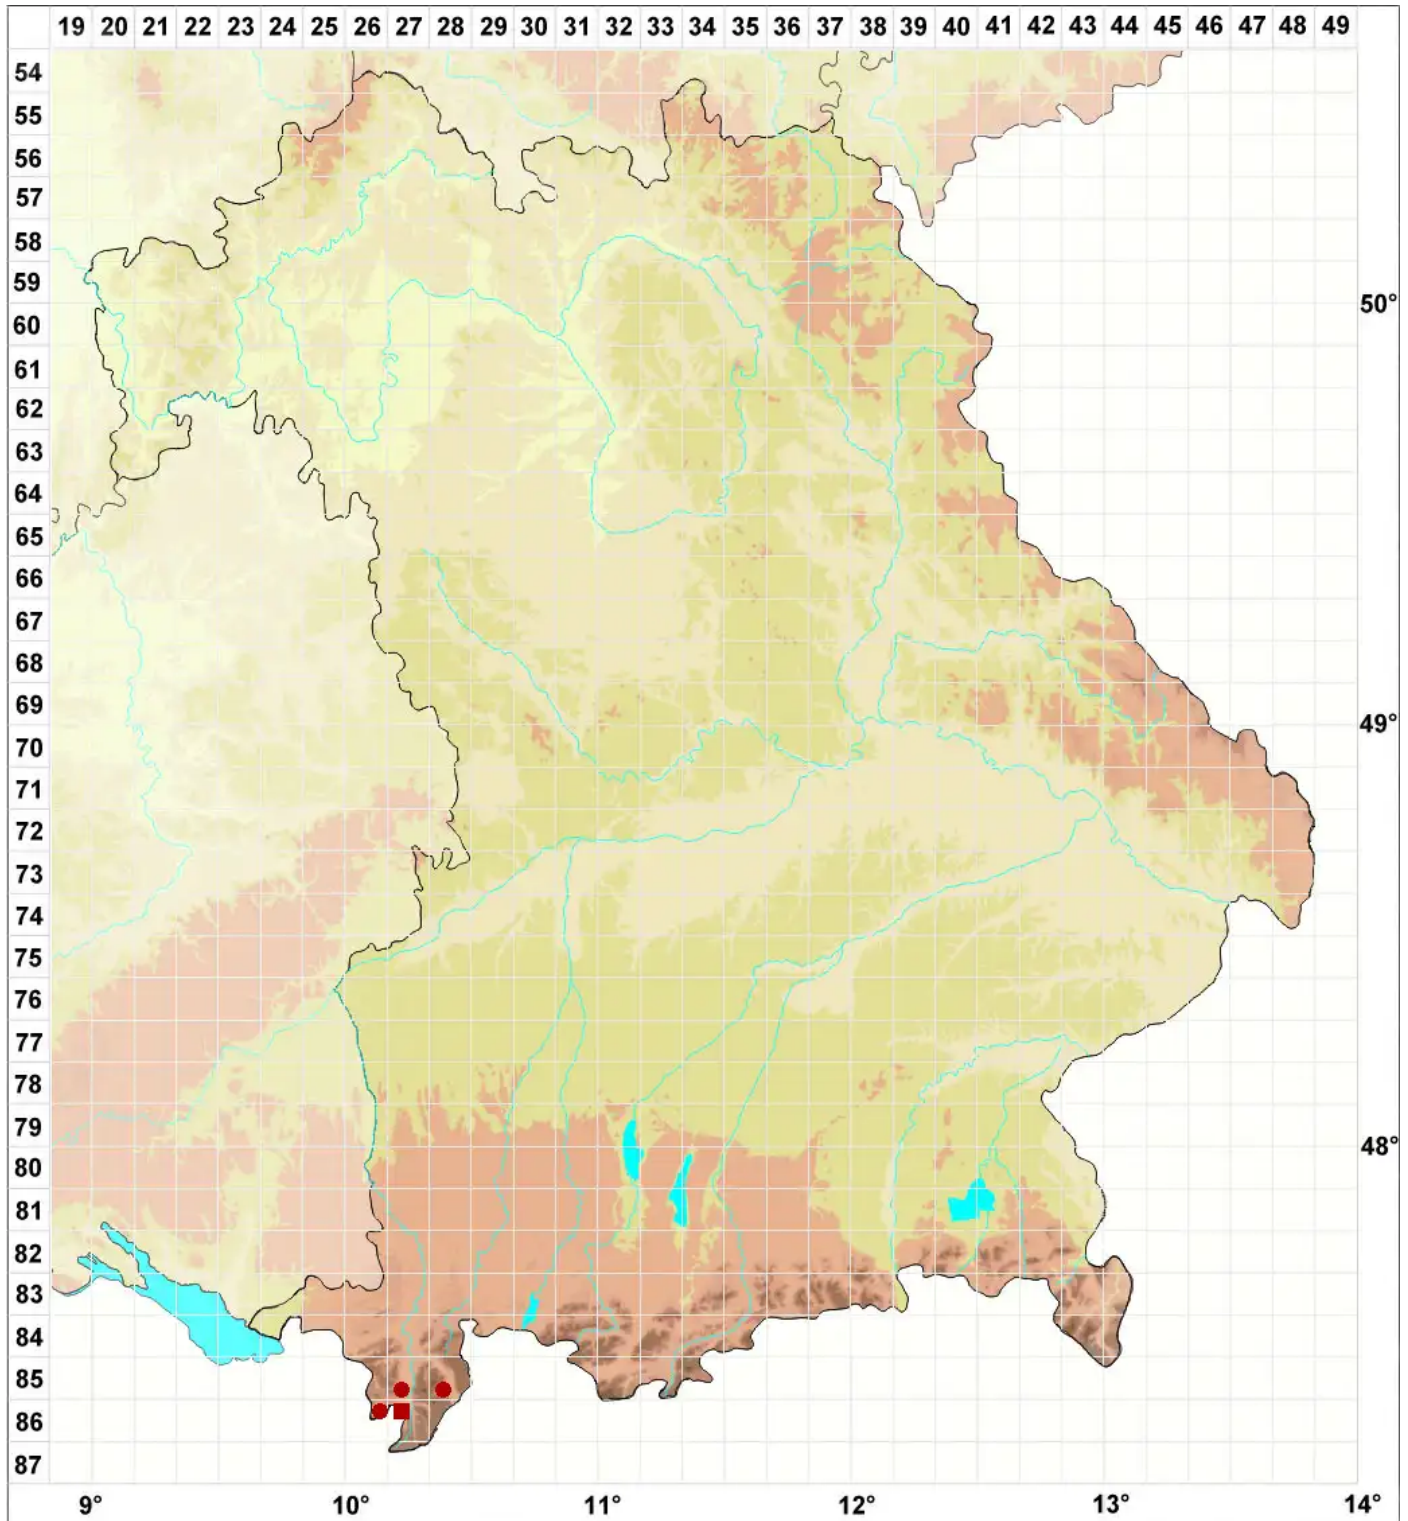

Distichophyllum carinatum Dixon & W.E.Nicholson

Gekieltes Zweizeilblattmoos

Legende:

Symbole:

Ausgefülltes Symbol:
Zeitraum von 1980 bis heute (Aktuelle Angabe)

Leeres Symbol:
Zeitraum vor 1980 (Altangabe)

Quadrat: Herbarbeleg