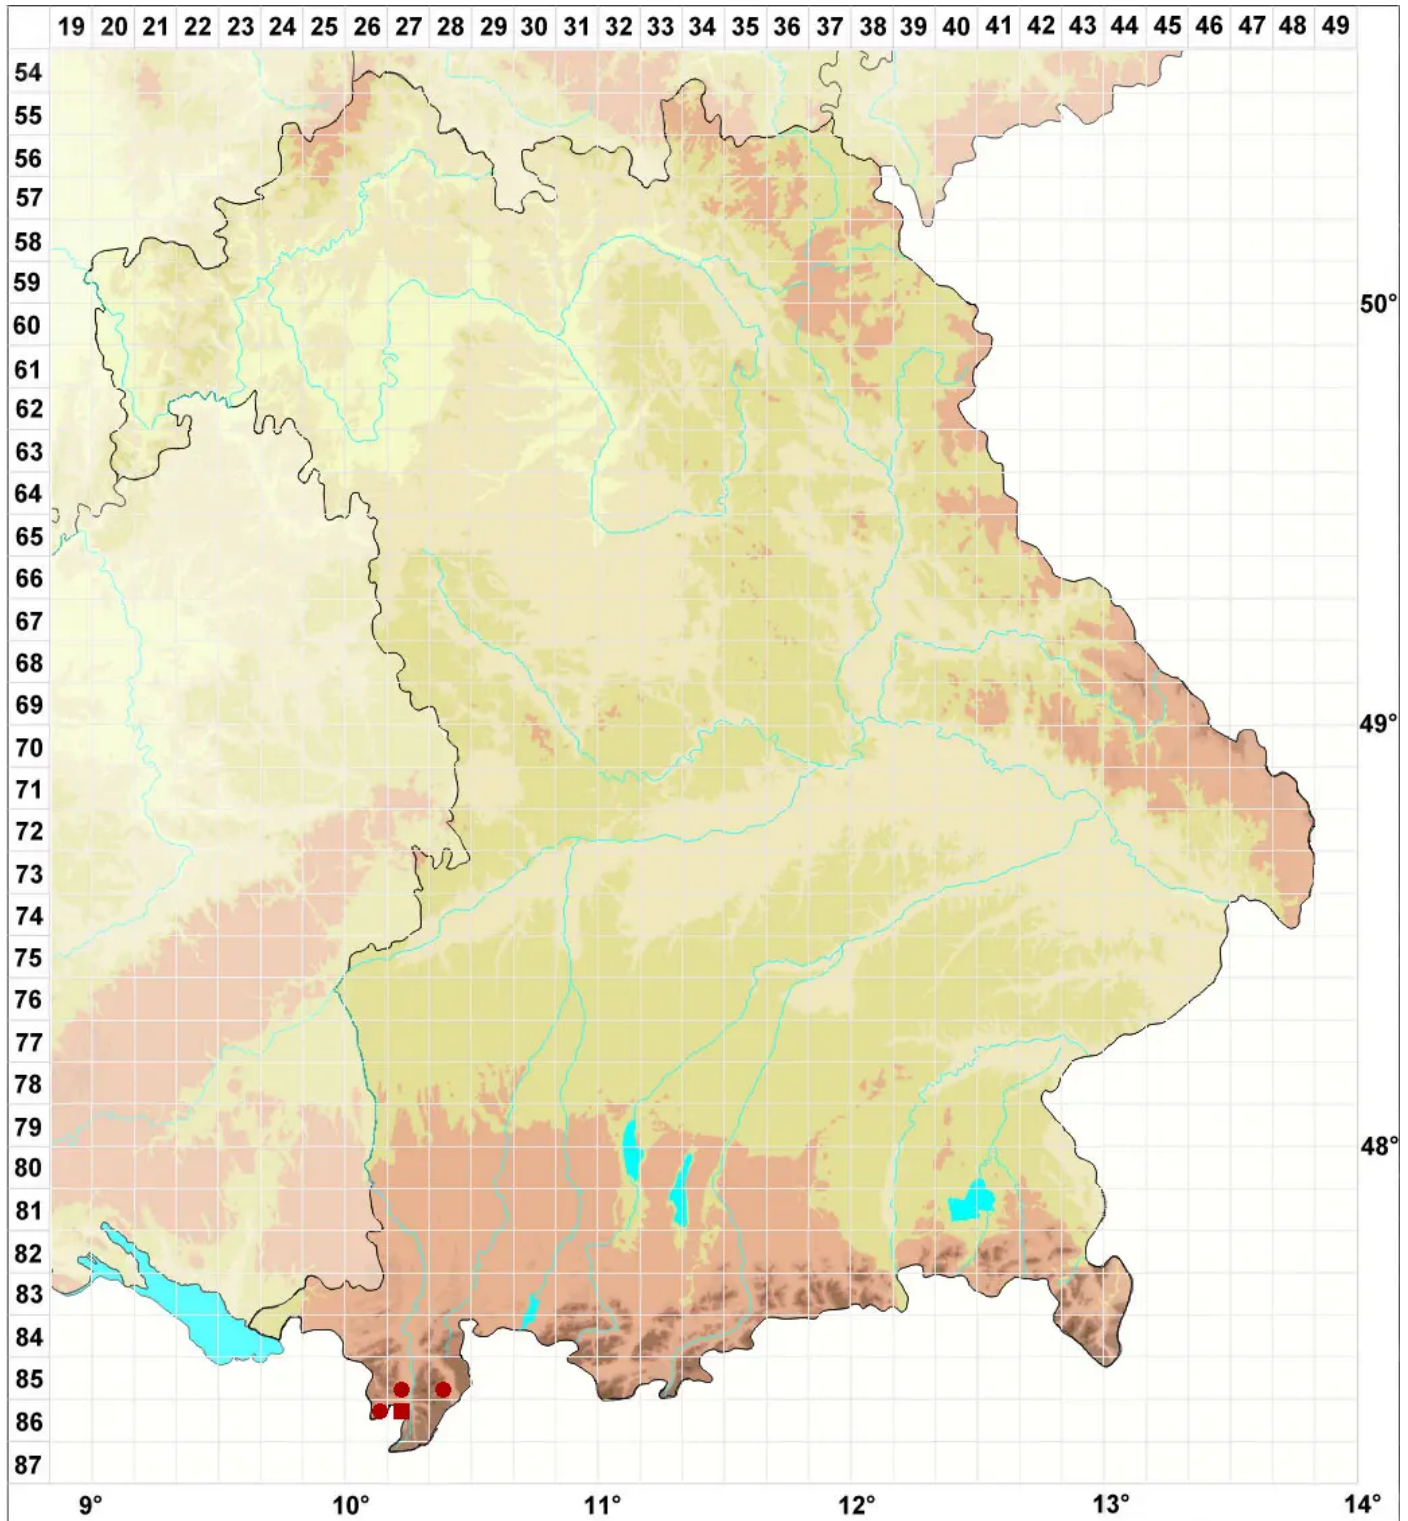

Distichophyllum carinatum Dixon & W.E.Nicholson

Gekieltes Zweizeilblattmoos

Legende:

Symbole:

Ausgefülltes Symbol:
Zeitraum von 1980 bis heute (Aktuelle Angabe)

Leeres Symbol:
Zeitraum vor 1980 (Altangabe)

Quadrat: Herbarbeleg