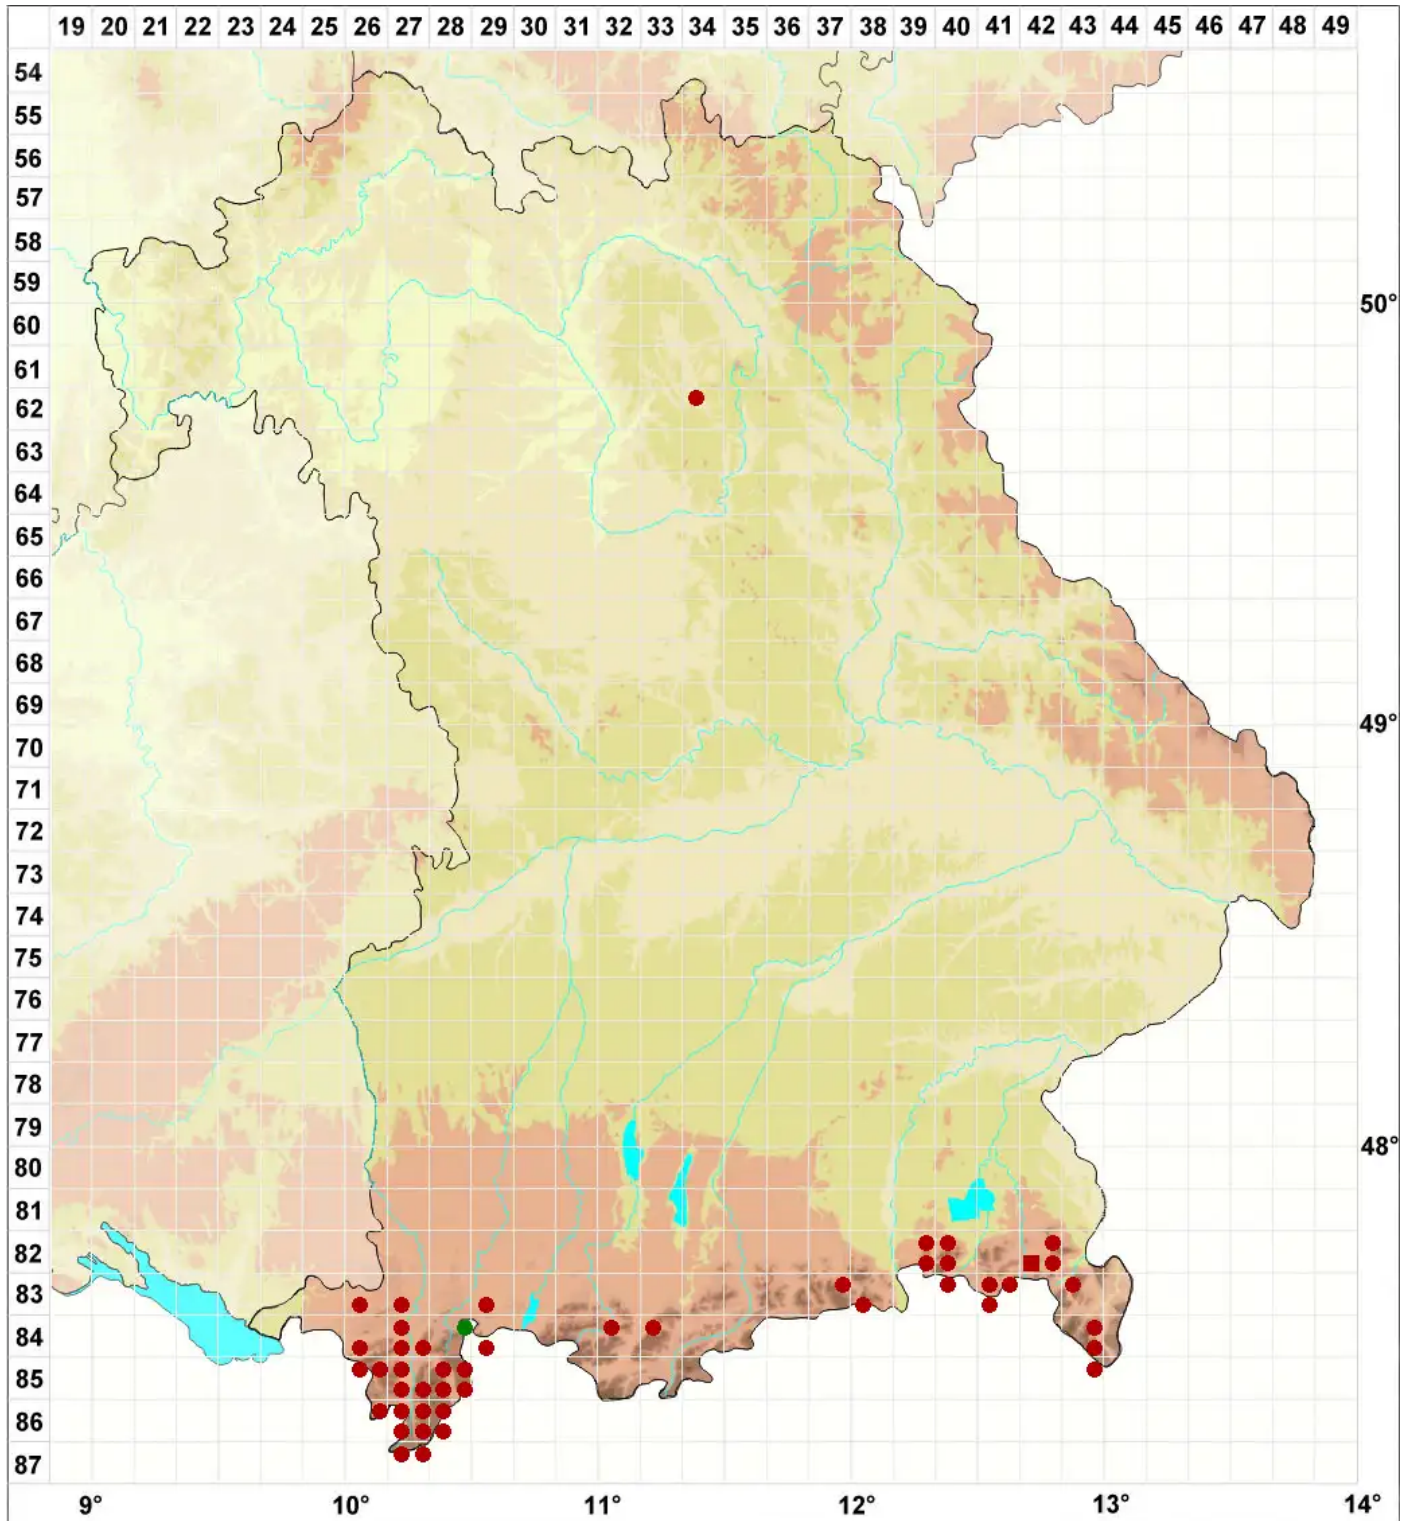

# Ditrichum gracile (Mitt.) Kuntze

Schlankes Doppelhaarmoos, Steriles Verbogenstieliges Doppelhaarmoos

Legende:

**Symbole:**

Ausgefülltes Symbol:  
Zeitraum von 1980 bis heute (Aktuelle Angabe)

Leeres Symbol:  
Zeitraum vor 1980 (Altangabe)

Quadrat: Herbarbeleg