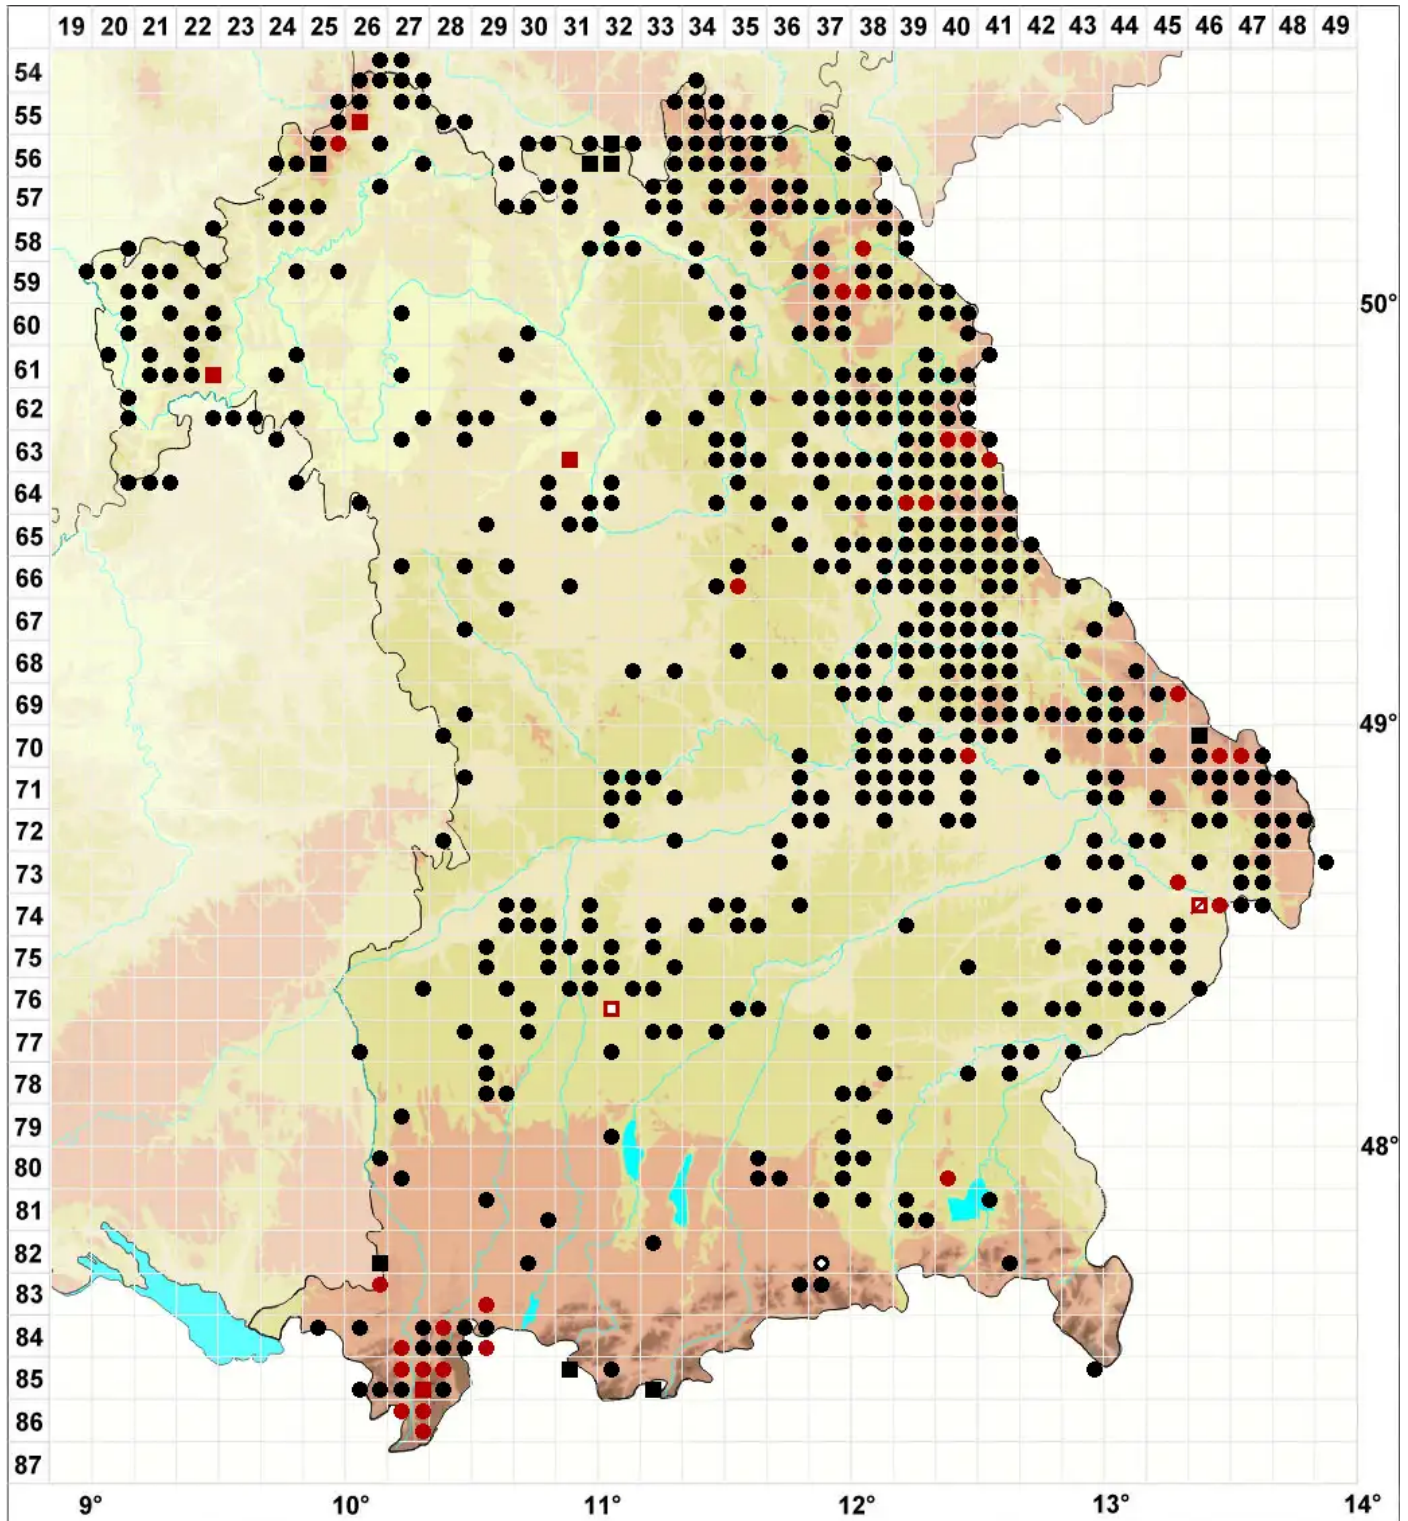

Trichodon cylindricus (Hedw.) Schimp.

Sparriges Doppelhaarmoos

Legende:

- Symbole:**
- Ausgefülltes Symbol:
Zeitraum von 1980 bis heute (Aktuelle Angabe)
 - Leeres Symbol:
Zeitraum vor 1980 (Altangabe)
 - Quadrat: Herbarbeleg