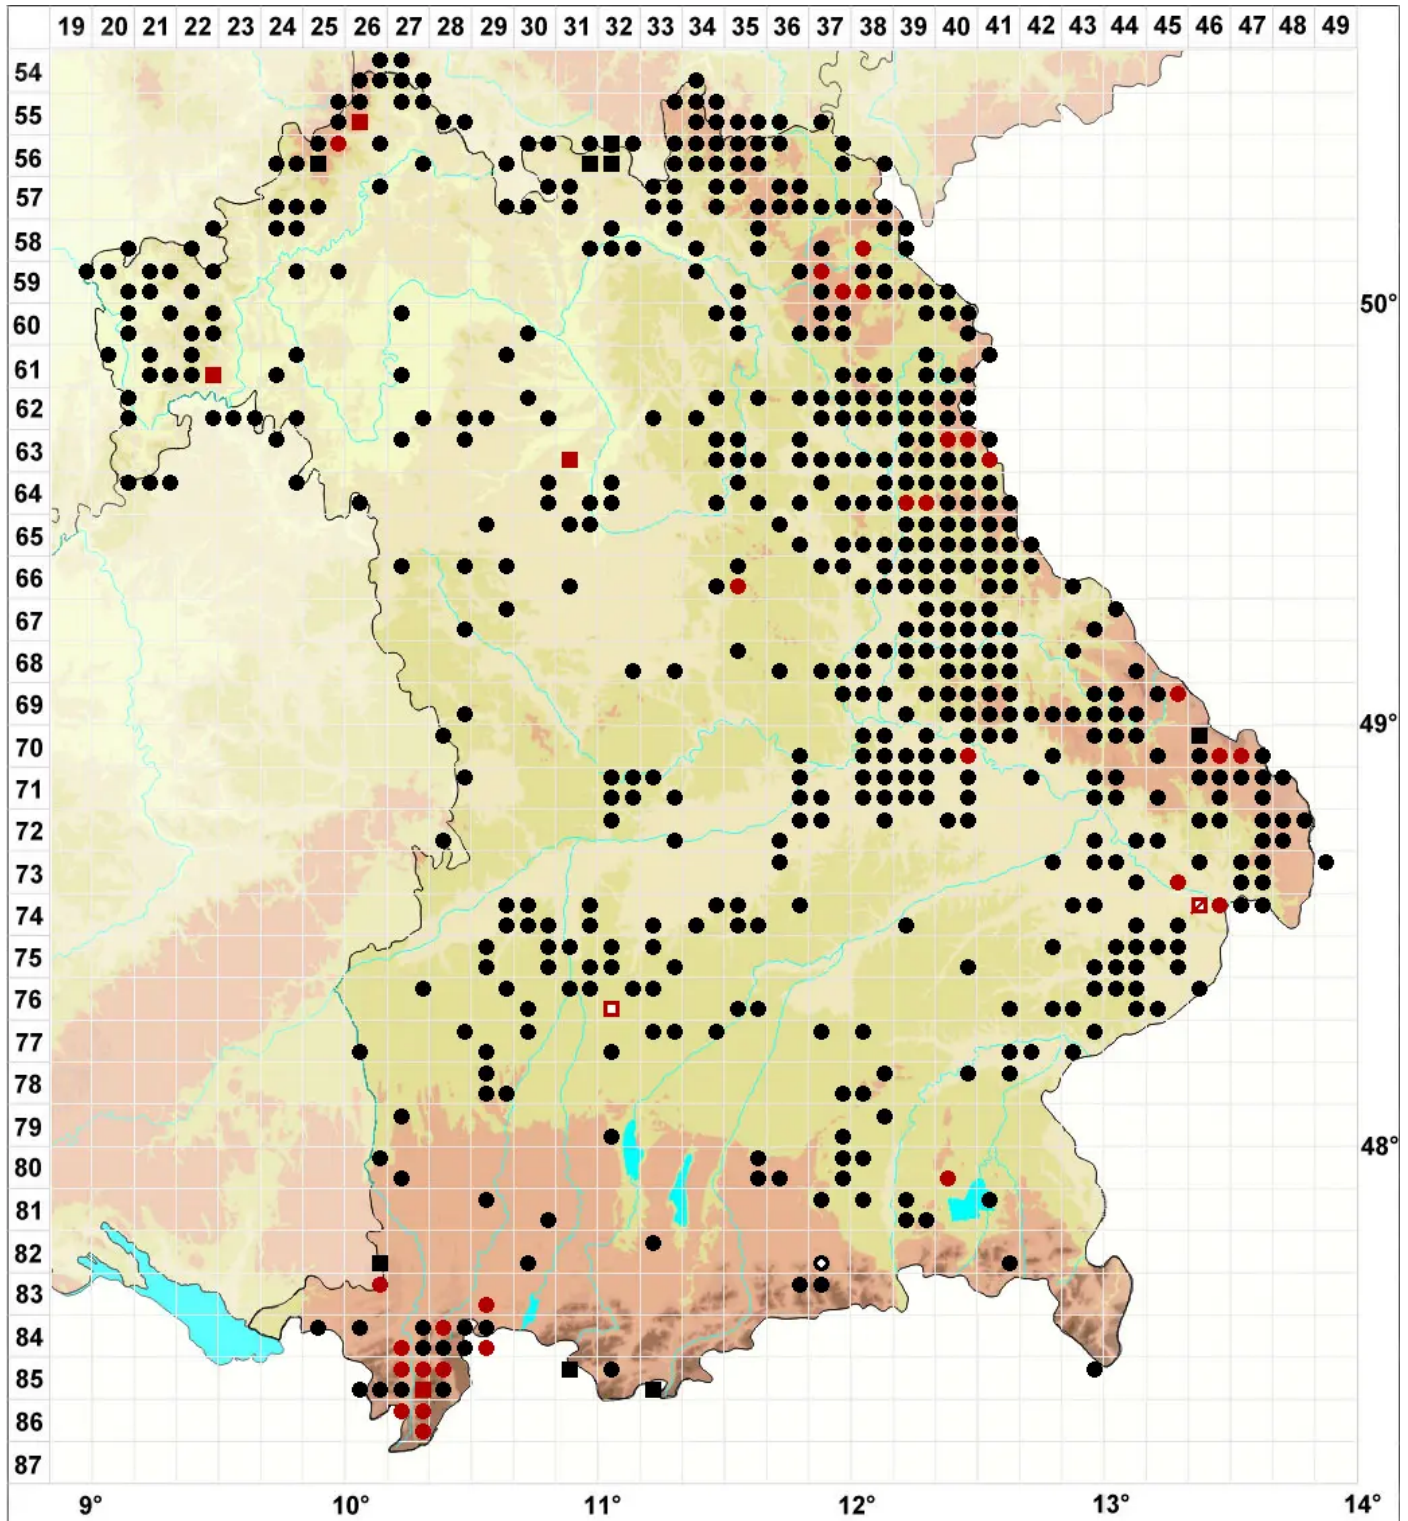

Trichodon cylindricus (Hedw.) Schimp.

Sparriges Doppelhaarmoos

Legende:

- Symbole:**
- Ausgefülltes Symbol:
Zeitraum von 1980 bis heute (Aktuelle Angabe)
 - Leeres Symbol:
Zeitraum vor 1980 (Altangabe)
 - Quadrat: Herbarbeleg