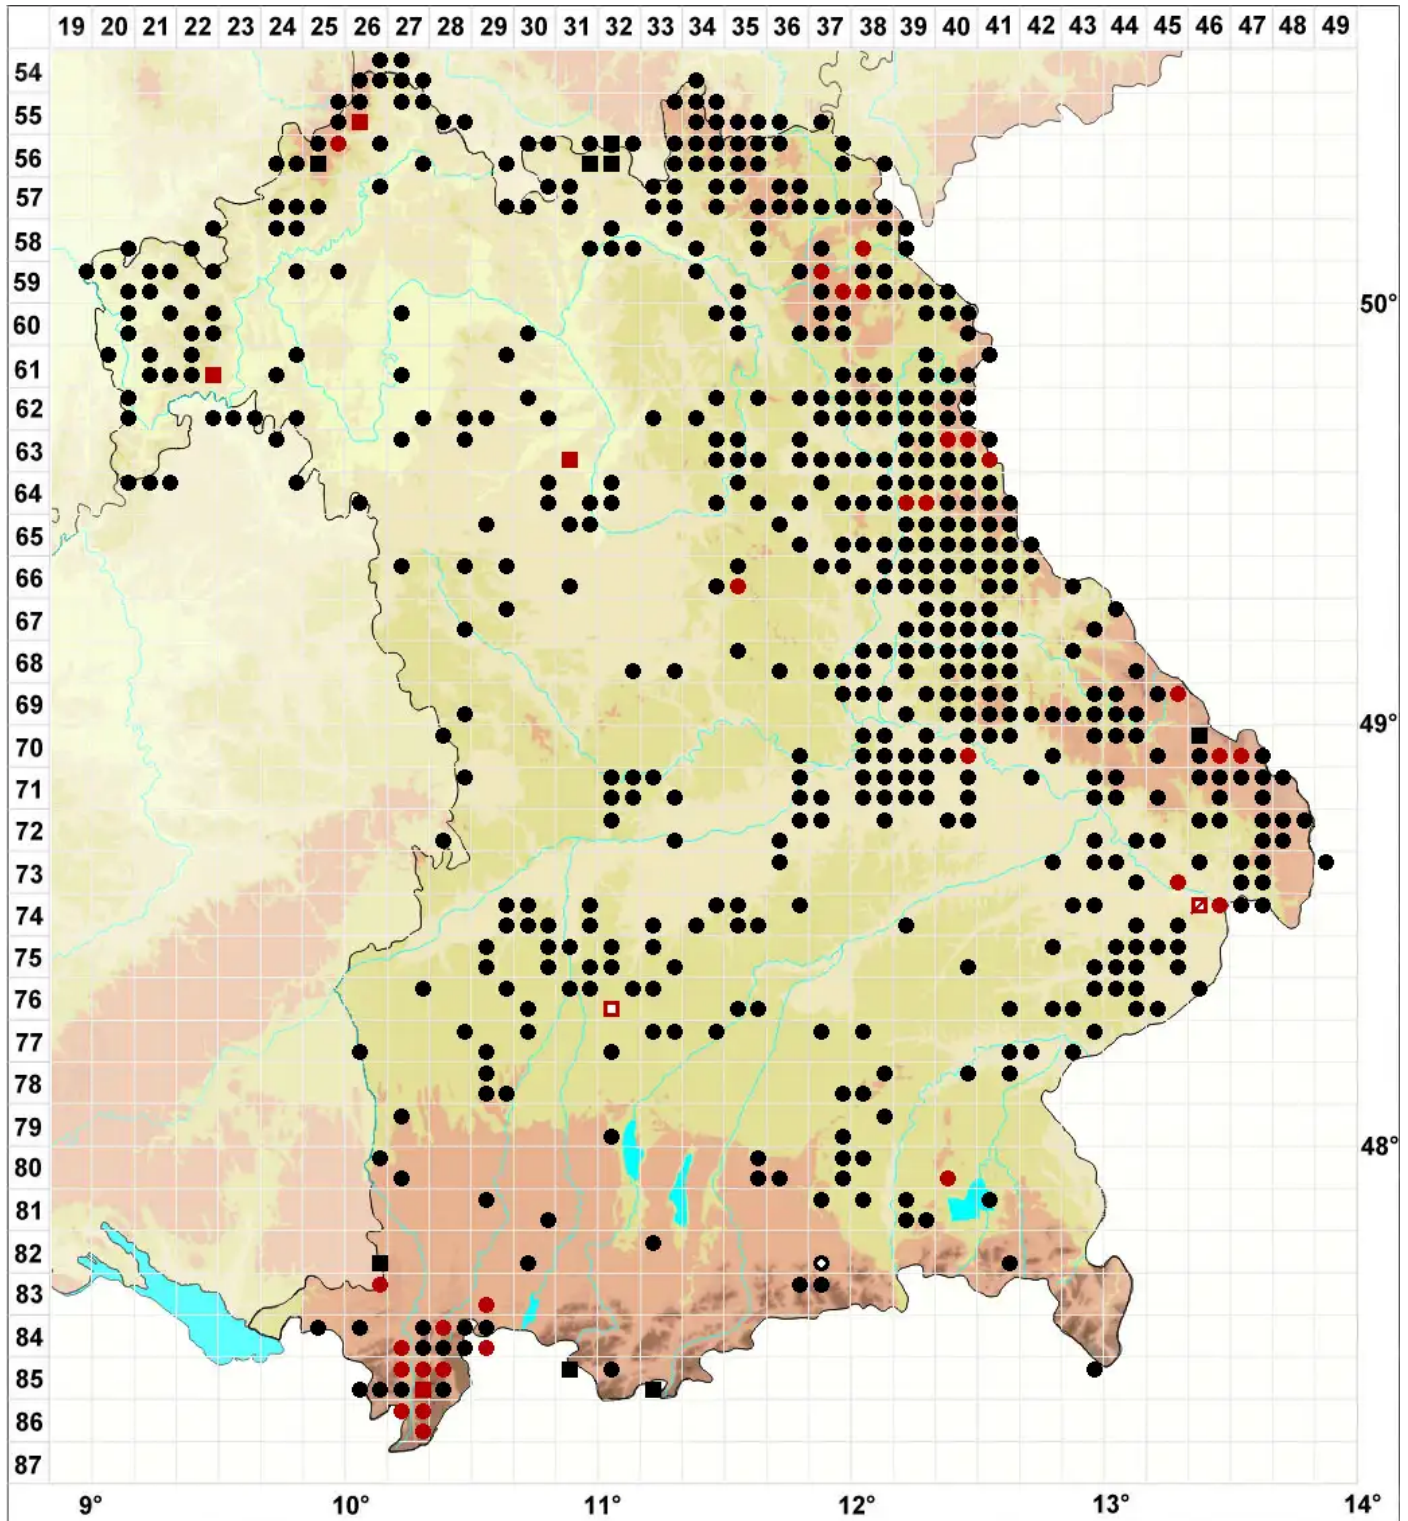

# Trichodon cylindricus (Hedw.) Schimp.

Sparriges Doppelhaarmoos

Legende:

- Symbole:**
- Ausgefülltes Symbol:  
Zeitraum von 1980 bis heute (Aktuelle Angabe)
  - Leeres Symbol:  
Zeitraum vor 1980 (Altangabe)
  - Quadrat: Herbarbeleg