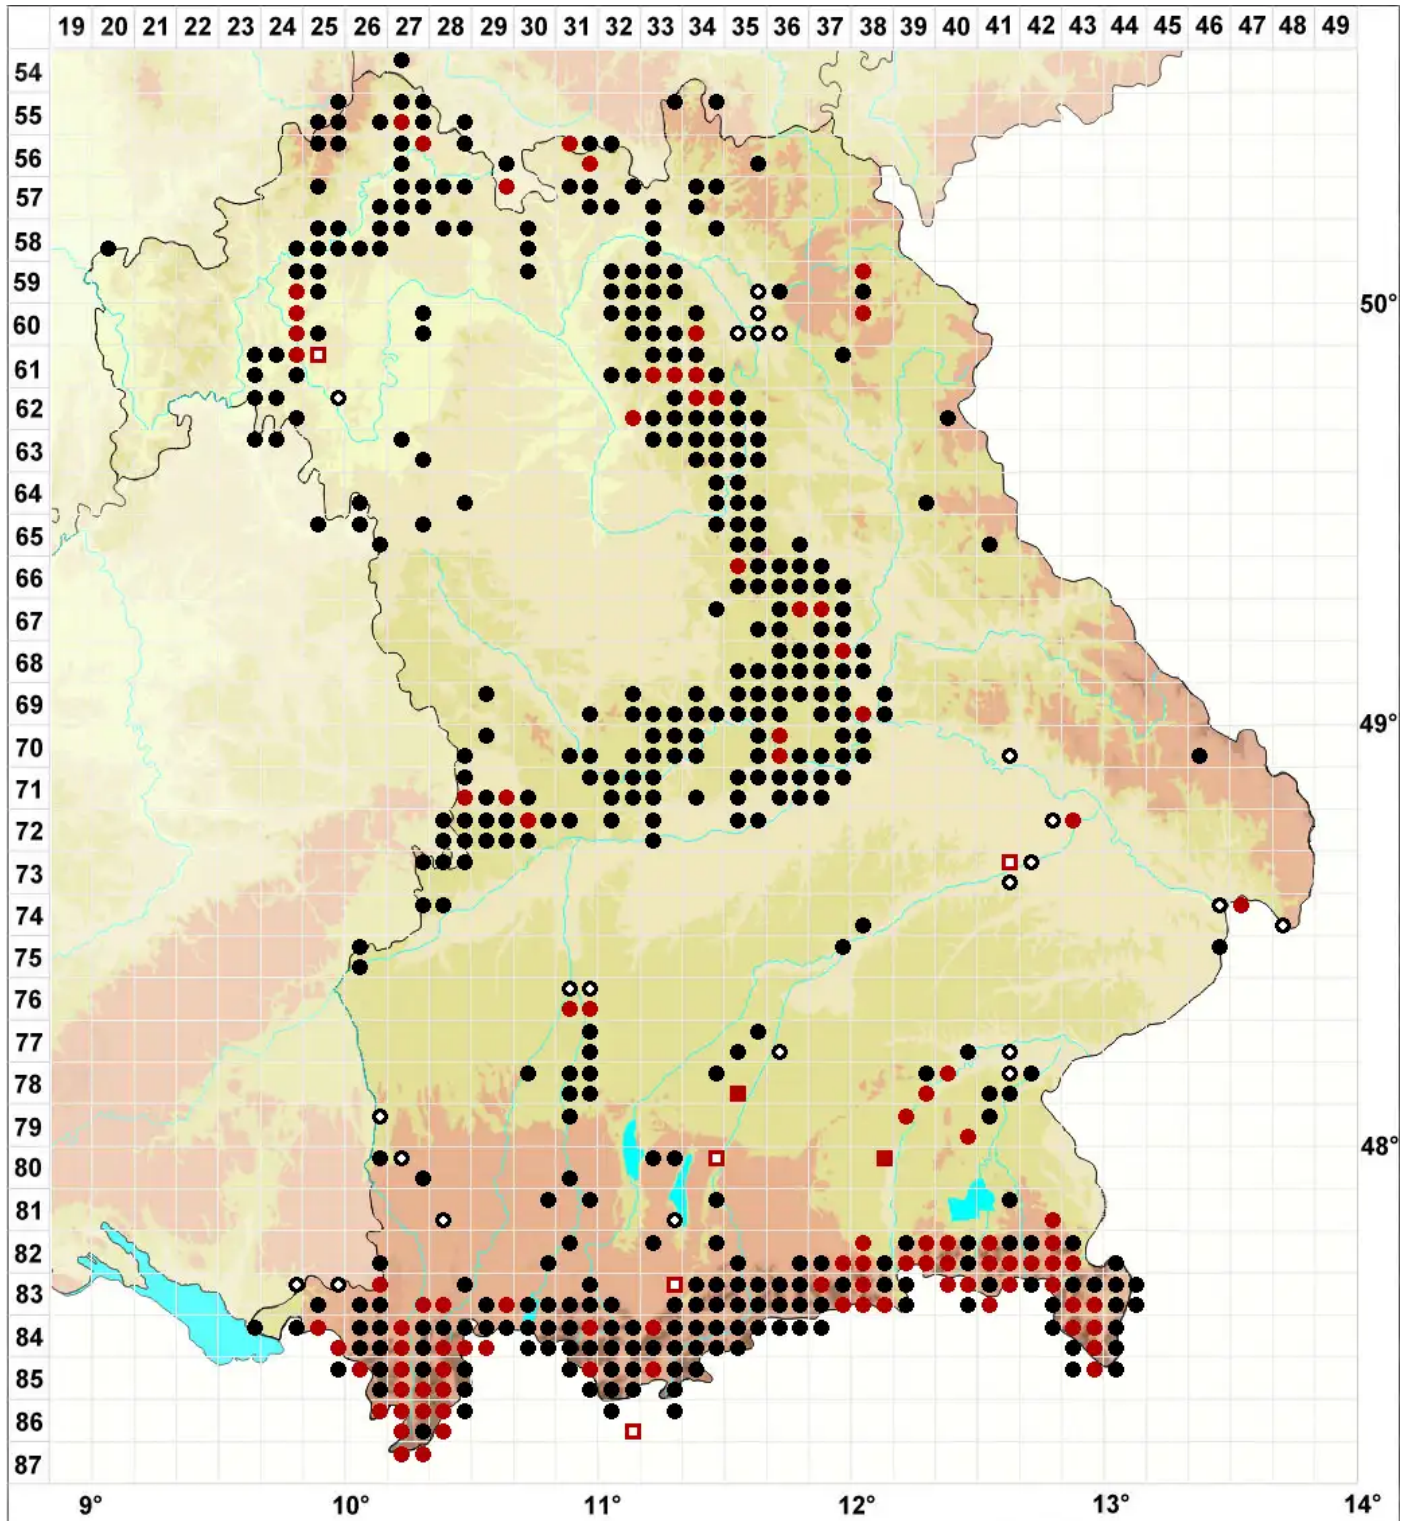

Ditrichum flexicaule (Schwägr.) Hampe

Verbogenstieliges Doppelhaarmoos

Legende:

Symbole:
Ausgefülltes Symbol:
Zeitraum von 1980 bis heute (Aktuelle Angabe)
Leeres Symbol:
Zeitraum vor 1980 (Altangabe)
Quadrat: Herbarbeleg