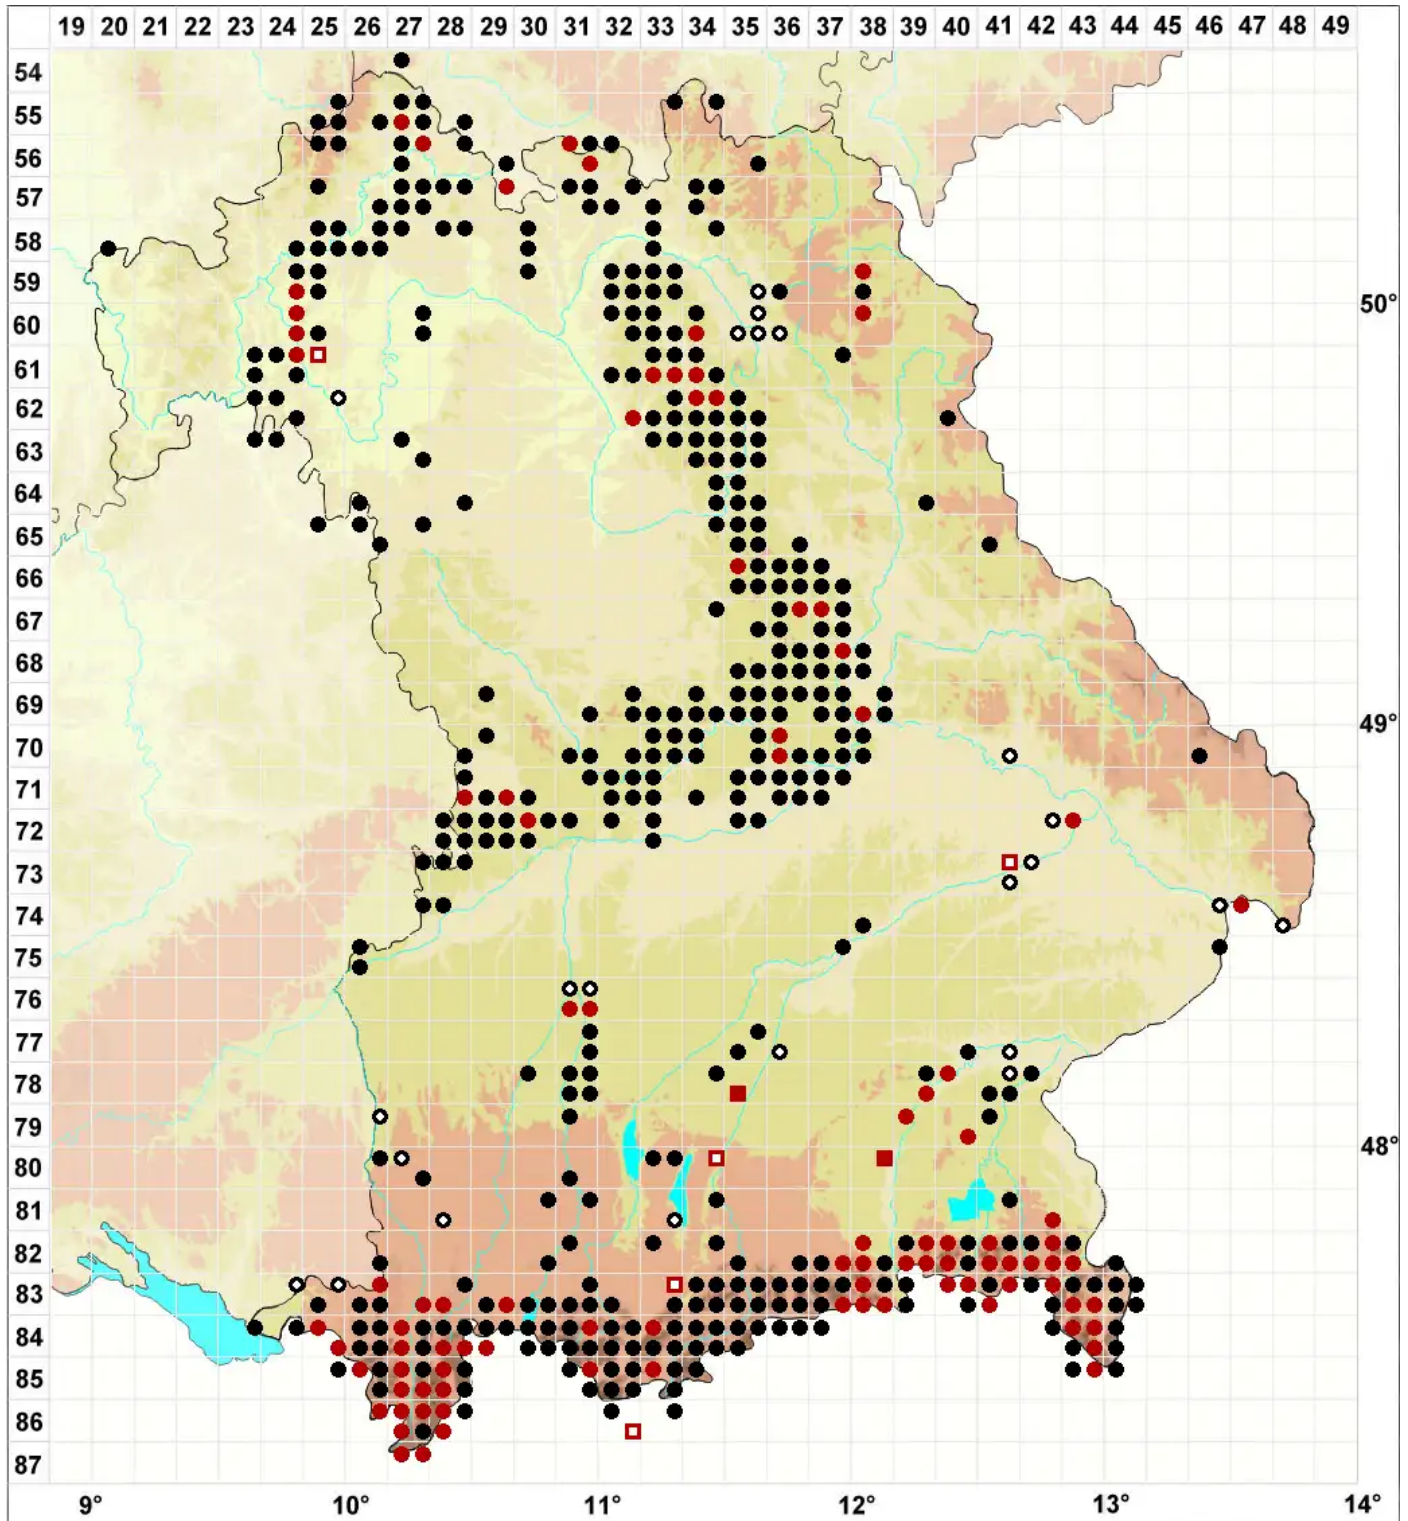

# Ditrichum flexicaule (Schwägr.) Hampe

Verbogenstieliges Doppelhaarmoos

Legende:

**Symbole:**  
Ausgefülltes Symbol:  
Zeitraum von 1980 bis heute (Aktuelle Angabe)  
Leeres Symbol:  
Zeitraum vor 1980 (Altangabe)  
Quadrat: Herbarbeleg