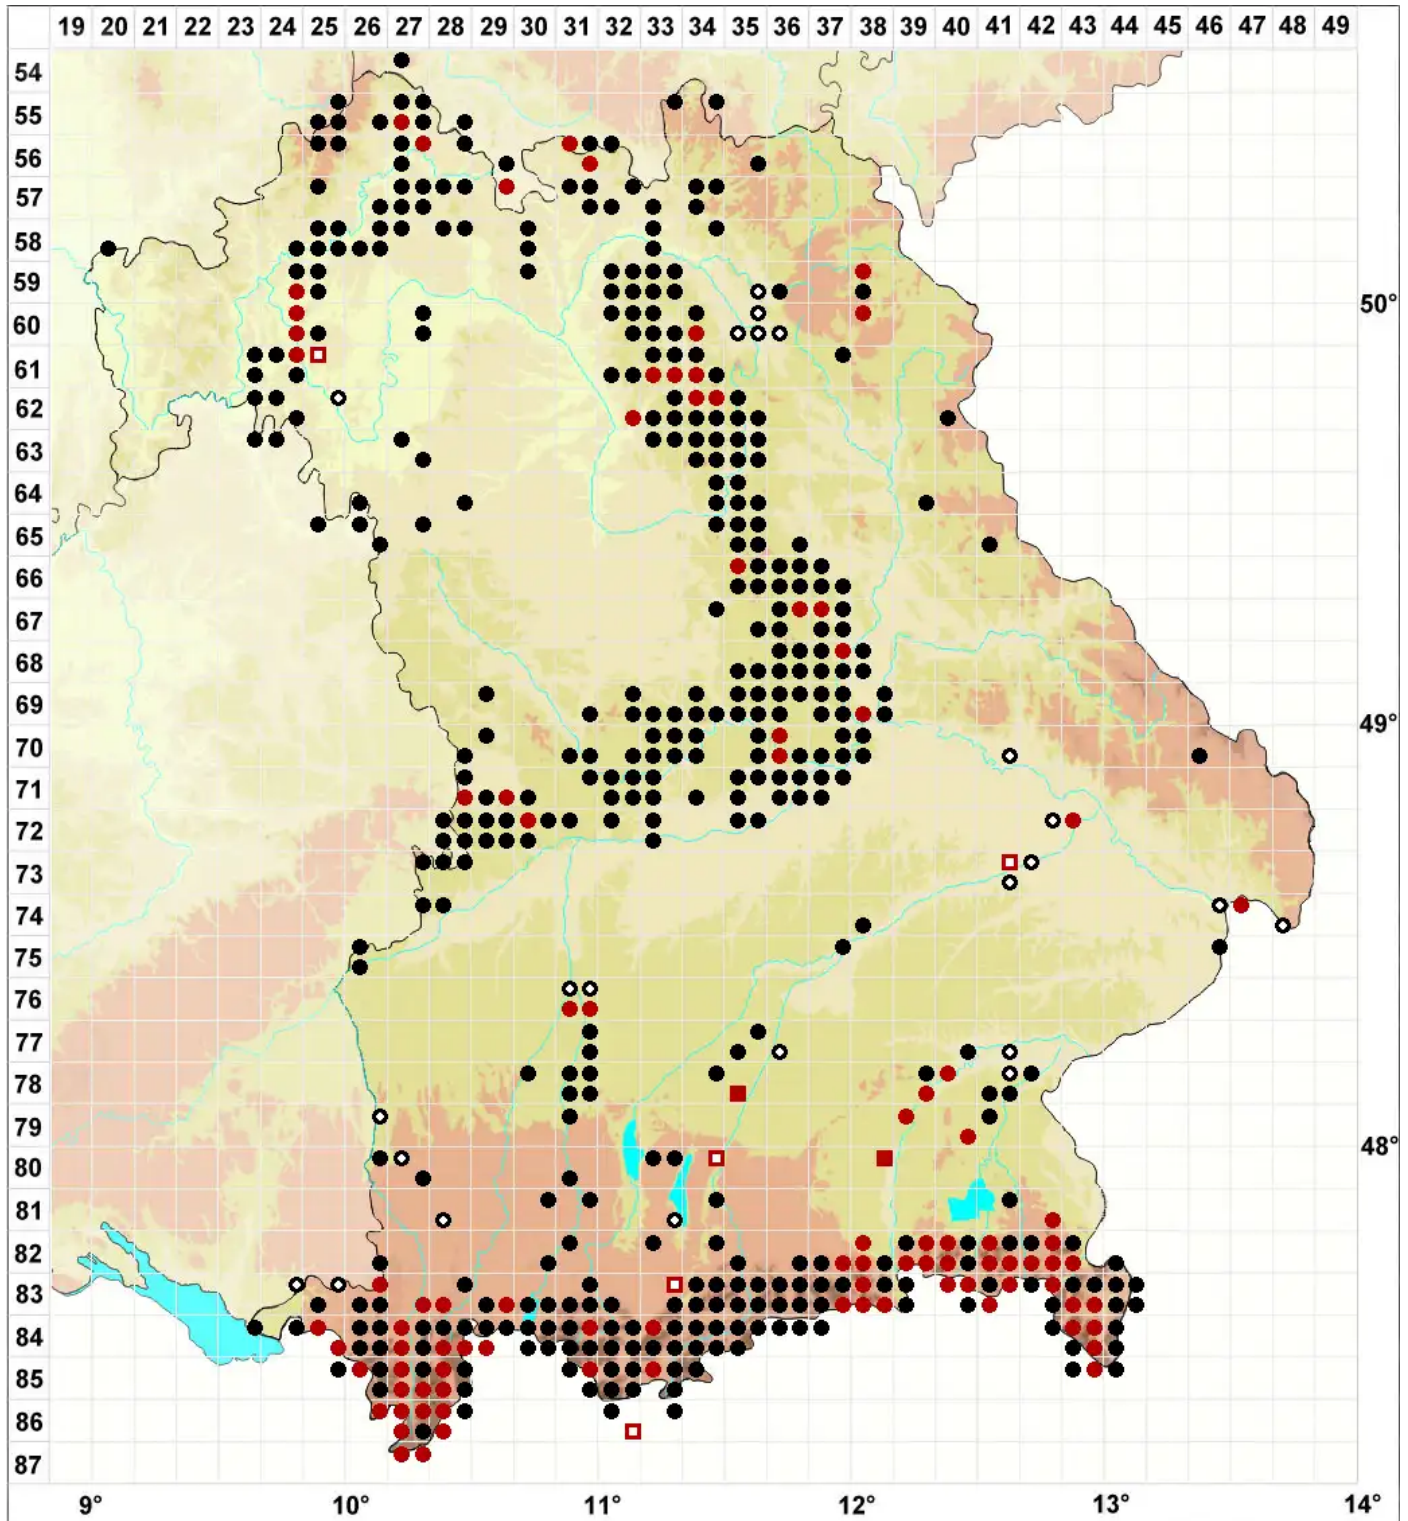

Ditrichum flexicaule (Schwägr.) Hampe

Verbogenstieliges Doppelhaarmoos

Legende:

Symbole:
Ausgefülltes Symbol:
Zeitraum von 1980 bis heute (Aktuelle Angabe)
Leeres Symbol:
Zeitraum vor 1980 (Altangabe)
Quadrat: Herbarbeleg