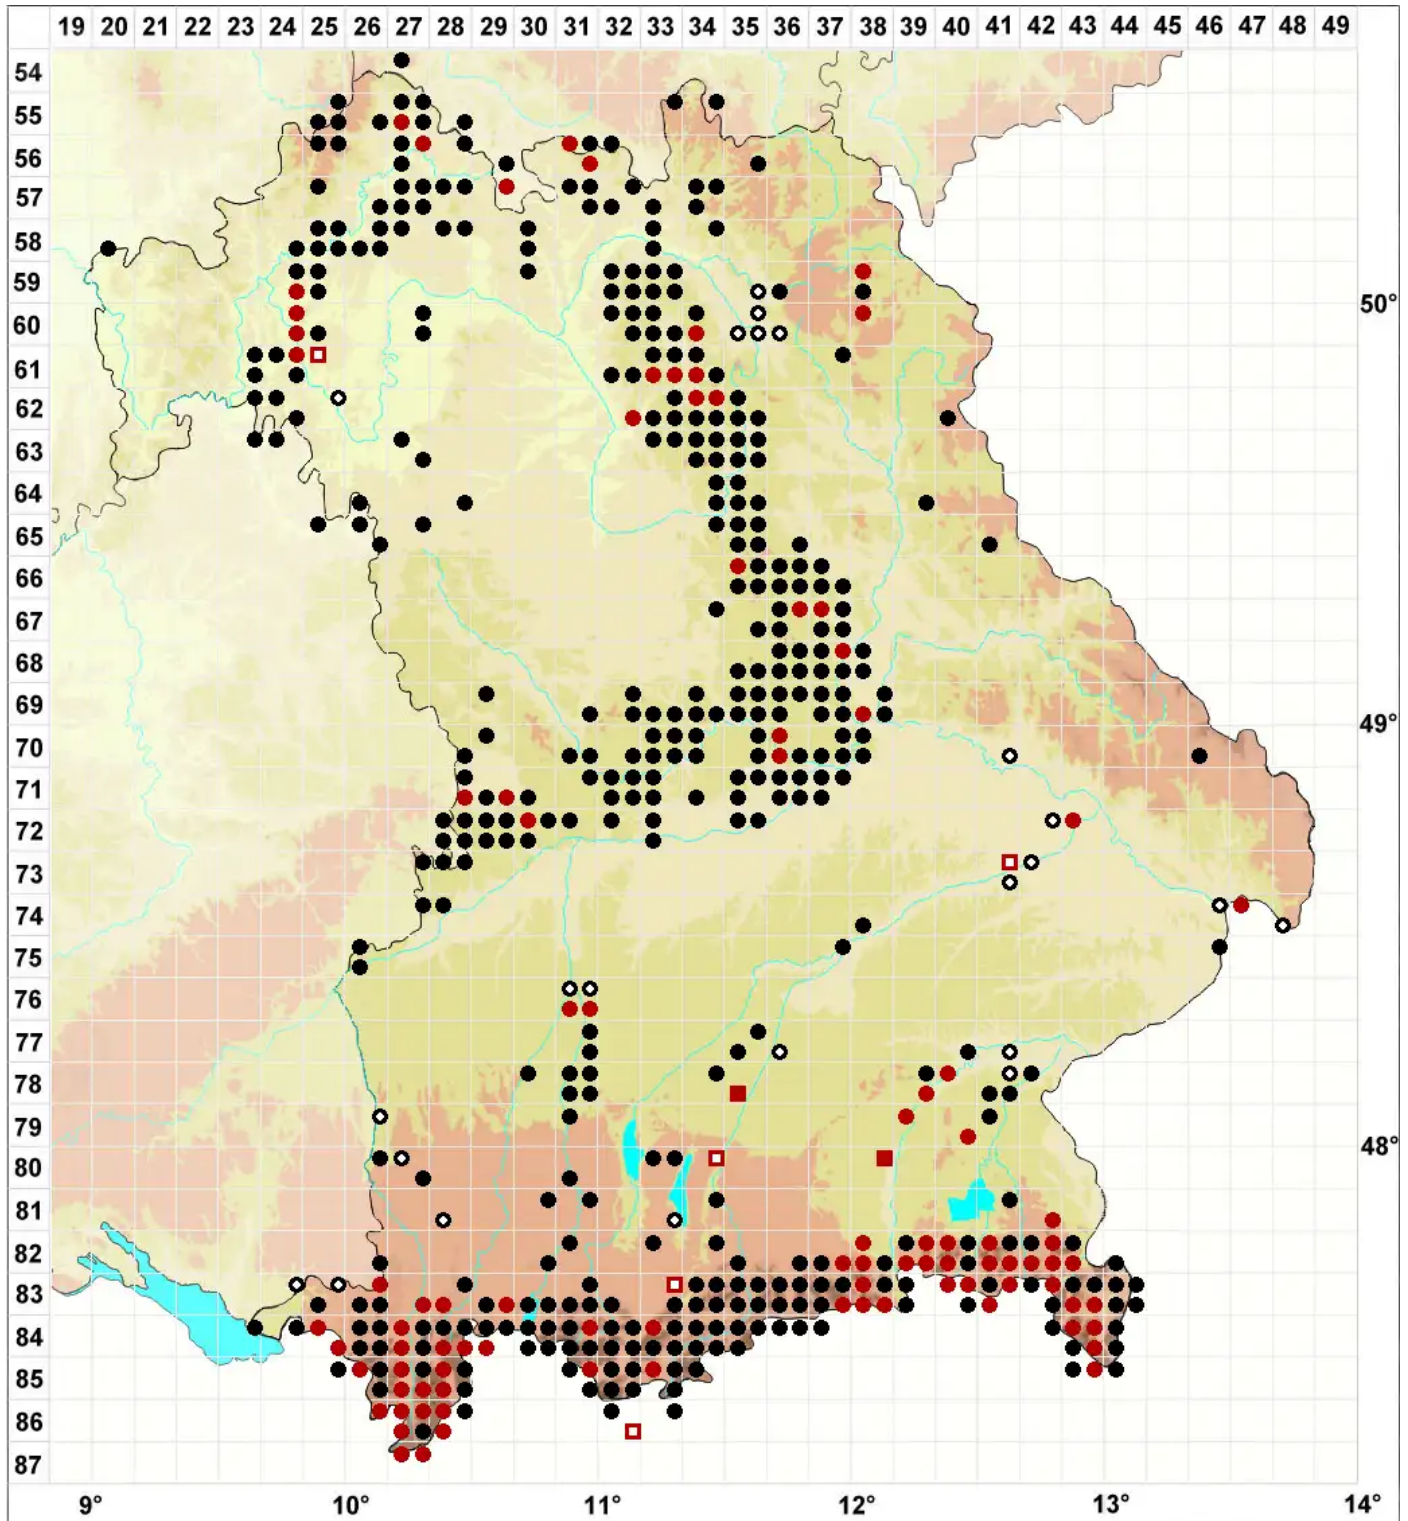

Ditrichum flexicaule (Schwägr.) Hampe

Verbogenstieliges Doppelhaarmoos

Legende:

- Symbole:**
- Ausgefülltes Symbol:
Zeitraum von 1980 bis heute (Aktuelle Angabe)
 - Leeres Symbol:
Zeitraum vor 1980 (Altangabe)
 - Quadrat: Herbarbeleg