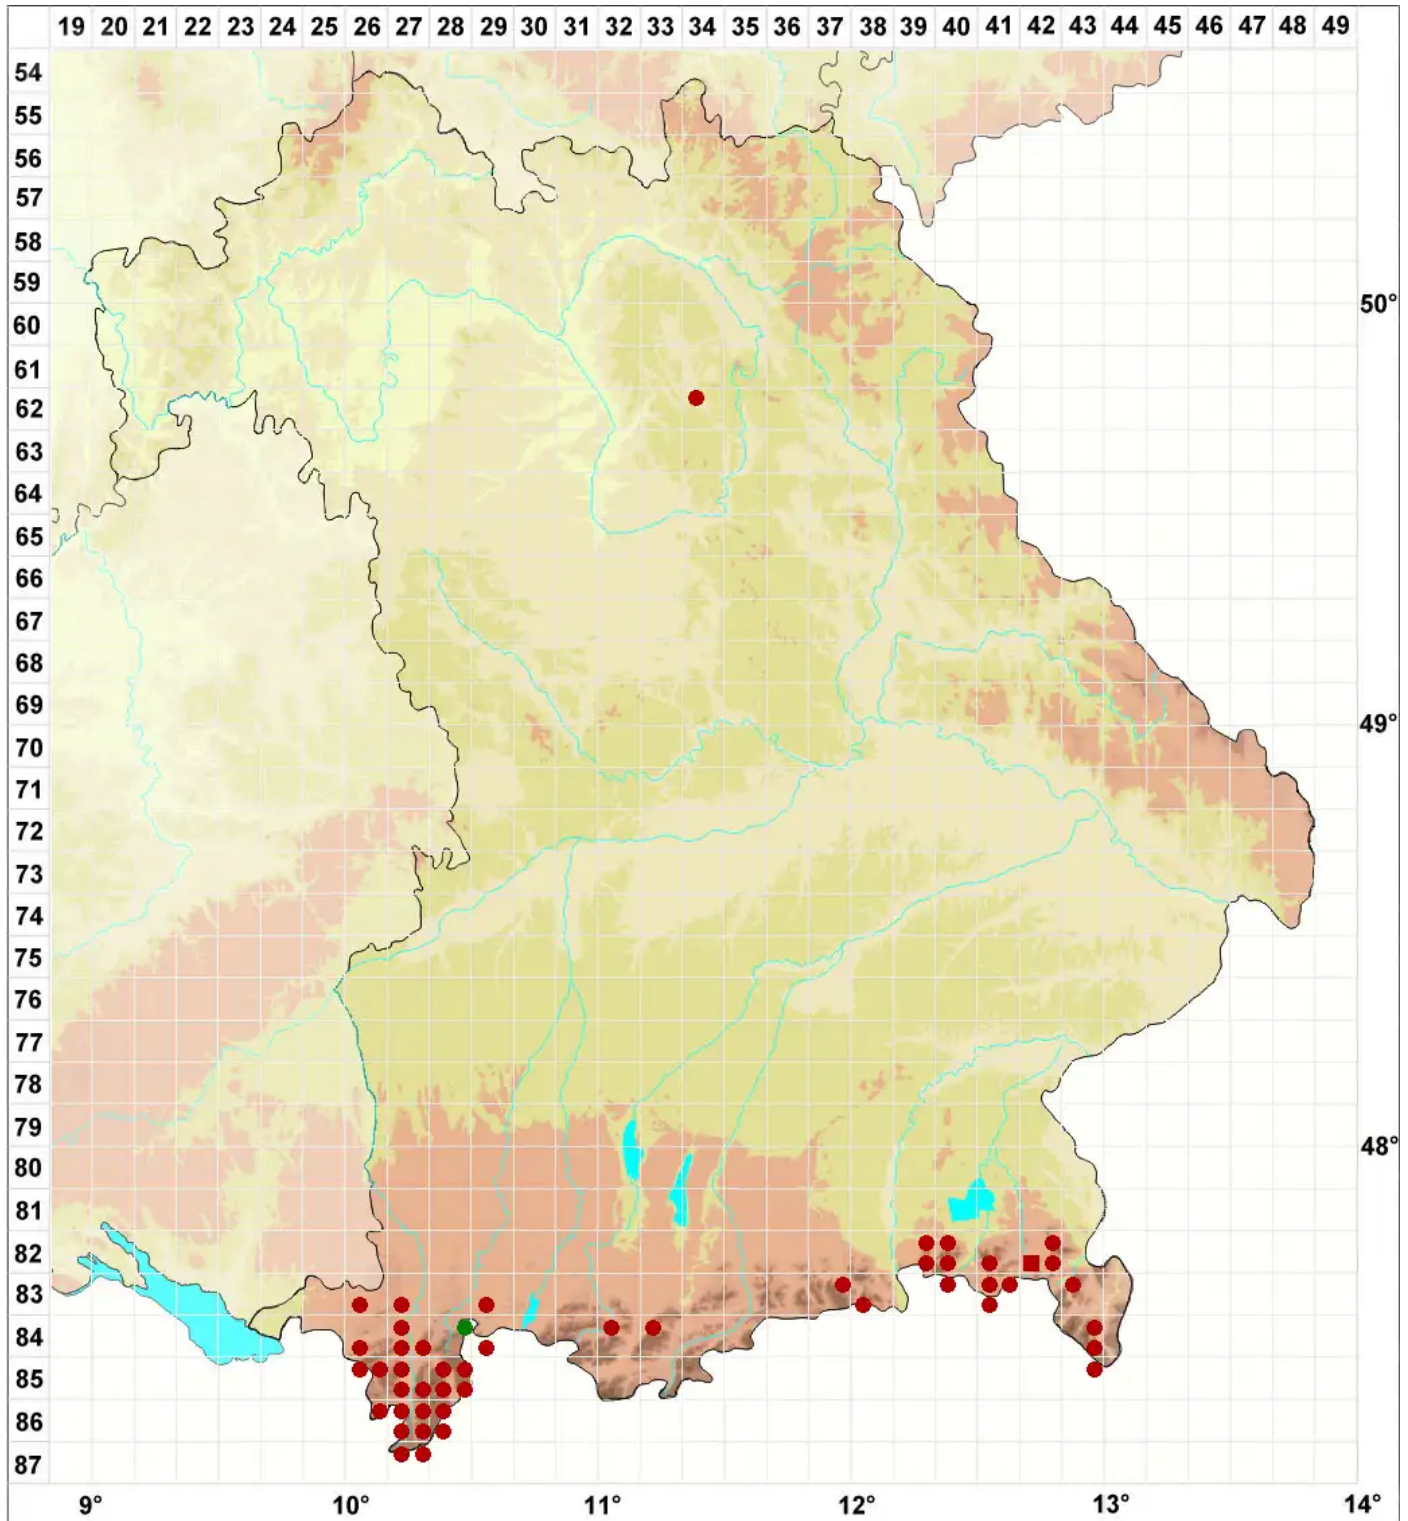

# Ditrichum gracile (Mitt.) Kuntze

Schlankes Doppelhaarmoos, Steriles Verbogenstieliges Doppelhaarmoos

Legende:

**Symbole:**

Ausgefülltes Symbol:  
Zeitraum von 1980 bis heute (Aktuelle Angabe)

Leeres Symbol:  
Zeitraum vor 1980 (Altangabe)

Quadrat: Herbarbeleg