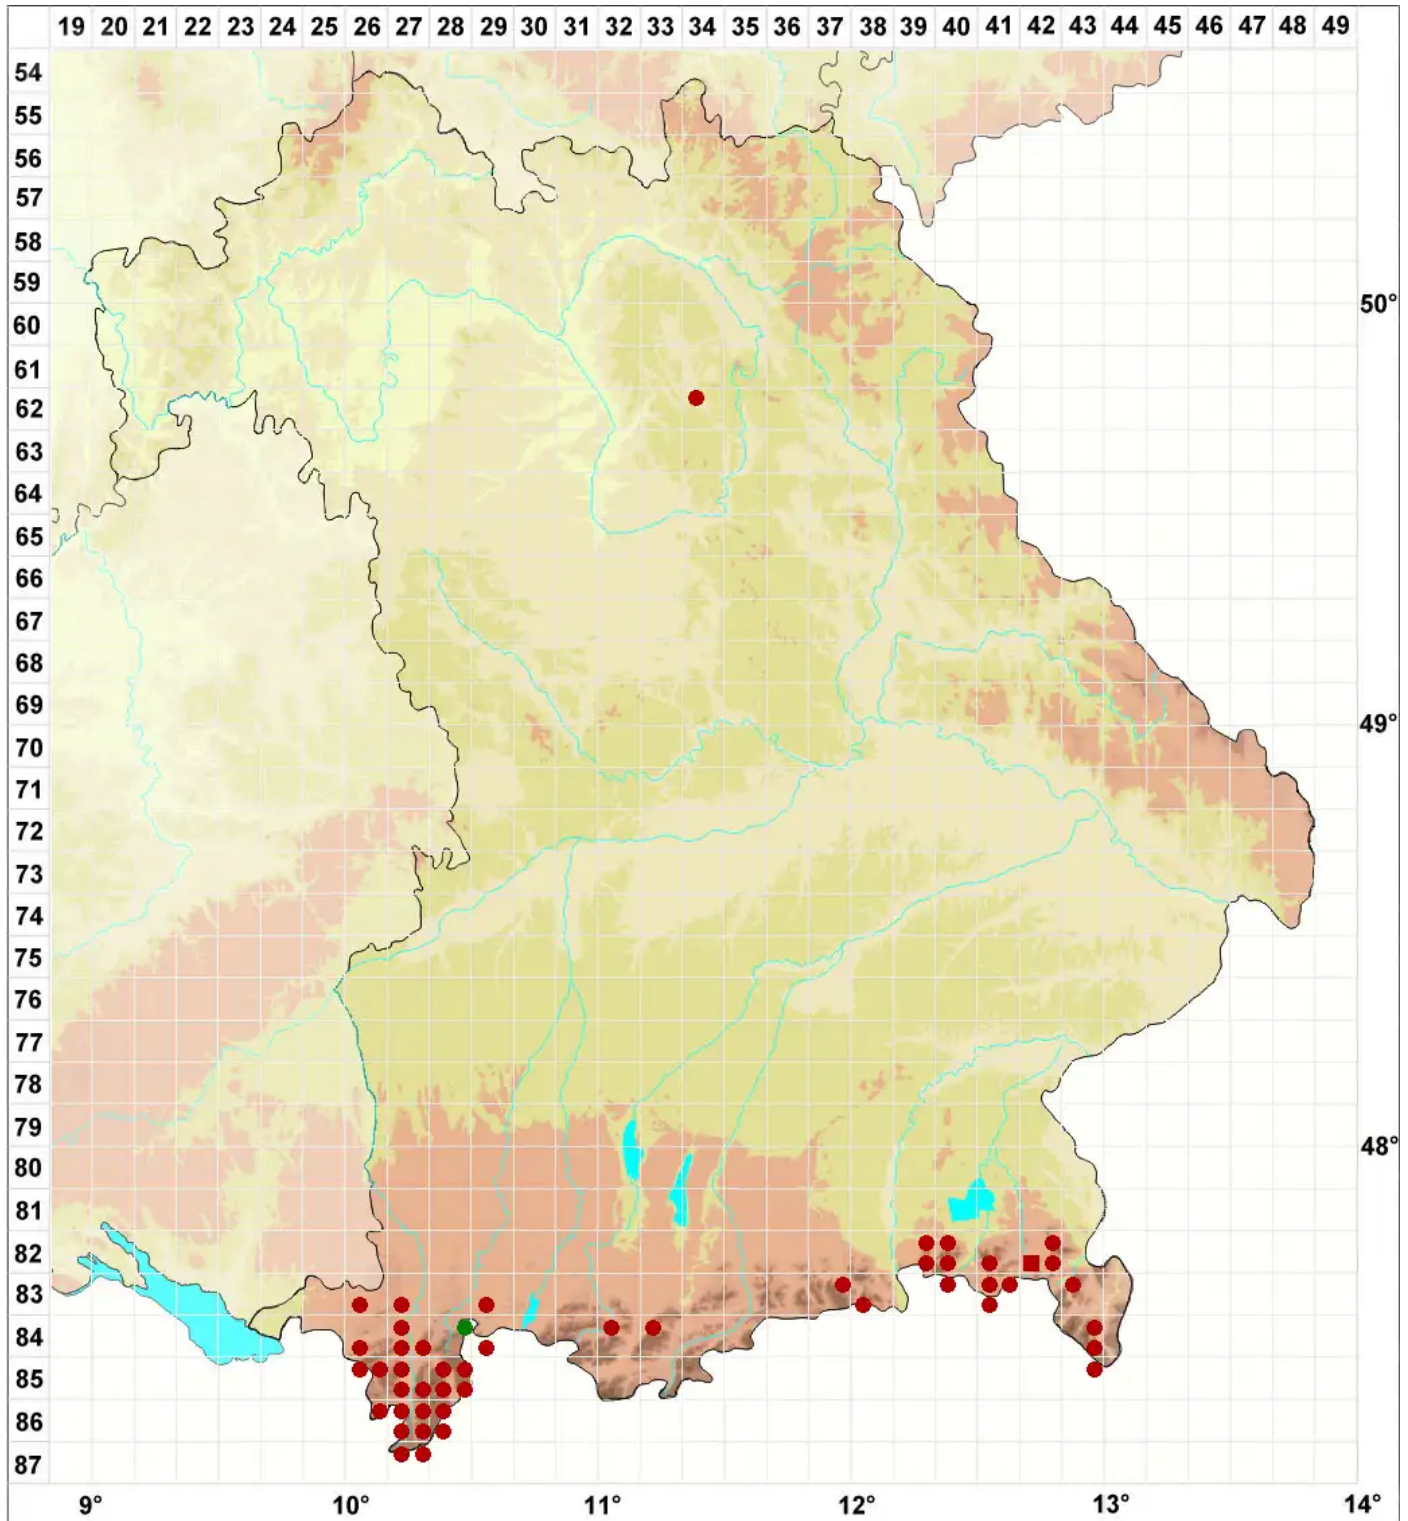

Ditrichum gracile (Mitt.) Kuntze

Schlankes Doppelhaarmoos, Steriles Verbogenstieliges Doppelhaarmoos

Legende:

Symbole:

Ausgefülltes Symbol:
Zeitraum von 1980 bis heute (Aktuelle Angabe)

Leeres Symbol:
Zeitraum vor 1980 (Altangabe)

Quadrat: Herbarbeleg