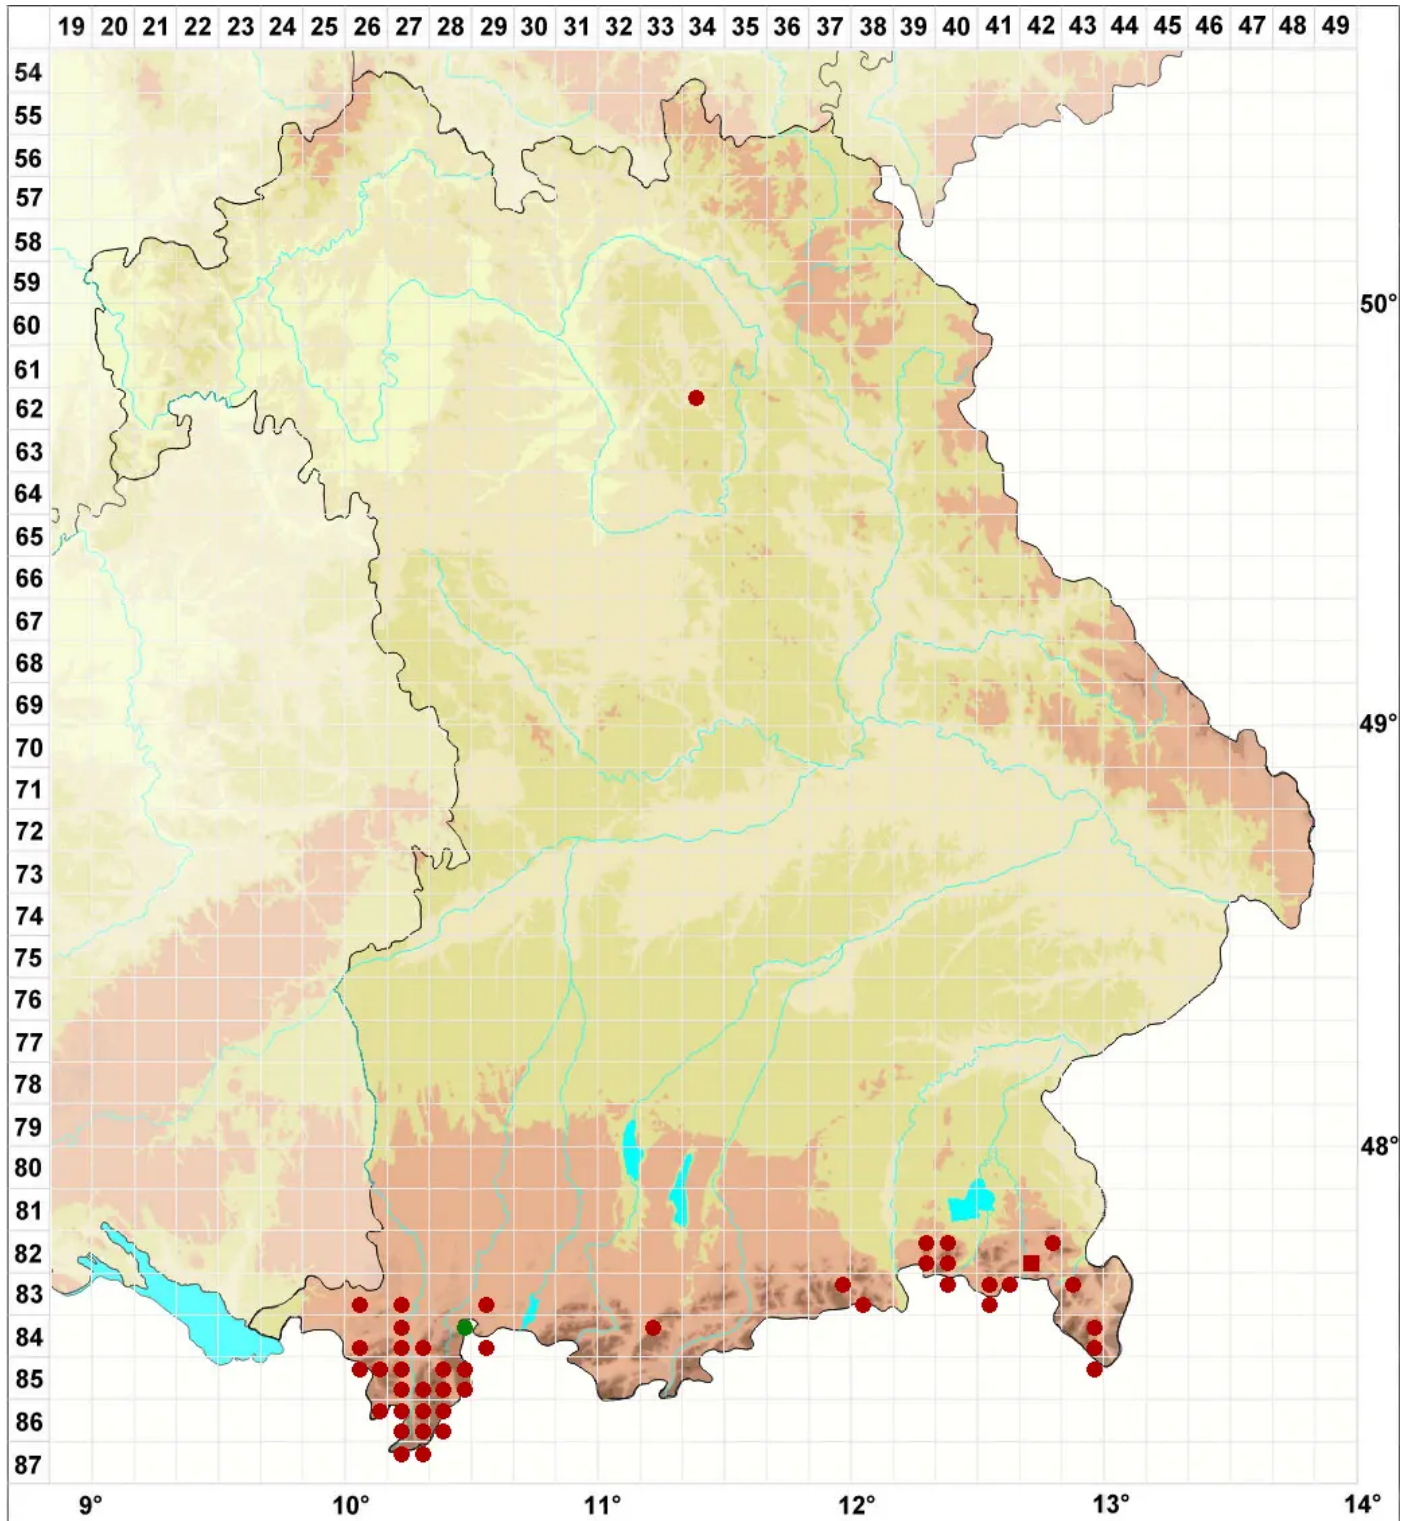

Ditrichum gracile (Mitt.) Kuntze

Schlankes Doppelhaarmoos, Steriles Verbogenstieliges Doppelhaarmoos

Legende:

Symbole:

Ausgefülltes Symbol:
Zeitraum von 1980 bis heute (Aktuelle Angabe)

Leeres Symbol:
Zeitraum vor 1980 (Altangabe)

Quadrat: Herbarbeleg