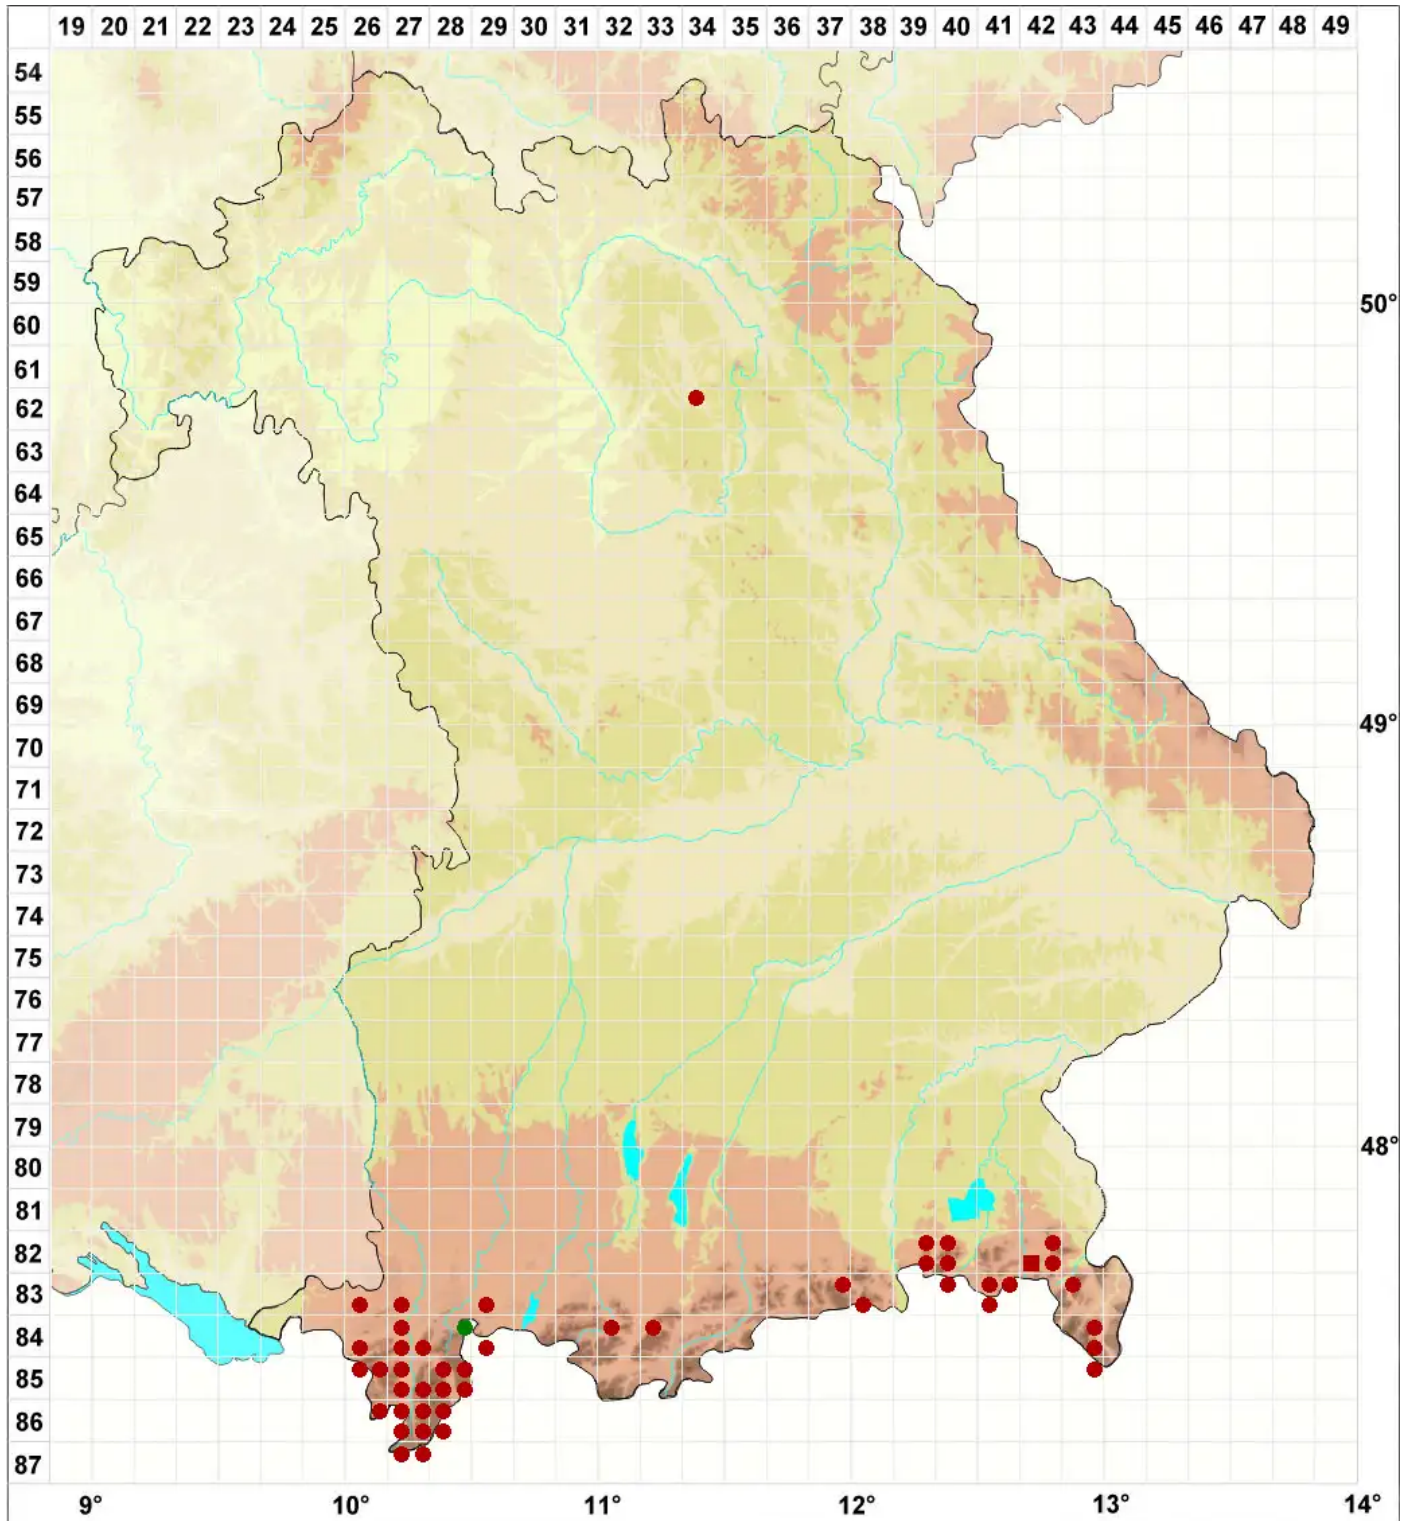

Ditrichum gracile (Mitt.) Kuntze

Schlankes Doppelhaarmoos, Steriles Verbogenstieliges Doppelhaarmoos

Legende:

Symbole:

Ausgefülltes Symbol:
Zeitraum von 1980 bis heute (Aktuelle Angabe)

Leeres Symbol:
Zeitraum vor 1980 (Altangabe)

Quadrat: Herbarbeleg