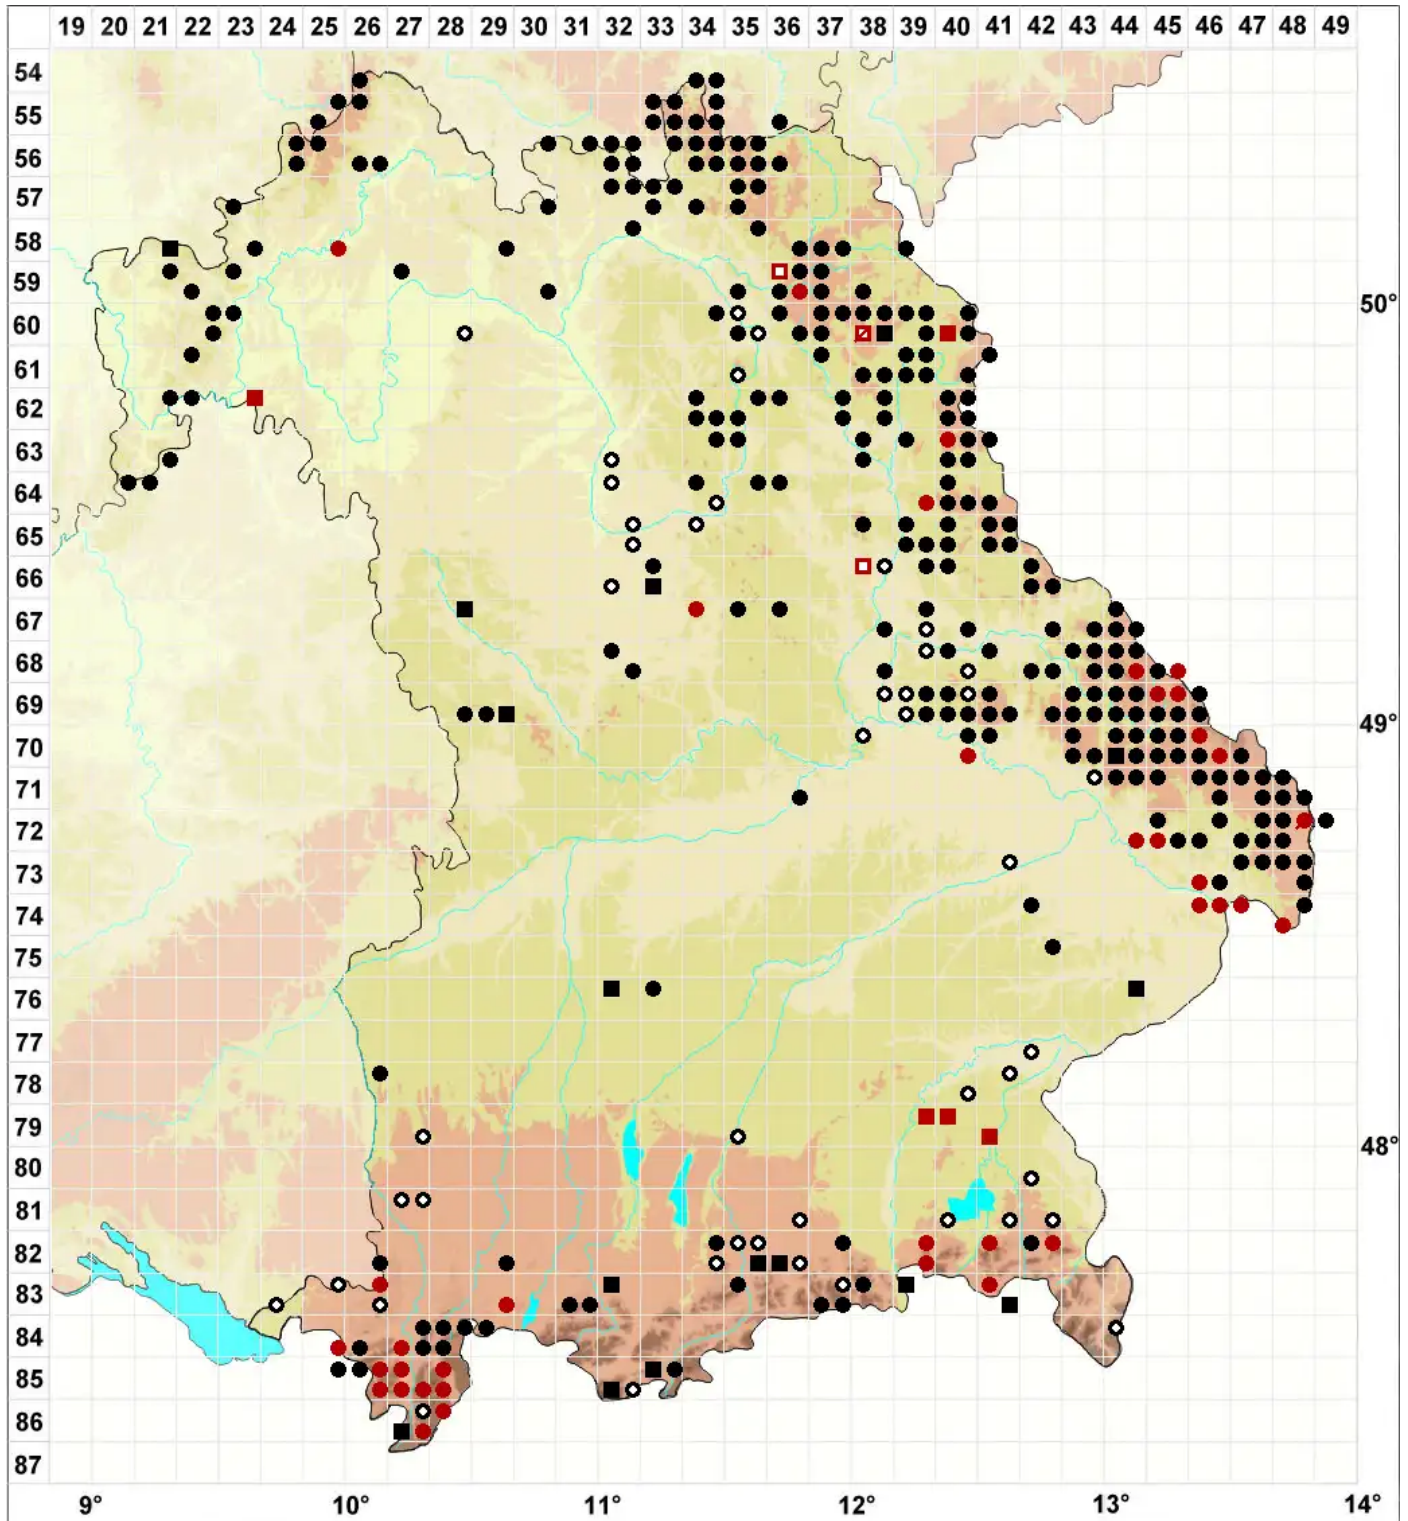

Ditrichum heteromallum (Hedw.) E.Britton

Einseitswendiges Doppelhaarmoos

Legende:

Symbole:
Ausgefülltes Symbol:
Zeitraum von 1980 bis heute (Aktuelle Angabe)
Leeres Symbol:
Zeitraum vor 1980 (Altangabe)
Quadrat: Herbarbeleg