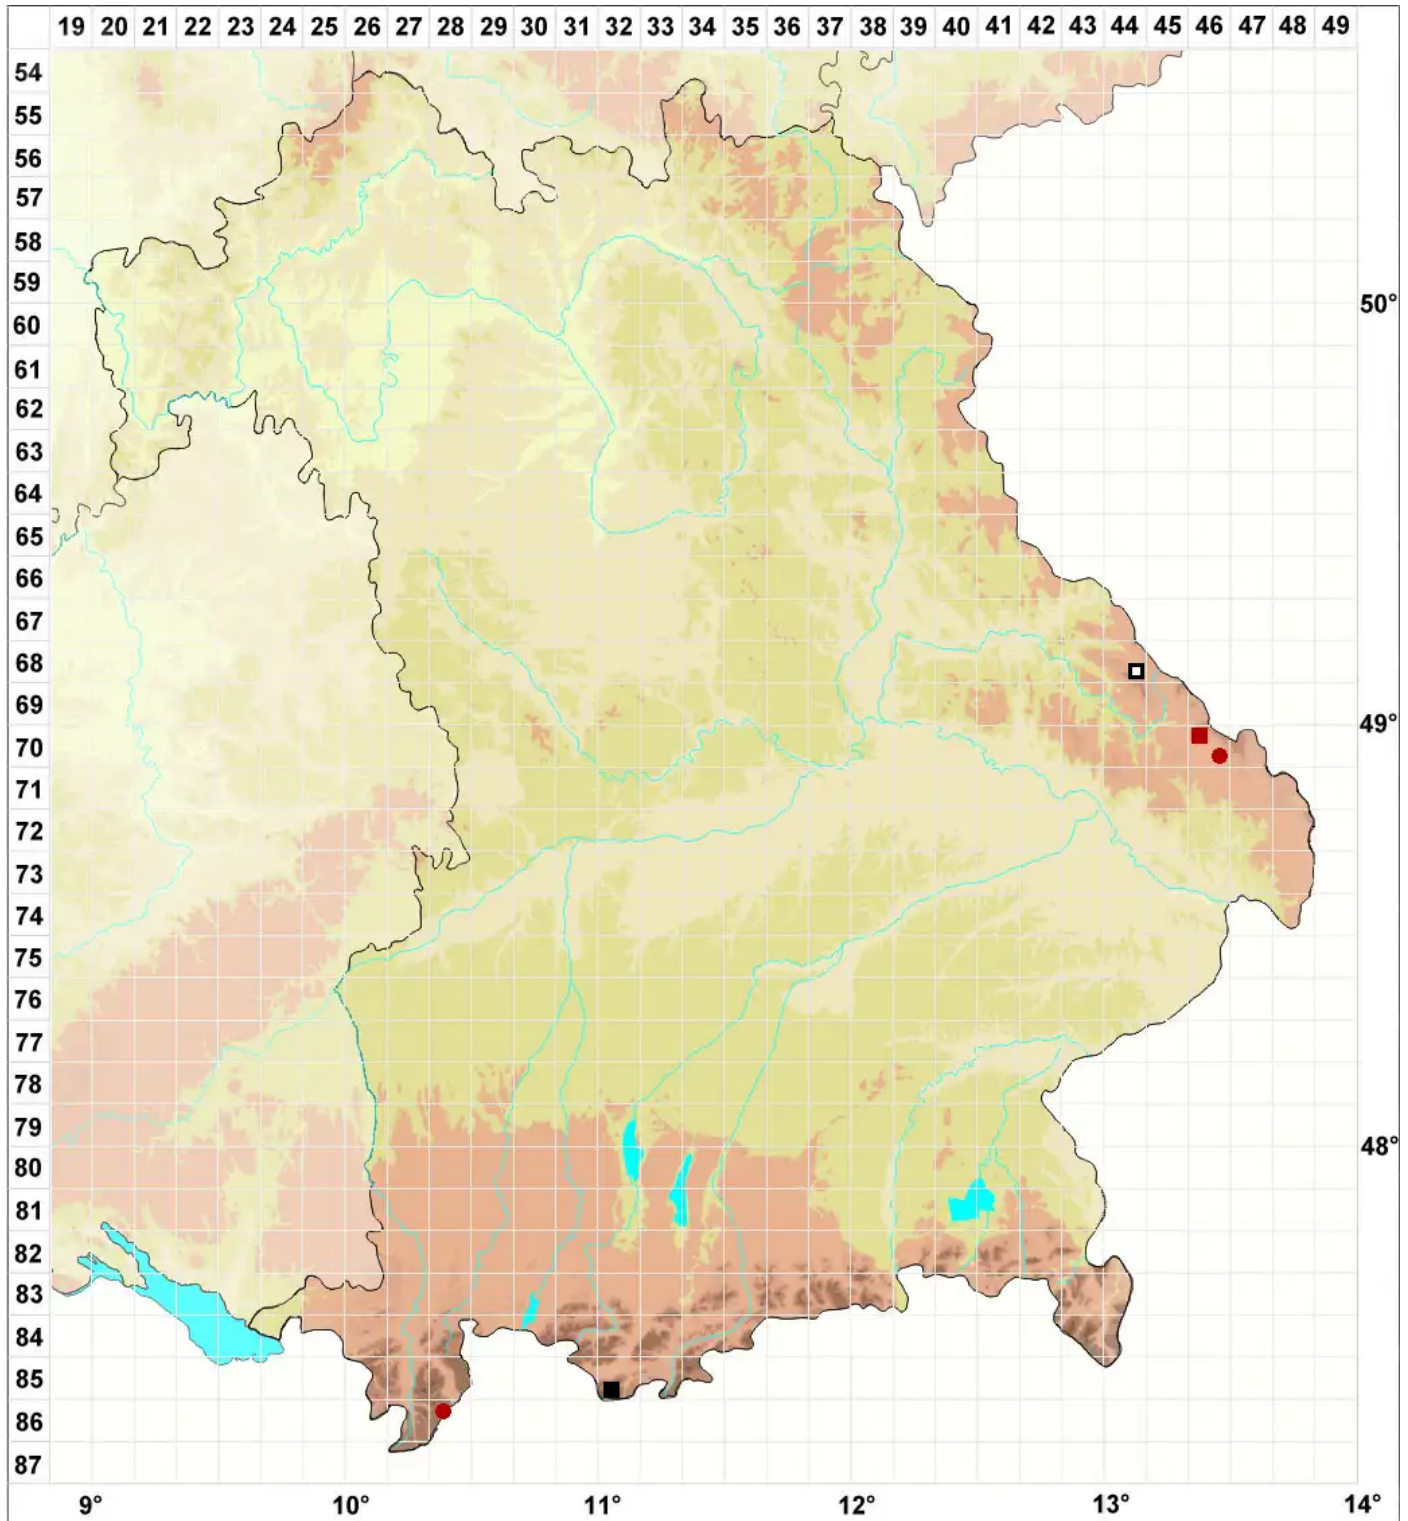

Ditrichum zonatum (Brid.) Kindb.

Streifiges Doppelhaarmoos

Legende:

Symbole:

Ausgefülltes Symbol:
Zeitraum von 1980 bis heute (Aktuelle Angabe)

Leeres Symbol:
Zeitraum vor 1980 (Altangabe)

Quadrat: Herbarbeleg