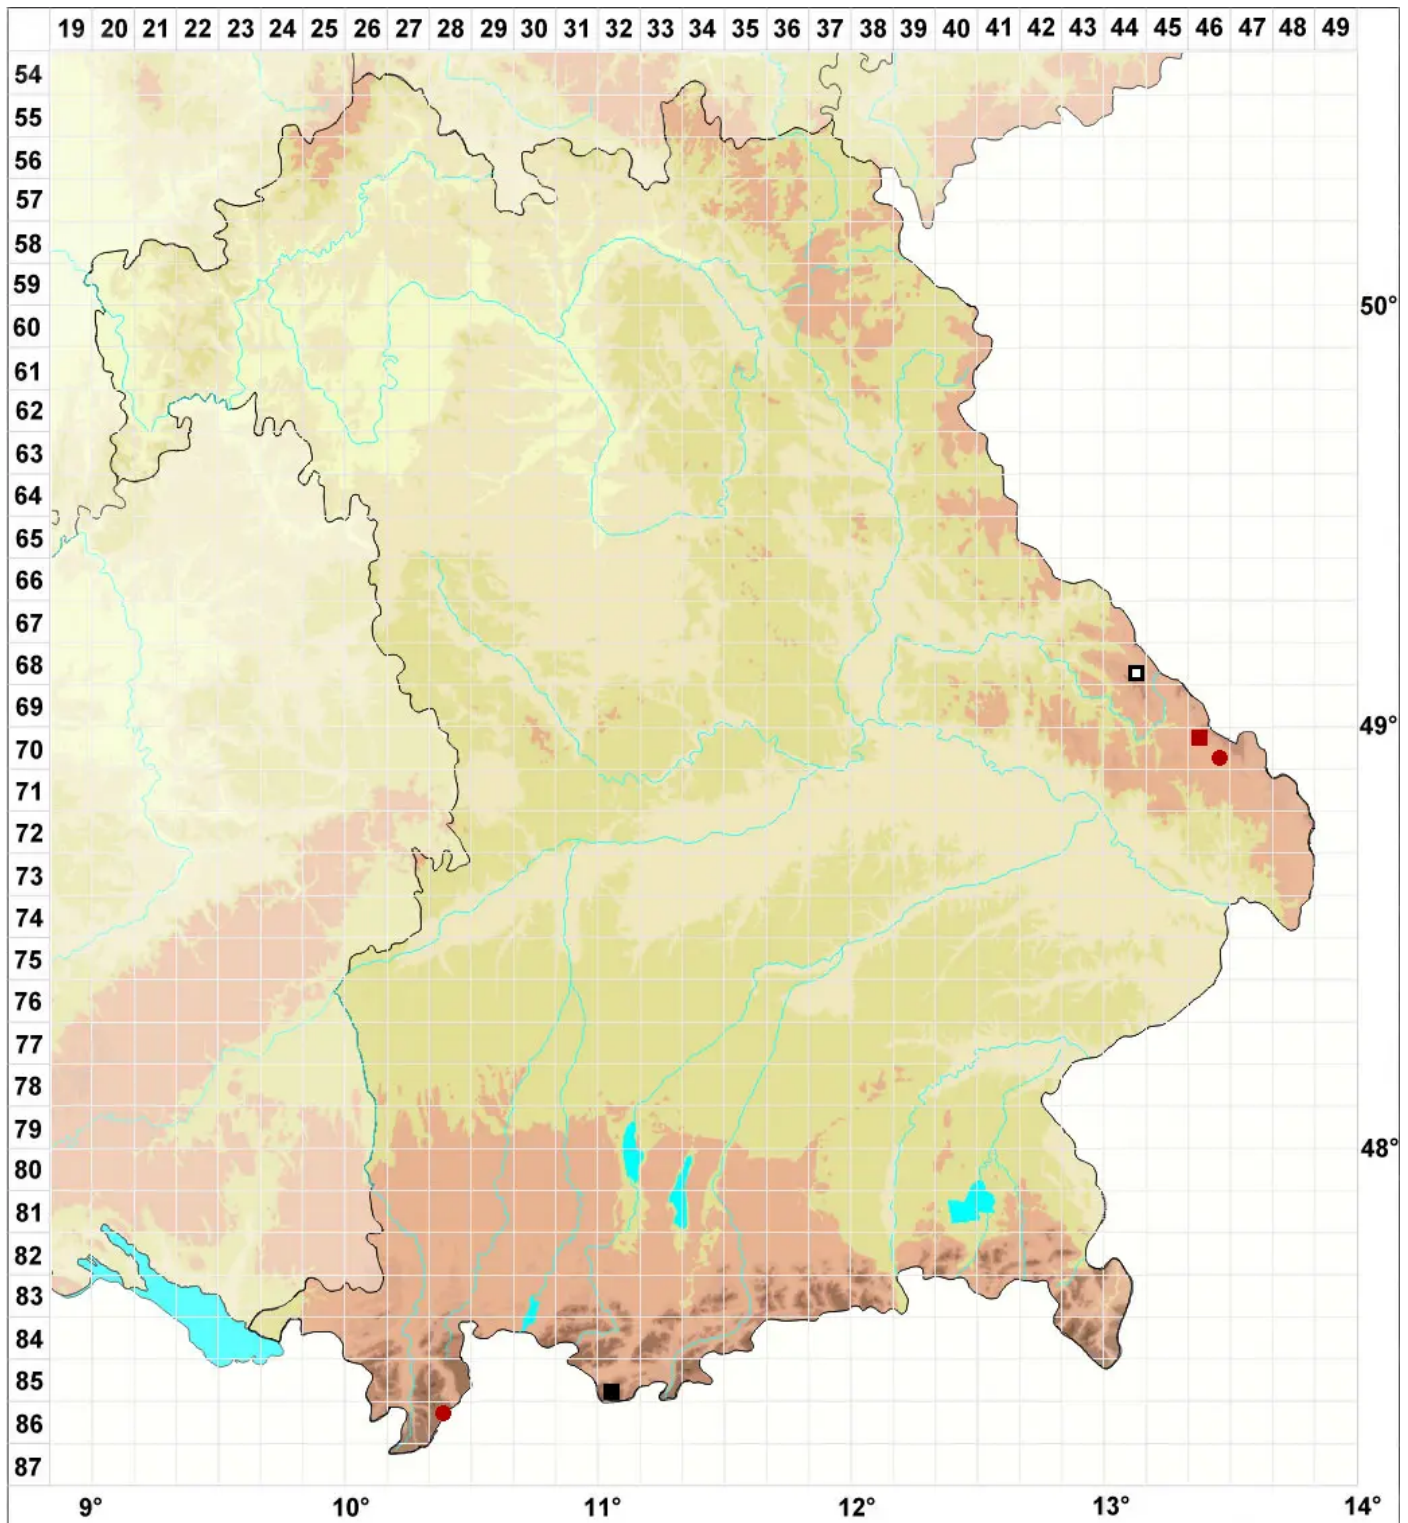

# Ditrichum zonatum (Brid.) Kindb.

## Streifiges Doppelhaarmoos

Legende:

**Symbole:**

Ausgefülltes Symbol:  
Zeitraum von 1980 bis heute (Aktuelle Angabe)

Leeres Symbol:  
Zeitraum vor 1980 (Altangabe)

Quadrat: Herbarbeleg