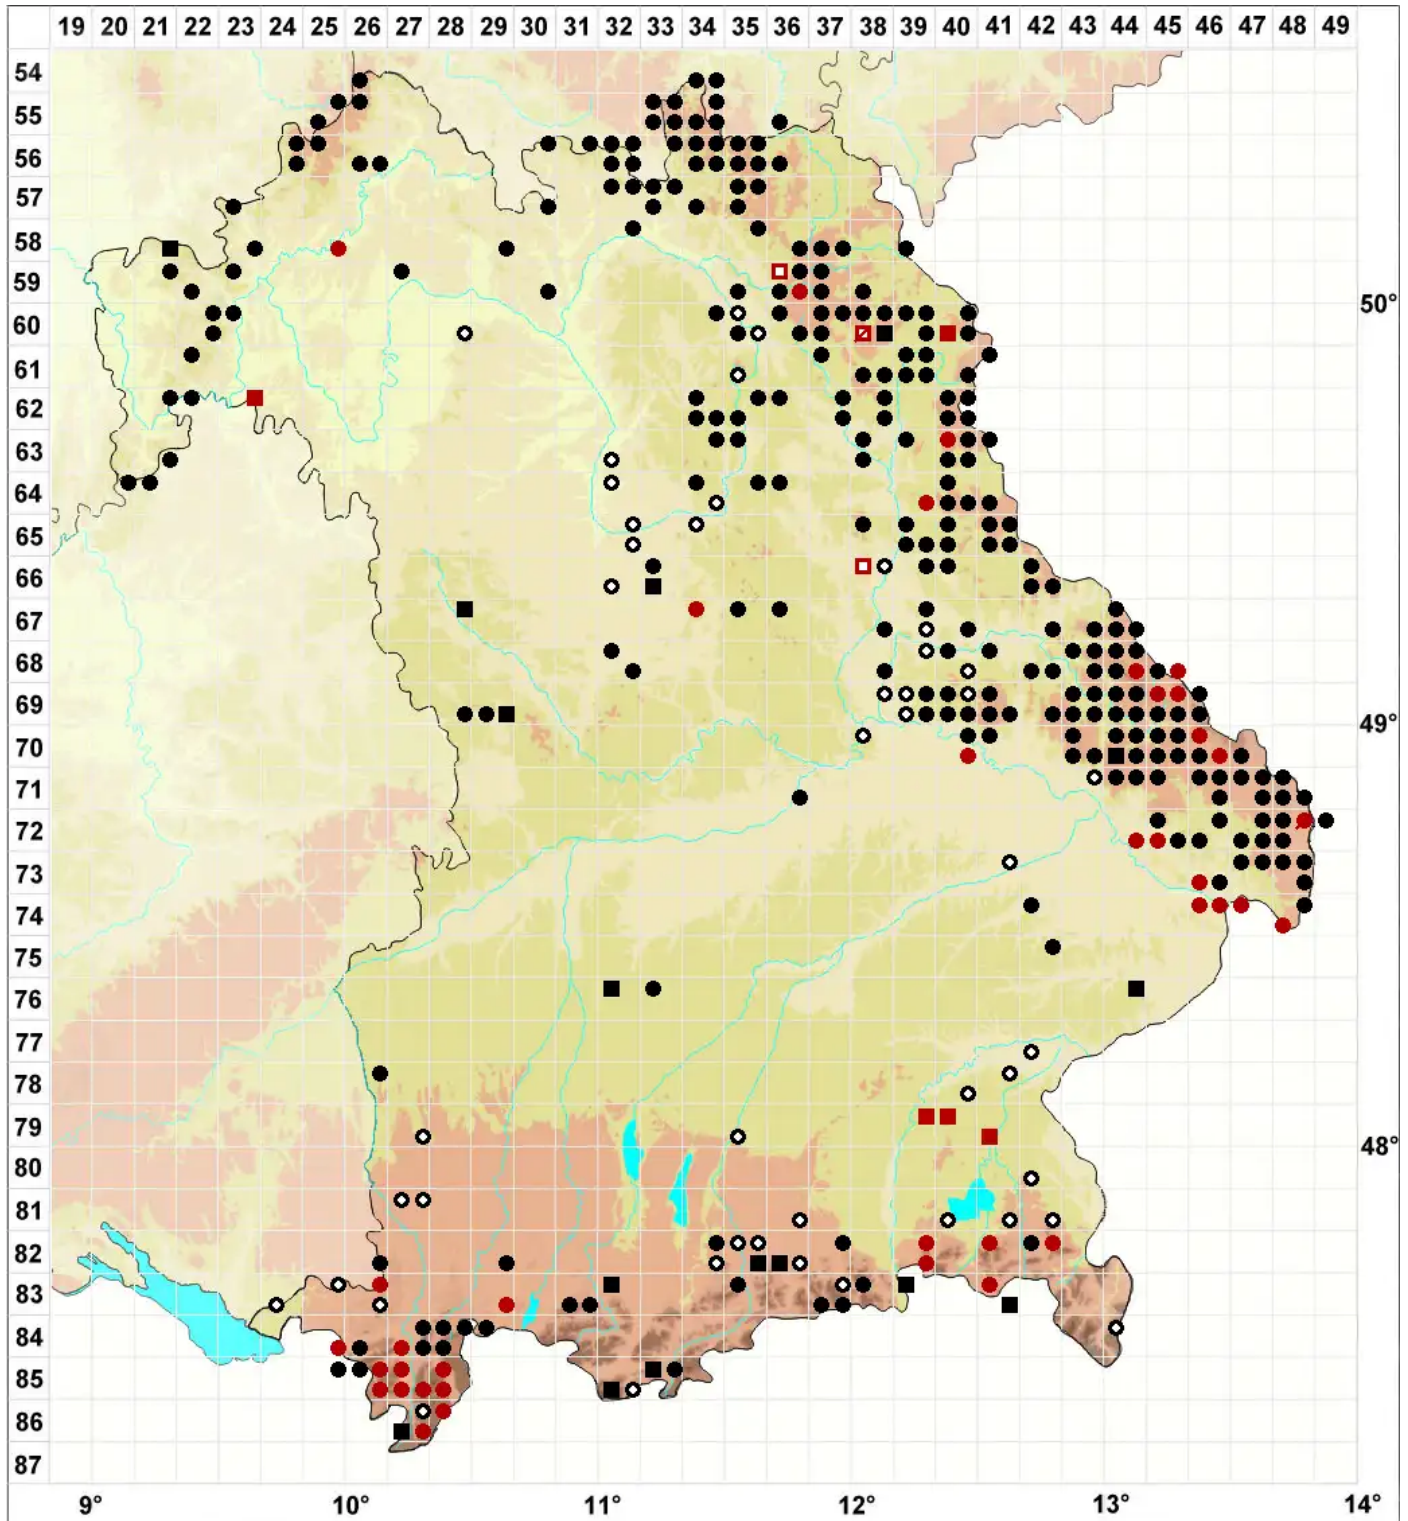

Ditrichum heteromallum (Hedw.) E.Britton

Einseitswendiges Doppelhaarmoos

Legende:

- Symbole:**
- Ausgefülltes Symbol:
Zeitraum von 1980 bis heute (Aktuelle Angabe)
 - Leeres Symbol:
Zeitraum vor 1980 (Altangabe)
 - Quadrat: Herbarbeleg