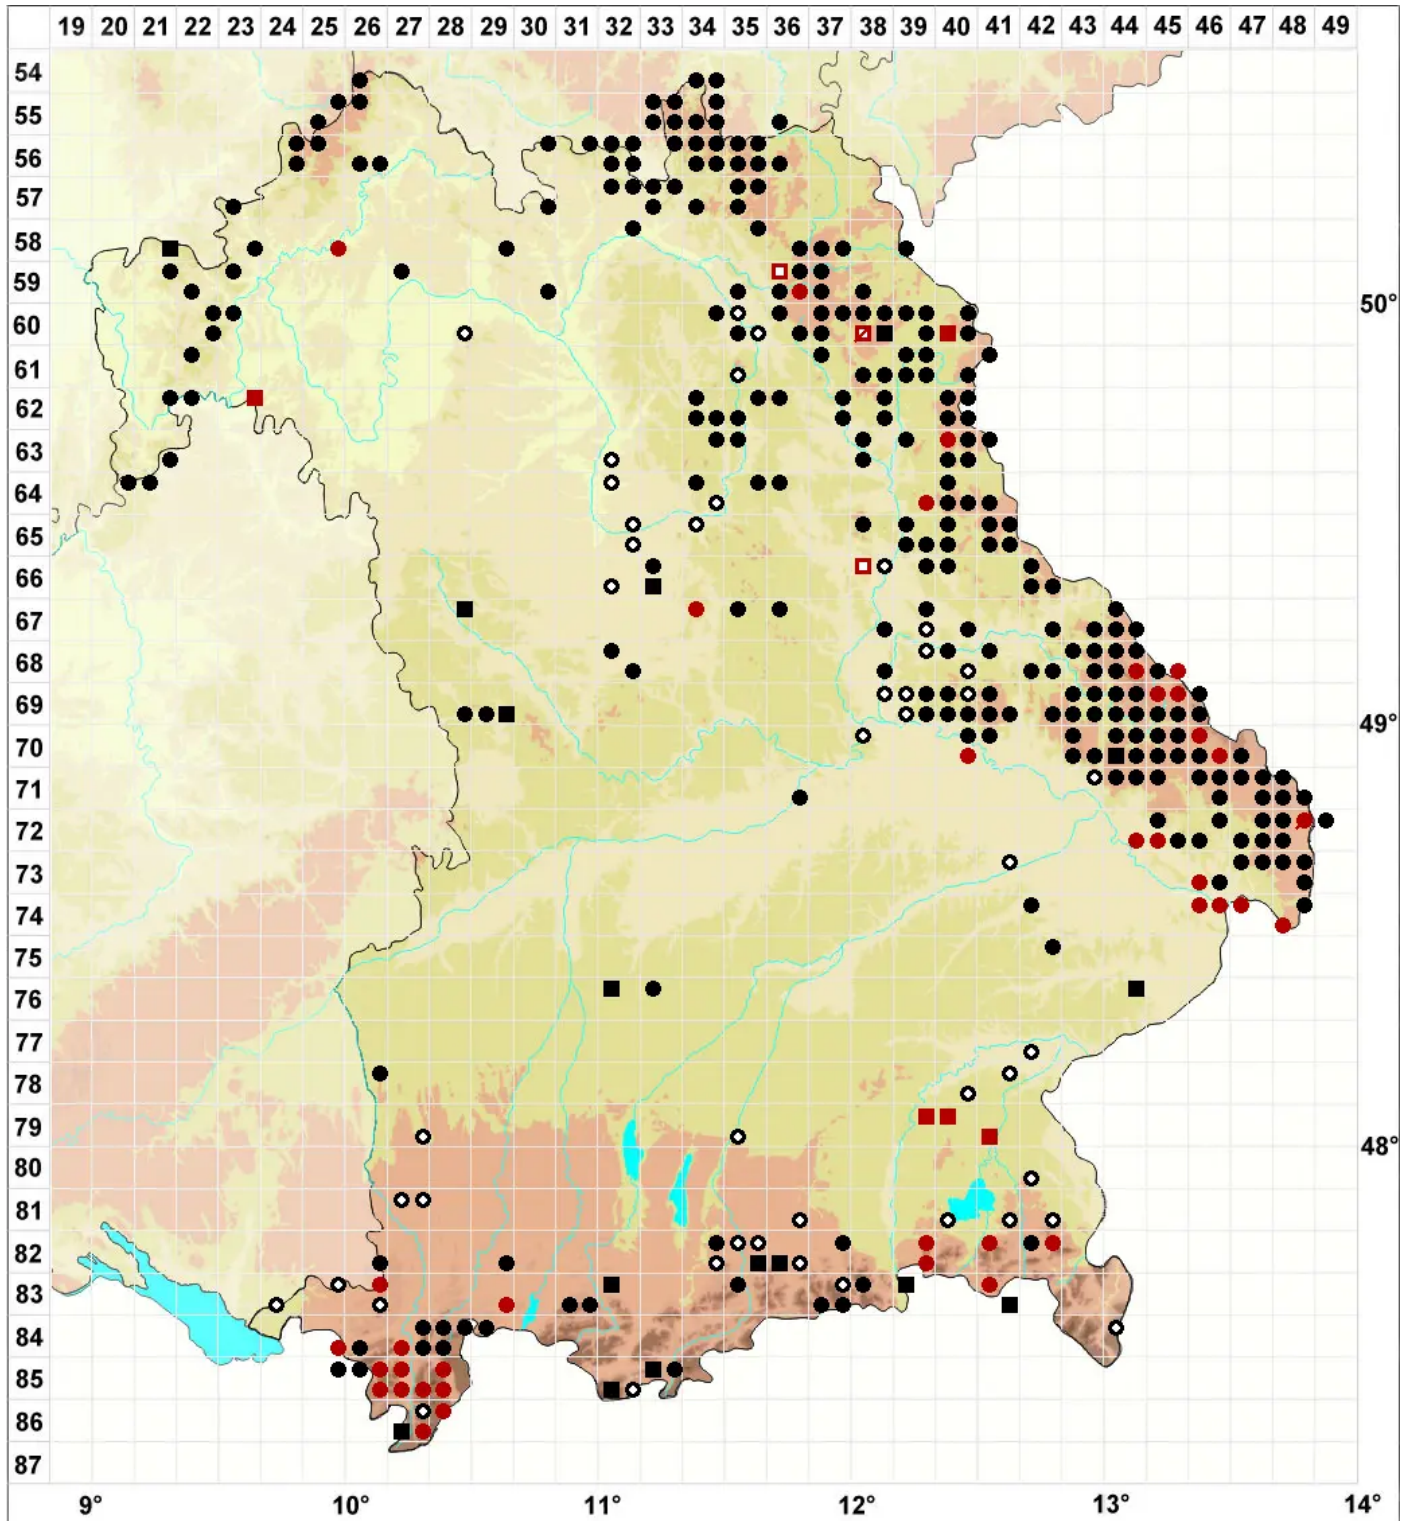

# Ditrichum heteromallum (Hedw.) E.Britton

Einseitswendiges Doppelhaarmoos

Legende:

- Symbole:**
- Ausgefülltes Symbol:  
Zeitraum von 1980 bis heute (Aktuelle Angabe)
  - Leeres Symbol:  
Zeitraum vor 1980 (Altangabe)
  - Quadrat: Herbarbeleg