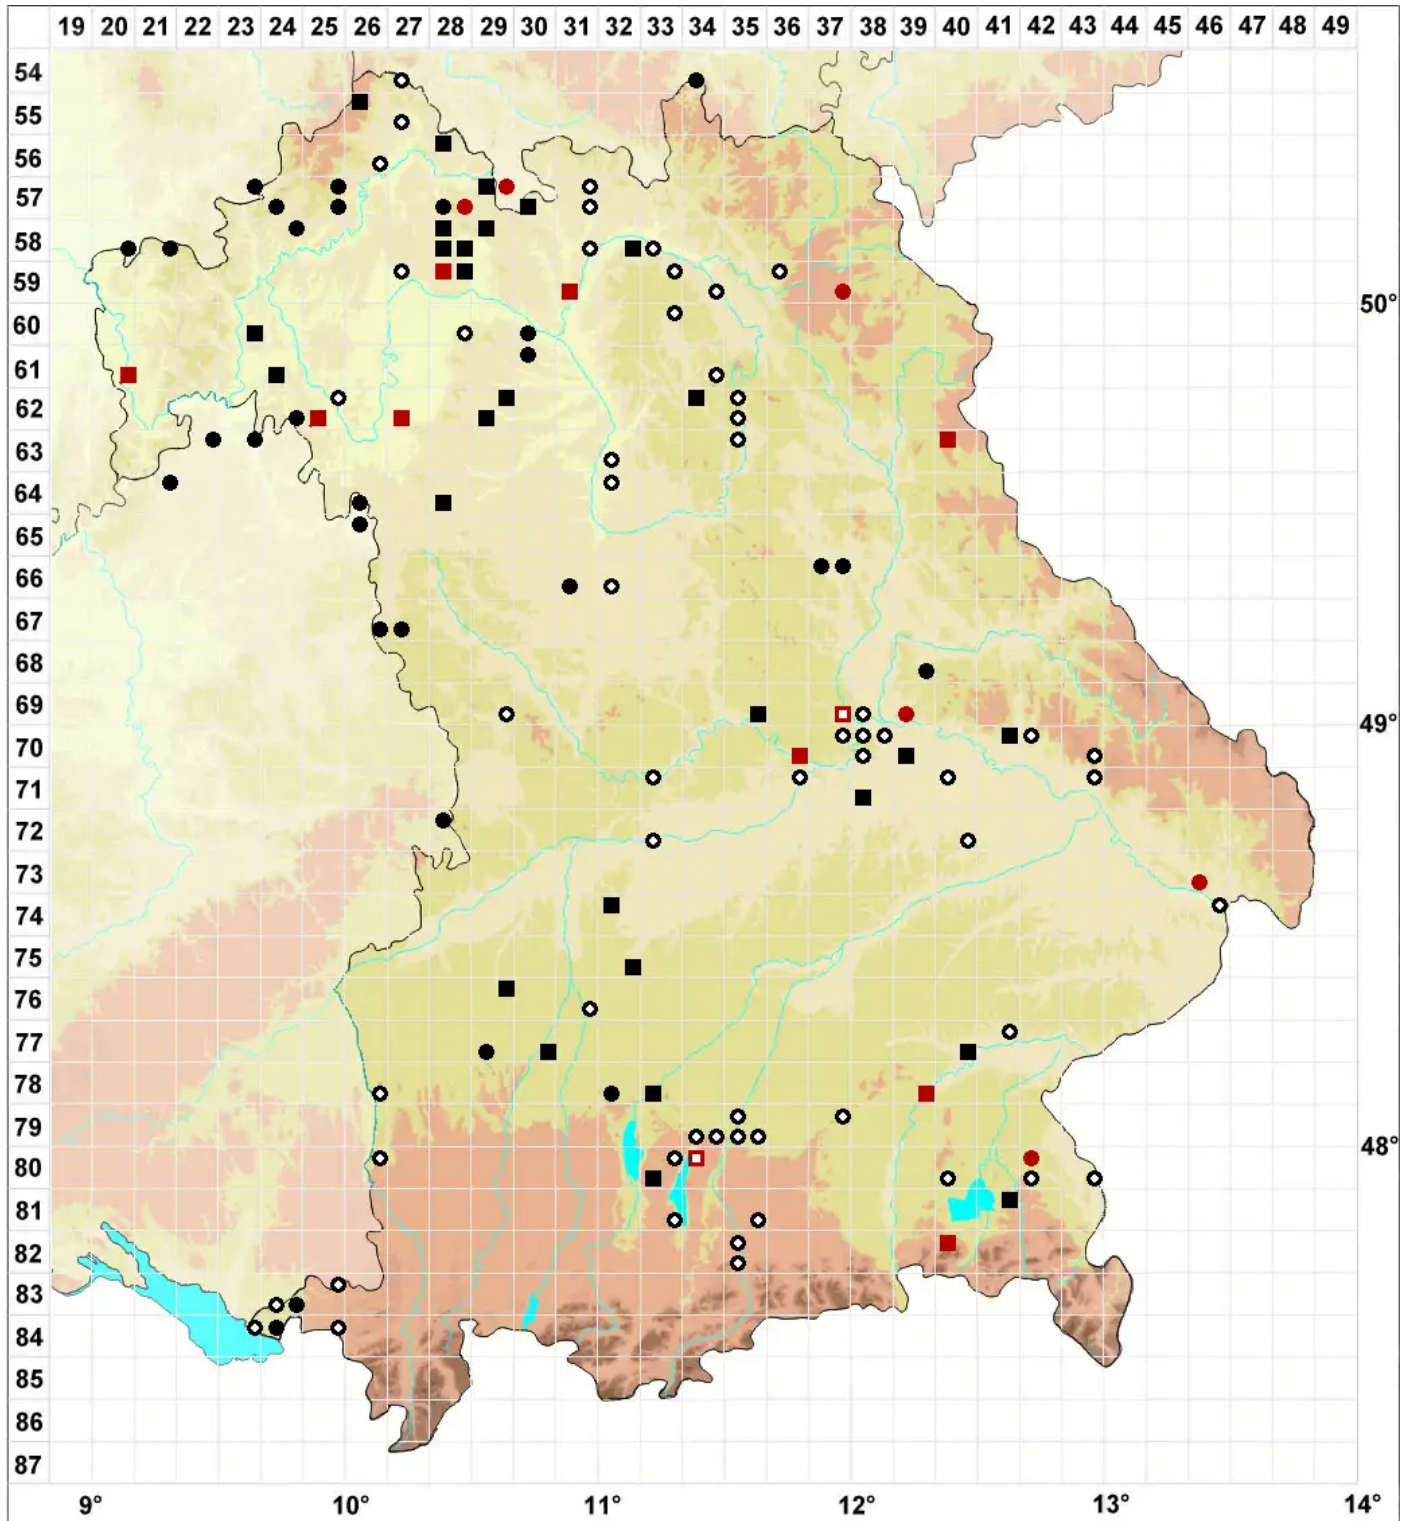

Ditrichum pallidum (Hedw.) Hampe

Blasses Doppelhaarmoos

Legende:

- Symbole:**
- Ausgefülltes Symbol:
Zeitraum von 1980 bis heute (Aktuelle Angabe)
 - Leeres Symbol:
Zeitraum vor 1980 (Altangabe)
 - Quadrat: Herbarbeleg