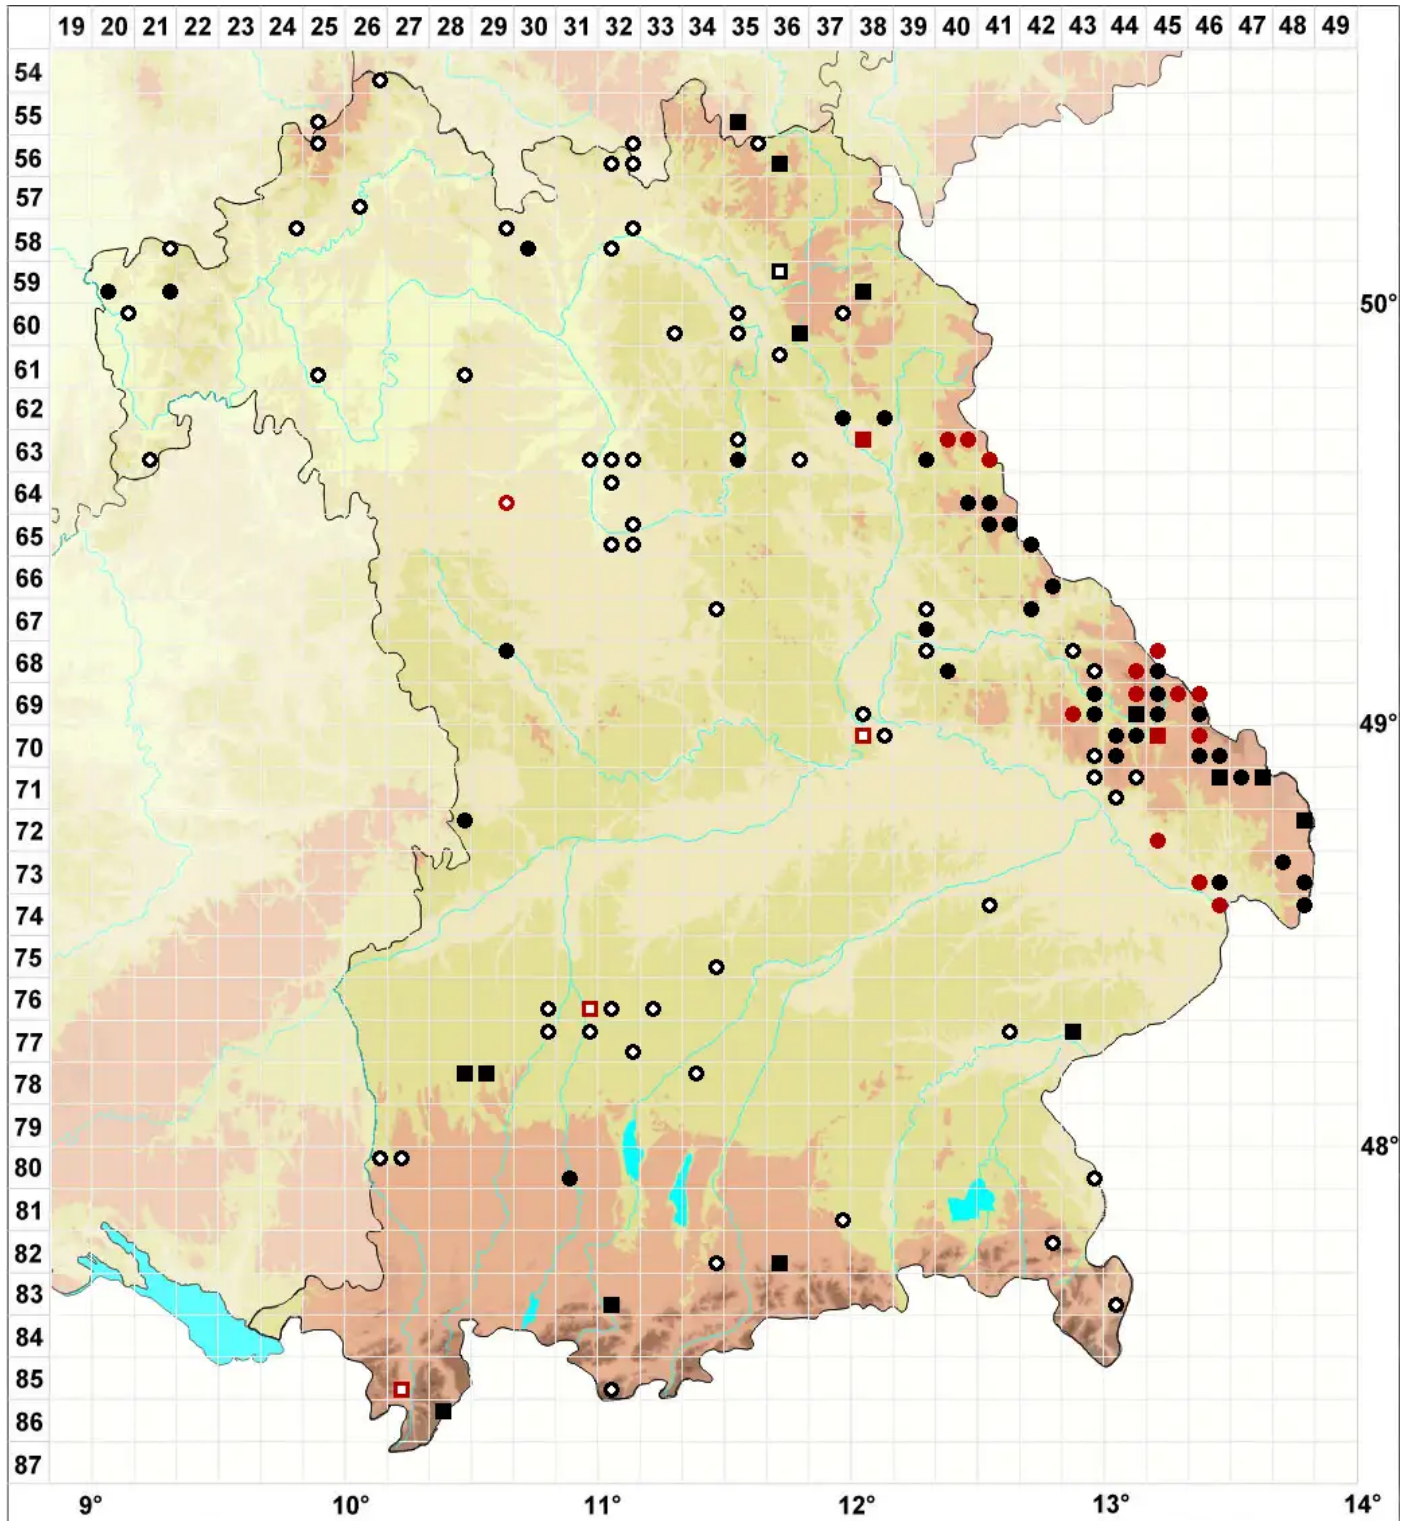

# Ditrichum pusillum (Hedw.) Hampe

Gedrehtzähniges Doppelhaarmoos

Legende:

- Symbole:**  
Ausgefülltes Symbol:  
Zeitraum von 1980 bis heute (Aktuelle Angabe)  
Leeres Symbol:  
Zeitraum vor 1980 (Altangabe)  
Quadrat: Herbarbeleg