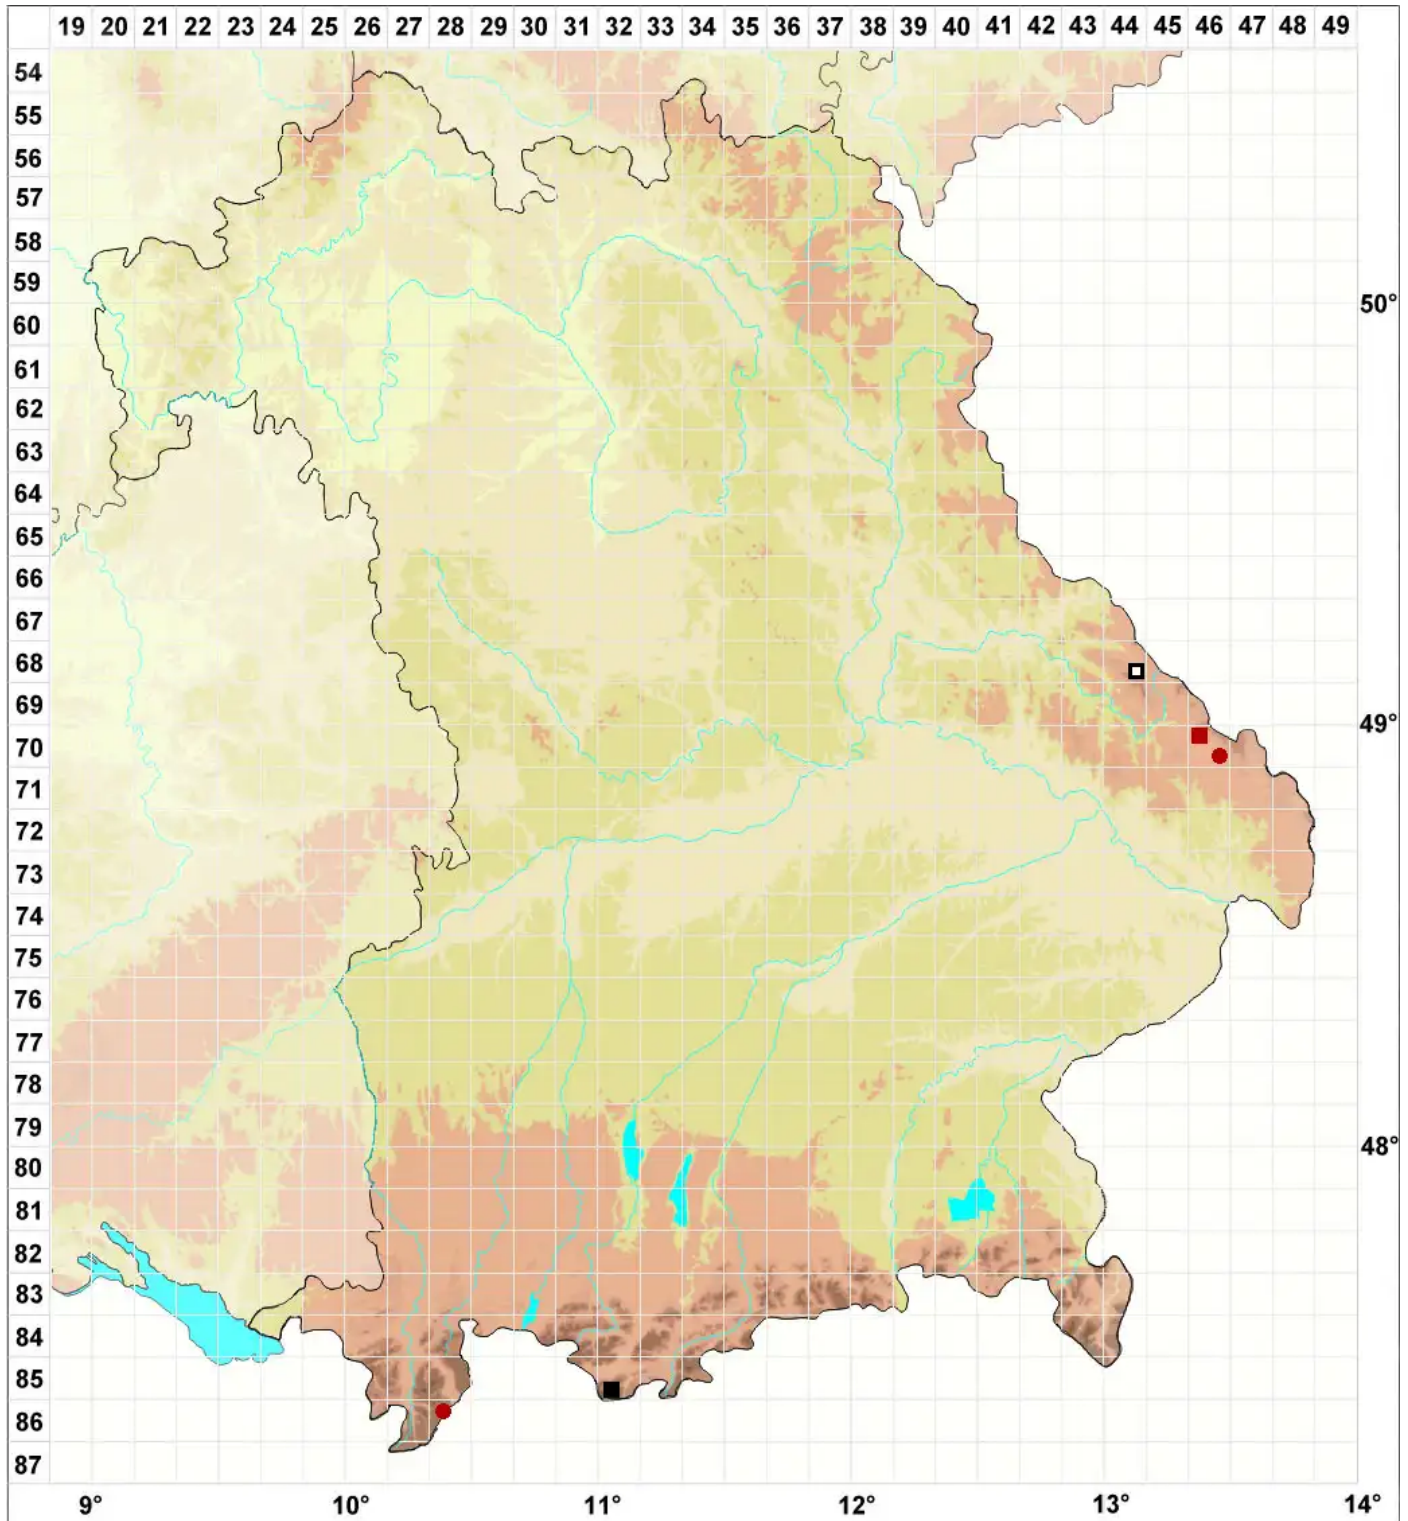

# Ditrichum zonatum (Brid.) Kindb.

## Streifiges Doppelhaarmoos

Legende:

**Symbole:**

Ausgefülltes Symbol:  
Zeitraum von 1980 bis heute (Aktuelle Angabe)

Leeres Symbol:  
Zeitraum vor 1980 (Altangabe)

Quadrat: Herbarbeleg