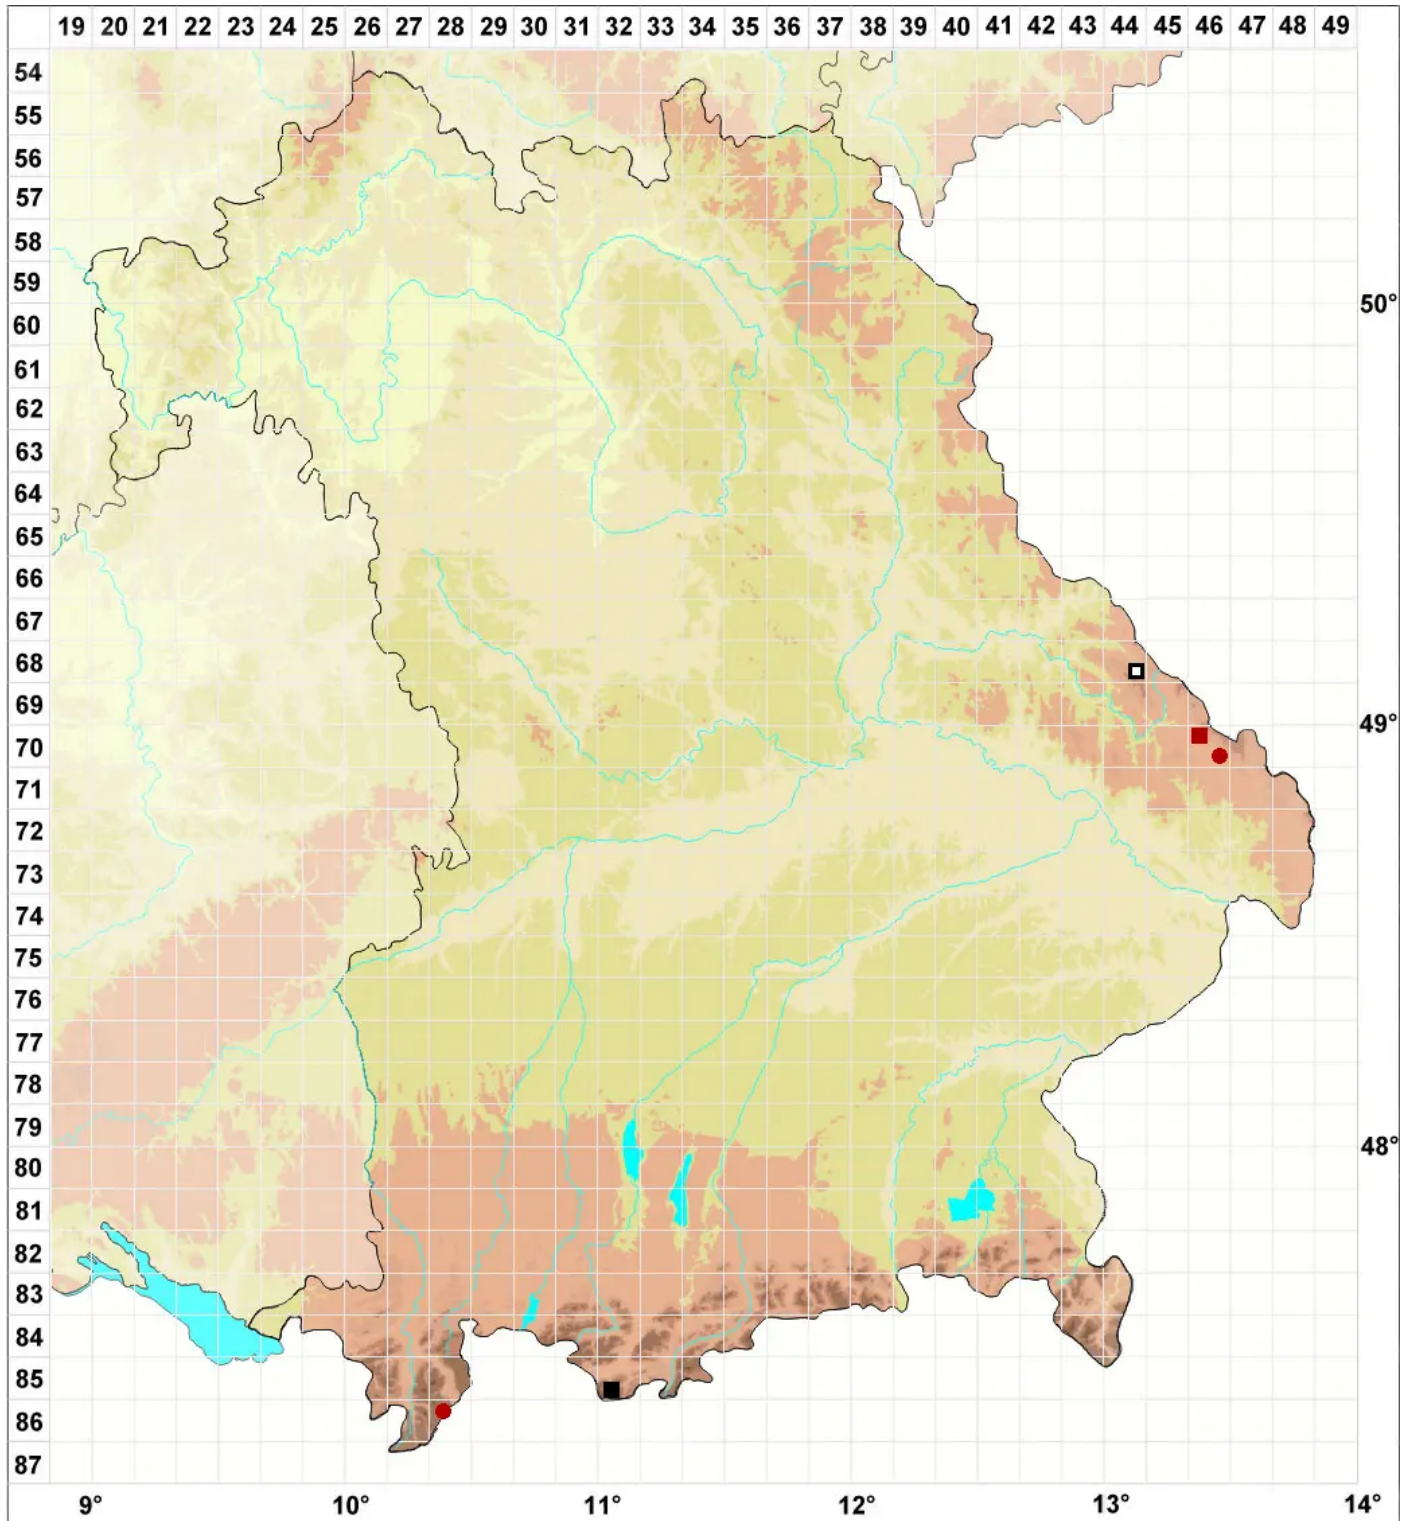

Ditrichum zonatum (Brid.) Kindb.

Streifiges Doppelhaarmoos

Legende:

Symbole:

Ausgefülltes Symbol:
Zeitraum von 1980 bis heute (Aktuelle Angabe)

Leeres Symbol:
Zeitraum vor 1980 (Altangabe)

Quadrat: Herbarbeleg