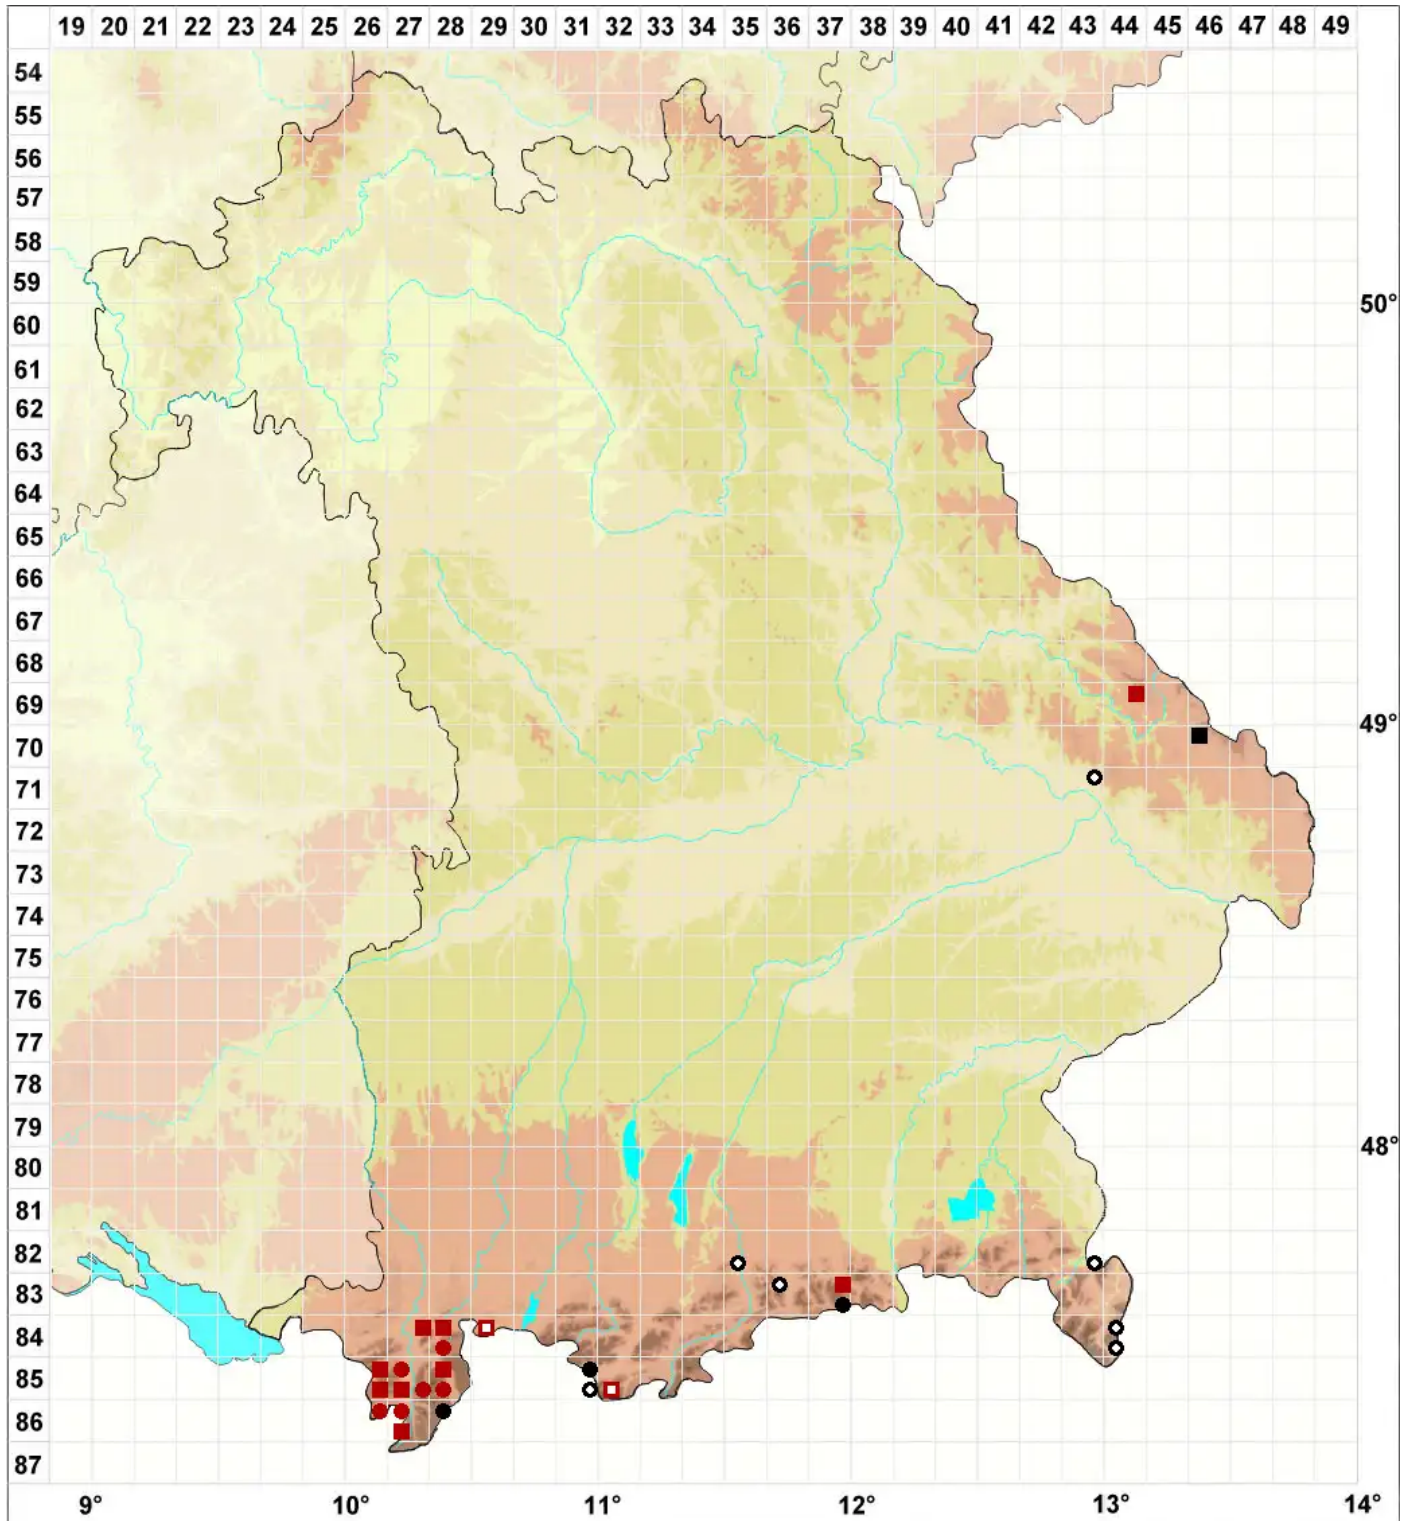

Herzogiella striatella (Brid.) Z.Iwats.

Streifenfrüchtiges Herzogmoos, Streifenfrüchtiges Stumpenmoos

Legende:

- Symbole:**
Ausgefülltes Symbol:
Zeitraum von 1980 bis heute (Aktuelle Angabe)
Leeres Symbol:
Zeitraum vor 1980 (Altangabe)
Quadrat: Herbarbeleg