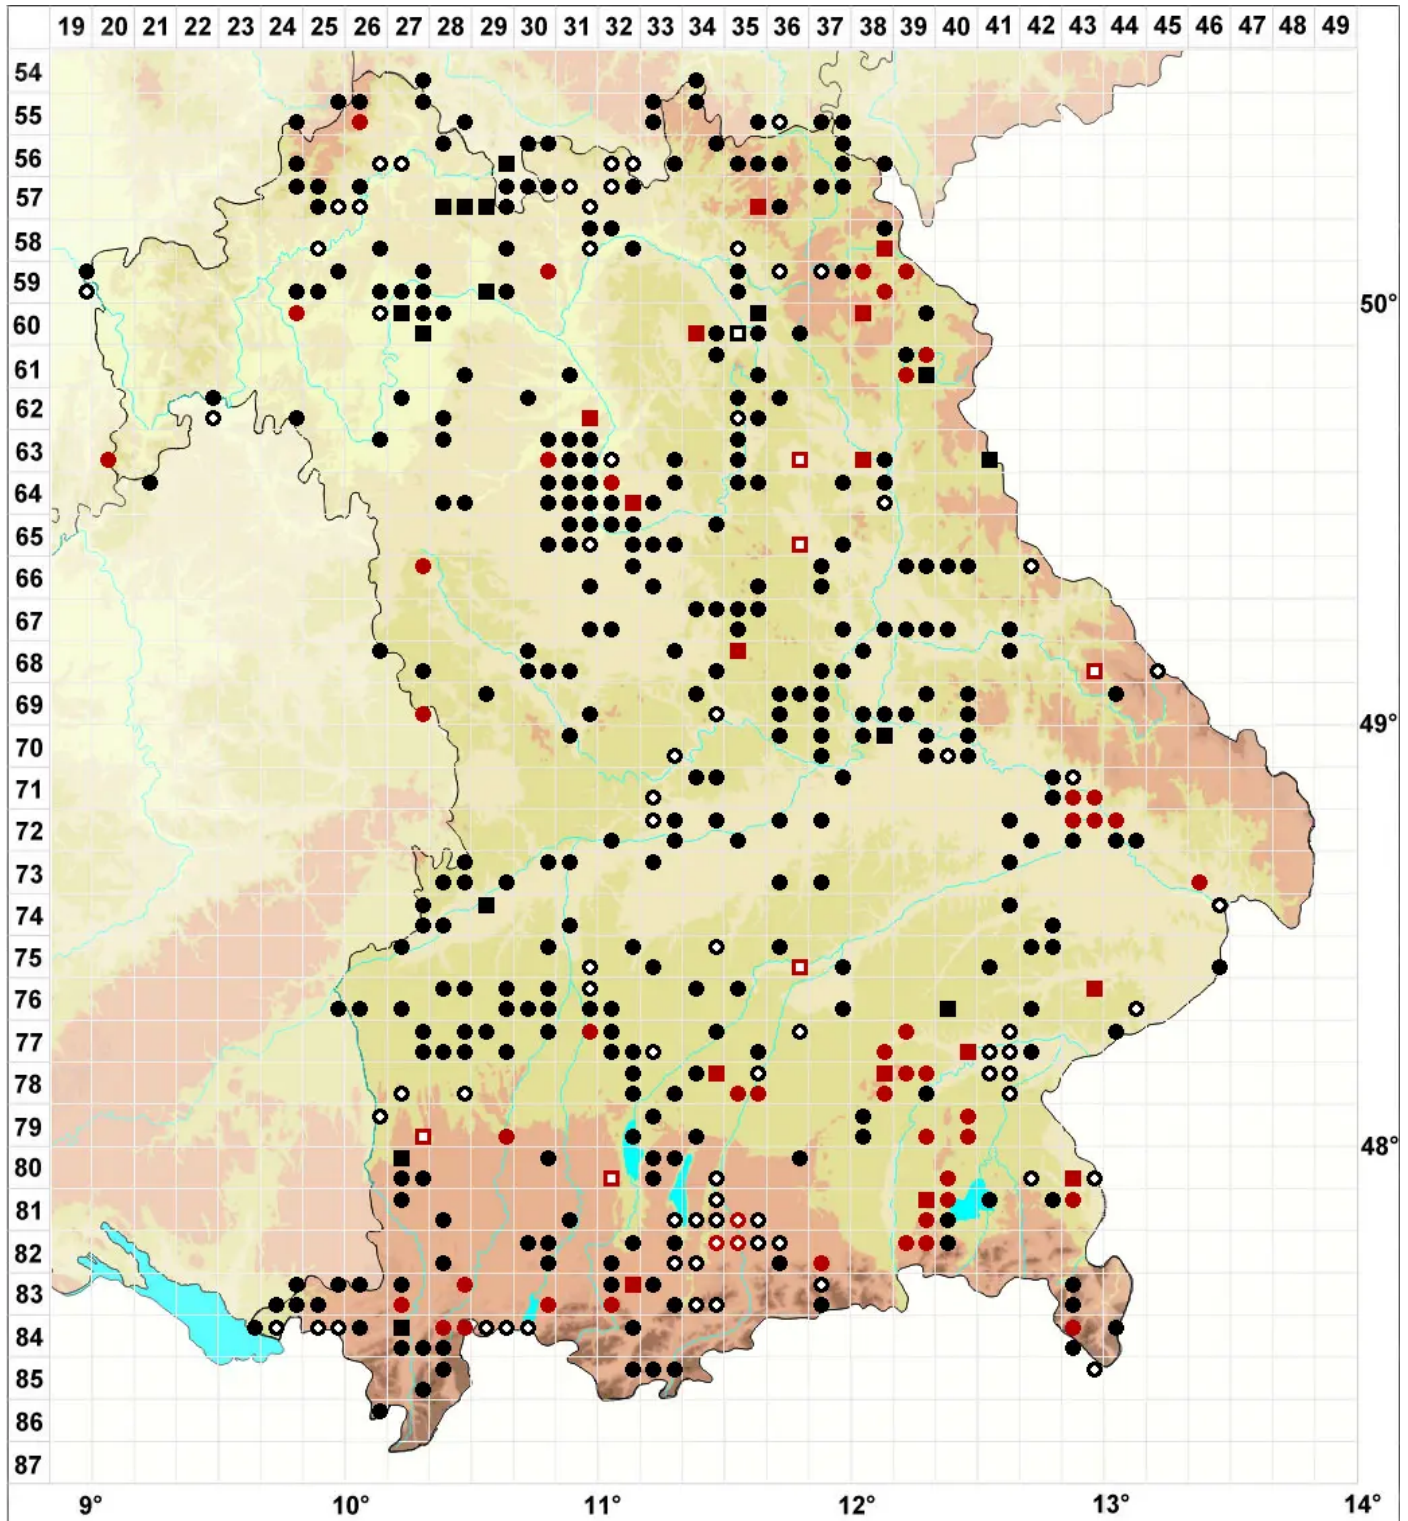

Drepanocladus aduncus (Hedw.) Warnst.

Krallenblatt-Sichelmoos

Legende:

- Symbole:**
- Ausgefülltes Symbol:
Zeitraum von 1980 bis heute (Aktuelle Angabe)
 - Leeres Symbol:
Zeitraum vor 1980 (Altangabe)
 - Quadrat: Herbarbeleg