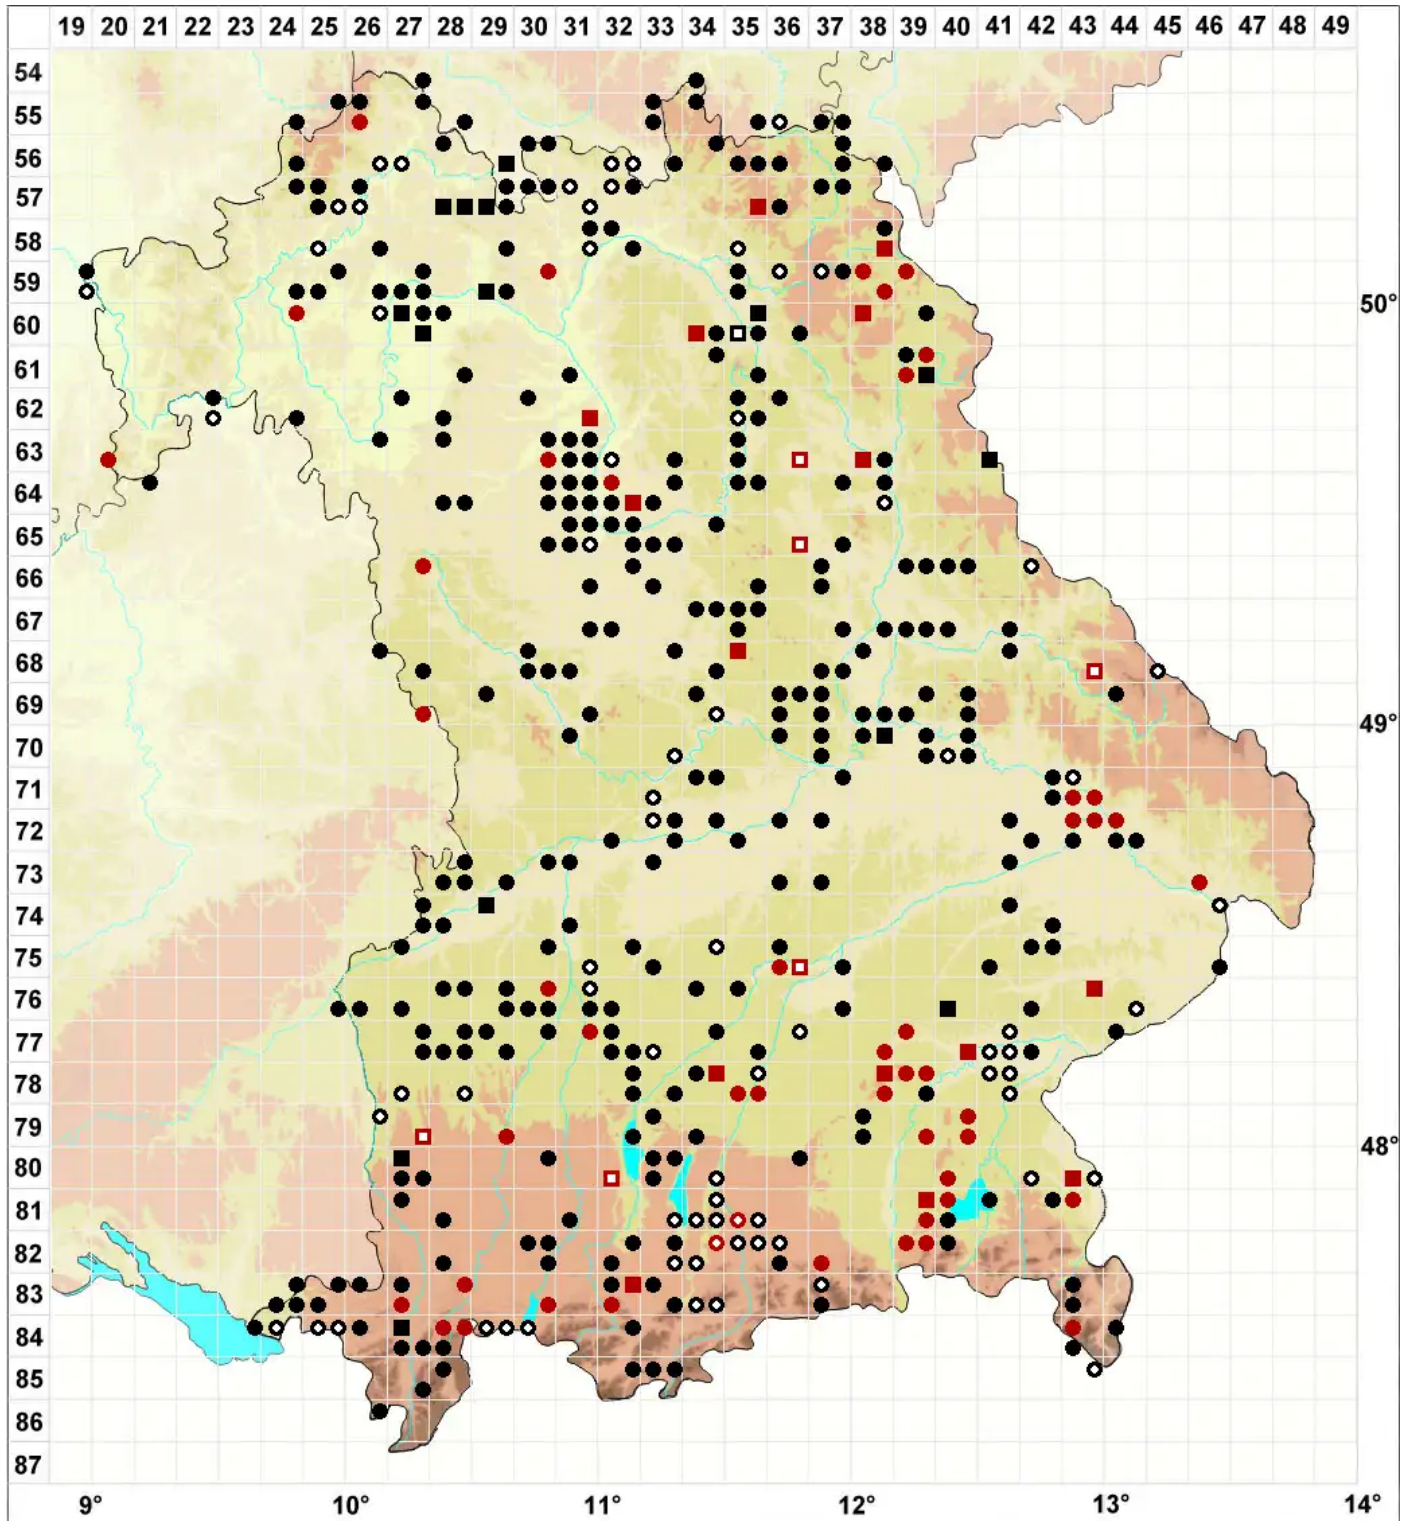

Drepanocladus aduncus (Hedw.) Warnst.

Krallenblatt-Sichelmoos

Legende:

- Symbole:**
Ausgefülltes Symbol:
Zeitraum von 1980 bis heute (Aktuelle Angabe)
Leeres Symbol:
Zeitraum vor 1980 (Altangabe)
Quadrat: Herbarbeleg