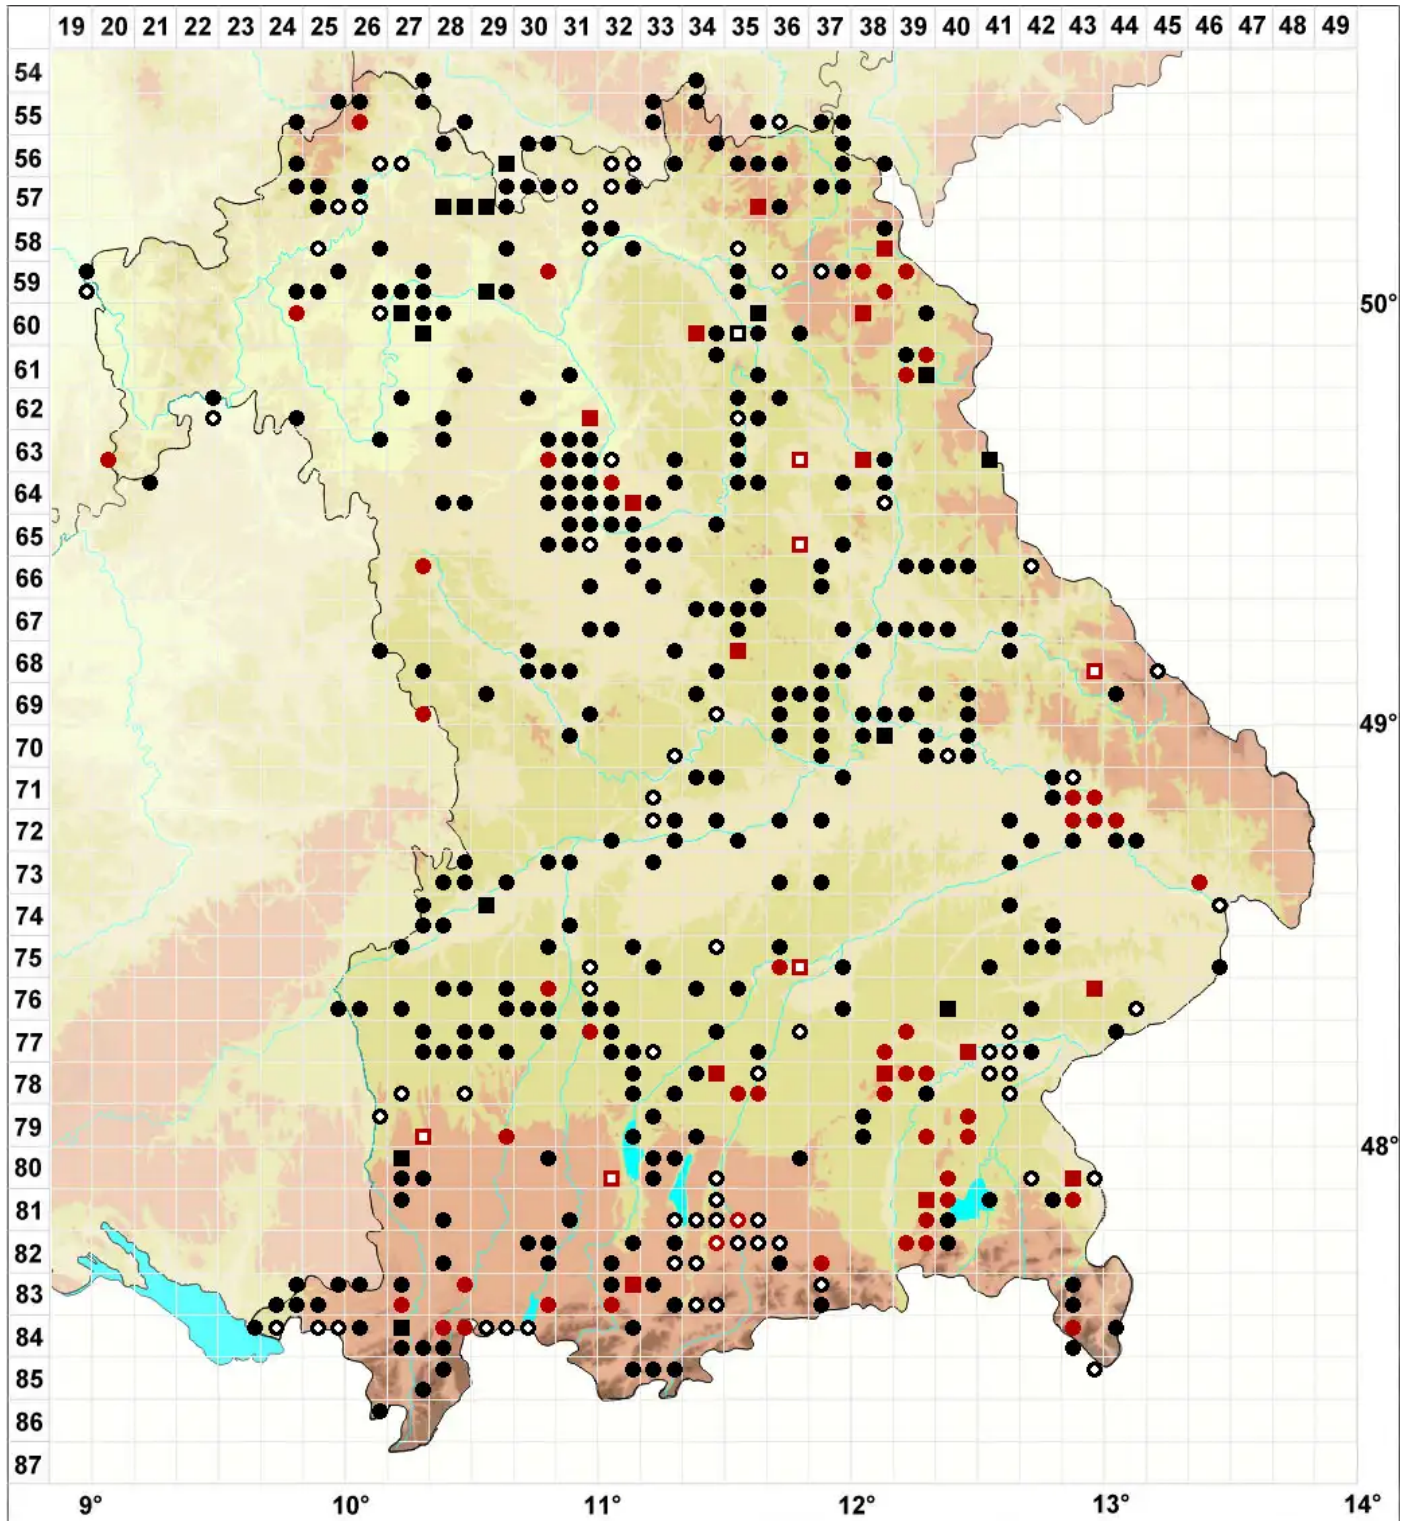

Drepanocladus aduncus (Hedw.) Warnst.

Krallenblatt-Sichelmoos

Legende:

Symbole:
Ausgefülltes Symbol:
Zeitraum von 1980 bis heute (Aktuelle Angabe)
Leeres Symbol:
Zeitraum vor 1980 (Altangabe)
Quadrat: Herbarbeleg