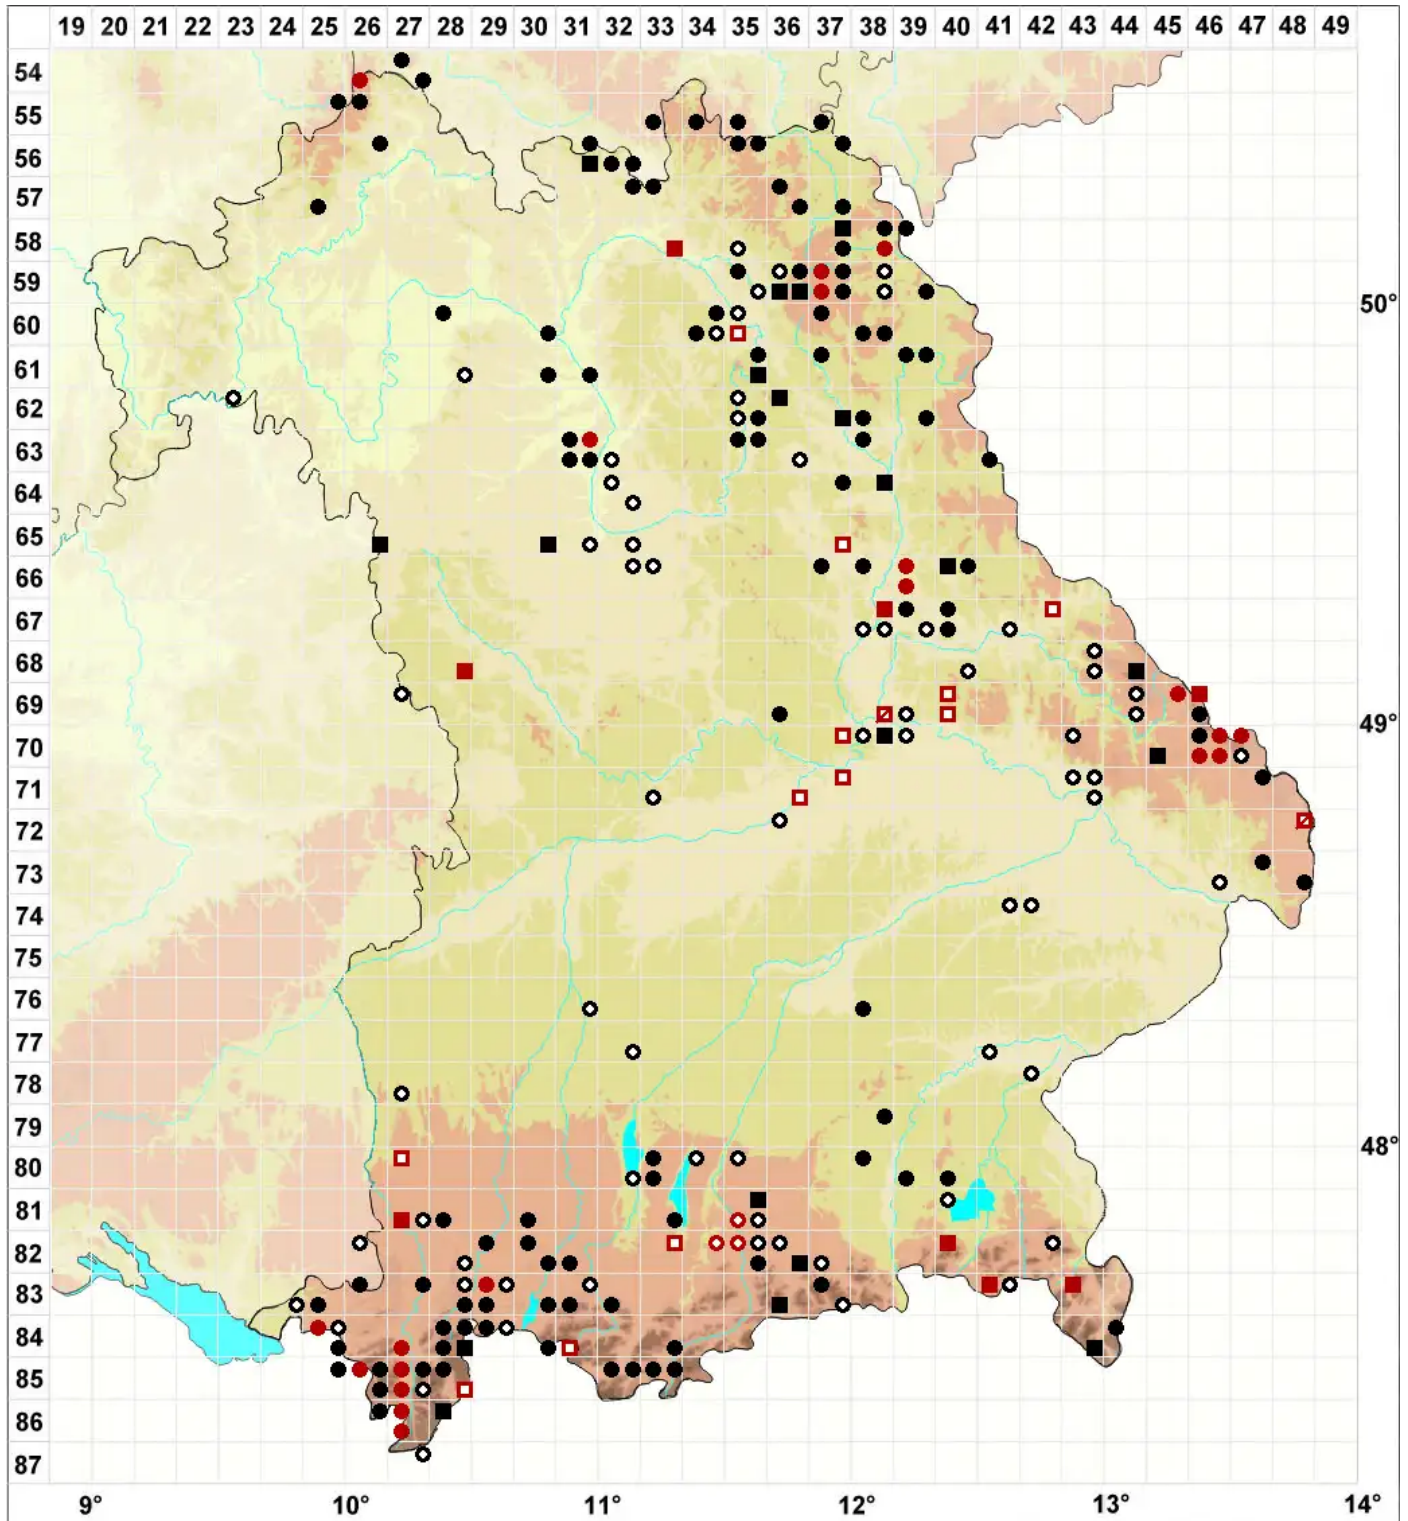

# Warnstorfia fluitans (Hedw.) Loeske

## Flutendes Moorsichelmoos

Legende:

- Symbole:**  
Ausgefülltes Symbol:  
Zeitraum von 1980 bis heute (Aktuelle Angabe)  
Leeres Symbol:  
Zeitraum vor 1980 (Altangabe)  
Quadrat: Herbarbeleg