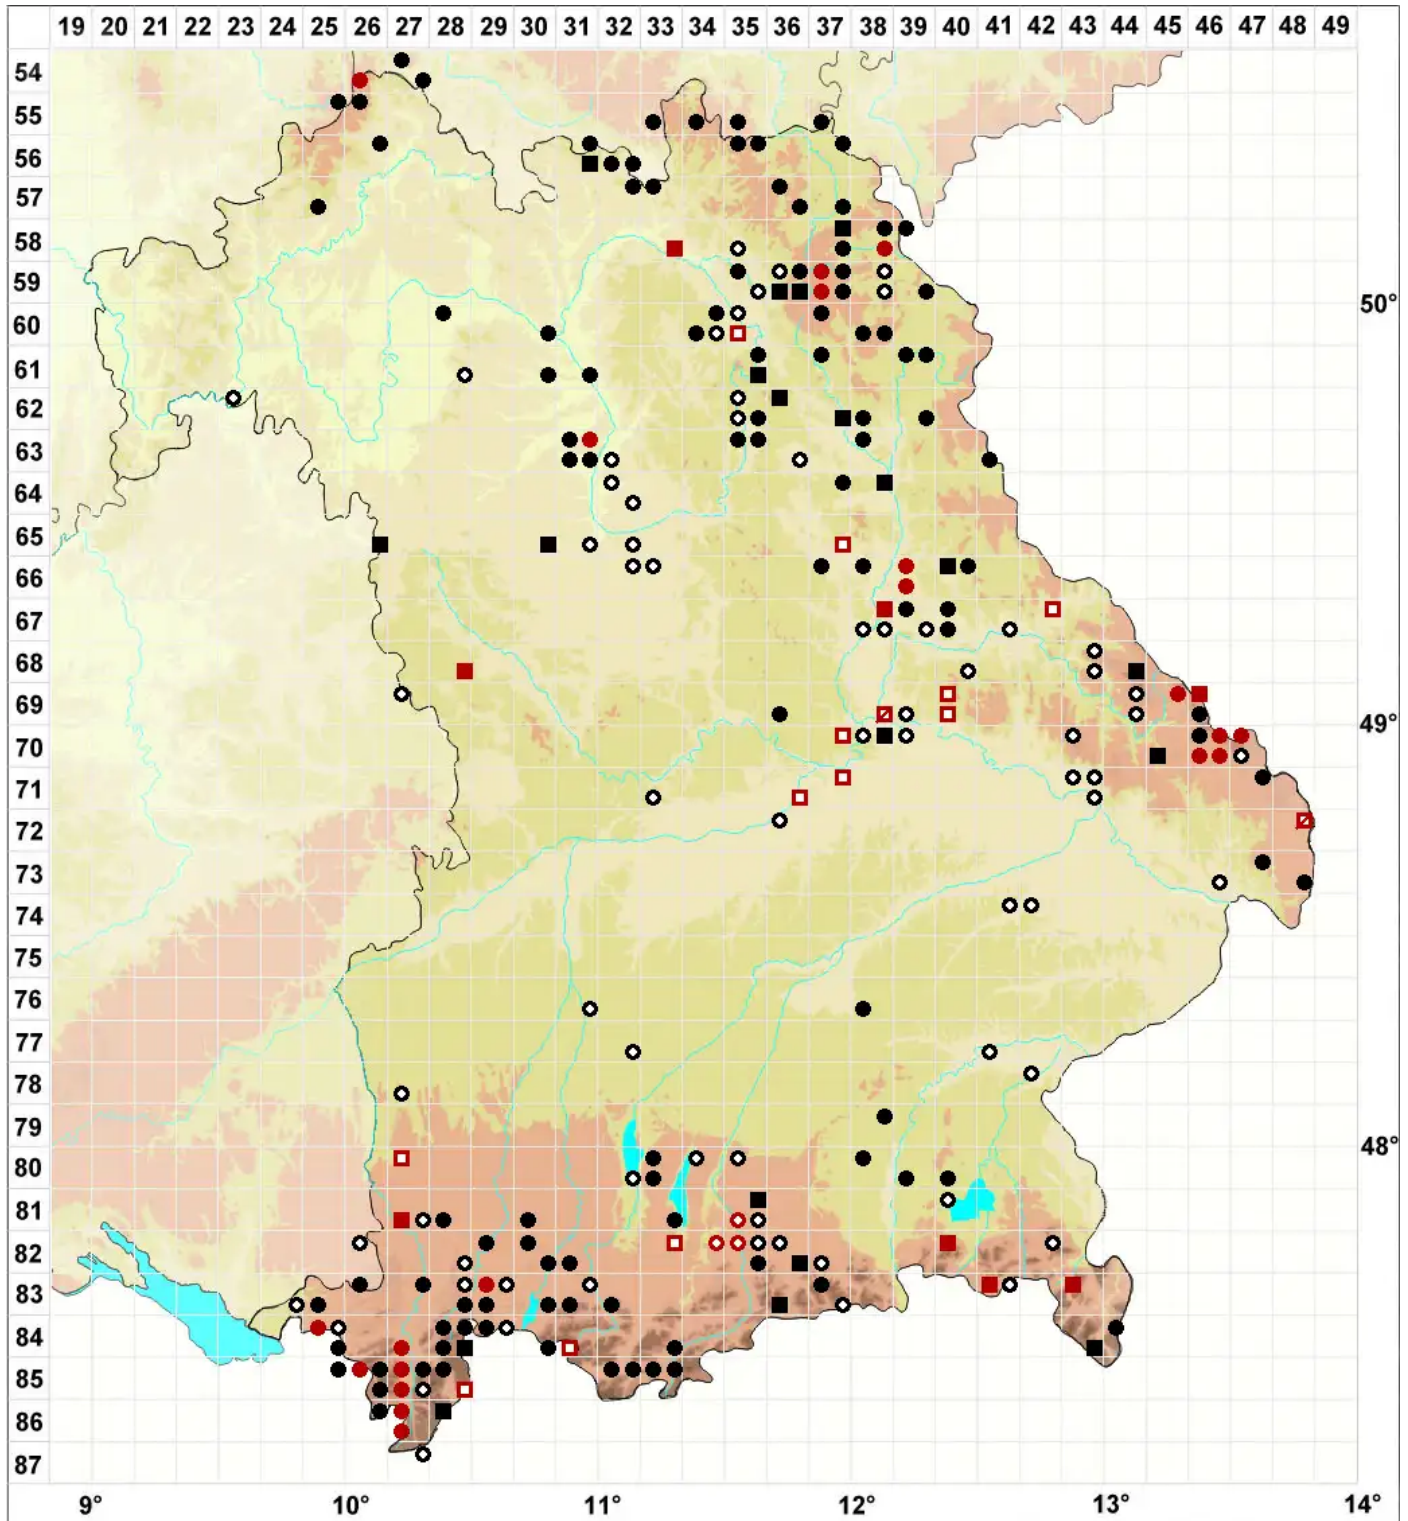

# Warnstorfia fluitans (Hedw.) Loeske

## Flutendes Moorsichelmoos

Legende:

- Symbole:**
- Ausgefülltes Symbol:  
Zeitraum von 1980 bis heute (Aktuelle Angabe)
  - Leeres Symbol:  
Zeitraum vor 1980 (Altangabe)
  - Quadrat: Herbarbeleg