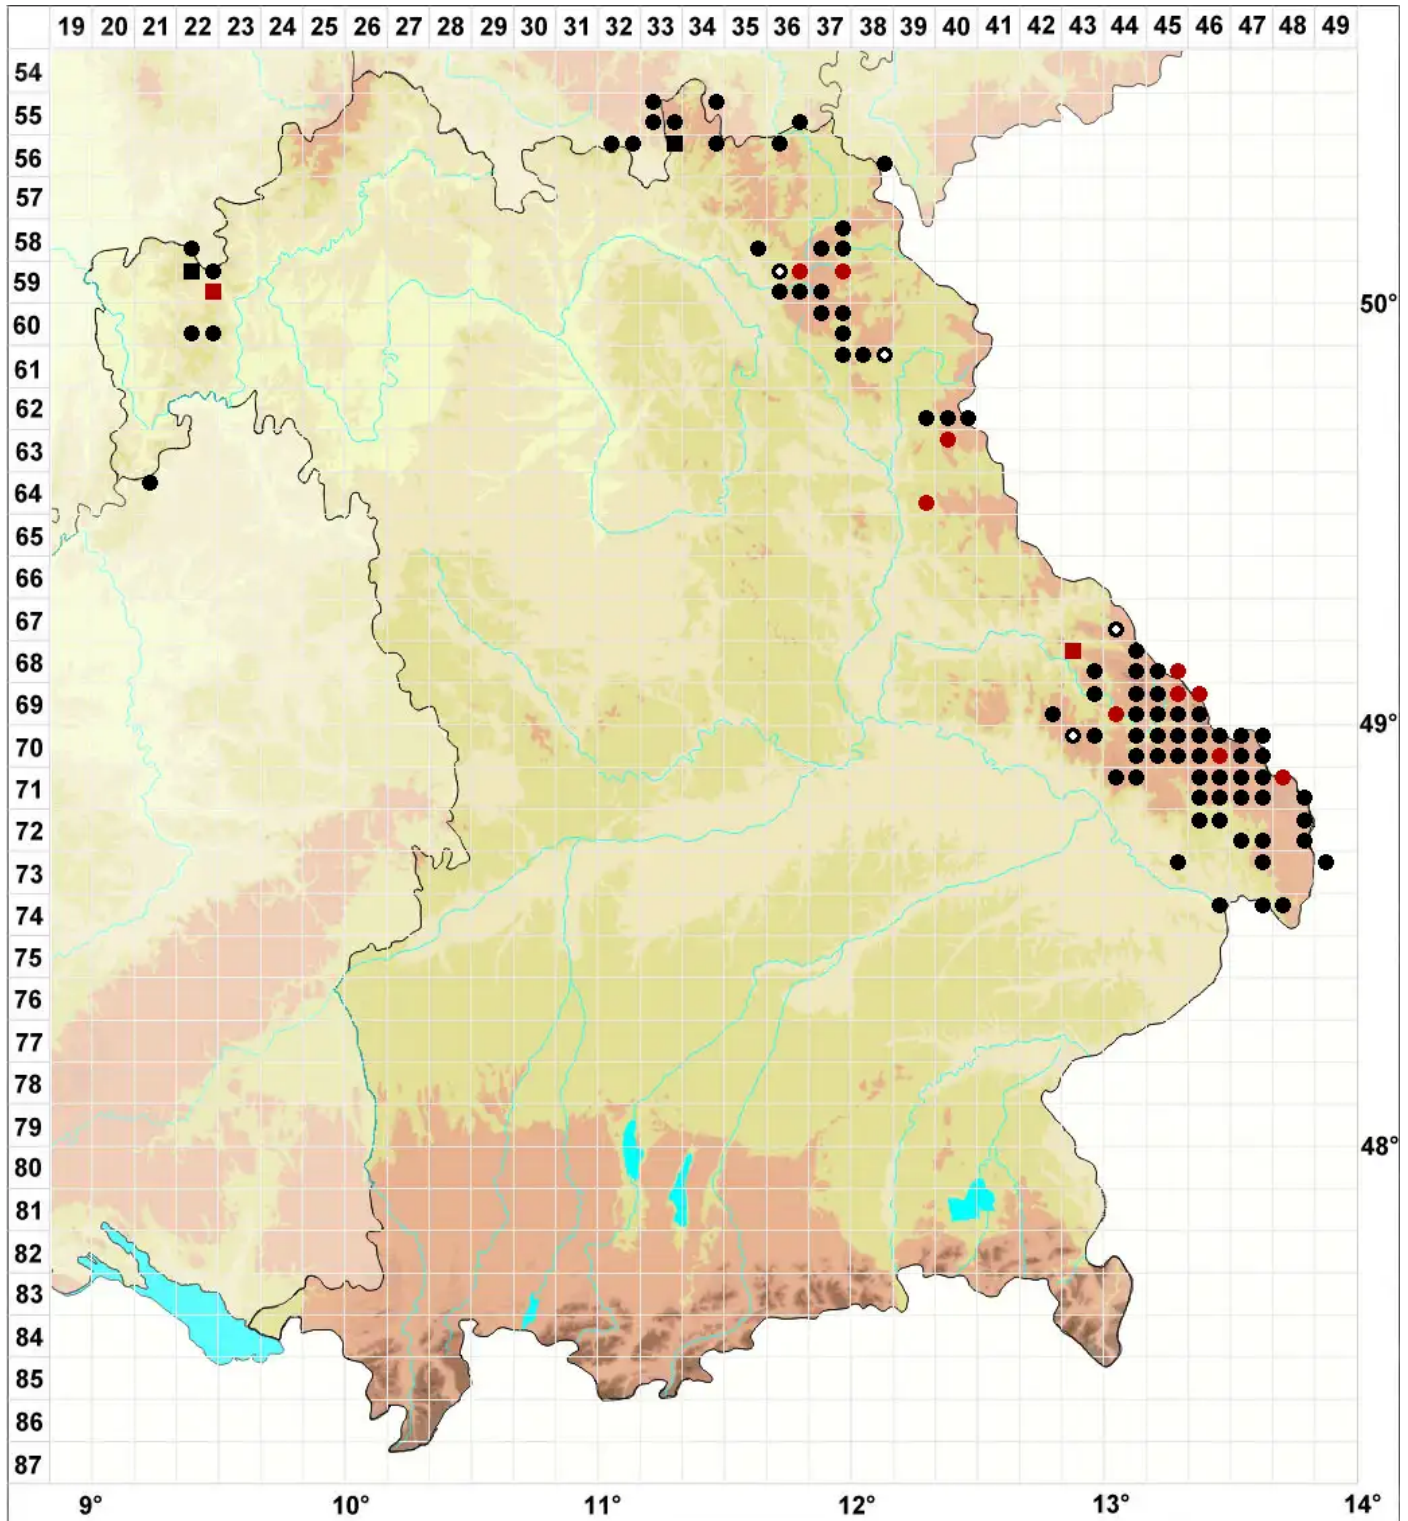

# Hygrohypnum ochraceum (Turner ex Wilson) Loeske

Rostgelbes Wasserschlafmoos

Legende:

- Symbole:**
- Ausgefülltes Symbol:  
Zeitraum von 1980 bis heute (Aktuelle Angabe)
  - Leeres Symbol:  
Zeitraum vor 1980 (Altangabe)
  - Quadrat: Herbarbeleg