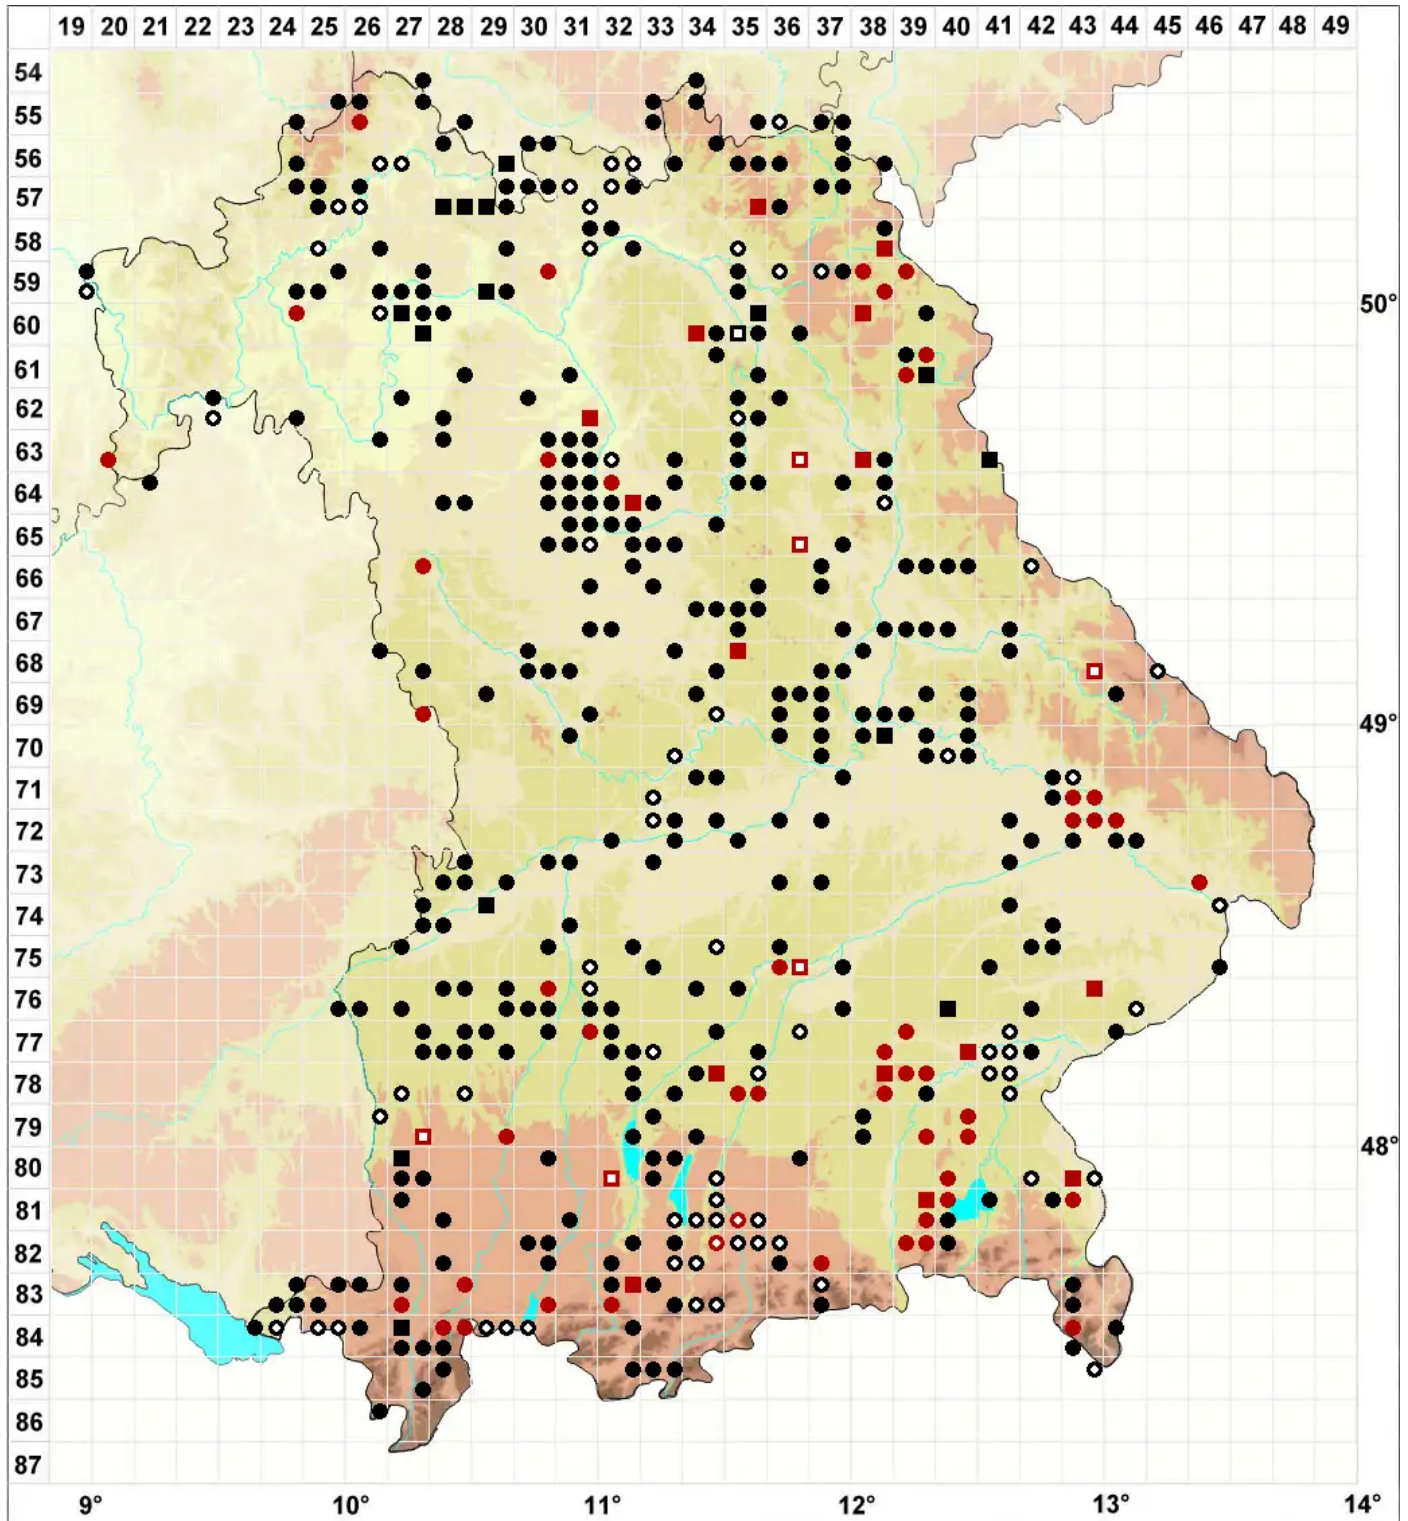

# Drepanocladus aduncus (Hedw.) Warnst.

## Krallenblatt-Sichelmoos

Legende:

- Symbole:**
- Ausgefülltes Symbol:  
Zeitraum von 1980 bis heute (Aktuelle Angabe)
  - Leeres Symbol:  
Zeitraum vor 1980 (Altangabe)
  - Quadrat: Herbarbeleg