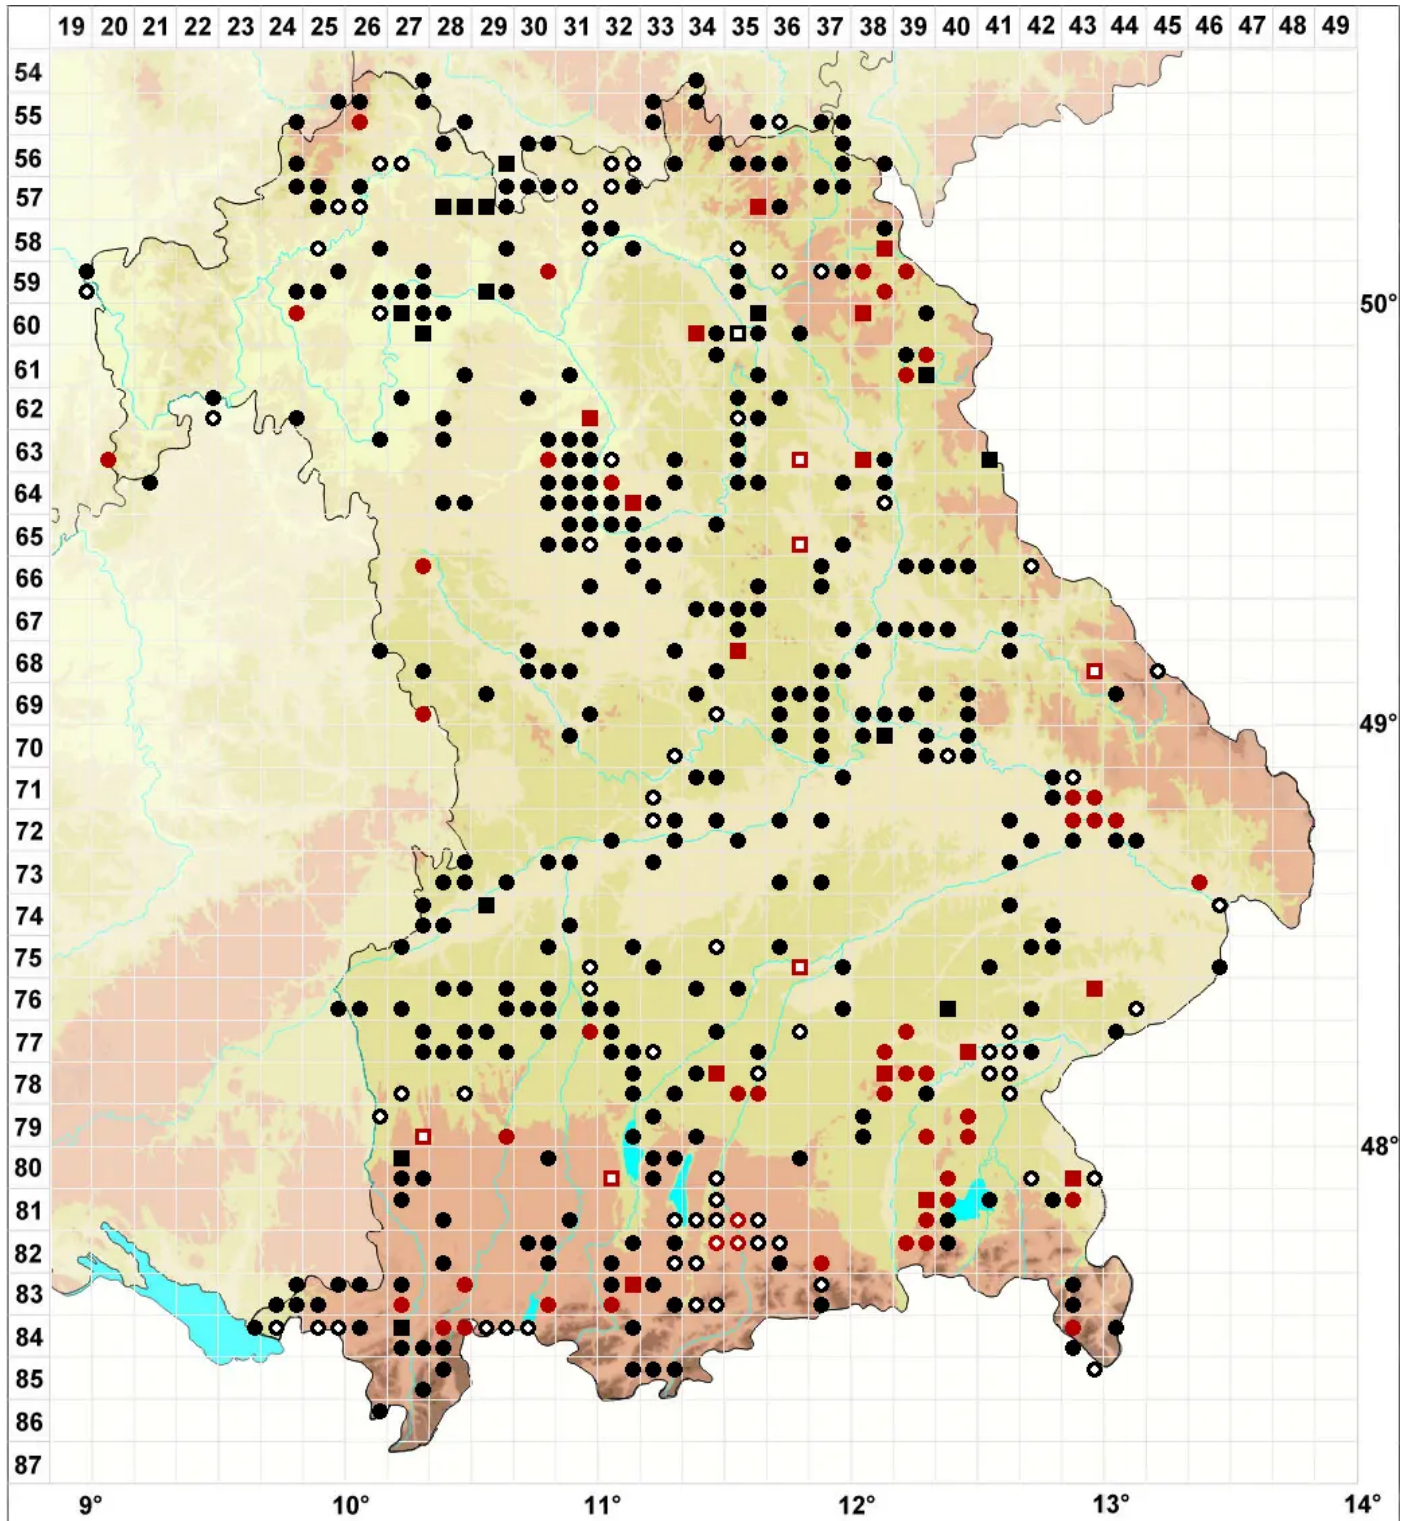

# Drepanocladus aduncus (Hedw.) Warnst.

## Krallenblatt-Sichelmoos

Legende:

- Symbole:**
- Ausgefülltes Symbol:  
Zeitraum von 1980 bis heute (Aktuelle Angabe)
  - Leeres Symbol:  
Zeitraum vor 1980 (Altangabe)
  - Quadrat: Herbarbeleg