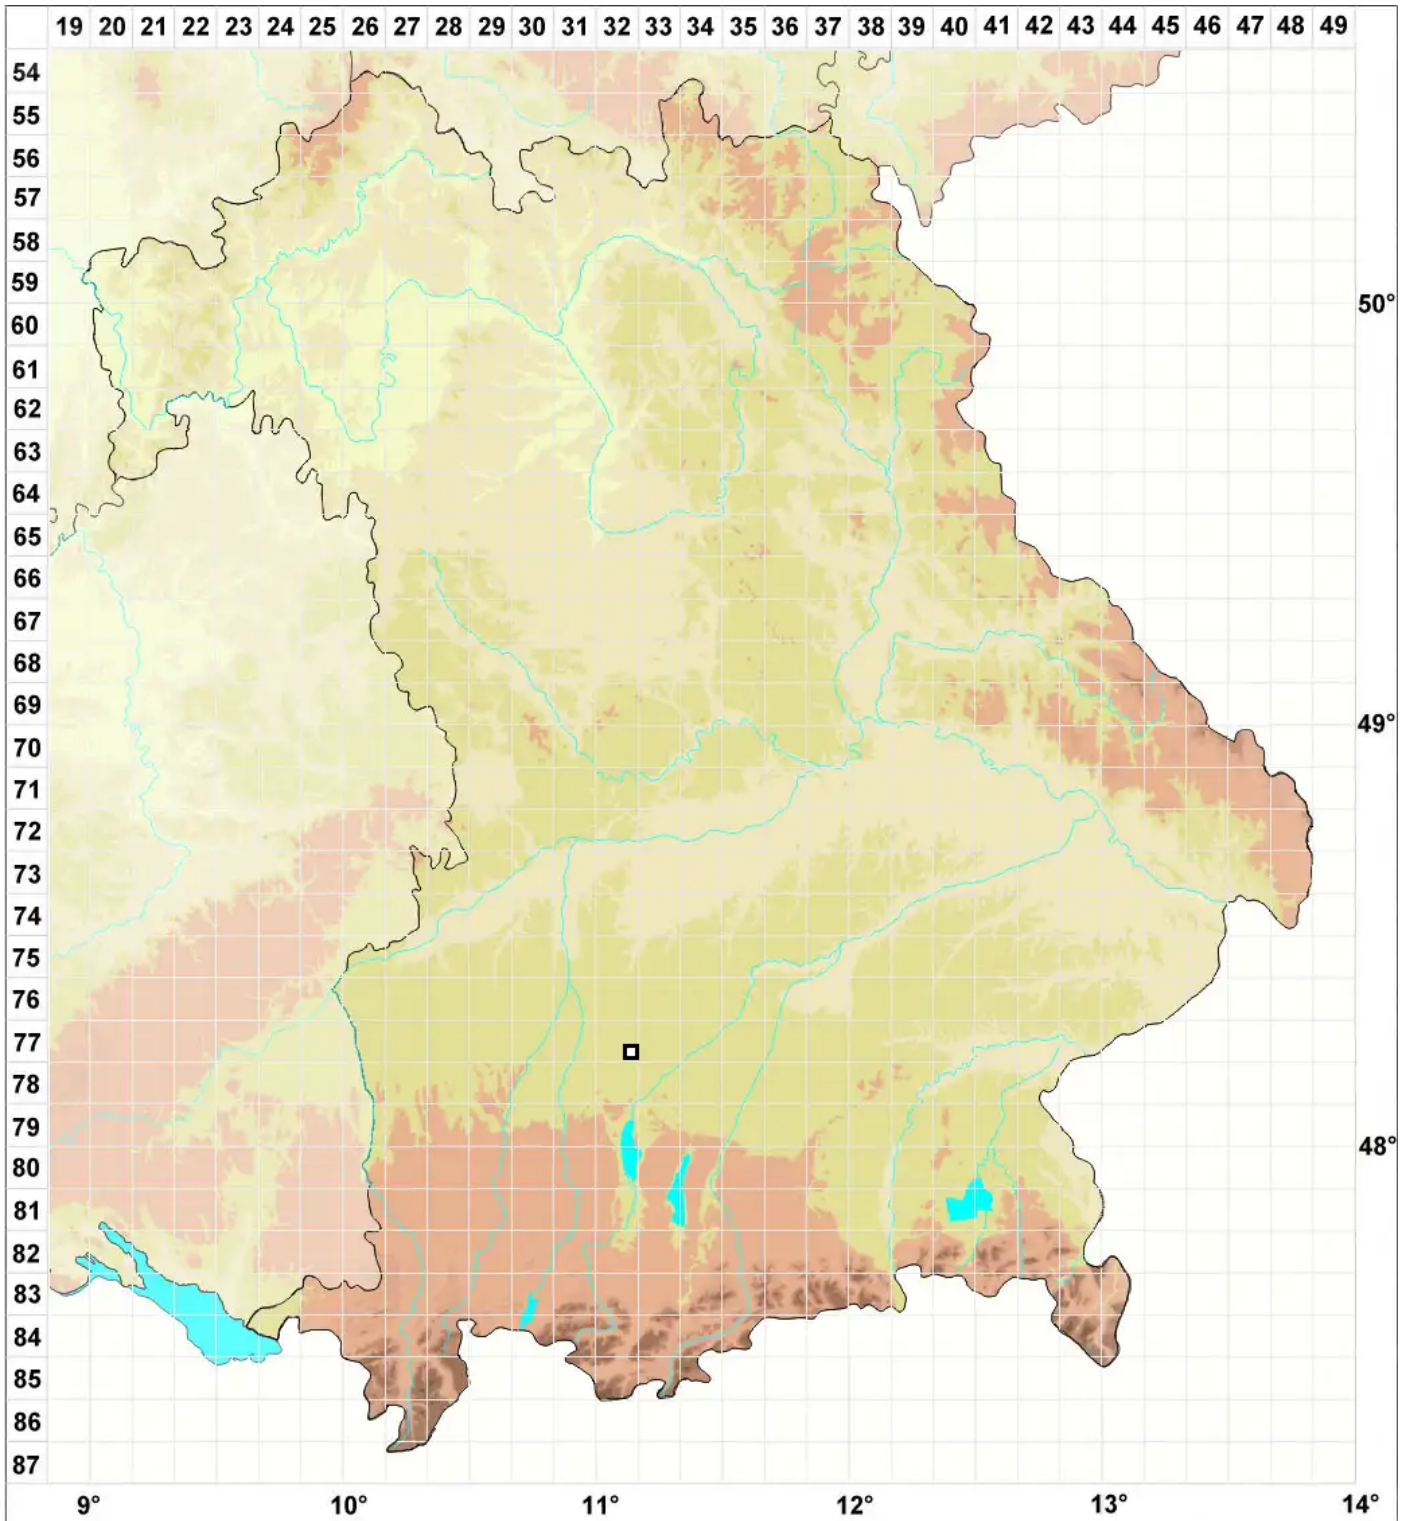

Hamatocaulis lapponicus (Norrl.) Hedenäs

Lappländisches Krückstockmoos

Legende:

Symbole:

Ausgefülltes Symbol:
Zeitraum von 1980 bis heute (Aktuelle Angabe)

Leeres Symbol:
Zeitraum vor 1980 (Altangabe)

Quadrat: Herbarbeleg