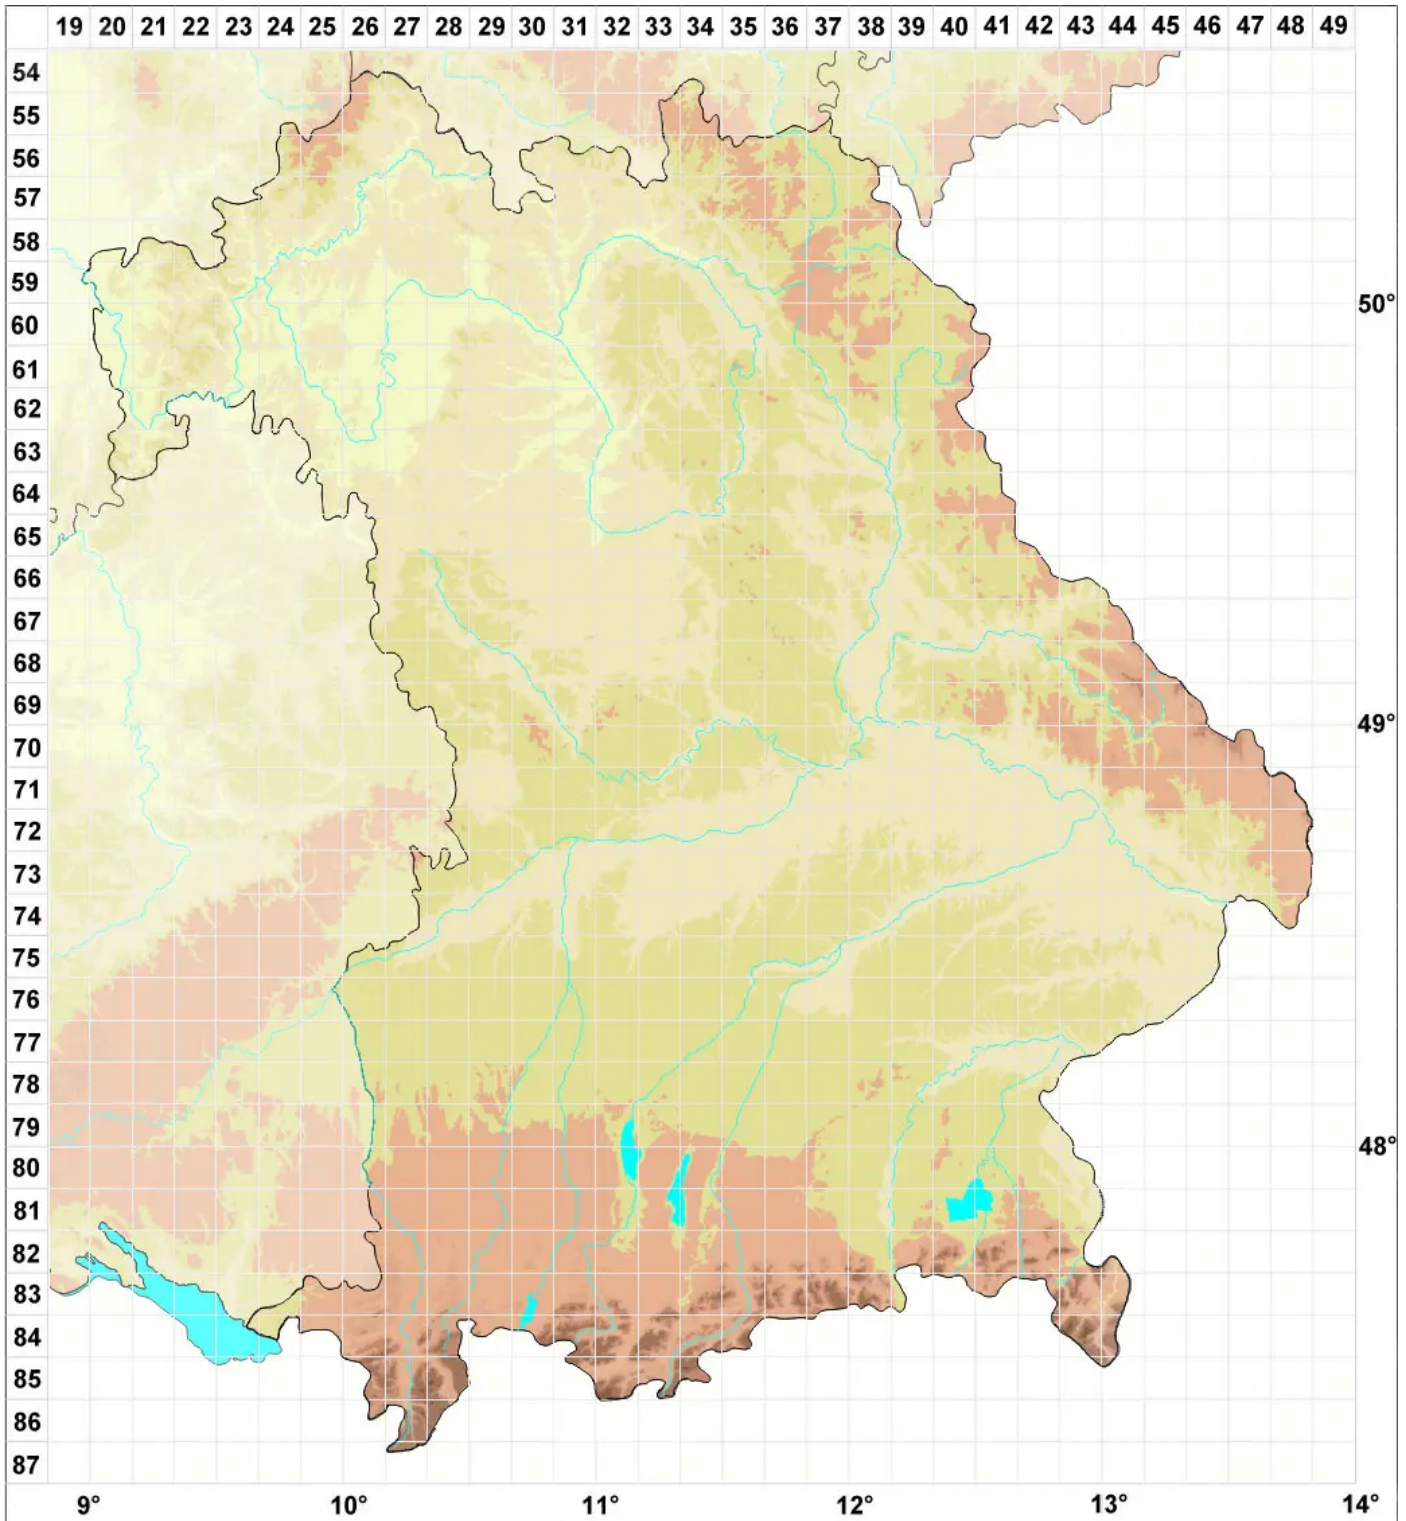

Drepanocladus longifolius (Mitt.) Paris

Langblättriges Sichelmoos

Legende:

Symbole:

Ausgefülltes Symbol:
Zeitraum von 1980 bis heute (Aktuelle Angabe)

Leeres Symbol:
Zeitraum vor 1980 (Altangabe)

Quadrat: Herbarbeleg