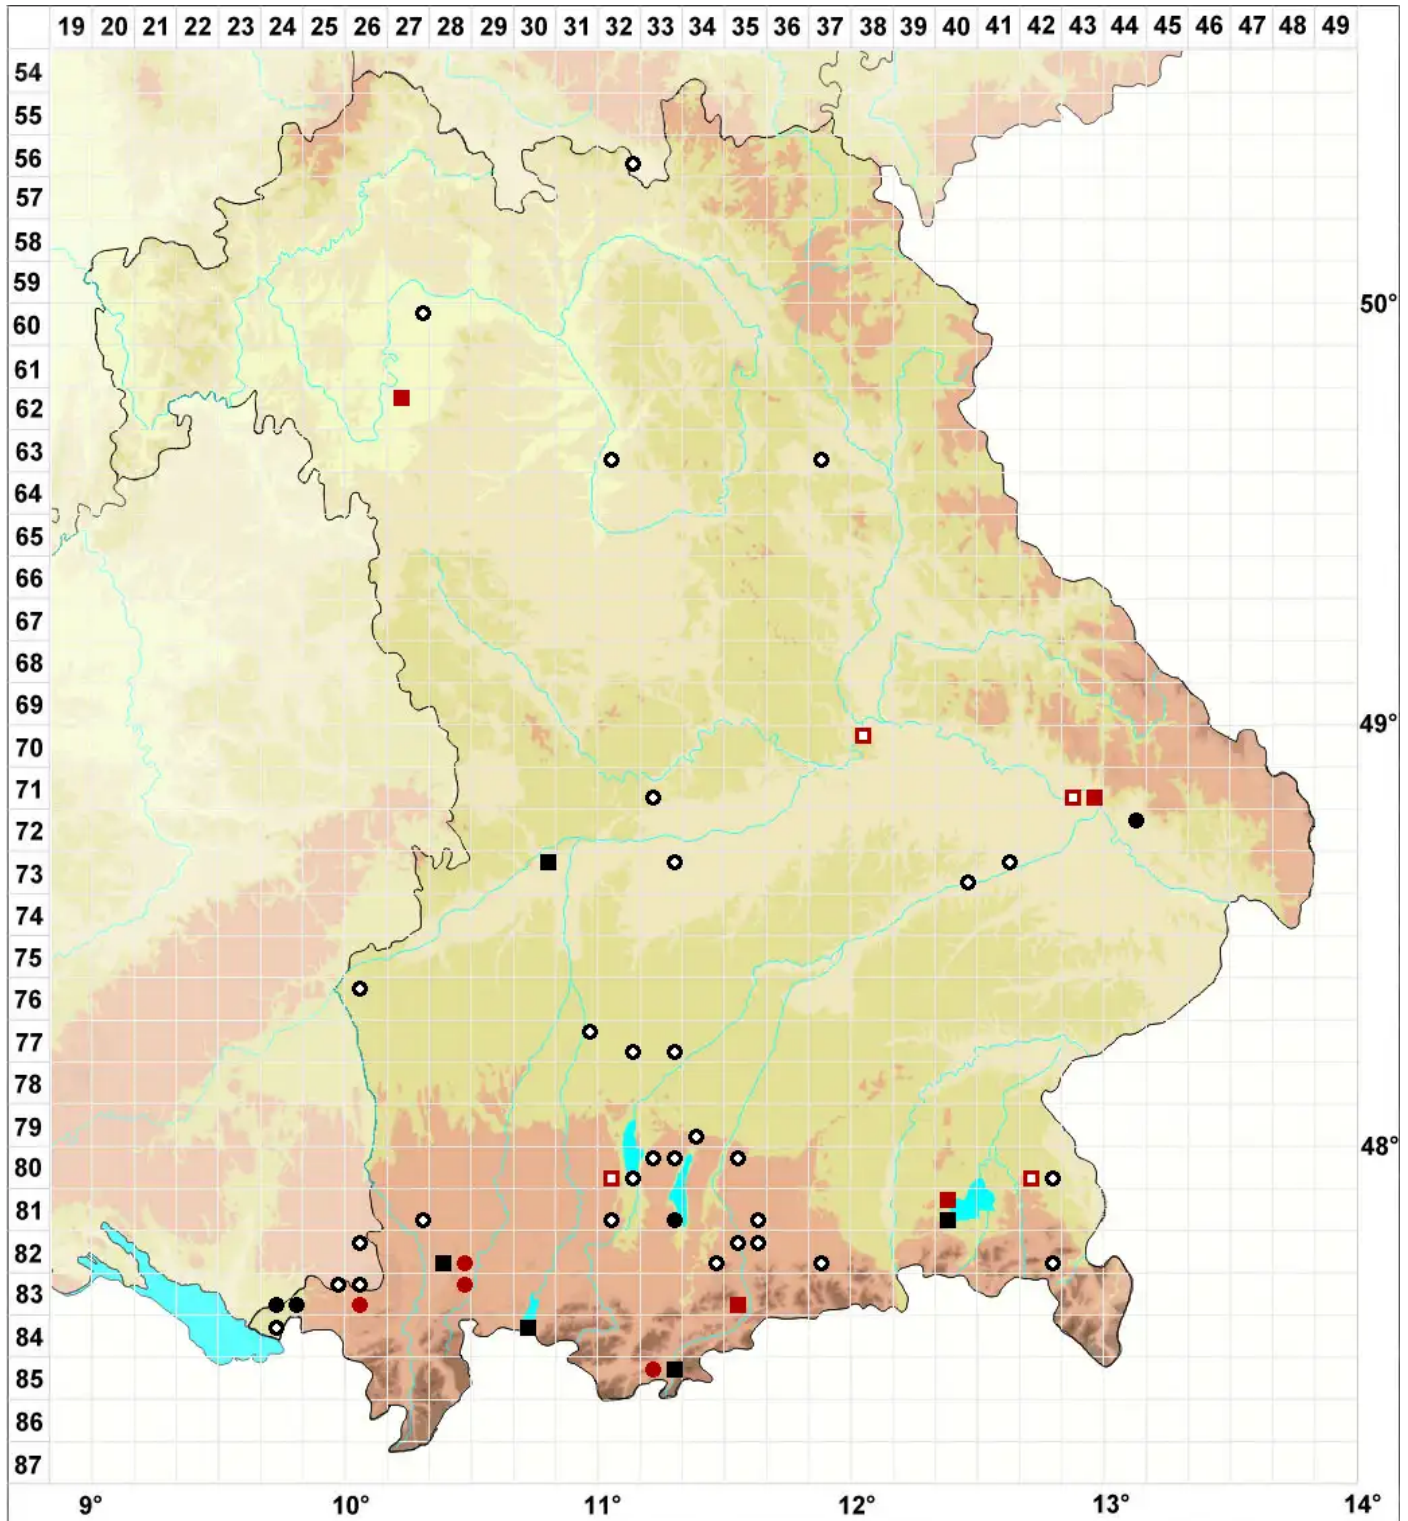

Drepanocladus lycopodioides (Brid.) Warnst.

Bärlapp-Scheinschönmoos, Bärlapp-Sichelmoos

Legende:

- Symbole:**
- Ausgefülltes Symbol:
Zeitraum von 1980 bis heute (Aktuelle Angabe)
 - Leeres Symbol:
Zeitraum vor 1980 (Altangabe)
 - Quadrat: Herbarbeleg