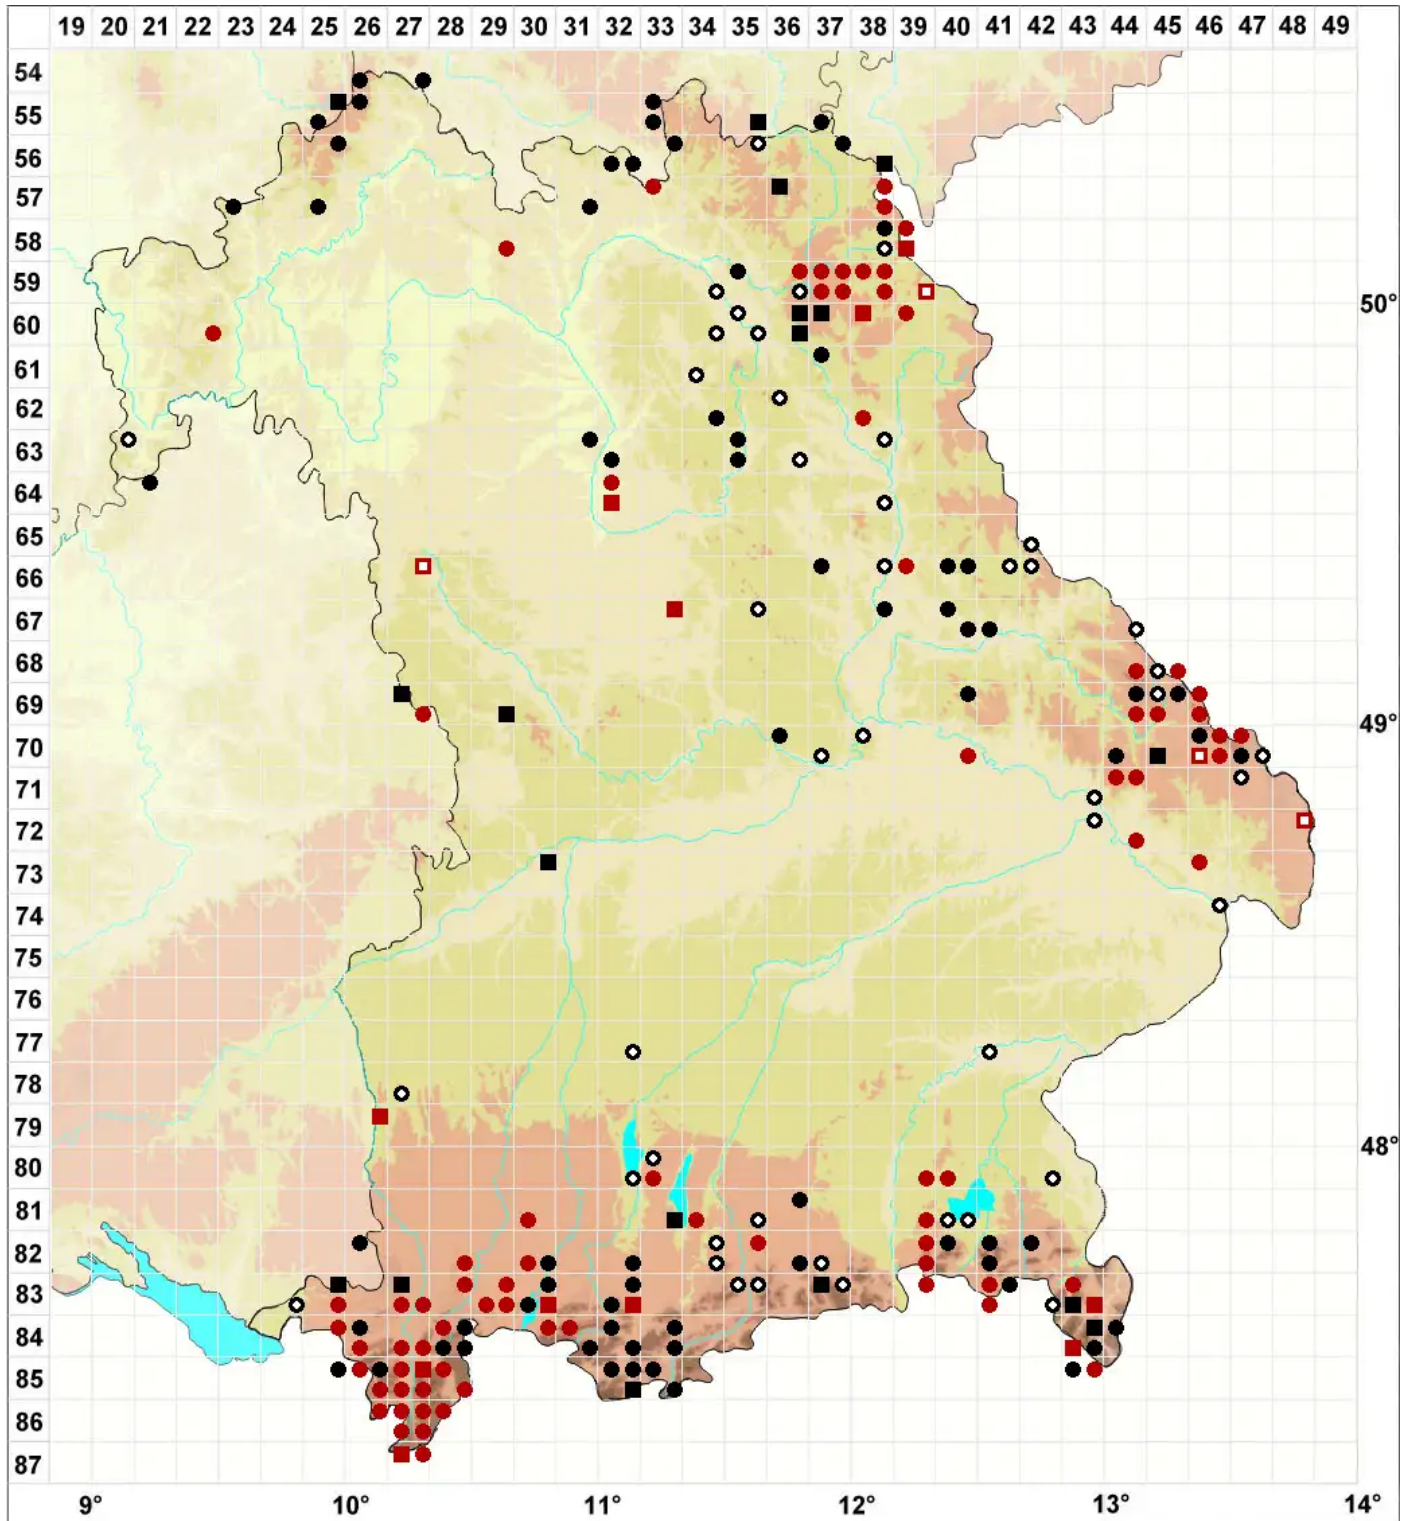

# Sarmentypnum exannulatum (Schimp.) Hedenäs

## Ringloses Moorschlafmoos

Legende:

**Symbole:**  
Ausgefülltes Symbol:  
Zeitraum von 1980 bis heute (Aktuelle Angabe)  
Leeres Symbol:  
Zeitraum vor 1980 (Altangabe)  
Quadrat: Herbarbeleg