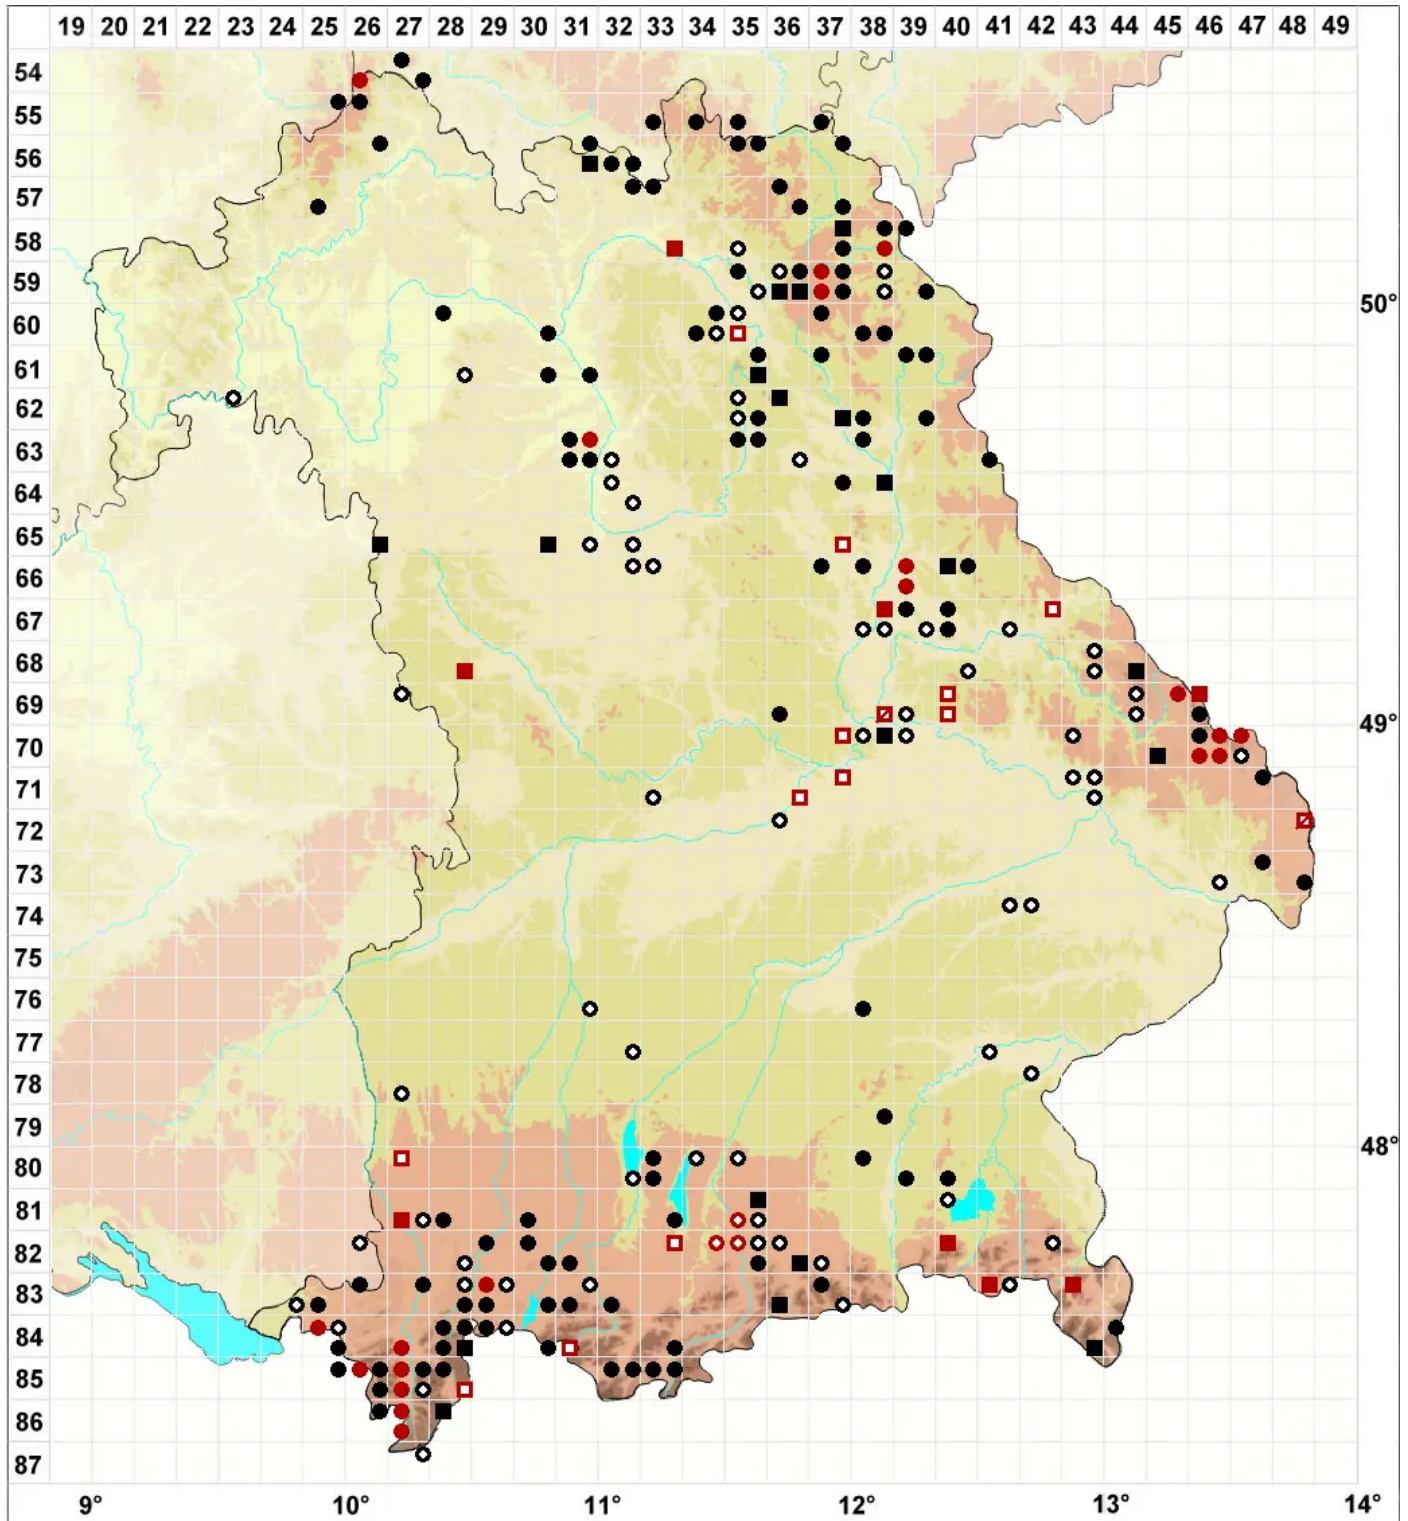

Warnstorfia fluitans (Hedw.) Loeske

Flutendes Moorsichelmoos

Legende:

- Symbole:**
- Ausgefülltes Symbol:
Zeitraum von 1980 bis heute (Aktuelle Angabe)
 - Leeres Symbol:
Zeitraum vor 1980 (Altangabe)
 - Quadrat: Herbarbeleg