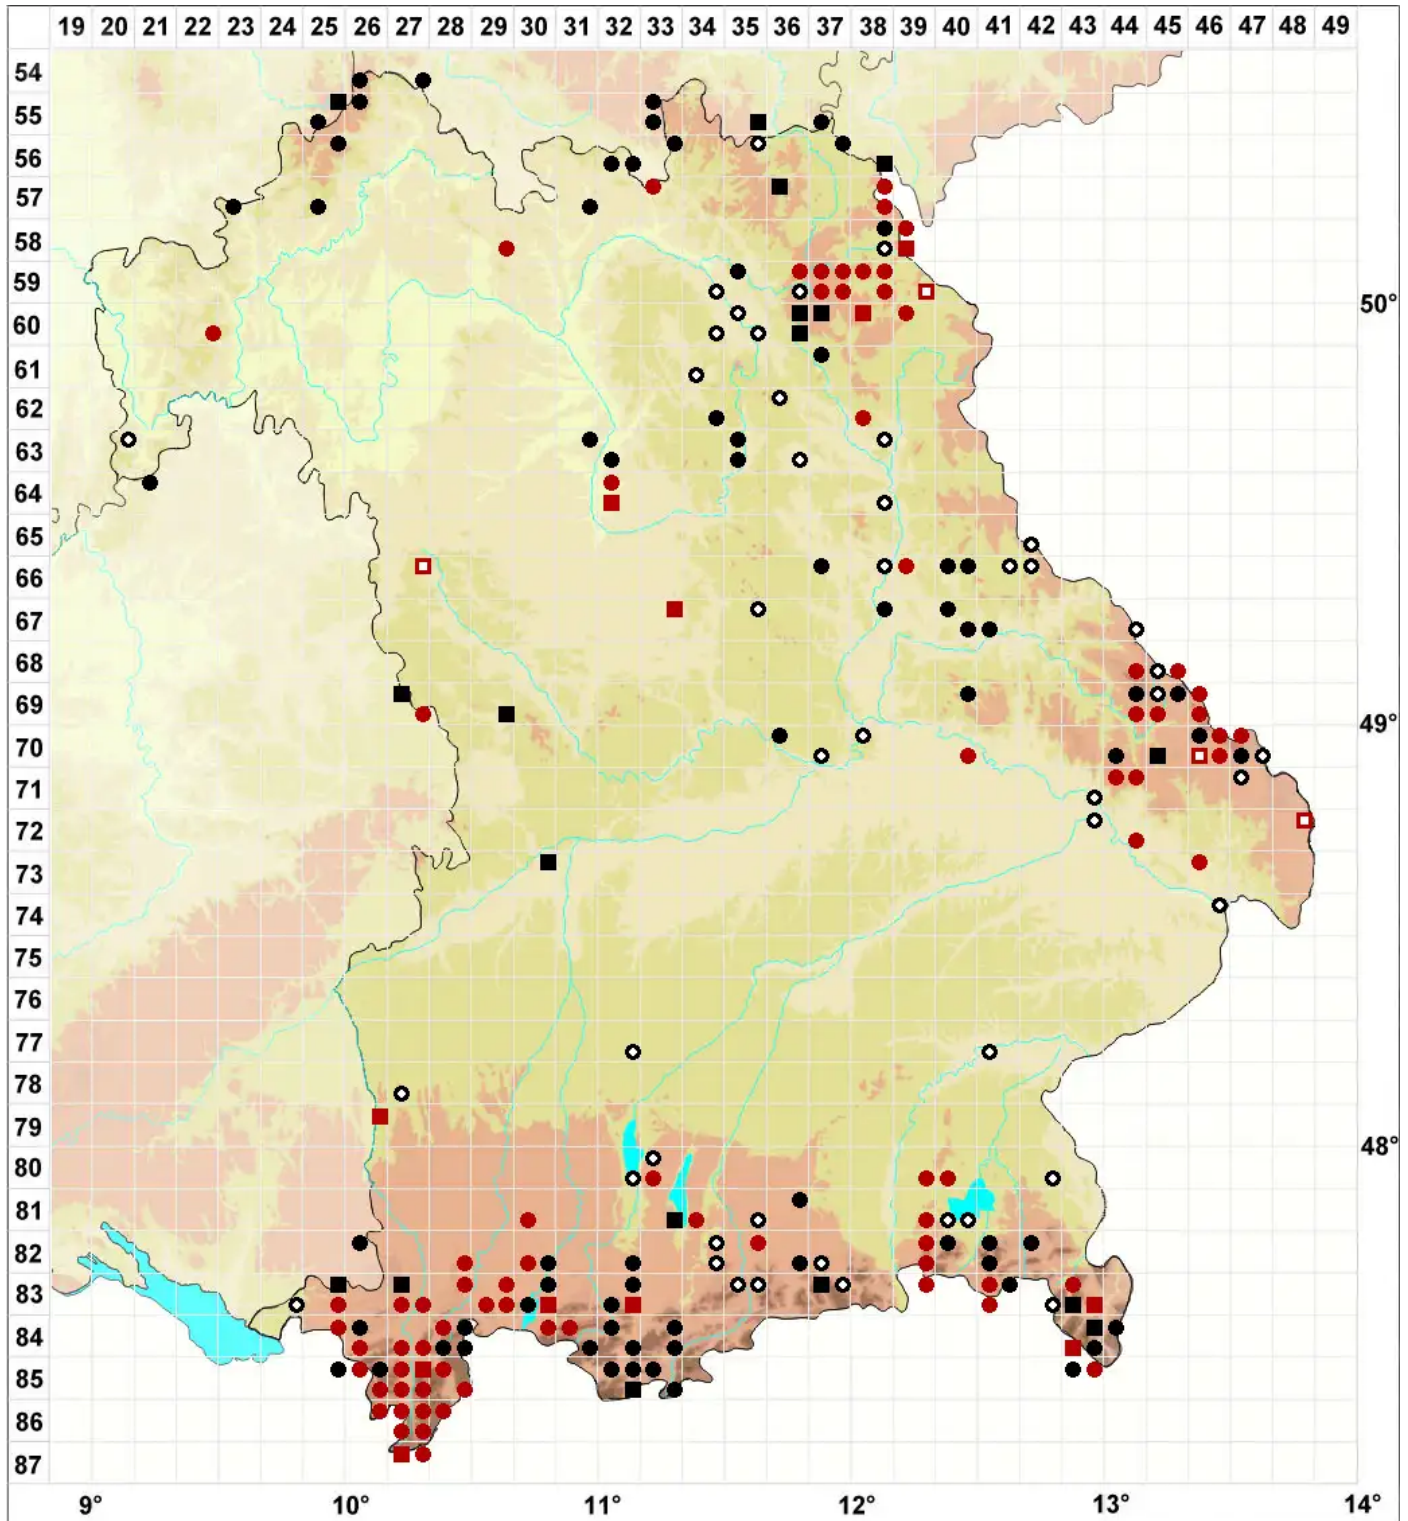

Sarmentypnum exannulatum (Schimp.) Hedenäs

Ringloses Moorschlafmoos

Legende:

Symbole:

Ausgefülltes Symbol:
Zeitraum von 1980 bis heute (Aktuelle Angabe)

Leeres Symbol:
Zeitraum vor 1980 (Altangabe)

Quadrat: Herbarbeleg