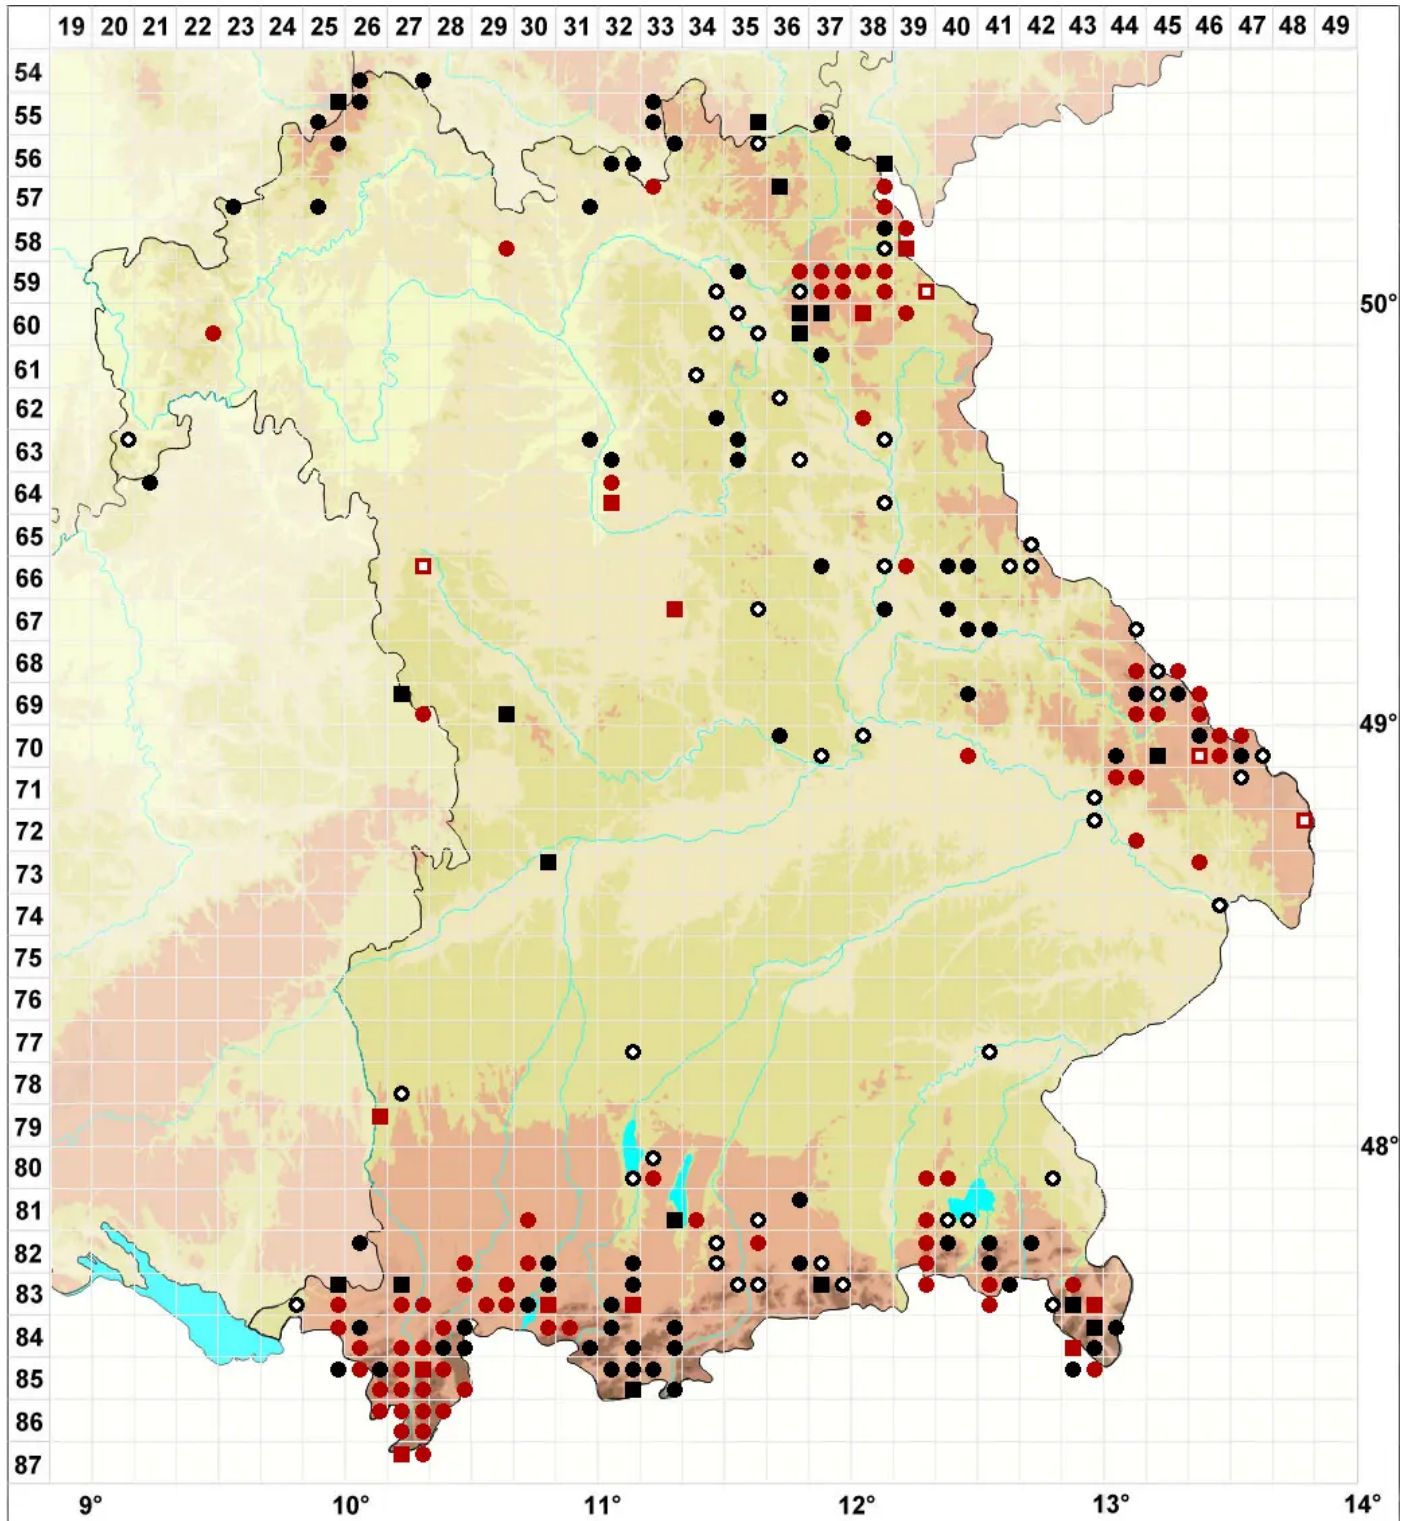

Sarmentypnum exannulatum (Schimp.) Hedenäs

Ringloses Moorschlafmoos

Legende:

- Symbole:**
- Ausgefülltes Symbol:
Zeitraum von 1980 bis heute (Aktuelle Angabe)
 - Leeres Symbol:
Zeitraum vor 1980 (Altangabe)
 - Quadrat: Herbarbeleg