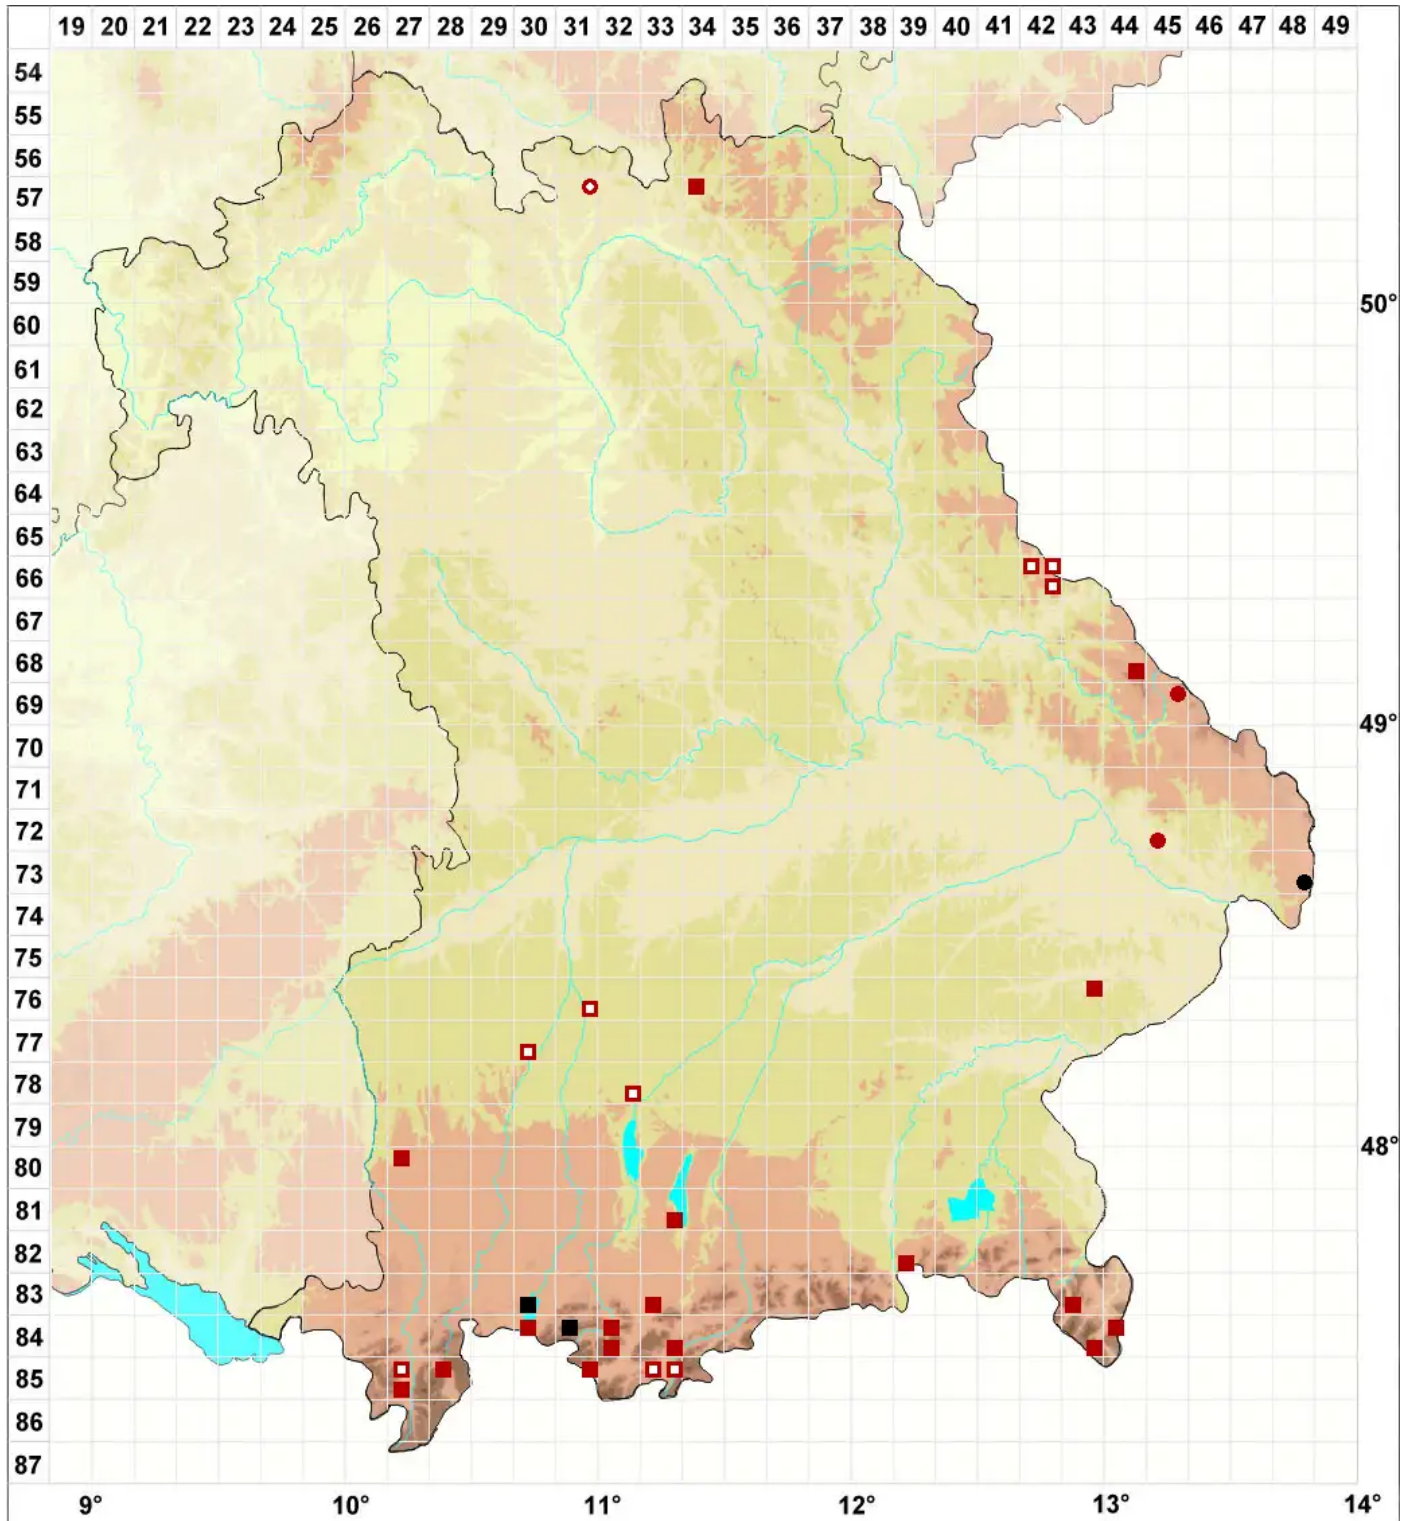

Scorpidium revolvens (Sw. ex anon.) Rubers

Rollblatt-Skorpionsmoos

Legende:

- Symbole:**
- Ausgefülltes Symbol:
Zeitraum von 1980 bis heute (Aktuelle Angabe)
 - Leeres Symbol:
Zeitraum vor 1980 (Altangabe)
 - Quadrat: Herbarbeleg