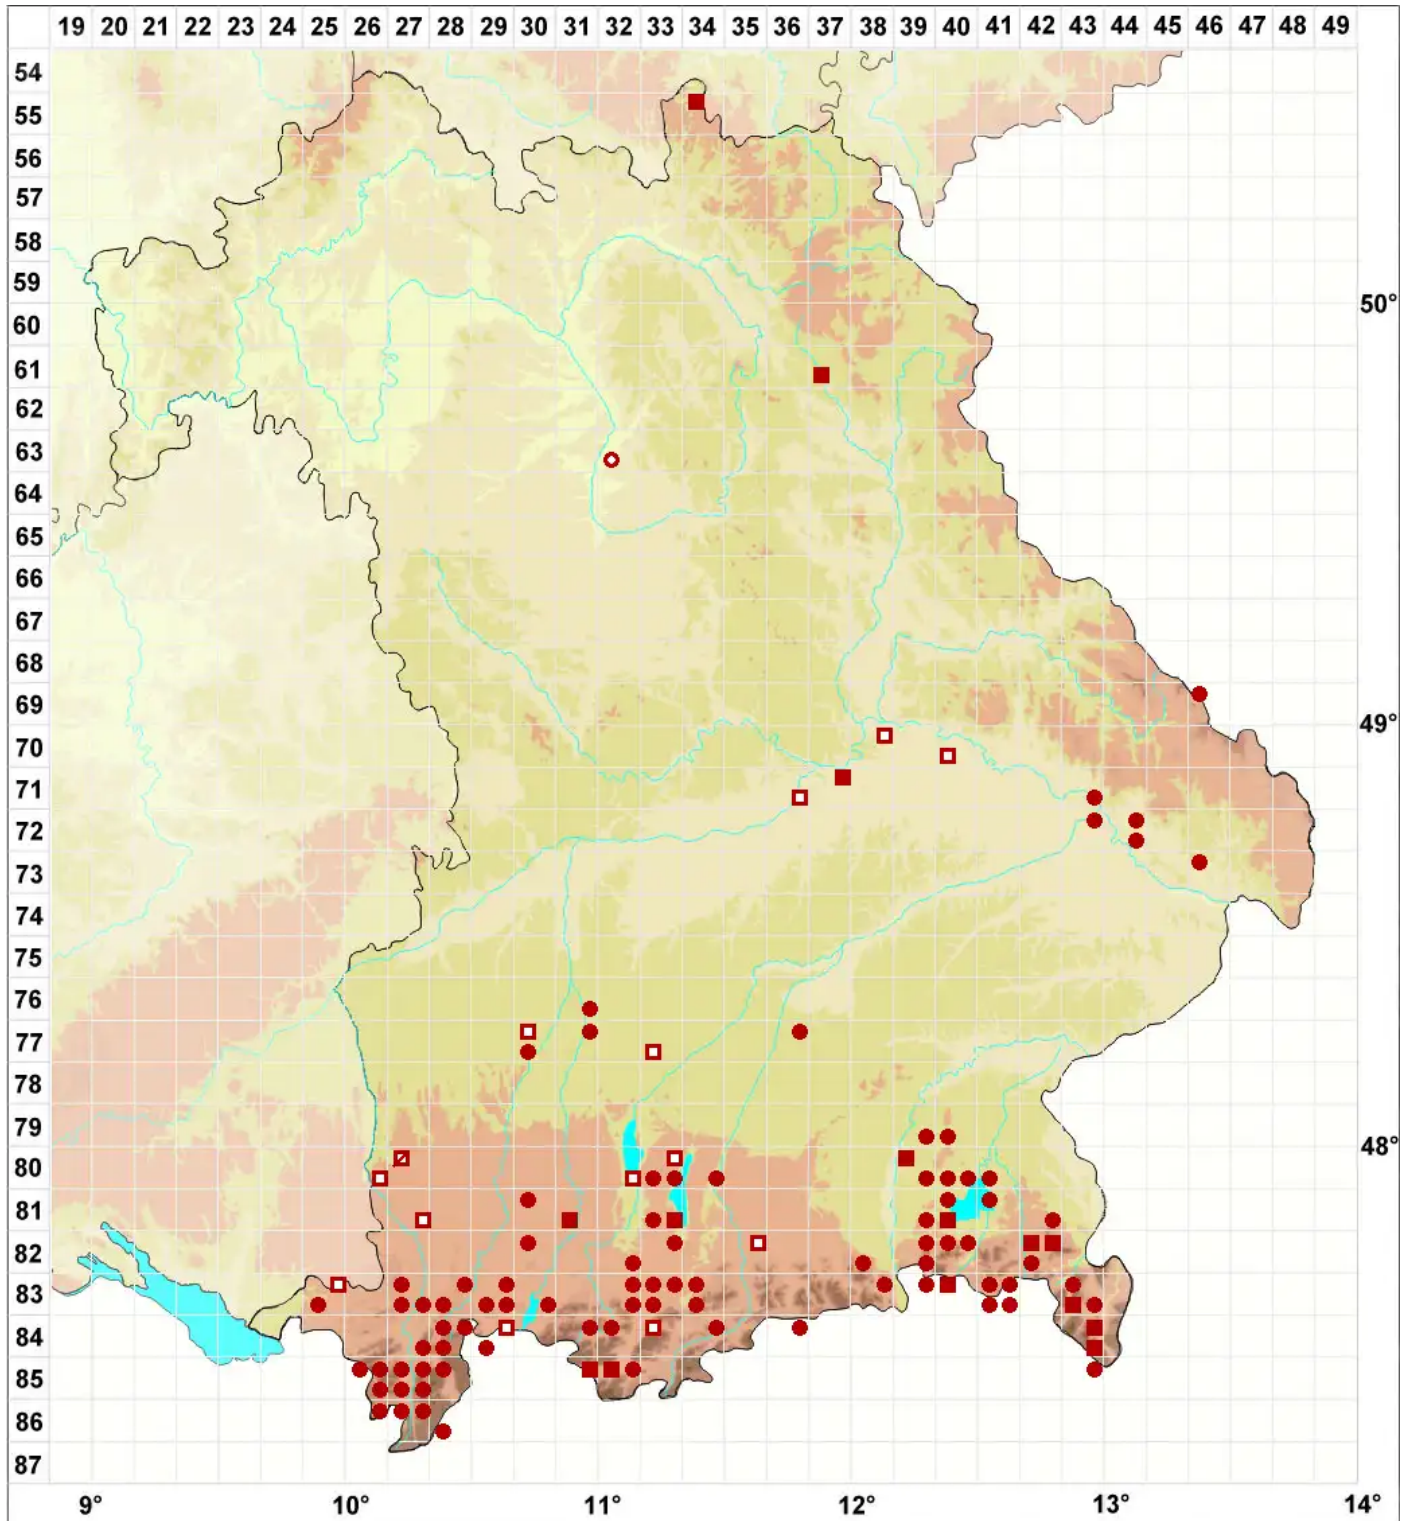

Scorpidium cossonii (Schimp.) Hedenäs

Mittleres Skorpionsmoos

Legende:

- Symbole:**
- Ausgefülltes Symbol:
Zeitraum von 1980 bis heute (Aktuelle Angabe)
 - Leeres Symbol:
Zeitraum vor 1980 (Altangabe)
 - Quadrat: Herbarbeleg