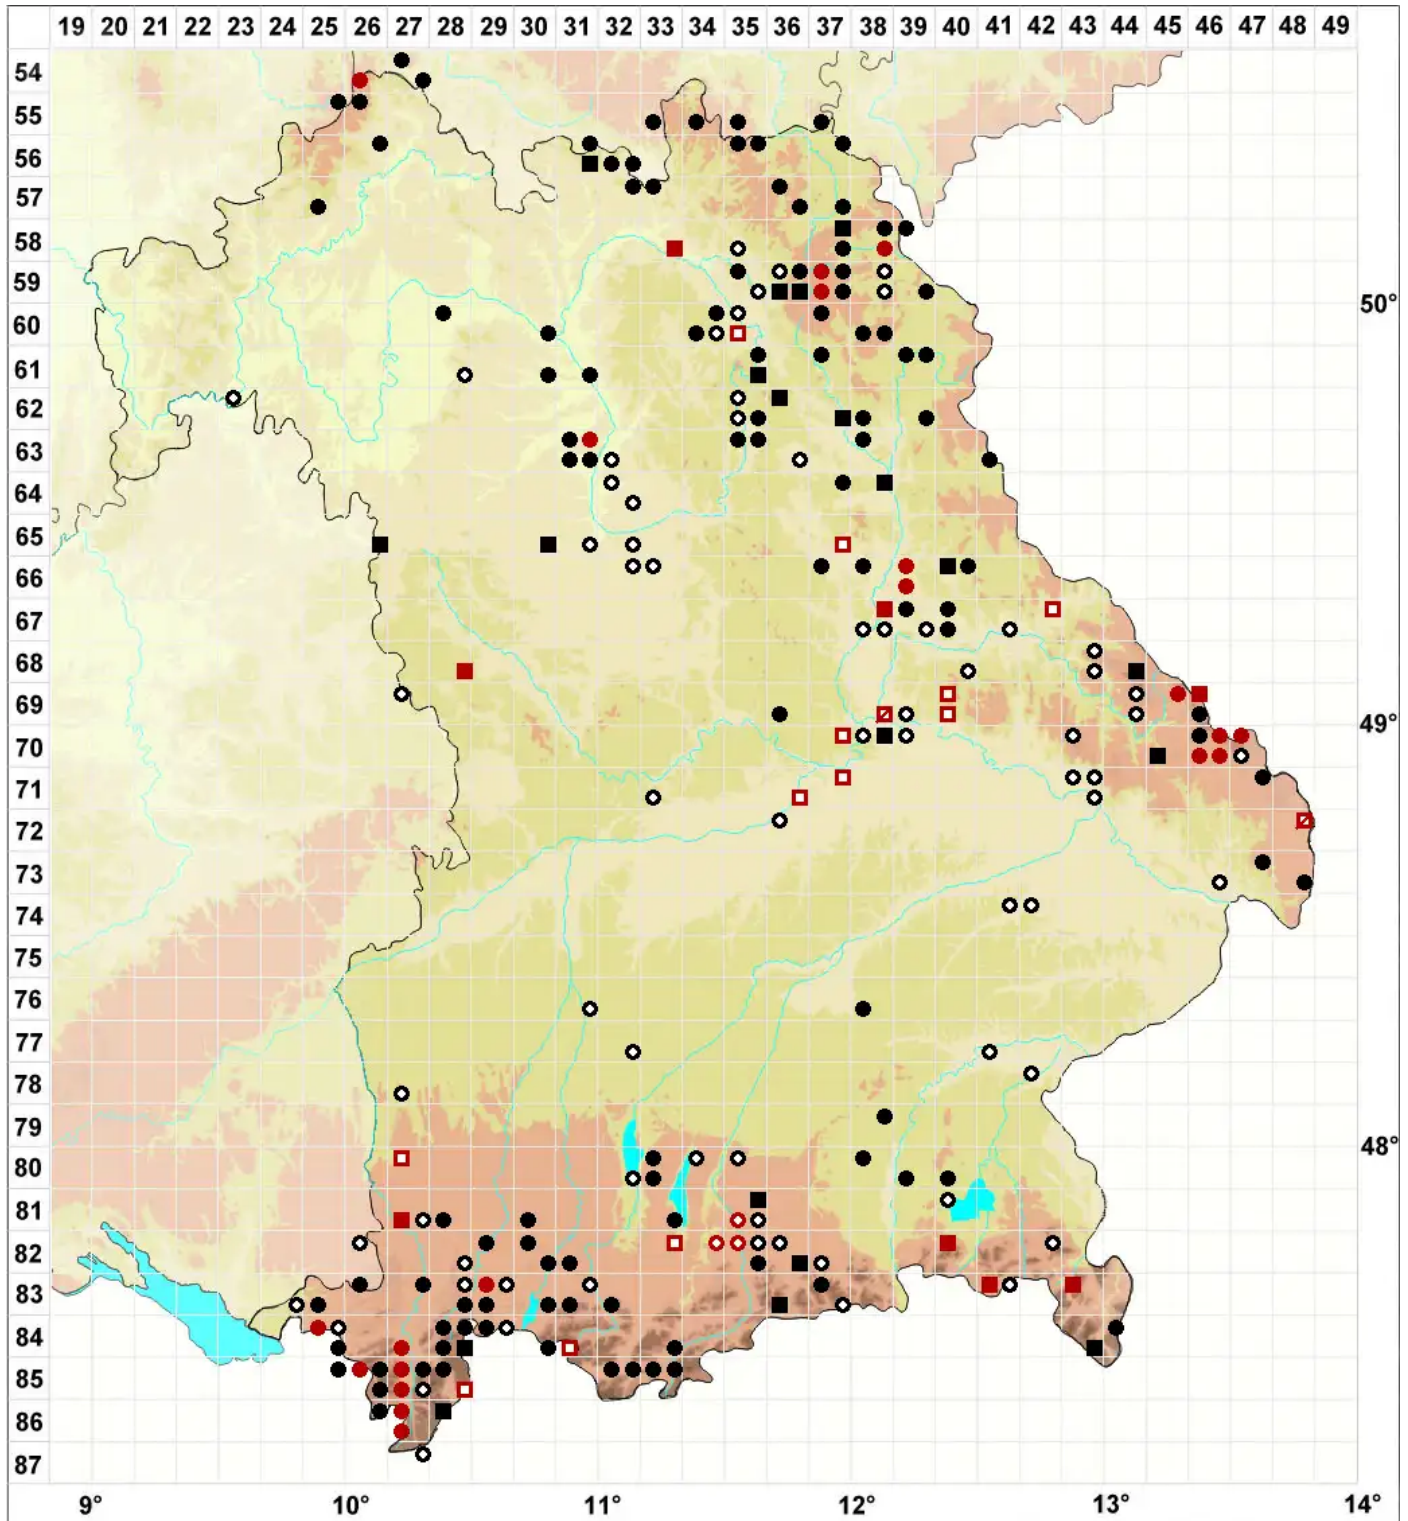

Warnstorfia fluitans (Hedw.) Loeske

Flutendes Moorsichelmoos

Legende:

Symbole:

Ausgefülltes Symbol:
Zeitraum von 1980 bis heute (Aktuelle Angabe)

Leeres Symbol:
Zeitraum vor 1980 (Altangabe)

Quadrat: Herbarbeleg