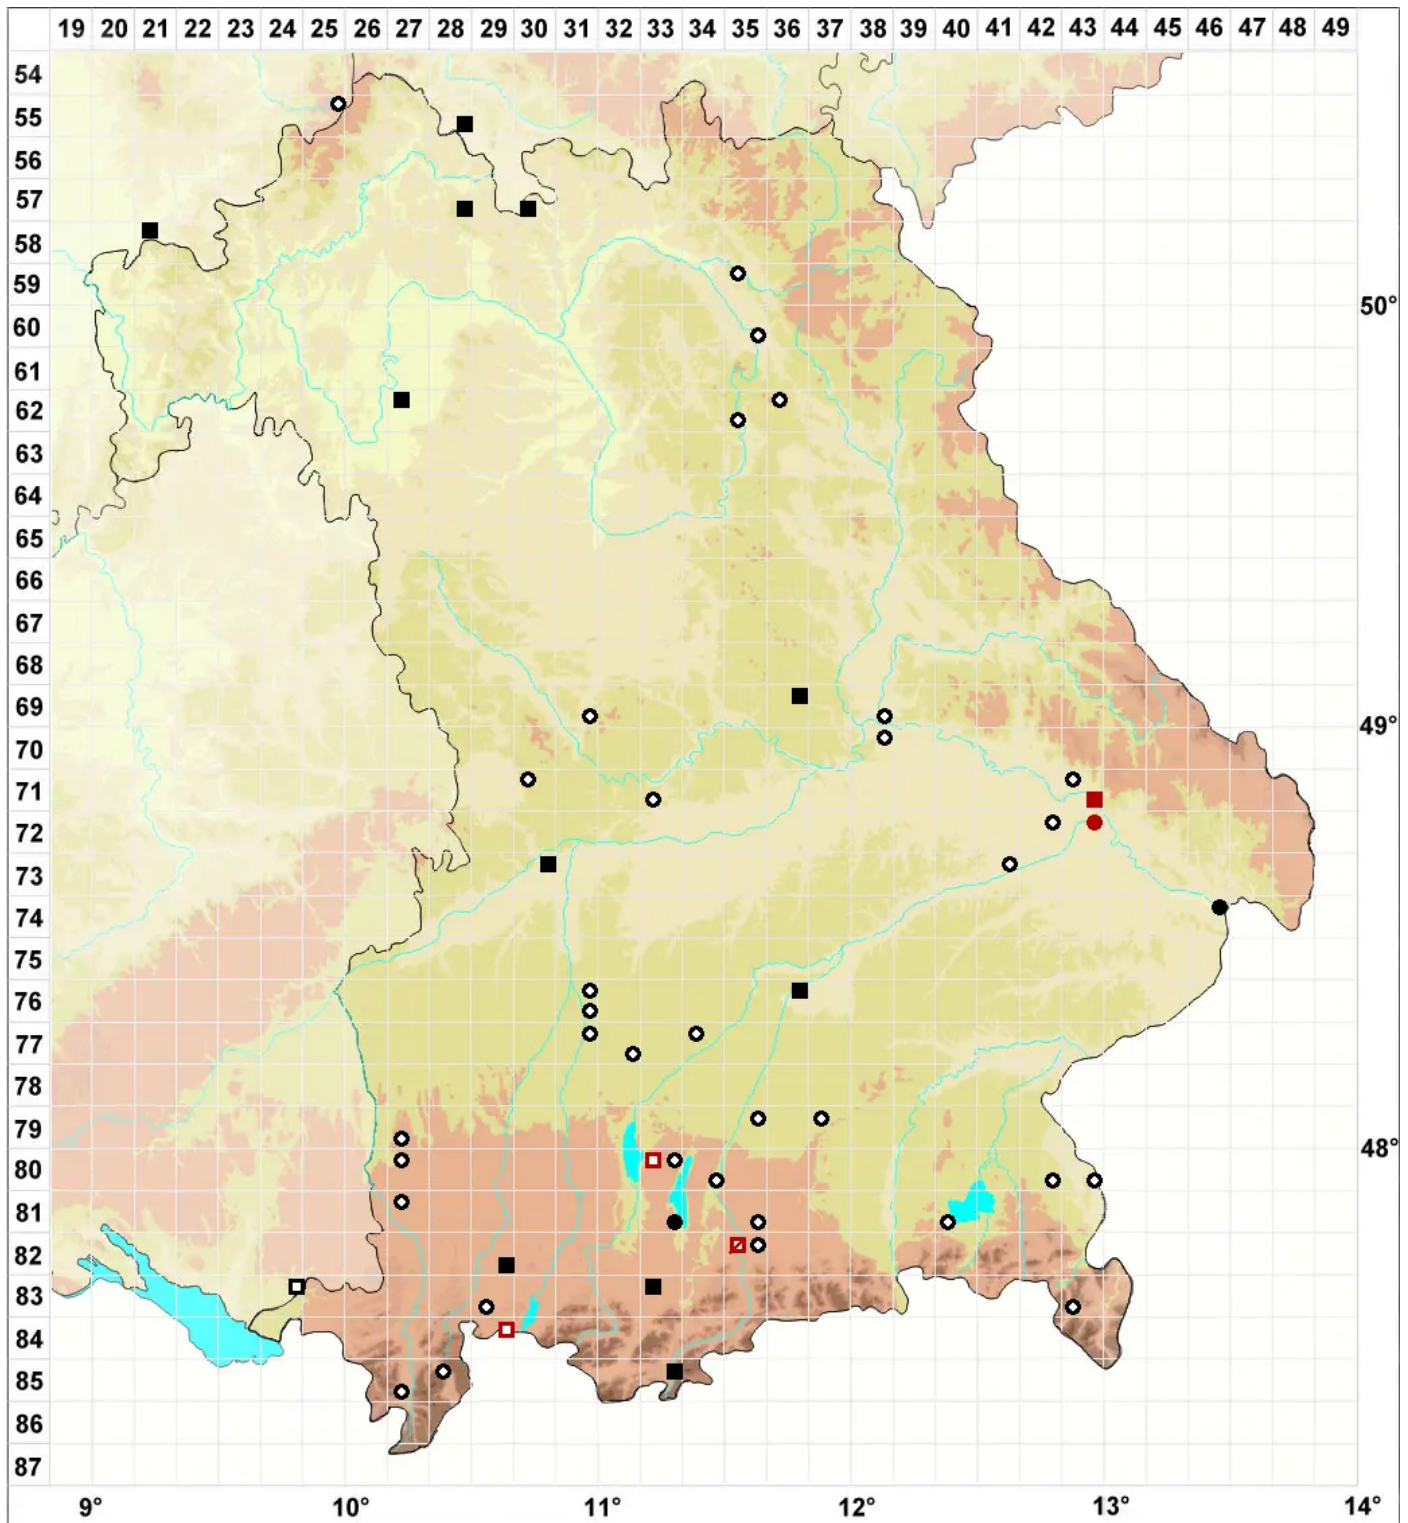

Drepanocladus sendtneri agg.

Sammel Sendtners Sichelmoos

Legende:

Symbole:

Ausgefülltes Symbol:
Zeitraum von 1980 bis heute (Aktuelle Angabe)

Leeres Symbol:
Zeitraum vor 1980 (Altangabe)

Quadrat: Herbarbeleg