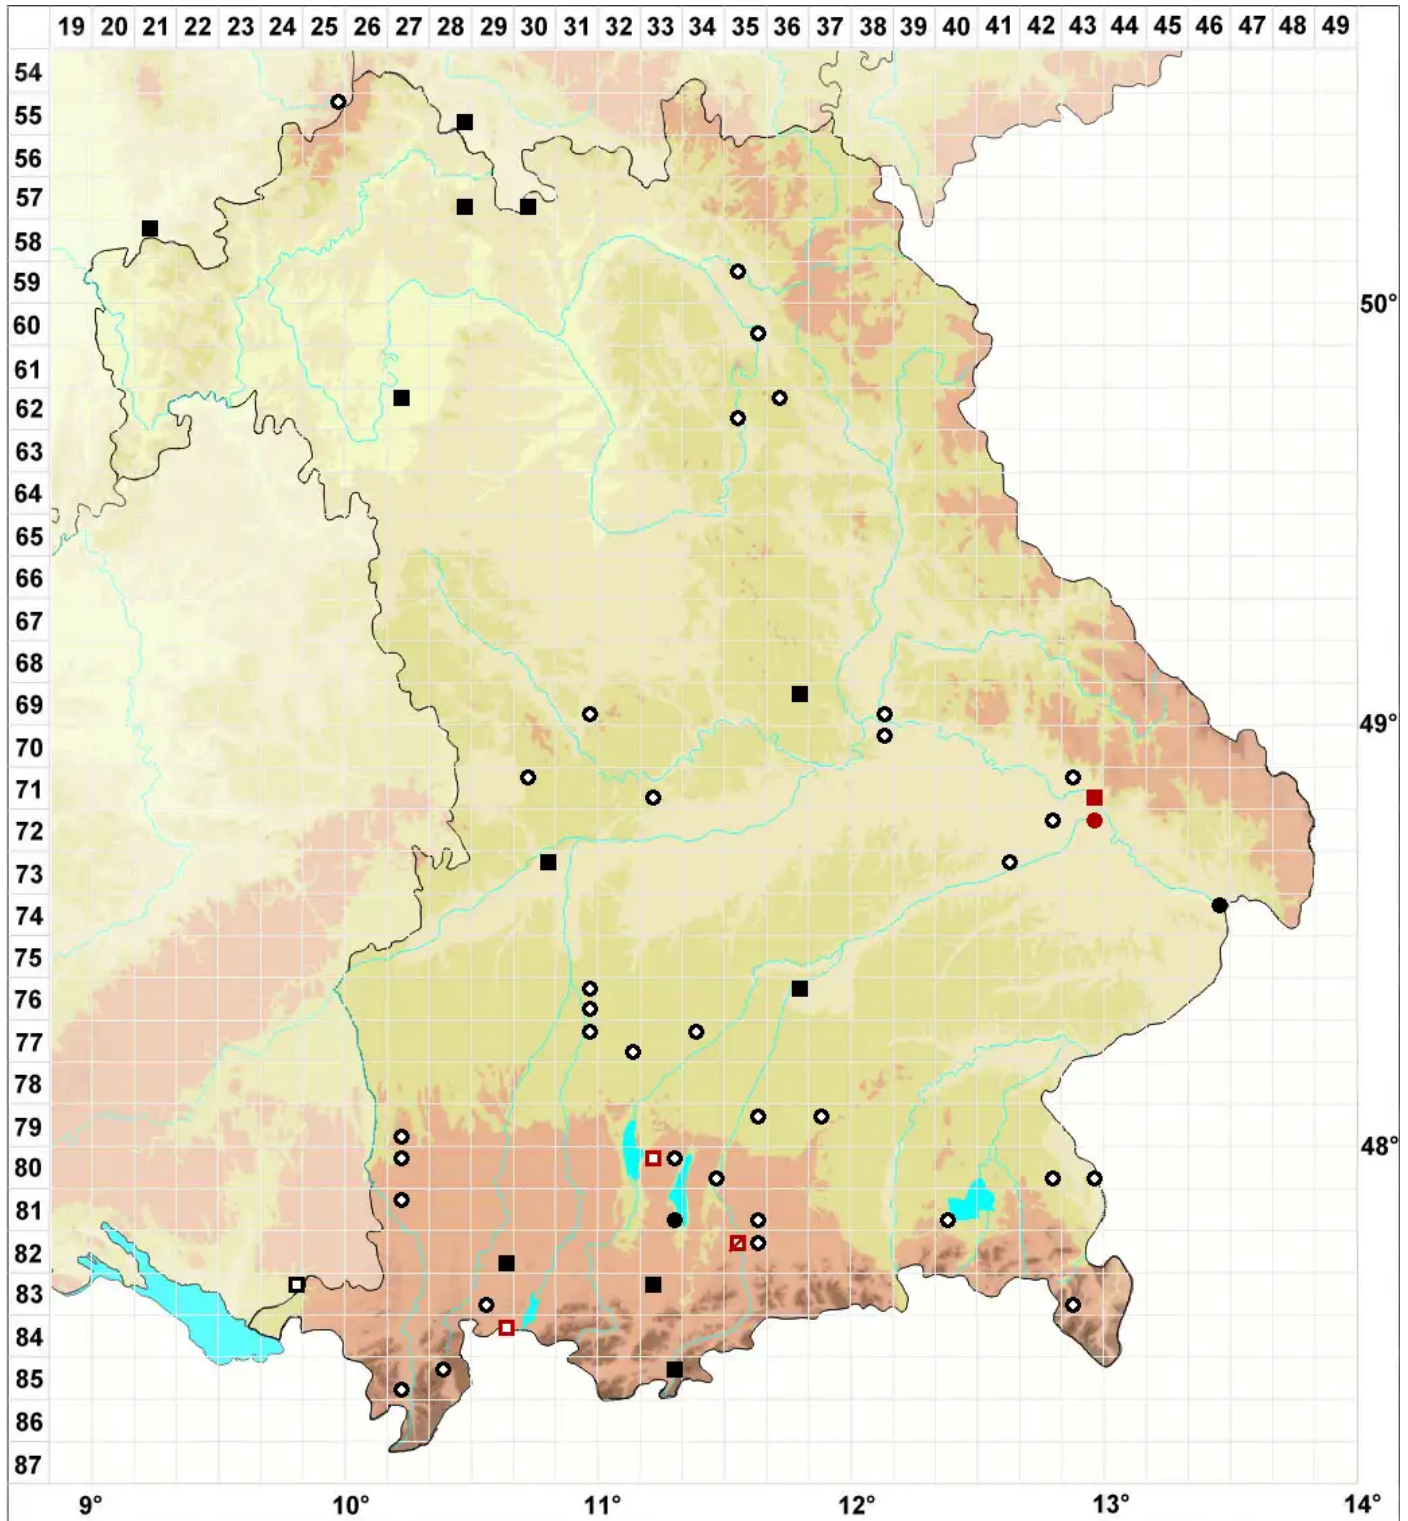

# Drepanocladus sendtneri agg.

## Sammel Sendtners Sichelmoos

Legende:

- Symbole:**
- Ausgefülltes Symbol:  
Zeitraum von 1980 bis heute (Aktuelle Angabe)
  - Leeres Symbol:  
Zeitraum vor 1980 (Altangabe)
  - Quadrat: Herbarbeleg