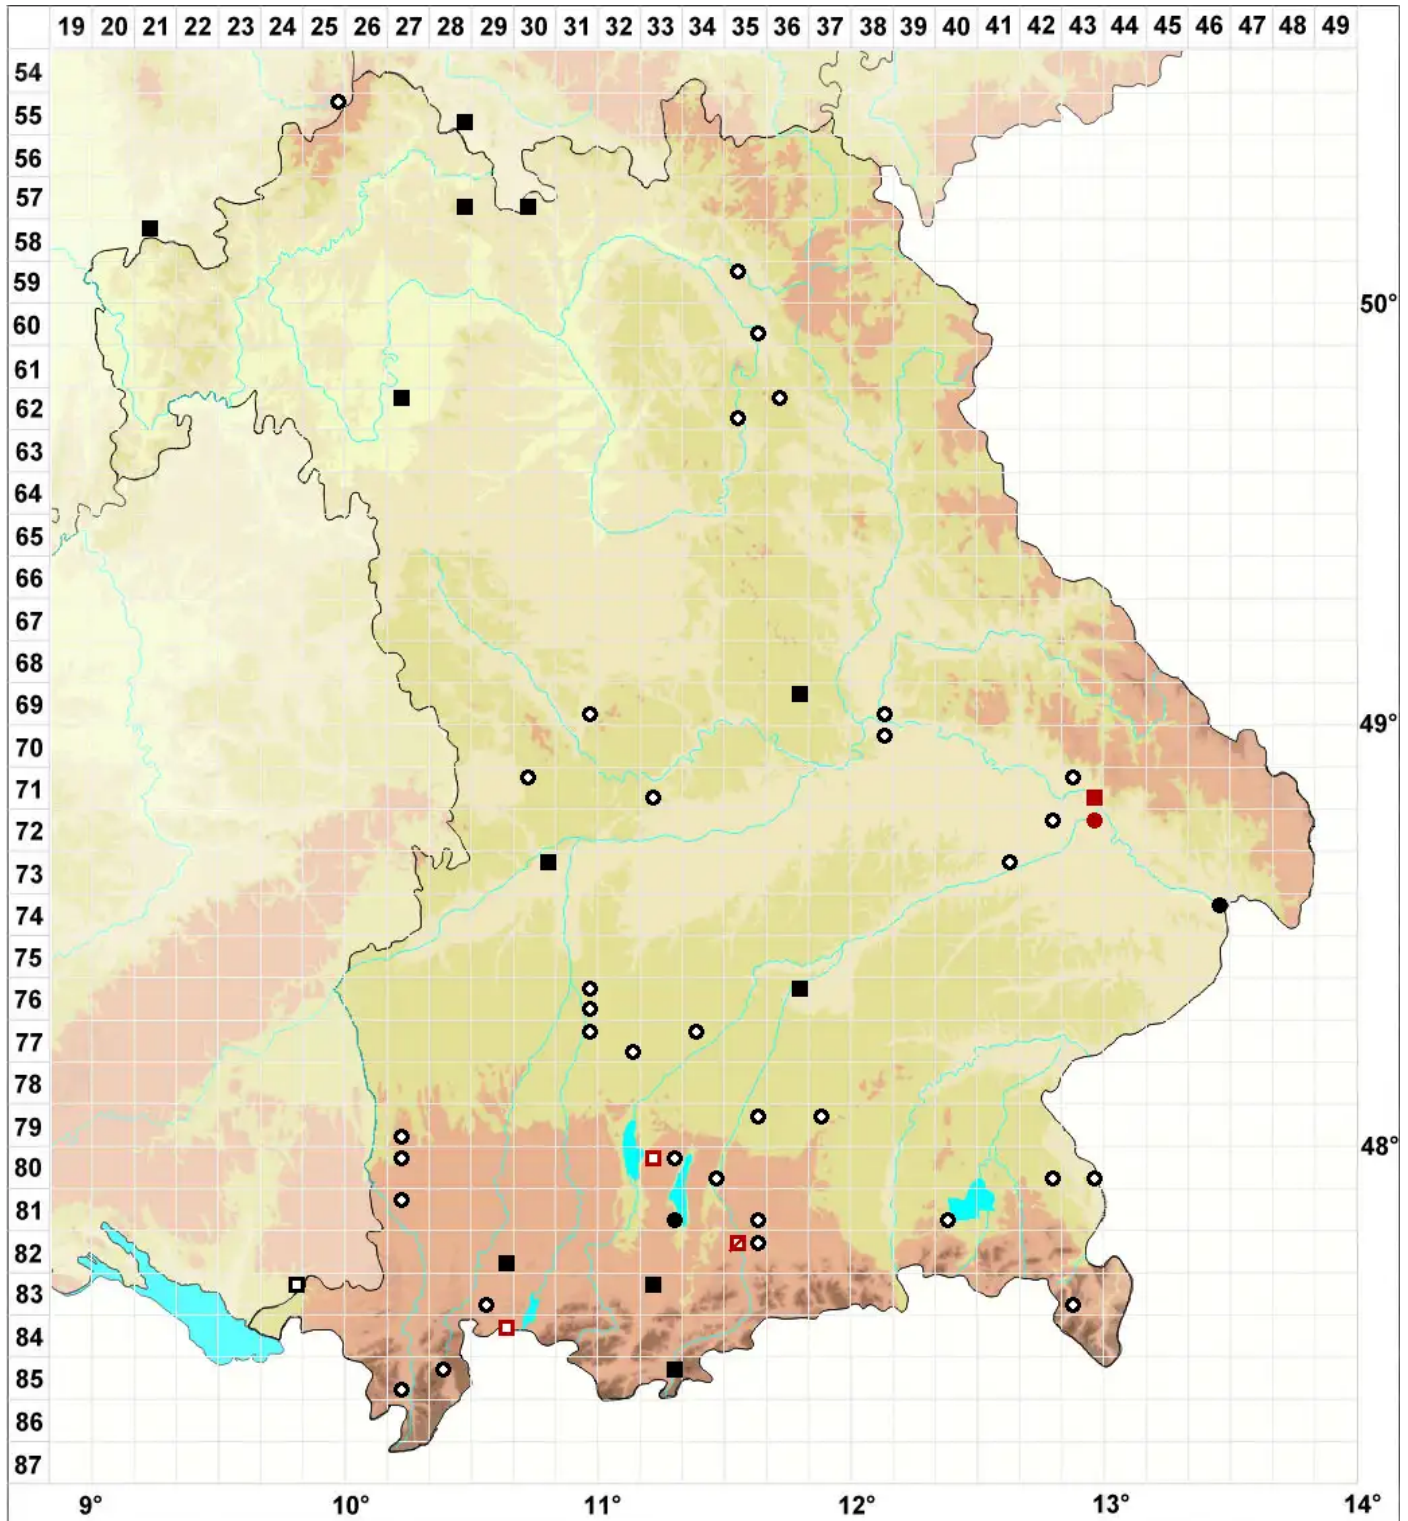

Drepanocladus sendtneri agg.

Sammel Sendtners Sichelmoos

Legende:

- Symbole:**
- Ausgefülltes Symbol:
Zeitraum von 1980 bis heute (Aktuelle Angabe)
 - Leeres Symbol:
Zeitraum vor 1980 (Altangabe)
 - Quadrat: Herbarbeleg