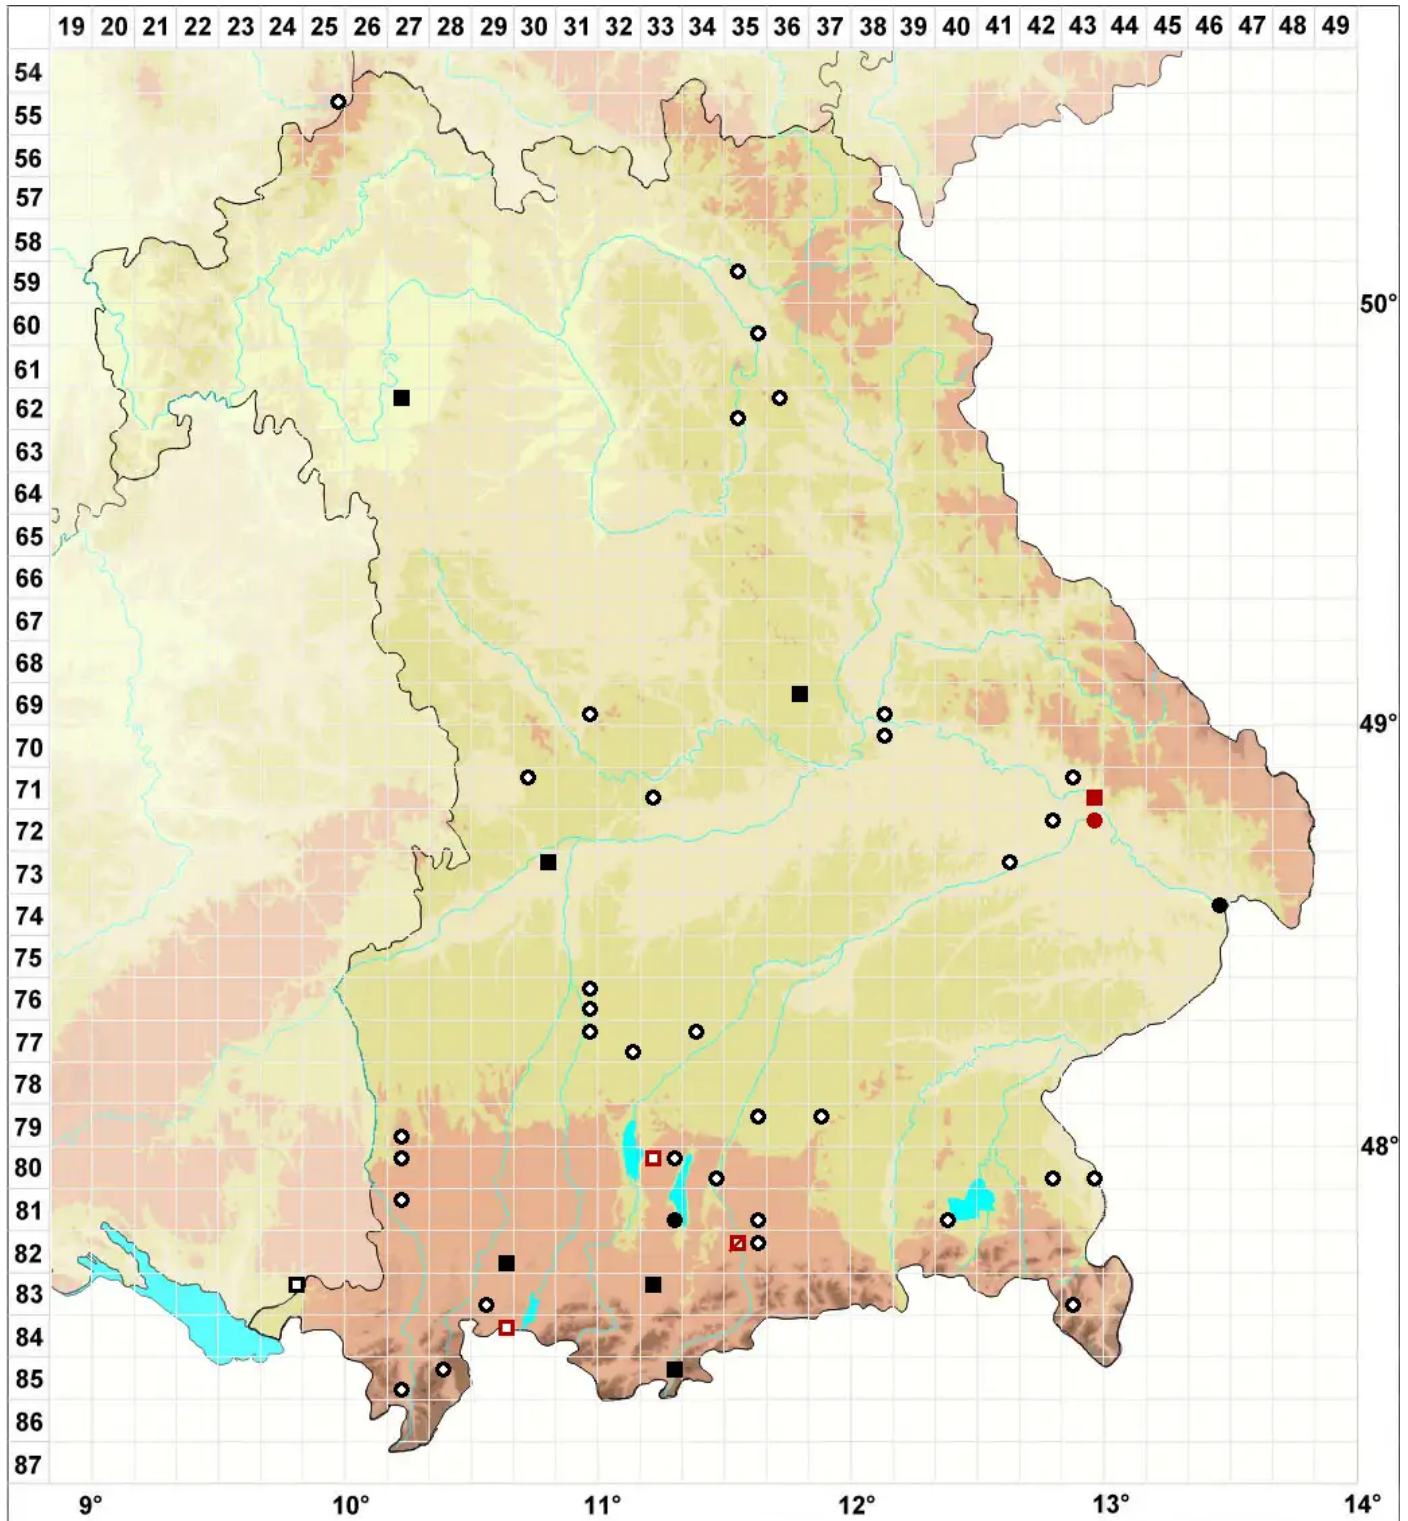

Drepanocladus sendtneri (Schimp. ex H.Müll.) Warnst.

Sendtner's Sichelmoos

Legende:

Symbole:

Ausgefülltes Symbol:
Zeitraum von 1980 bis heute (Aktuelle Angabe)

Leeres Symbol:
Zeitraum vor 1980 (Altangabe)

Quadrat: Herbarbeleg