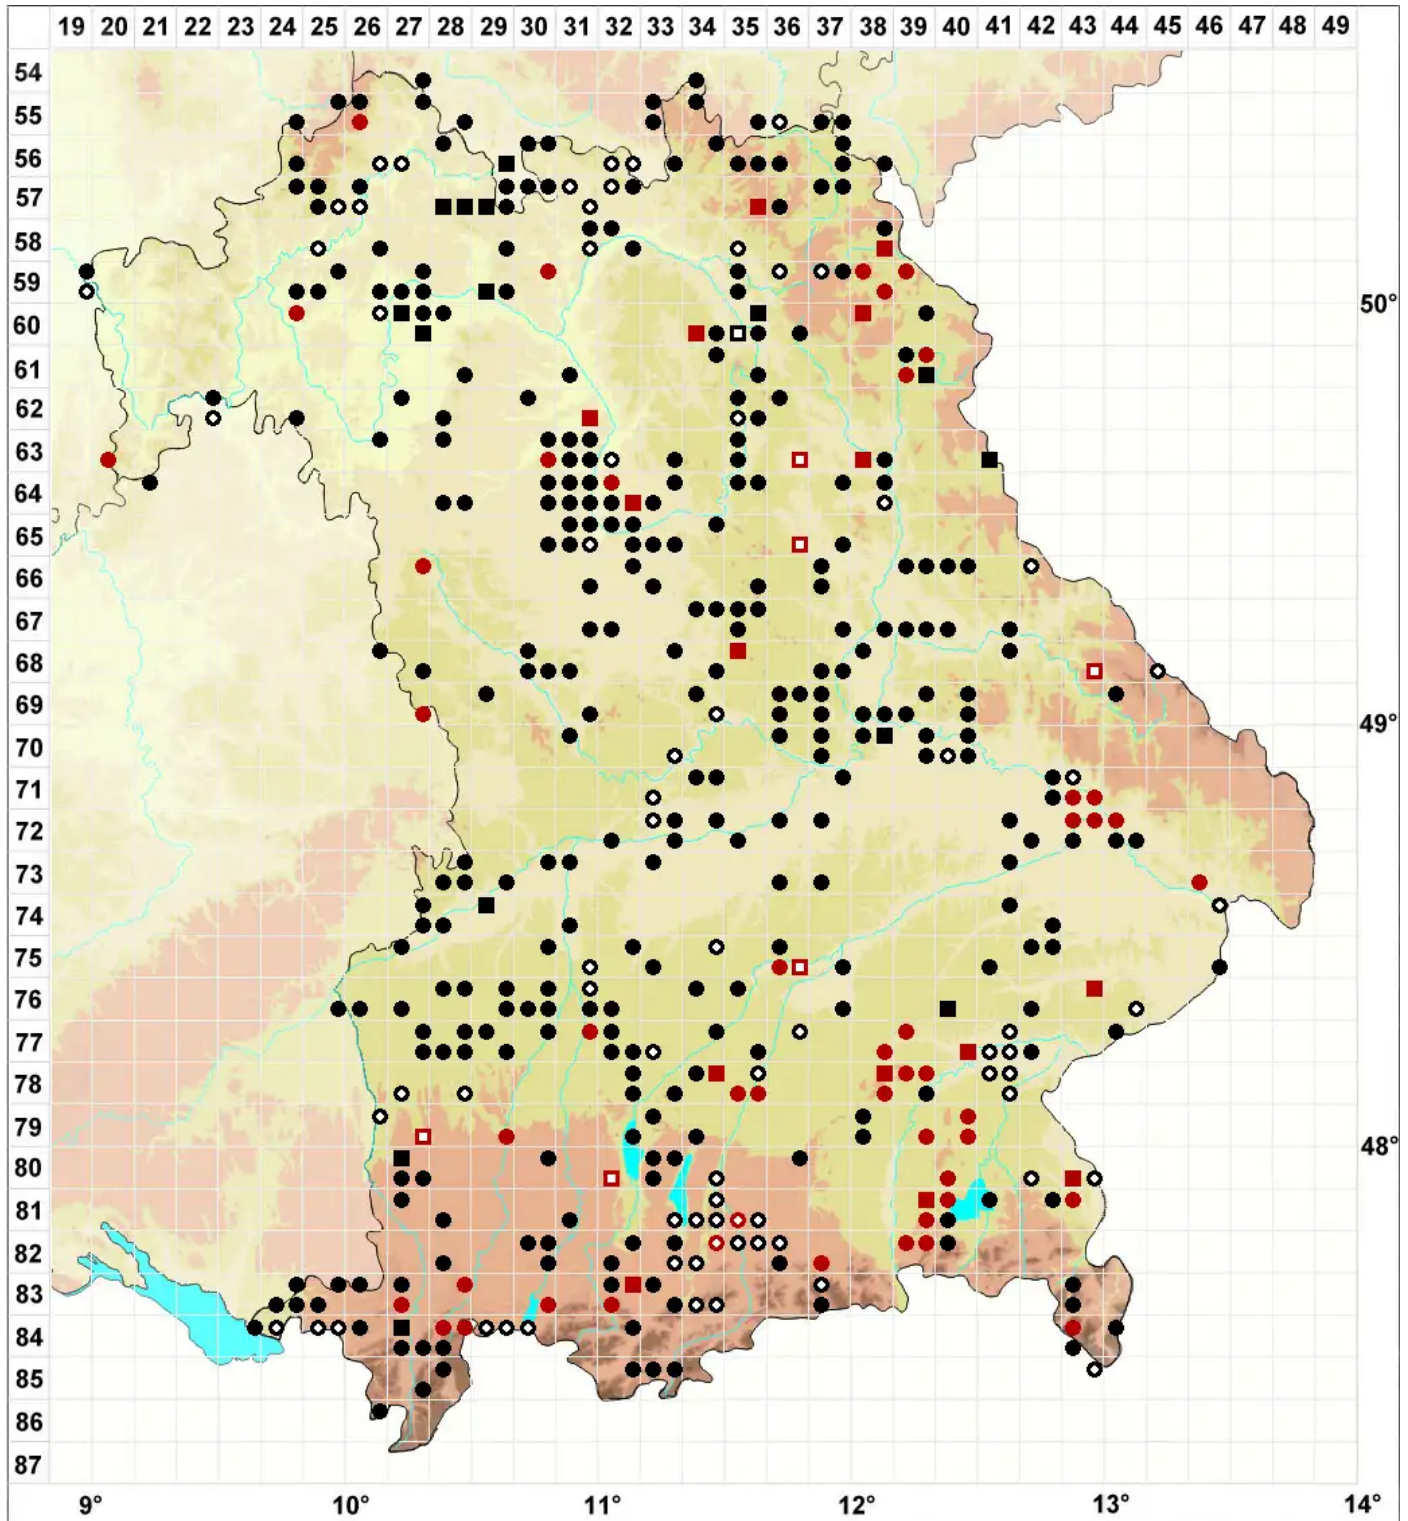

# Drepanocladus aduncus (Hedw.) Warnst.

## Krallenblatt-Sichelmoos

Legende:

- Symbole:**
- Ausgefülltes Symbol:  
Zeitraum von 1980 bis heute (Aktuelle Angabe)
  - Leeres Symbol:  
Zeitraum vor 1980 (Altangabe)
  - Quadrat: Herbarbeleg