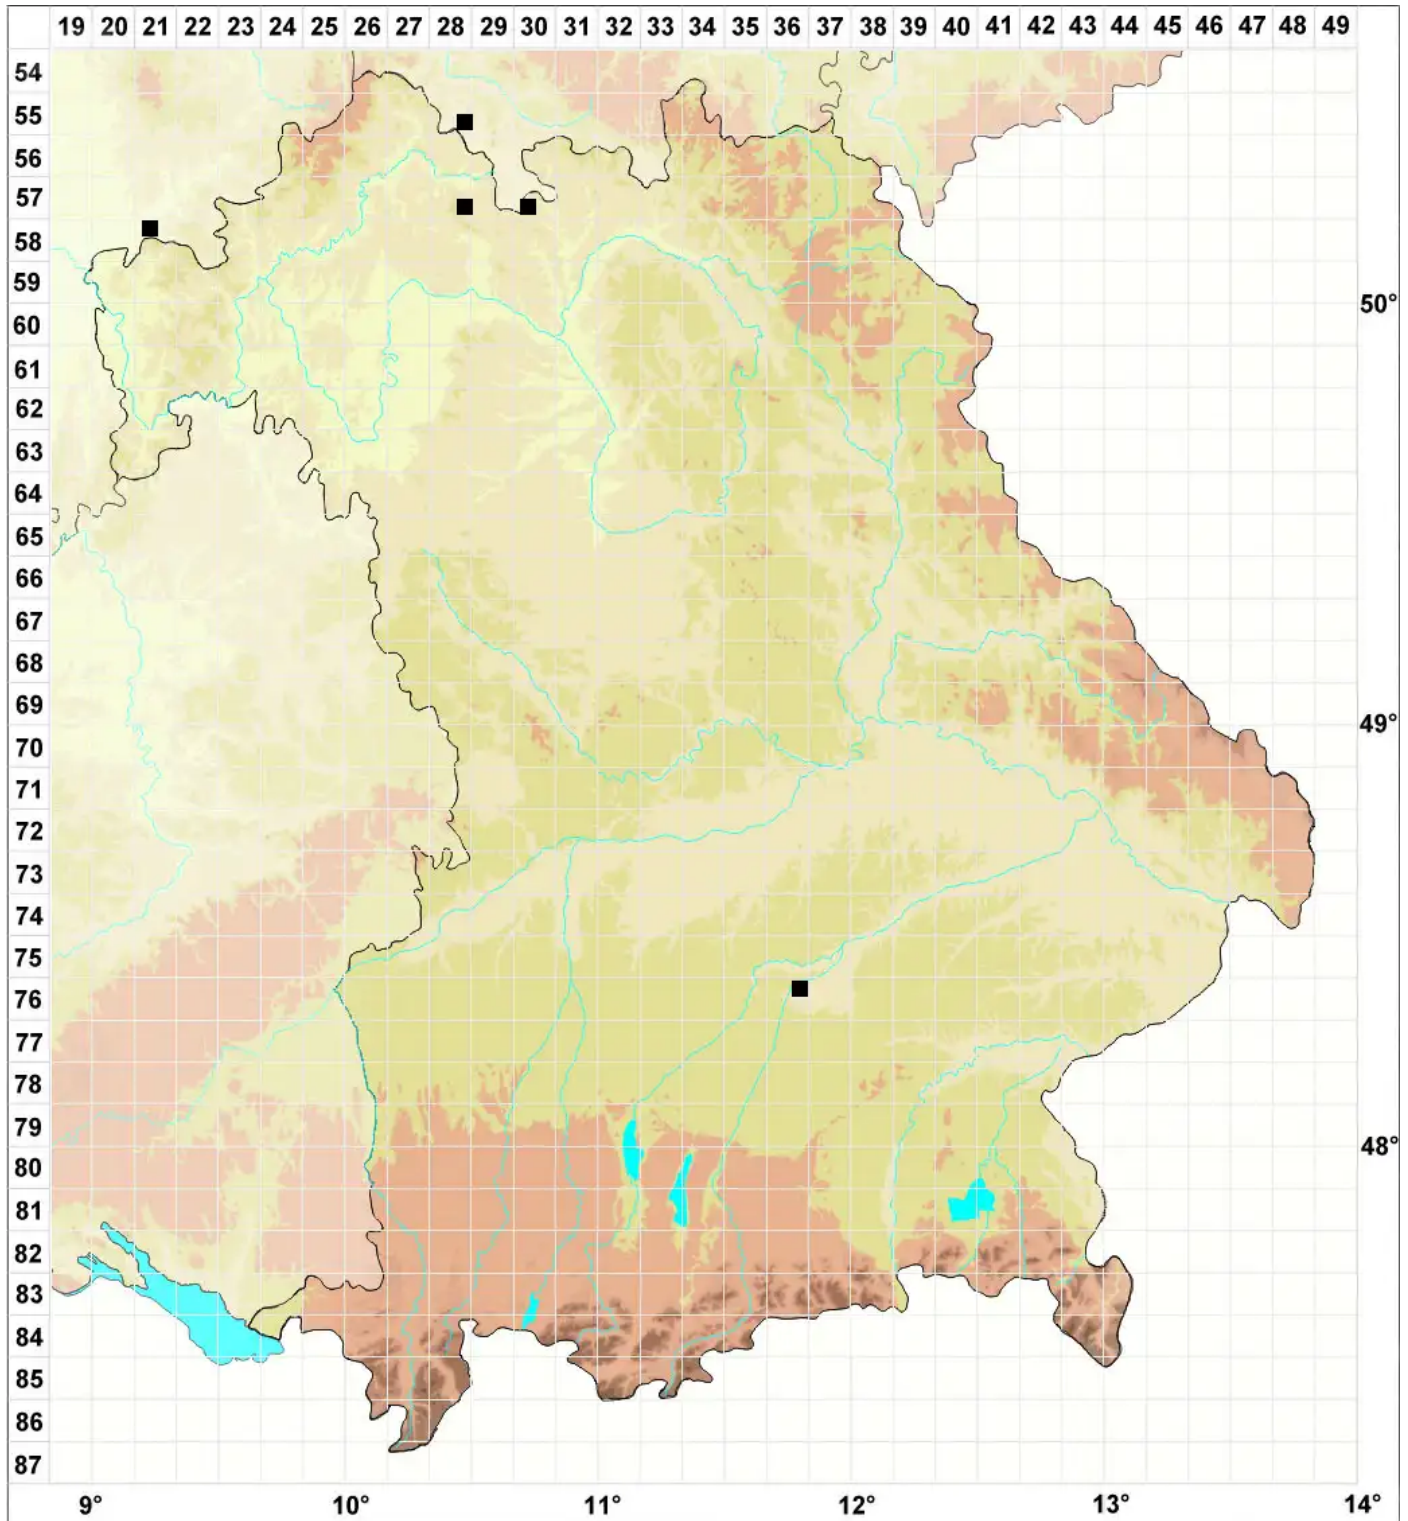

Drepanocladus sordidus (Müll.Hal.) Hedenäs

Dünnrippiges Sichelmoos

Legende:

- Symbole:**
Ausgefülltes Symbol:
Zeitraum von 1980 bis heute (Aktuelle Angabe)
Leeres Symbol:
Zeitraum vor 1980 (Altangabe)
Quadrat: Herbarbeleg