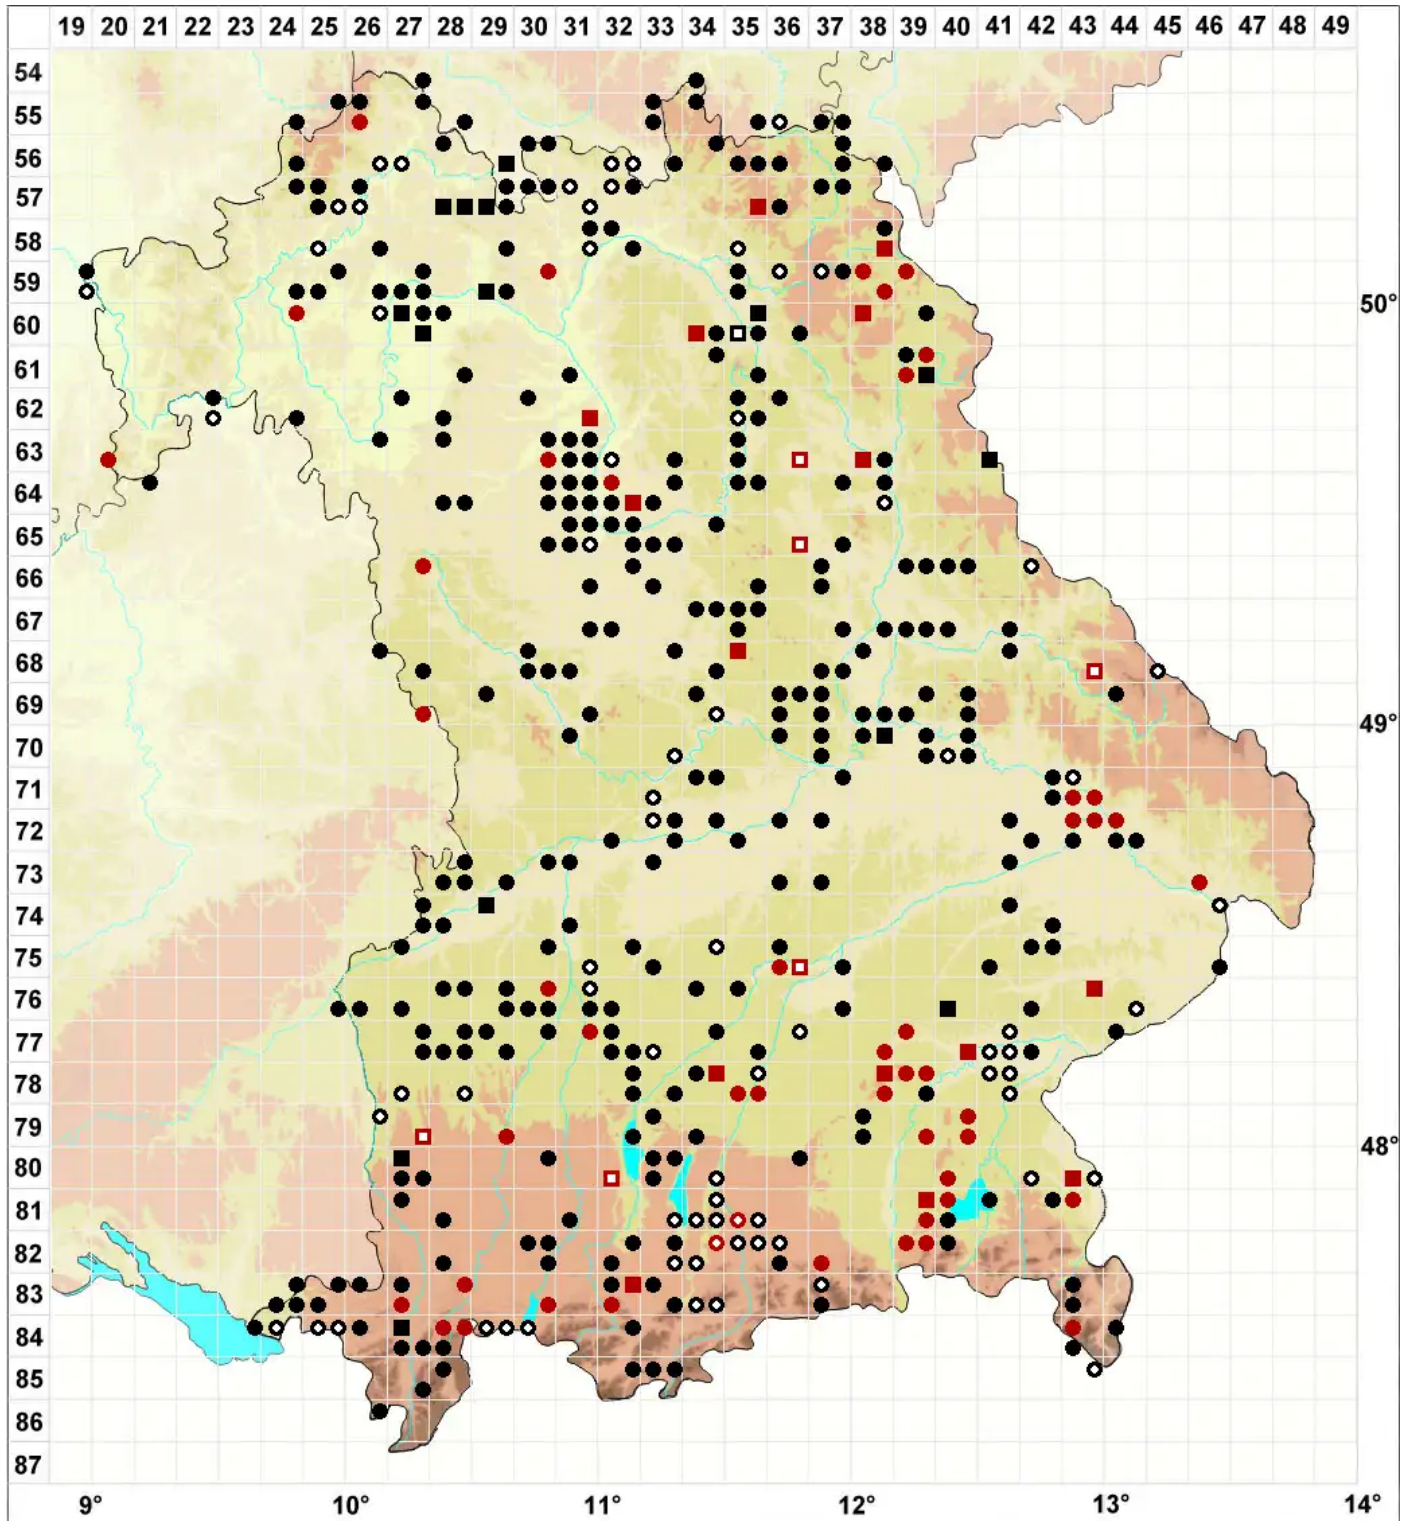

Drepanocladus aduncus (Hedw.) Warnst.

Krallenblatt-Sichelmoos

Legende:

- Symbole:**
- Ausgefülltes Symbol:
Zeitraum von 1980 bis heute (Aktuelle Angabe)
 - Leeres Symbol:
Zeitraum vor 1980 (Altangabe)
 - Quadrat: Herbarbeleg