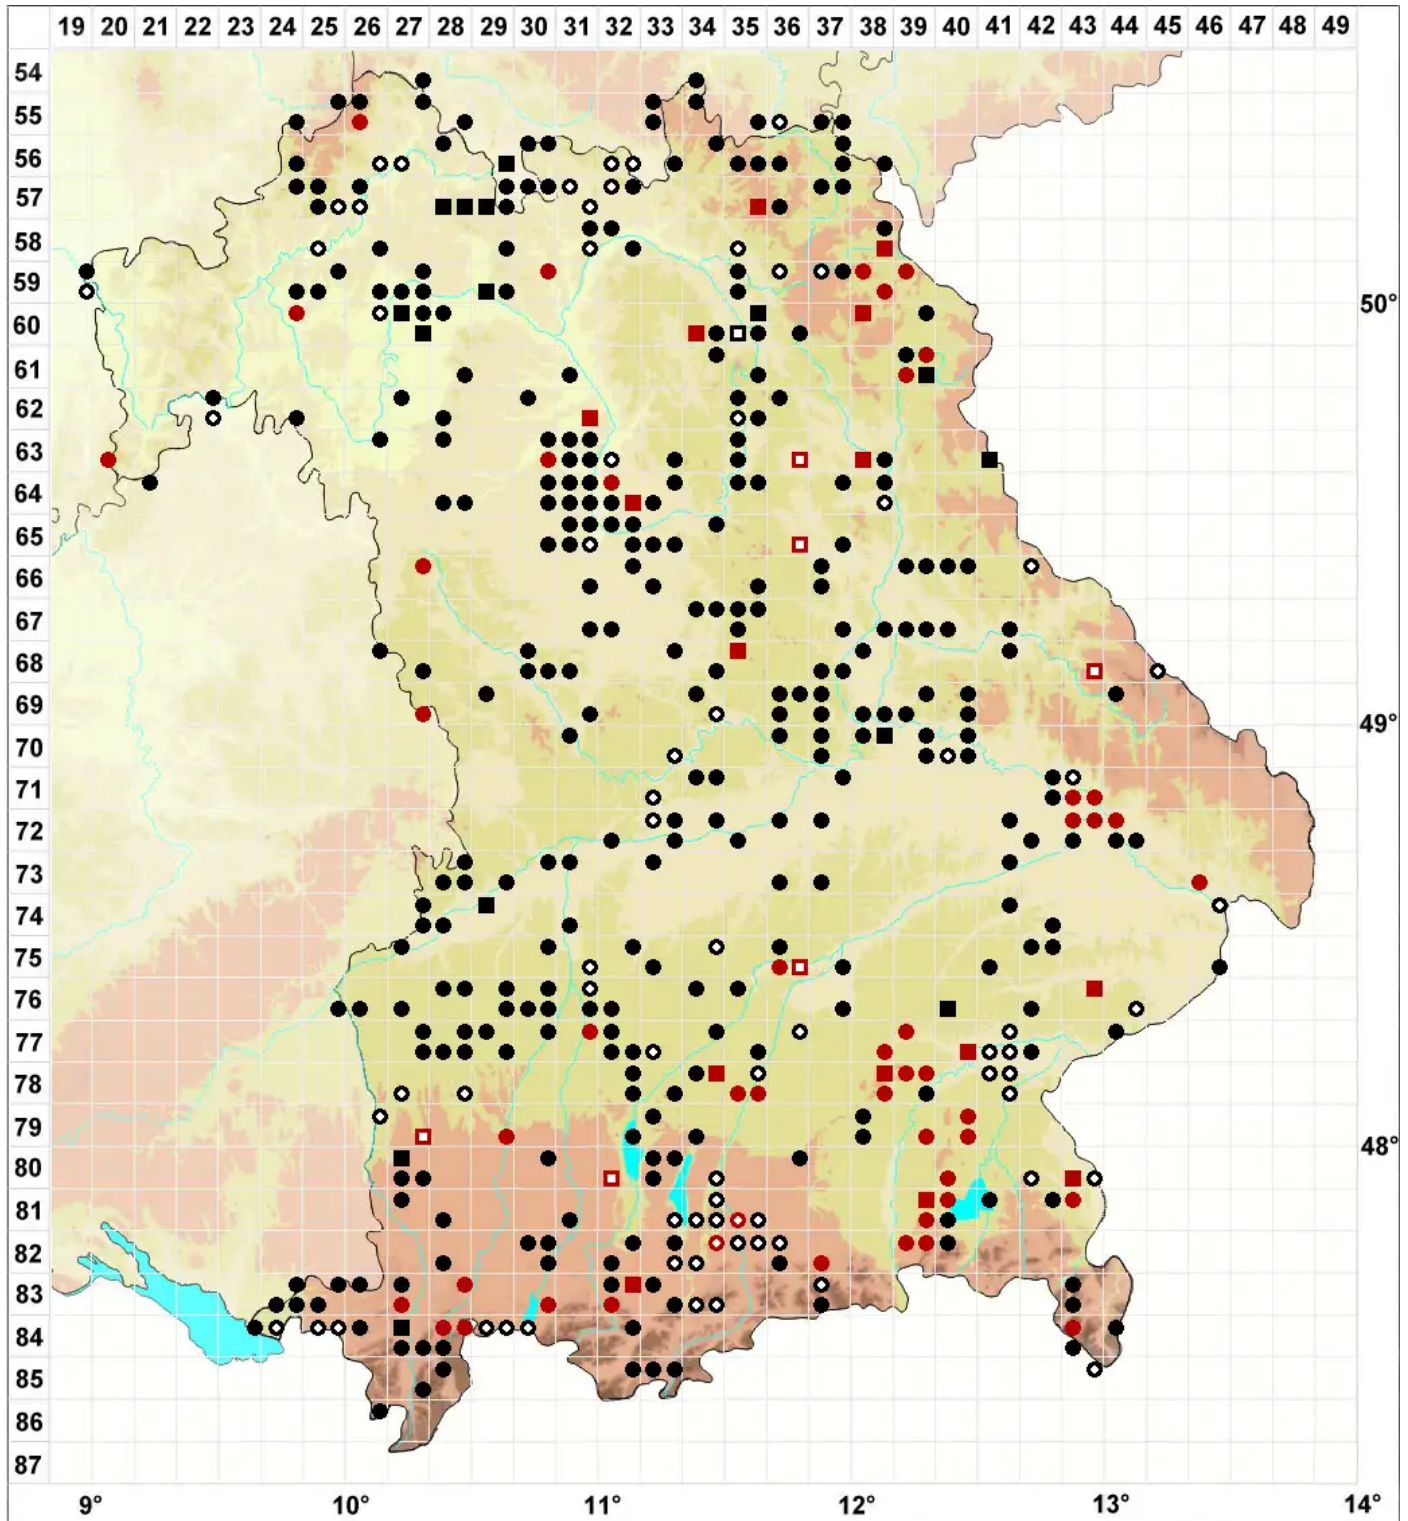

Drepanocladus aduncus (Hedw.) Warnst.

Krallenblatt-Sichelmoos

Legende:

- Symbole:**
- Ausgefülltes Symbol:
Zeitraum von 1980 bis heute (Aktuelle Angabe)
 - Leeres Symbol:
Zeitraum vor 1980 (Altangabe)
 - Quadrat: Herbarbeleg