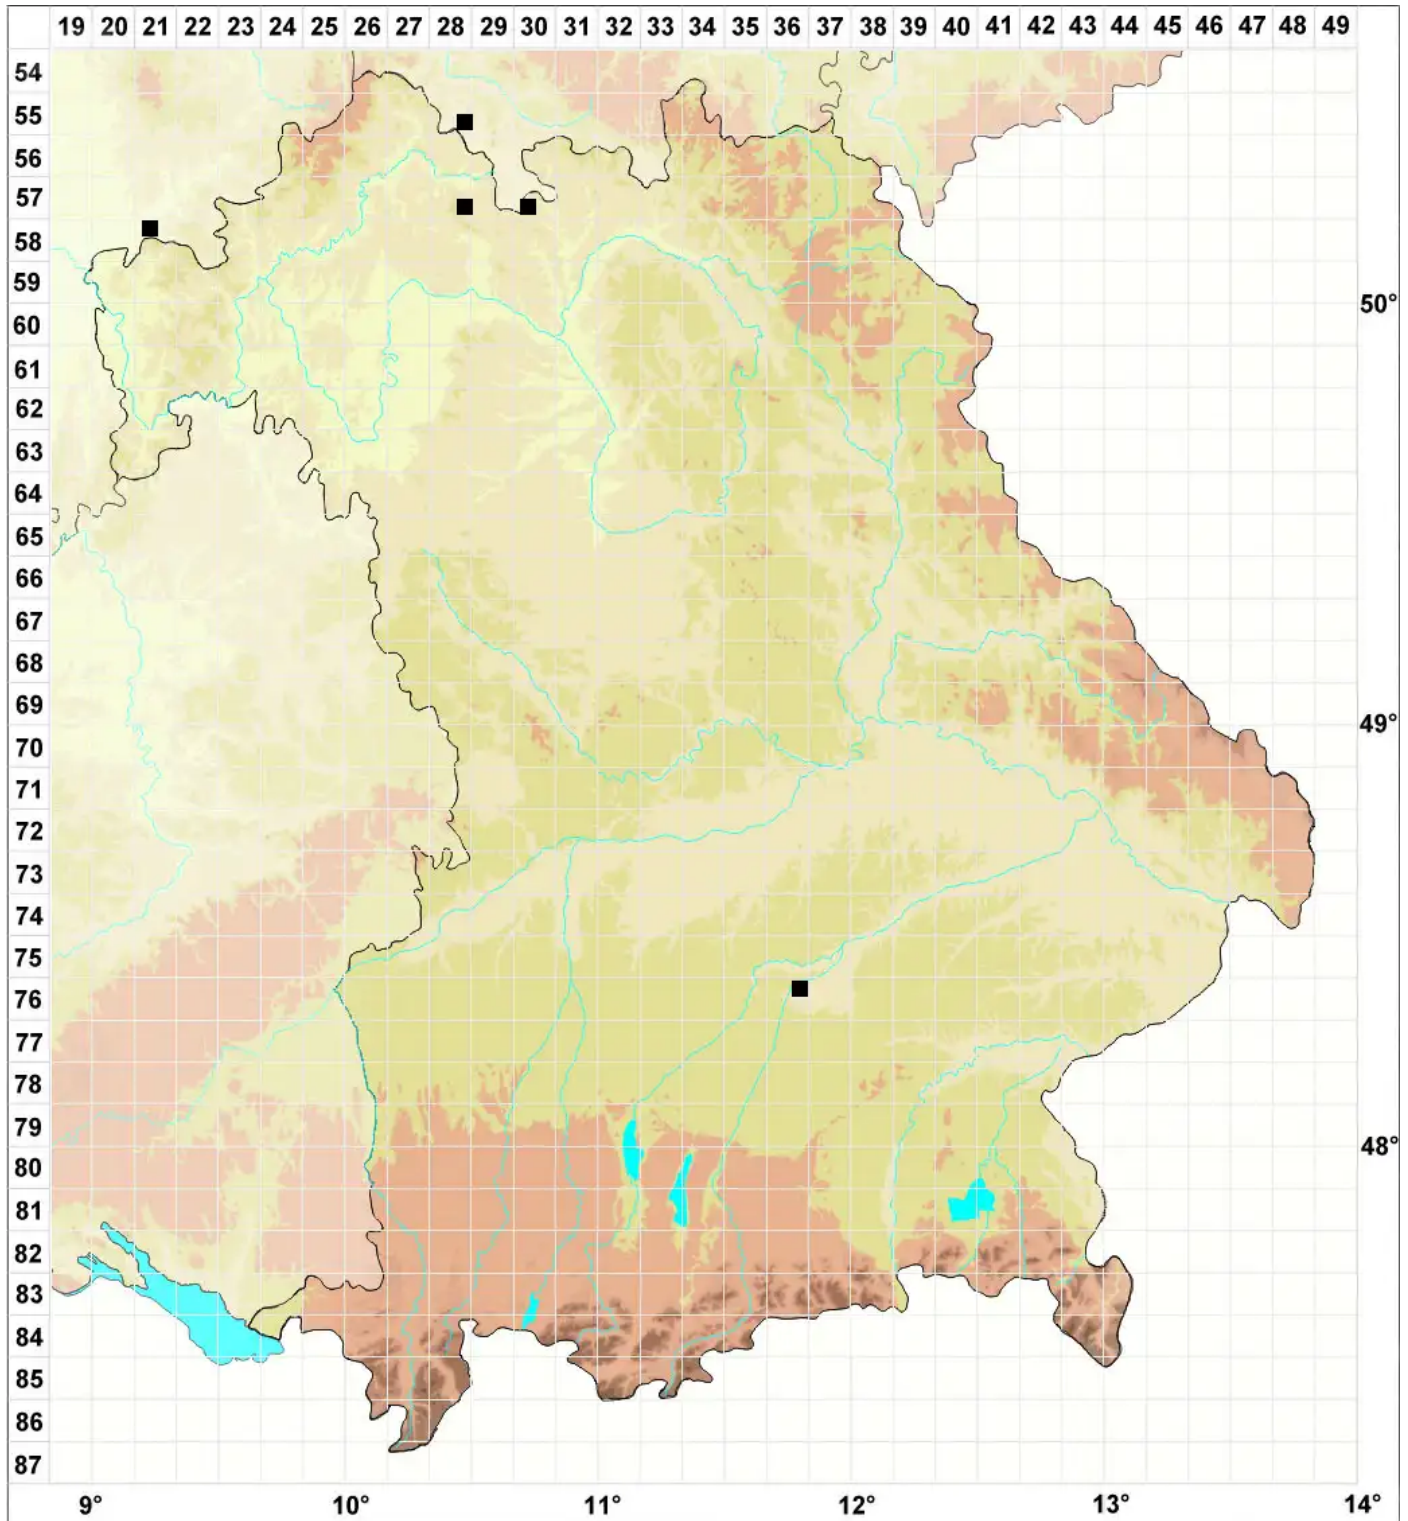

# Drepanocladus sordidus (Müll.Hal.) Hedenäs

## Dünnrippiges Sichelmoos

Legende:

**Symbole:**

Ausgefülltes Symbol:  
Zeitraum von 1980 bis heute (Aktuelle Angabe)

Leeres Symbol:  
Zeitraum vor 1980 (Altangabe)

Quadrat: Herbarbeleg