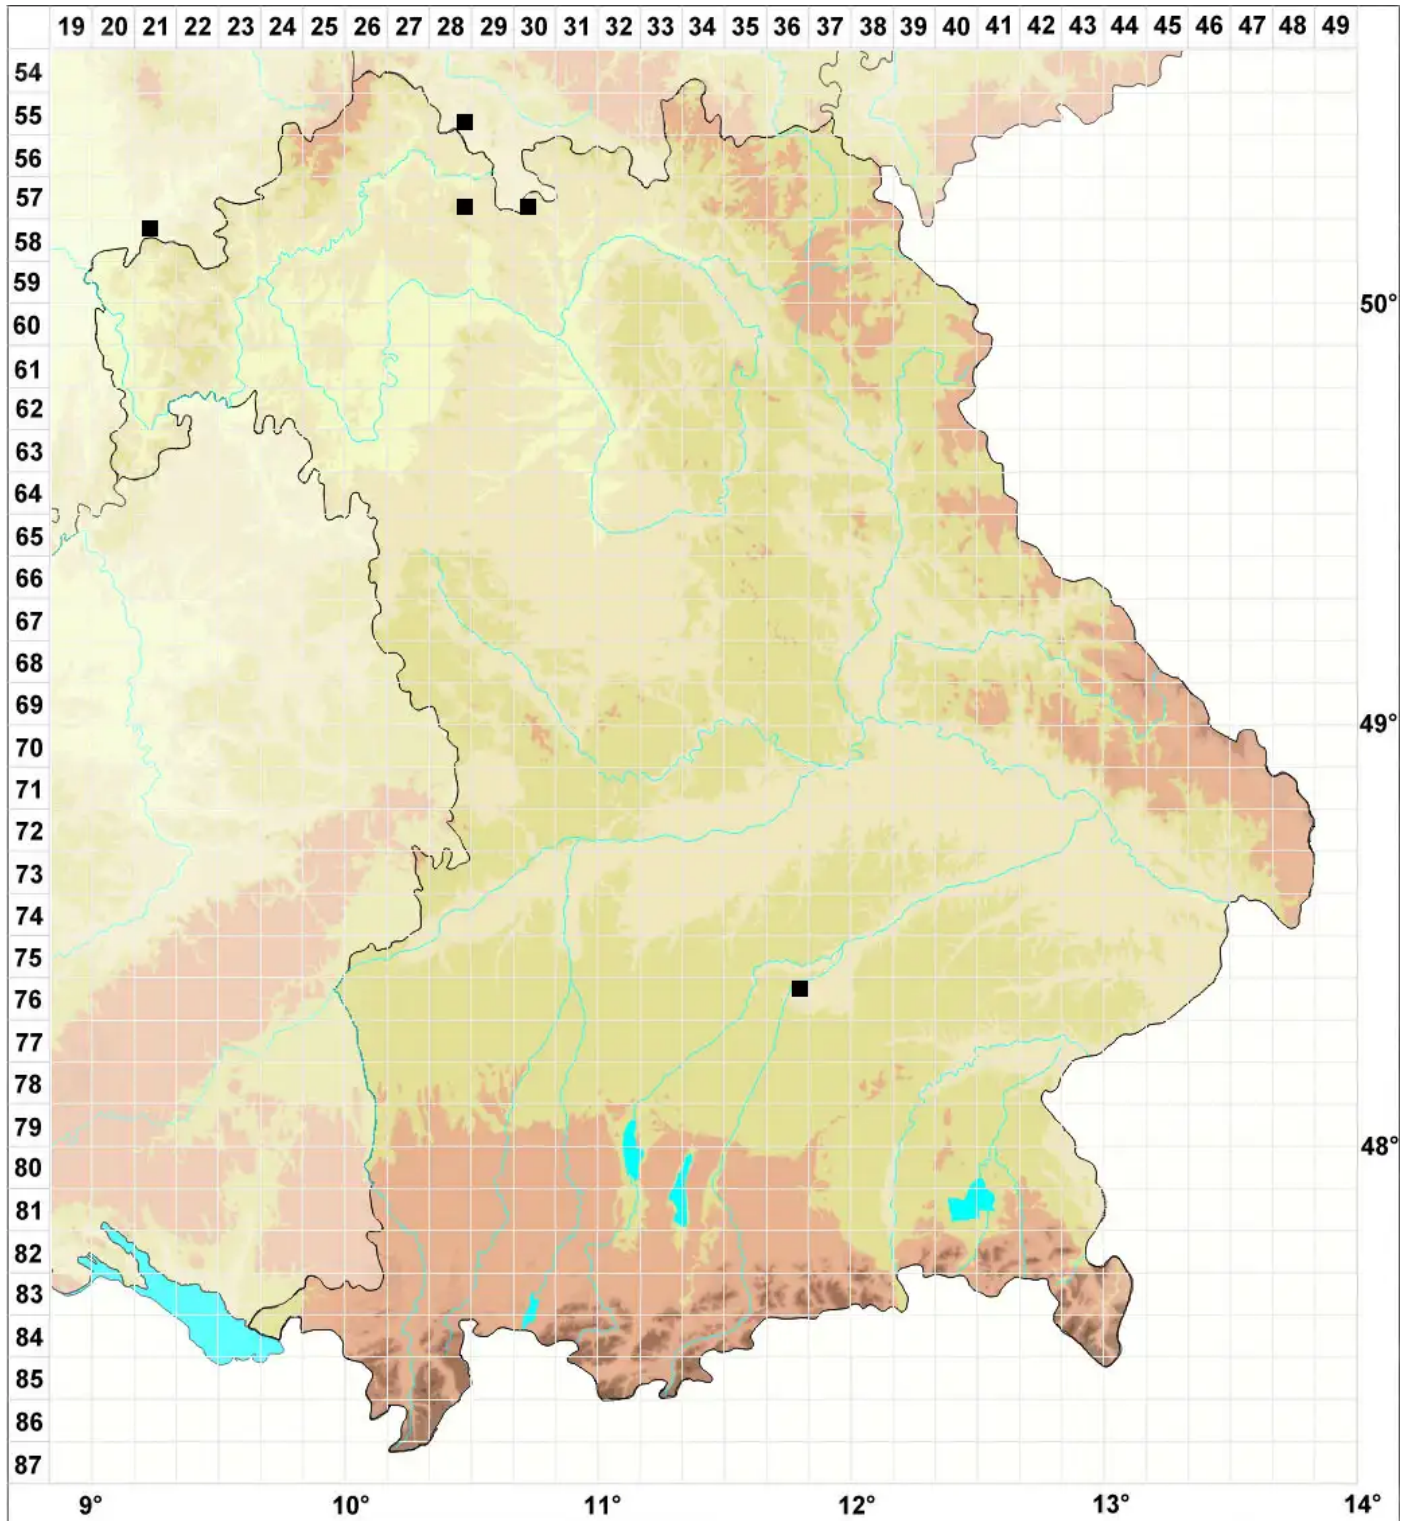

Drepanocladus sordidus (Müll.Hal.) Hedenäs

Dünnrippiges Sichelmoos

Legende:

Symbole:

Ausgefülltes Symbol:
Zeitraum von 1980 bis heute (Aktuelle Angabe)

Leeres Symbol:
Zeitraum vor 1980 (Altangabe)

Quadrat: Herbarbeleg