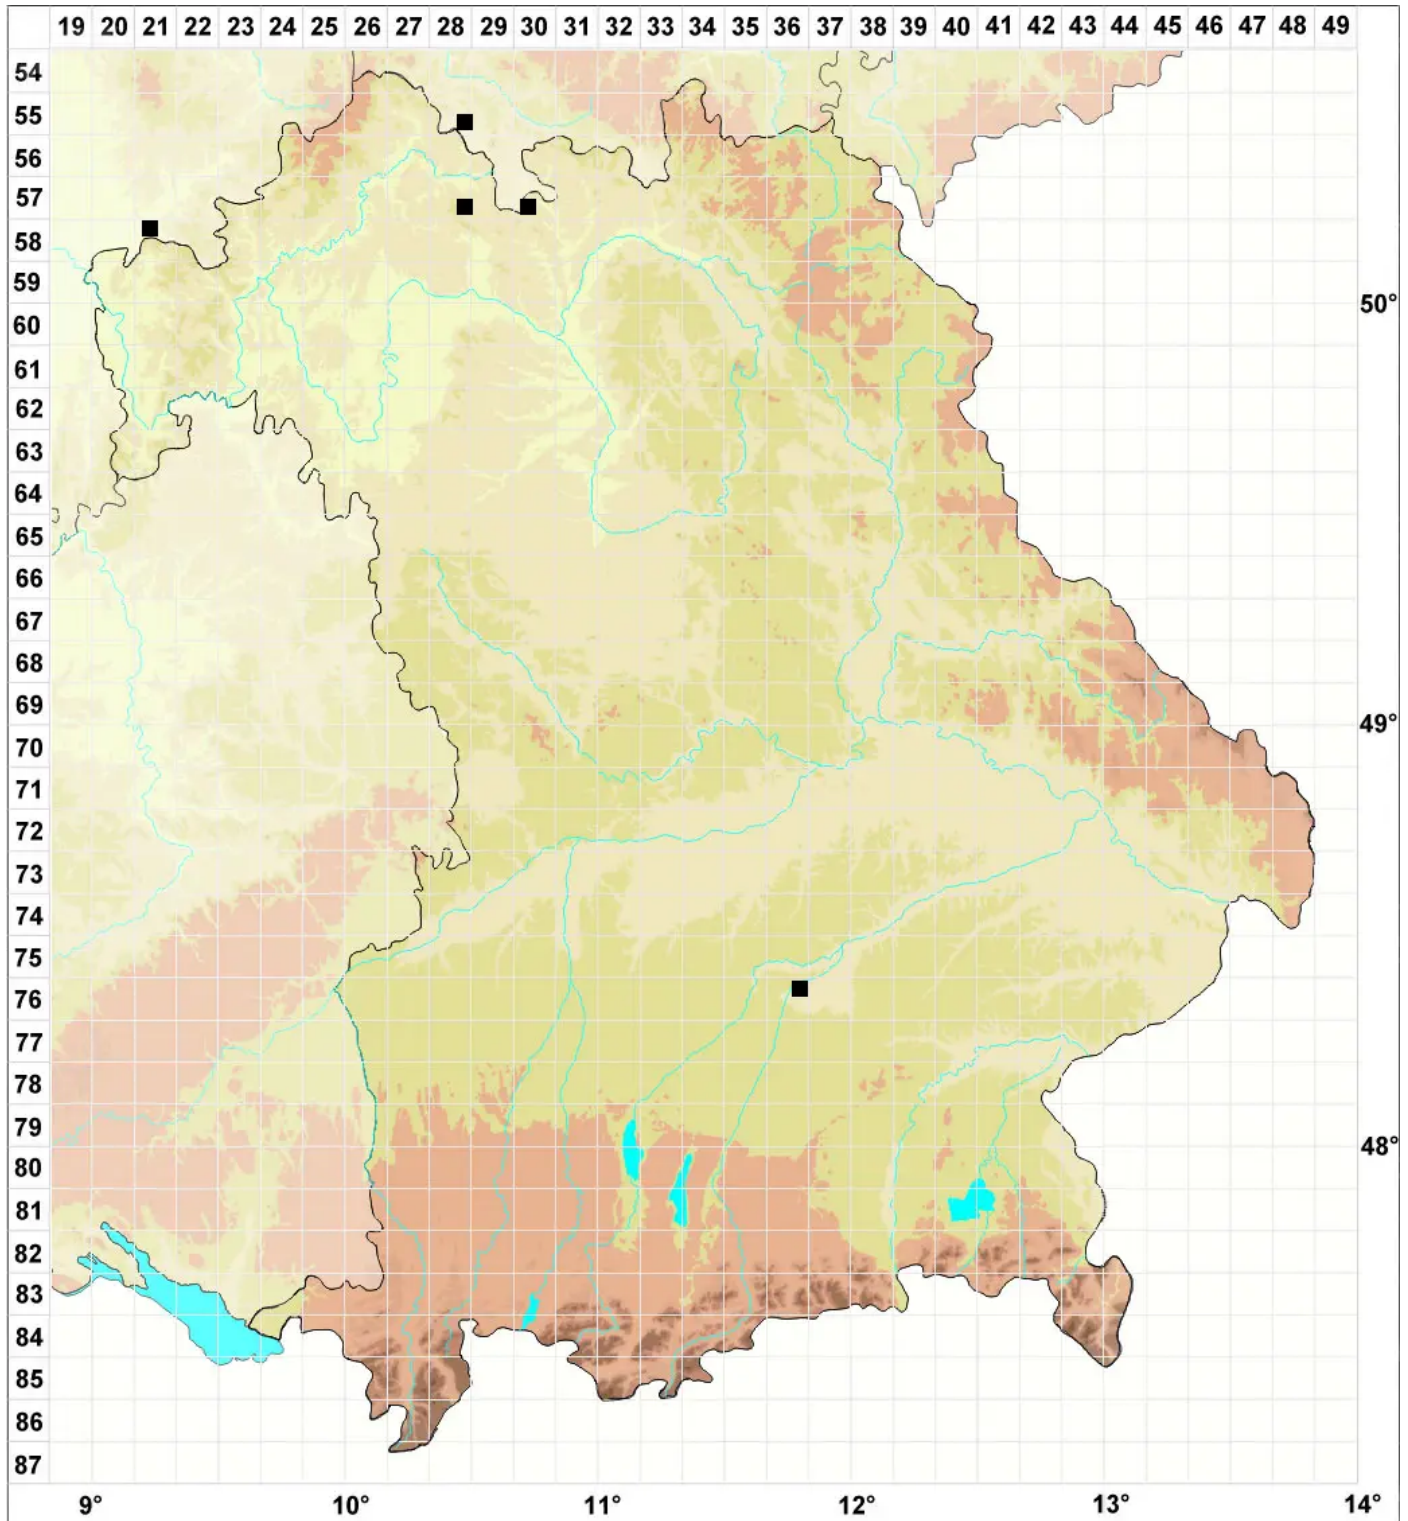

Drepanocladus sordidus (Müll.Hal.) Hedenäs

Dünnrippiges Sichelmoos

Legende:

Symbole:

Ausgefülltes Symbol:
Zeitraum von 1980 bis heute (Aktuelle Angabe)

Leeres Symbol:
Zeitraum vor 1980 (Altangabe)

Quadrat: Herbarbeleg