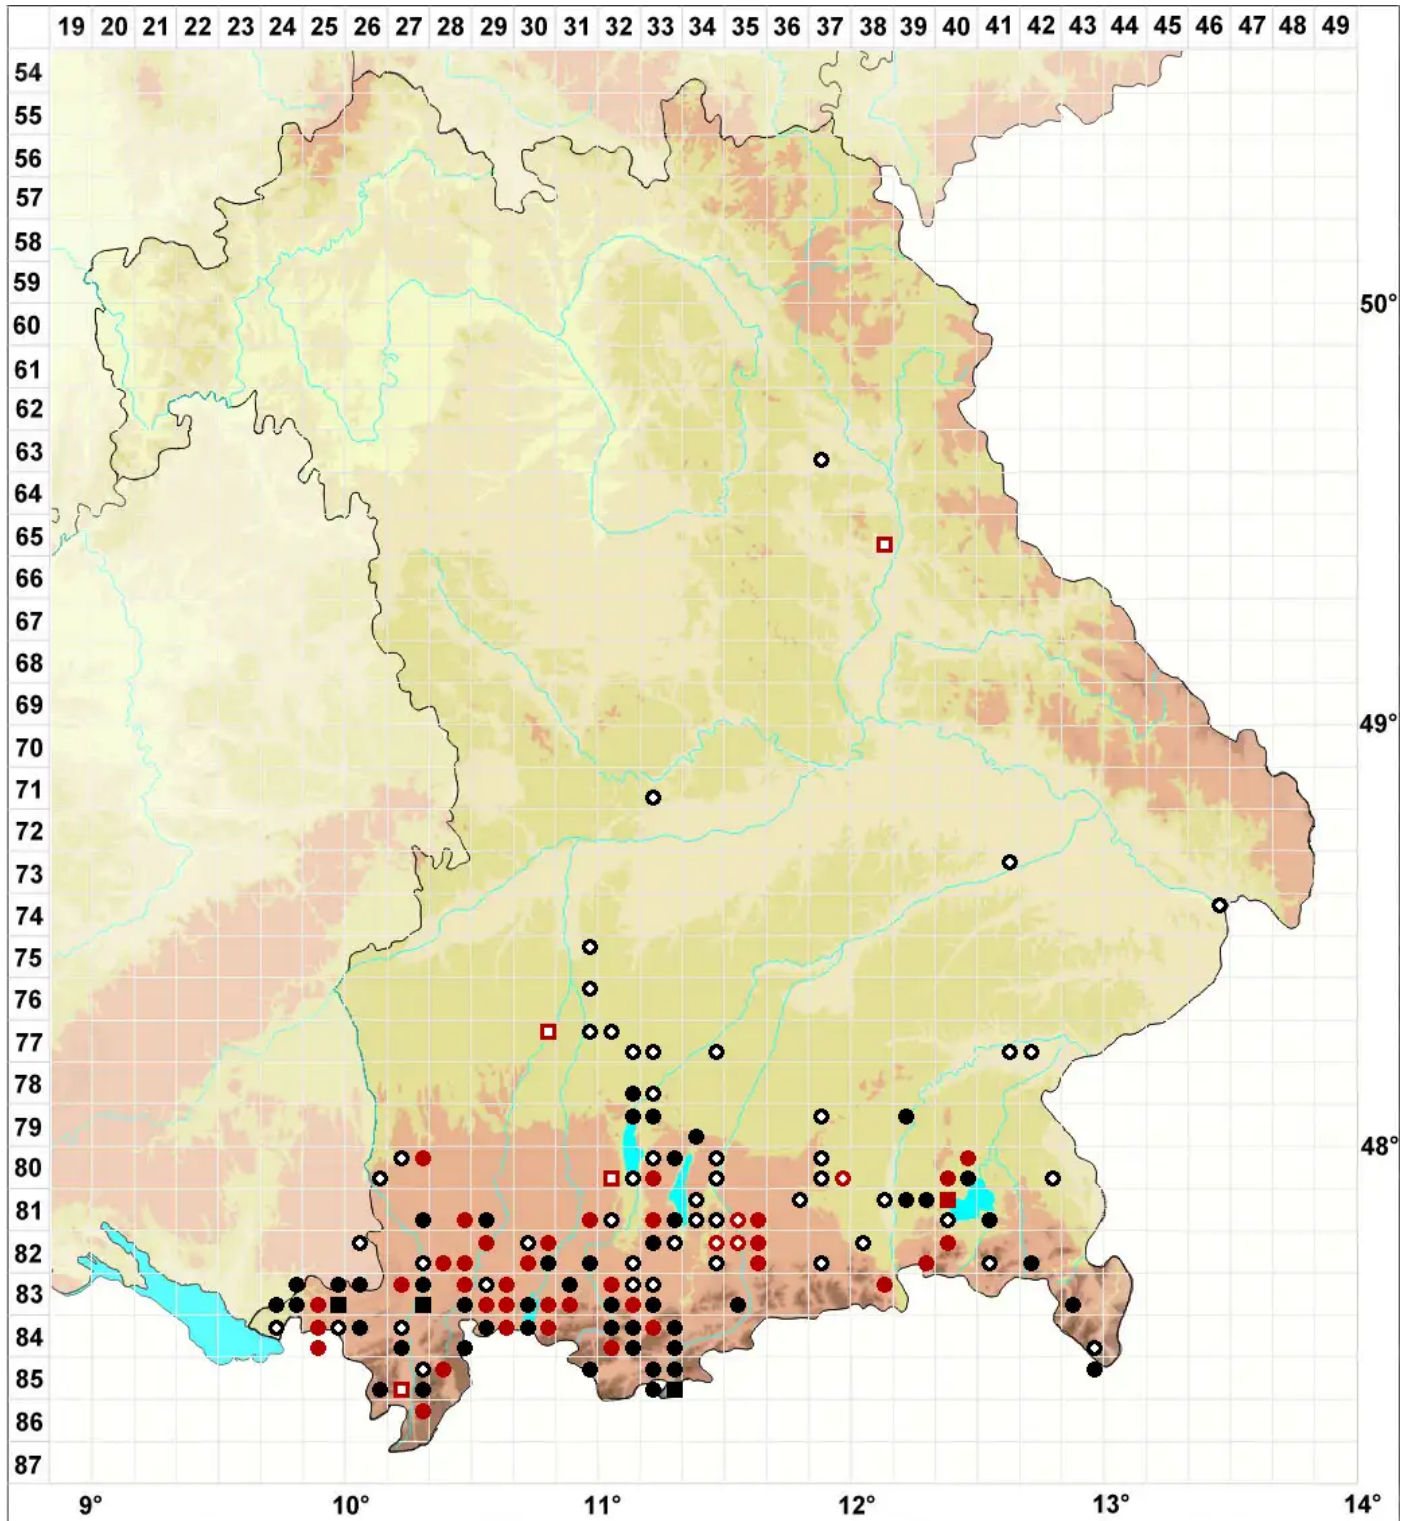

# Drepanocladus trifarius (F.Weber & D.Mohr) Broth. ex Paris

Dreizeiliges Scheinschönmoos, Dreizeiliges Sichelmoos

Legende:

- Symbole:**
- Ausgefülltes Symbol:  
Zeitraum von 1980 bis heute (Aktuelle Angabe)
  - Leeres Symbol:  
Zeitraum vor 1980 (Altangabe)
  - Quadrat: Herbarbeleg